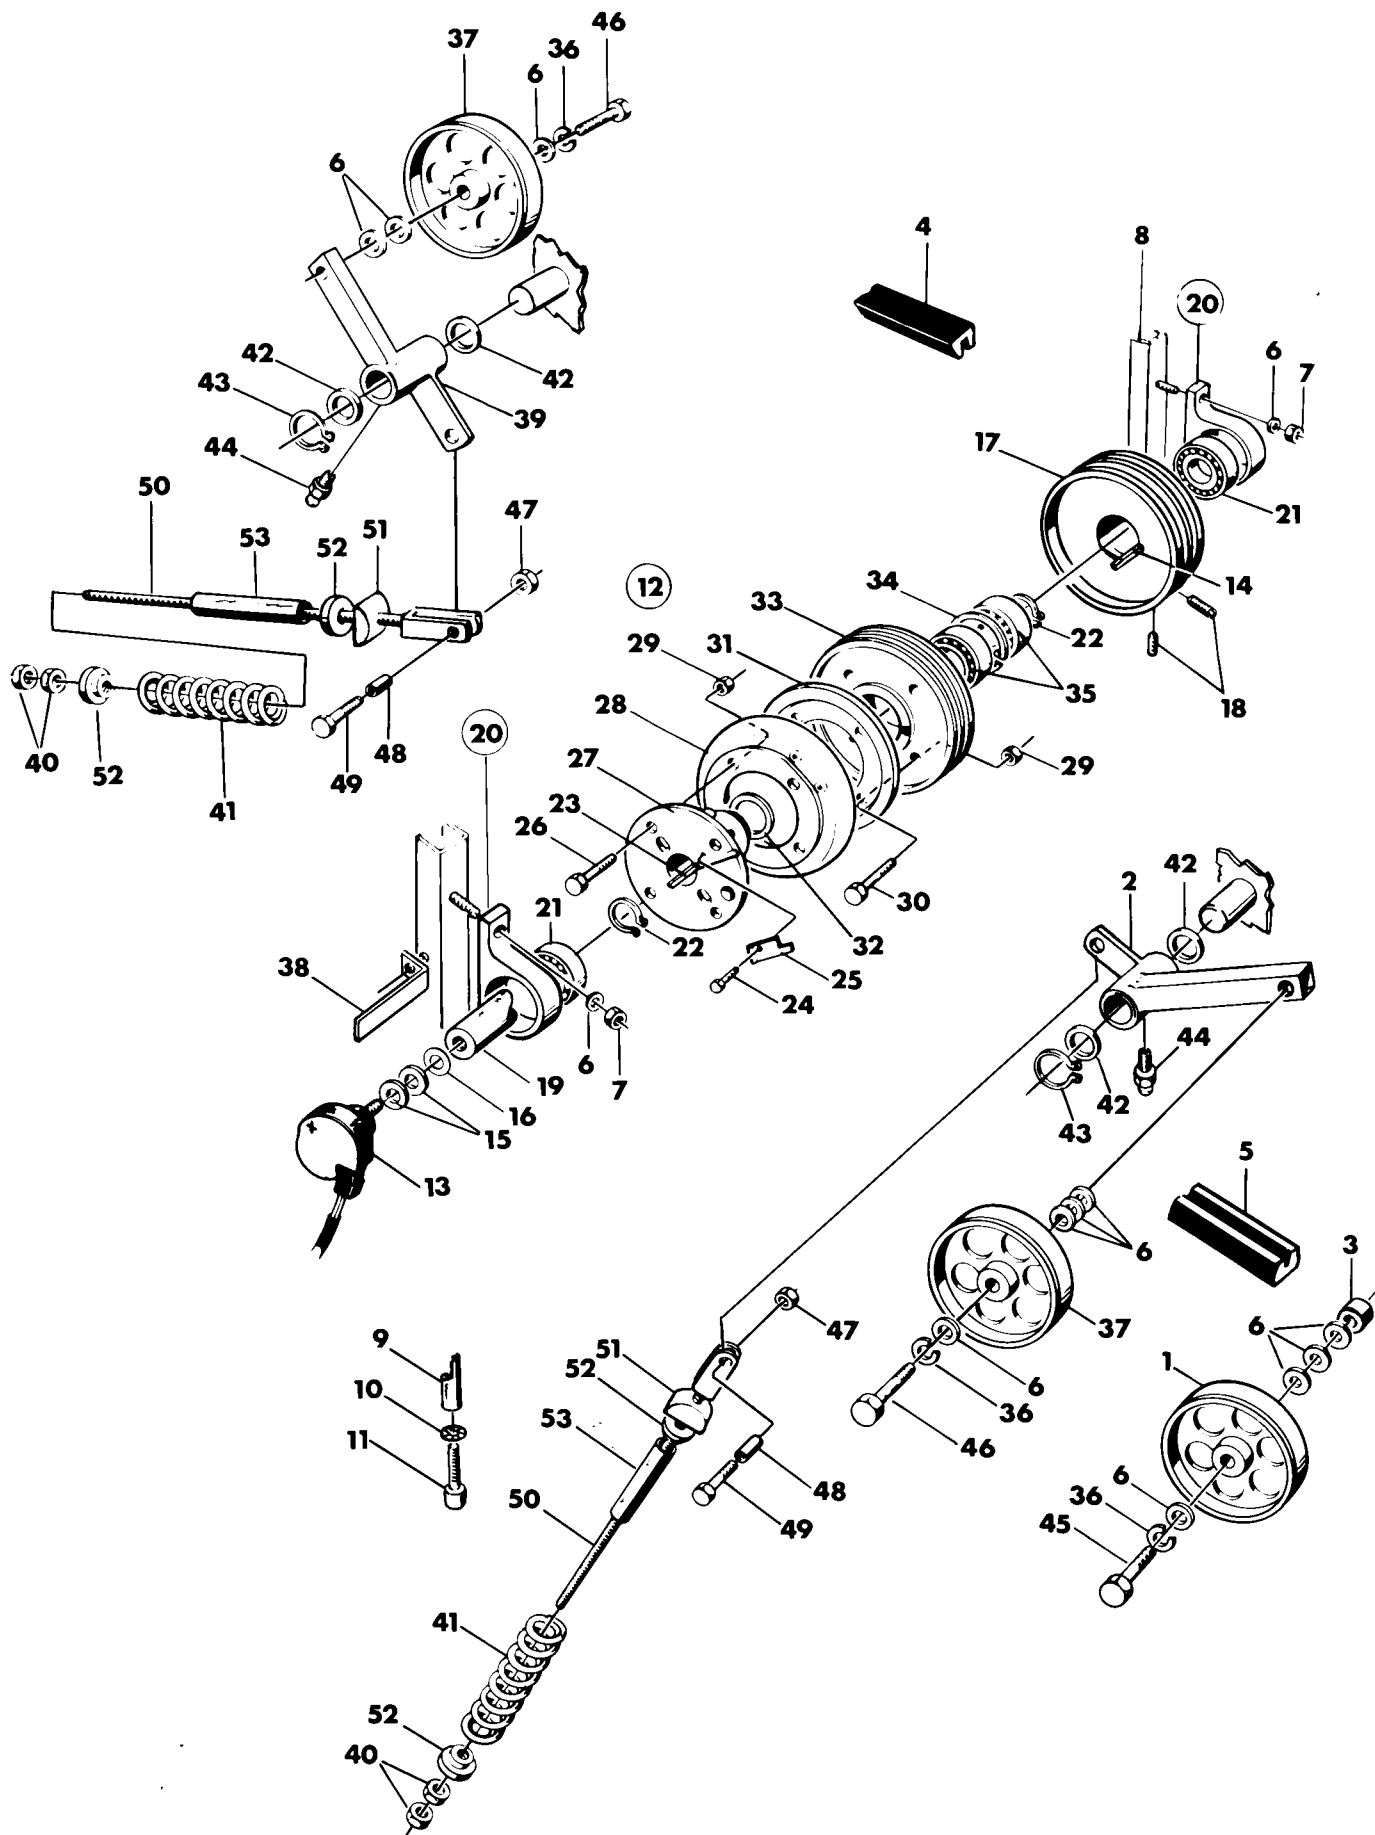

REKORD

CLIPPER

NEW HOLLAND
TX 34

Serie no: 63647 - 63696

Pos. nr. Repère	Beställn. nr. Order nr. Bestellnr. No. pièce	Antal Qty Anzahl Qté
1	10193	1
2	-41348	52
3	-41349	52
4	-41350	52
5	-09330	26
6	-09567	26
7	10849	1
8	31658	1
9	40151	52
10	40994	1
11	00472	1
12	40499	2
13	20865	2
14	20864	1
15	00524	4
16	00521	2
17	31657	1
18	20406	1
19	09440	2
20	00706	1
21	21026	1
22	-21025	1
23	-10805	1
24	-10804	1
25	-20966	1
26	-20860	3
27	-20861	3
28	-31578	1
29	-31579	1
30	31647	1
31	42983	1
32	02057	2
33	02227	2

Serie no: 63647 - 63696

Pos. nr. Repère	Beställ. nr. Order nr. Bestellnr. No. pièce	Antal Qty Anzahl Qté	
1	31590	1	
2	32324	1	
3	42070	1	
4	01622	1	
5	01571	1	
6	00828	15	SRB Ø 13x38
7	09581	4	Ny-loc M12
8	11473	1	
9	42416	2	
10	00820	2	AZ Ø 10.5
11	09349	2	MC6S M10x80
12	11475	1	
13	-02133	1	
14	-00702	1	10x8x45
15	-00826	2	
16	-02075	1	SRB 12.5x26
17	-32292	1	
18	-09338	2	Sk6SS M10x20
19	-32325	1	
20	-00543	2	SY-40 F3
21	--00521	1	
22	-00604	2	SGA 40
23	-00713	1	12x8x63
24	-09348	1	B10x13
25	-42470	1	
26	-09217	4	M6S M10x25
27	-20666	1	
28	-02128	1	
29	-09567	8	B-loc M10
30	-09218	4	M6S M10x30
31	-02135	1	
32	-02031	-	
33	-20628	1	
34	-00609	1	SGH 80
35	-00548	2	SKF 6208-2RS
36	00823	3	FBB 12.2
37	31486	2	
38	43066	1	
39	32323	1	
40	09533	4	M6M M12
41	42896	2	
42	02031	4	
43	00604	2	SGA 40
44	00400	2	
45	09228	1	M6S M12x90
46	09275	2	M6S M12x80
47	09567	2	B-loc M10
48	42868	2	
49	09219	2	M6S M10x35
50	31462	2	
51	42834	2	
52	42892	4	
53	42894	2	

Serie no: 63647 - 63696

Pos. nr. Repère	Beställ. nr. Order nr. Bestellnr. No. pièce	Antal Qty Anzahl Qté	
1	11471	1	
2	11472	1	
3	43857	1	
4	43047	2	
5	40041	2	
6	40052	2	
7	40298	2	
8	30827	2	
9	40040	2	
10	02066	2	
11	43088	2	
12	09533	4	M6M M12
13	43843	4	
14	09463	2	M6S M16x110
15	09565	2	N-Ioc M16
16	31660	1	
17	32315	1	
18	32317	1	
19	31649	1	
20	32320	1	
21	21562	1	
22	00808	4	SRKB 7x28
23	09548	4	W M6
24	21563	1	
25	31609	1	
26	-02224	1	