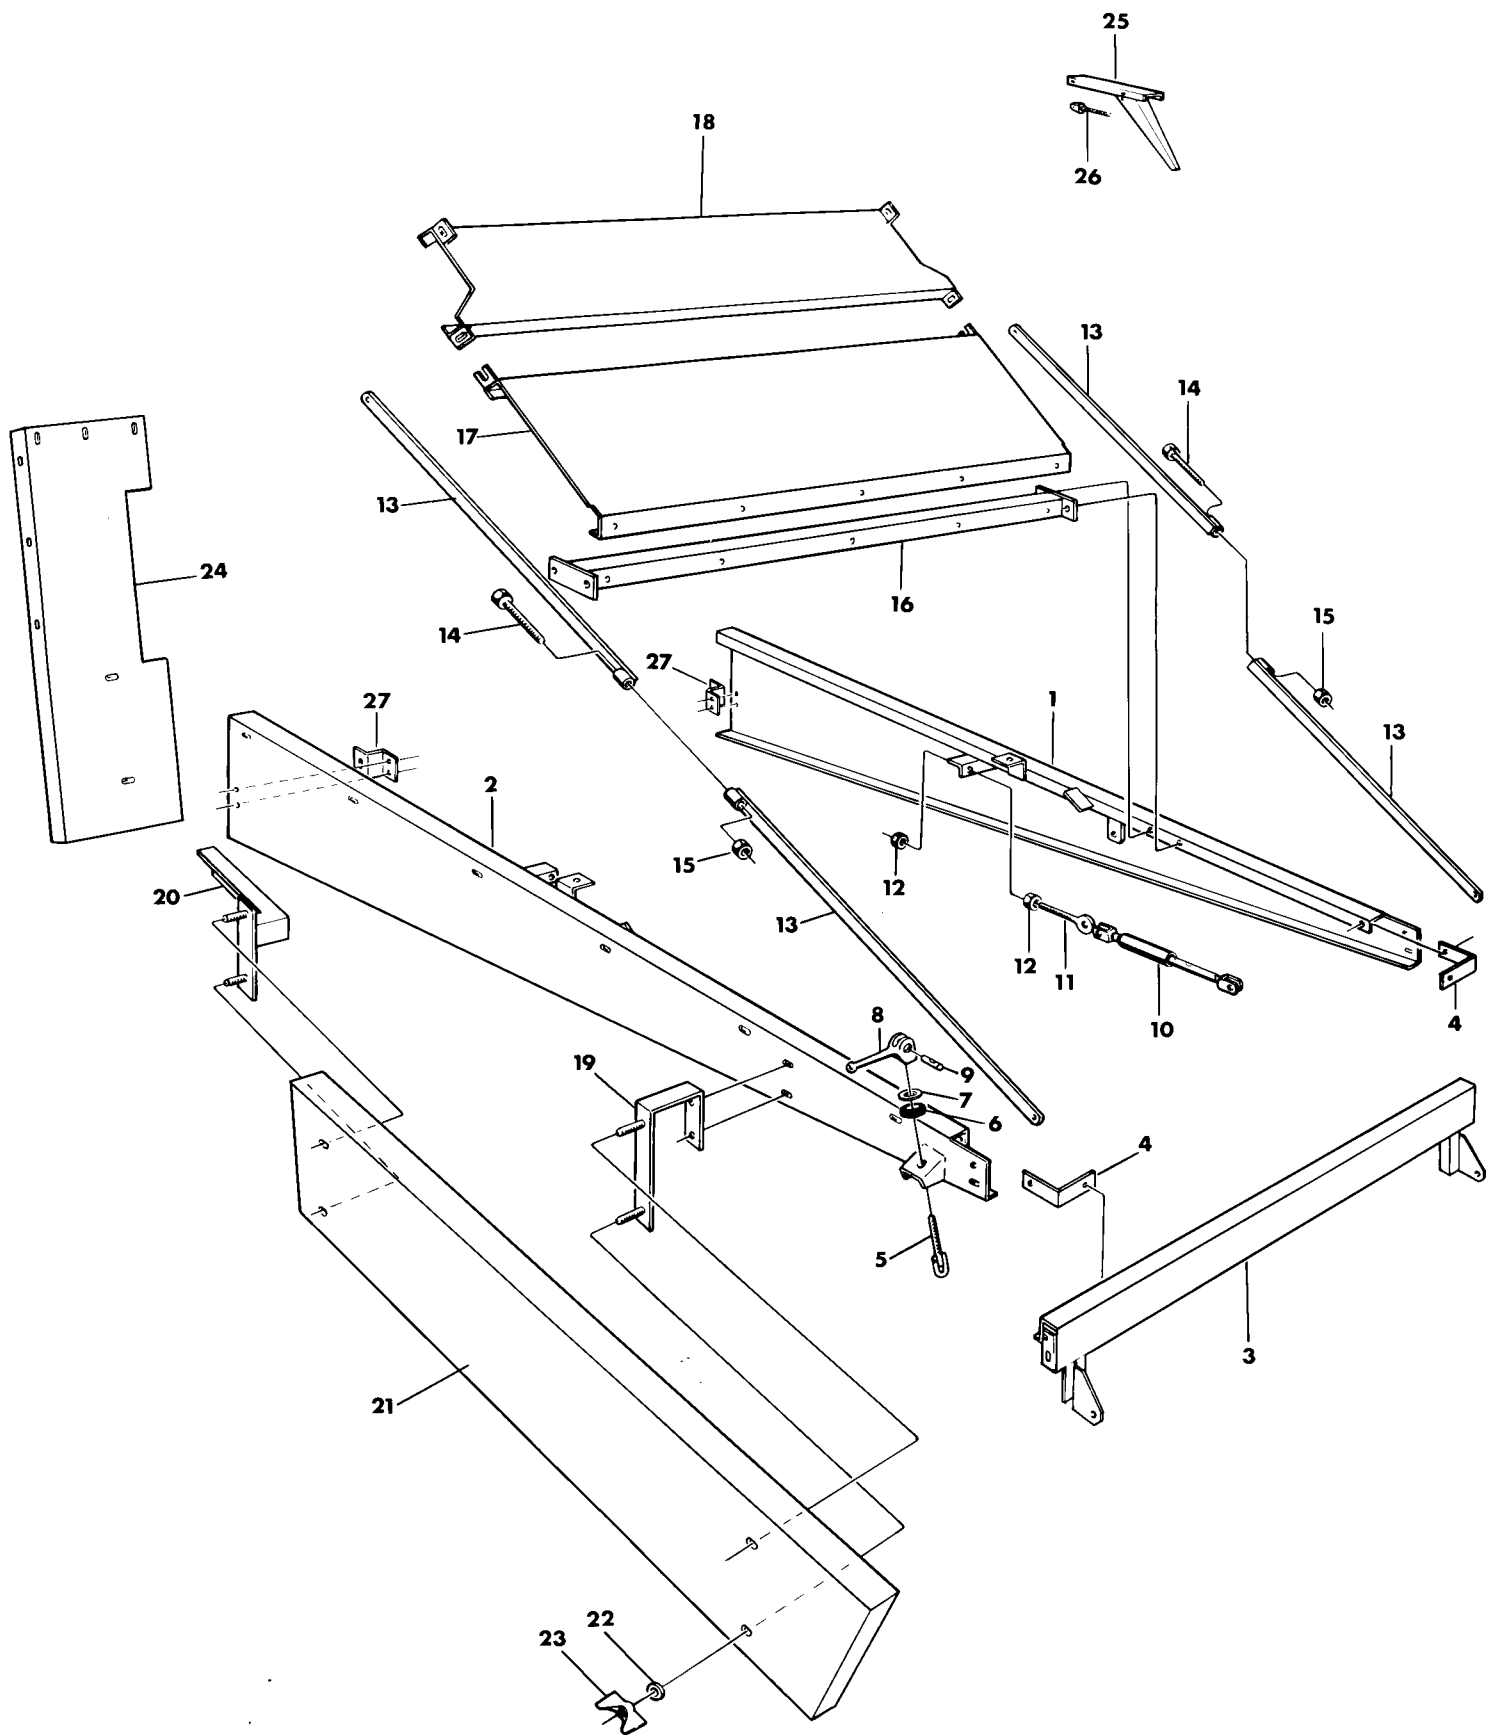

Serie no: 65250 -

Pos. nr. Repère	Beställn. nr. Order nr. Bestellenr. No. pièce	Antal Qty Anzahl Qté		Anm. Note
		TX 34	TX 36	
1	11471	1	1	
2	11472	1	1	
3	43857	1	-	
3	43858	-	1	
4	43047	2	2	
5	40041	2	2	
6	40052	2	2	
7	40298	2	2	
8	30827	2	2	
9	40040	2	2	
10	02074	2	2	F=1600 N
11	43088	2	2	
12	09533	4	4	M6M M12
13	43843	4	4	
14	09463	2	2	M6S M16x110
15	09565	2	2	Ny-loc M16
16	31660	1	-	
16	31663	-	1	
17	32315	1	-	
17	32334	-	1	
18	32317	1	-	
18	32328	-	1	
19	31649	1	1	
20	32320	1	1	
21	21562	1	1	
22	00808	4	4	SRKB 7x28
23	09548	4	4	
24	21563	1	1	
25	31609	1	1	
26	-02224	1	1	
27	43792	2	2