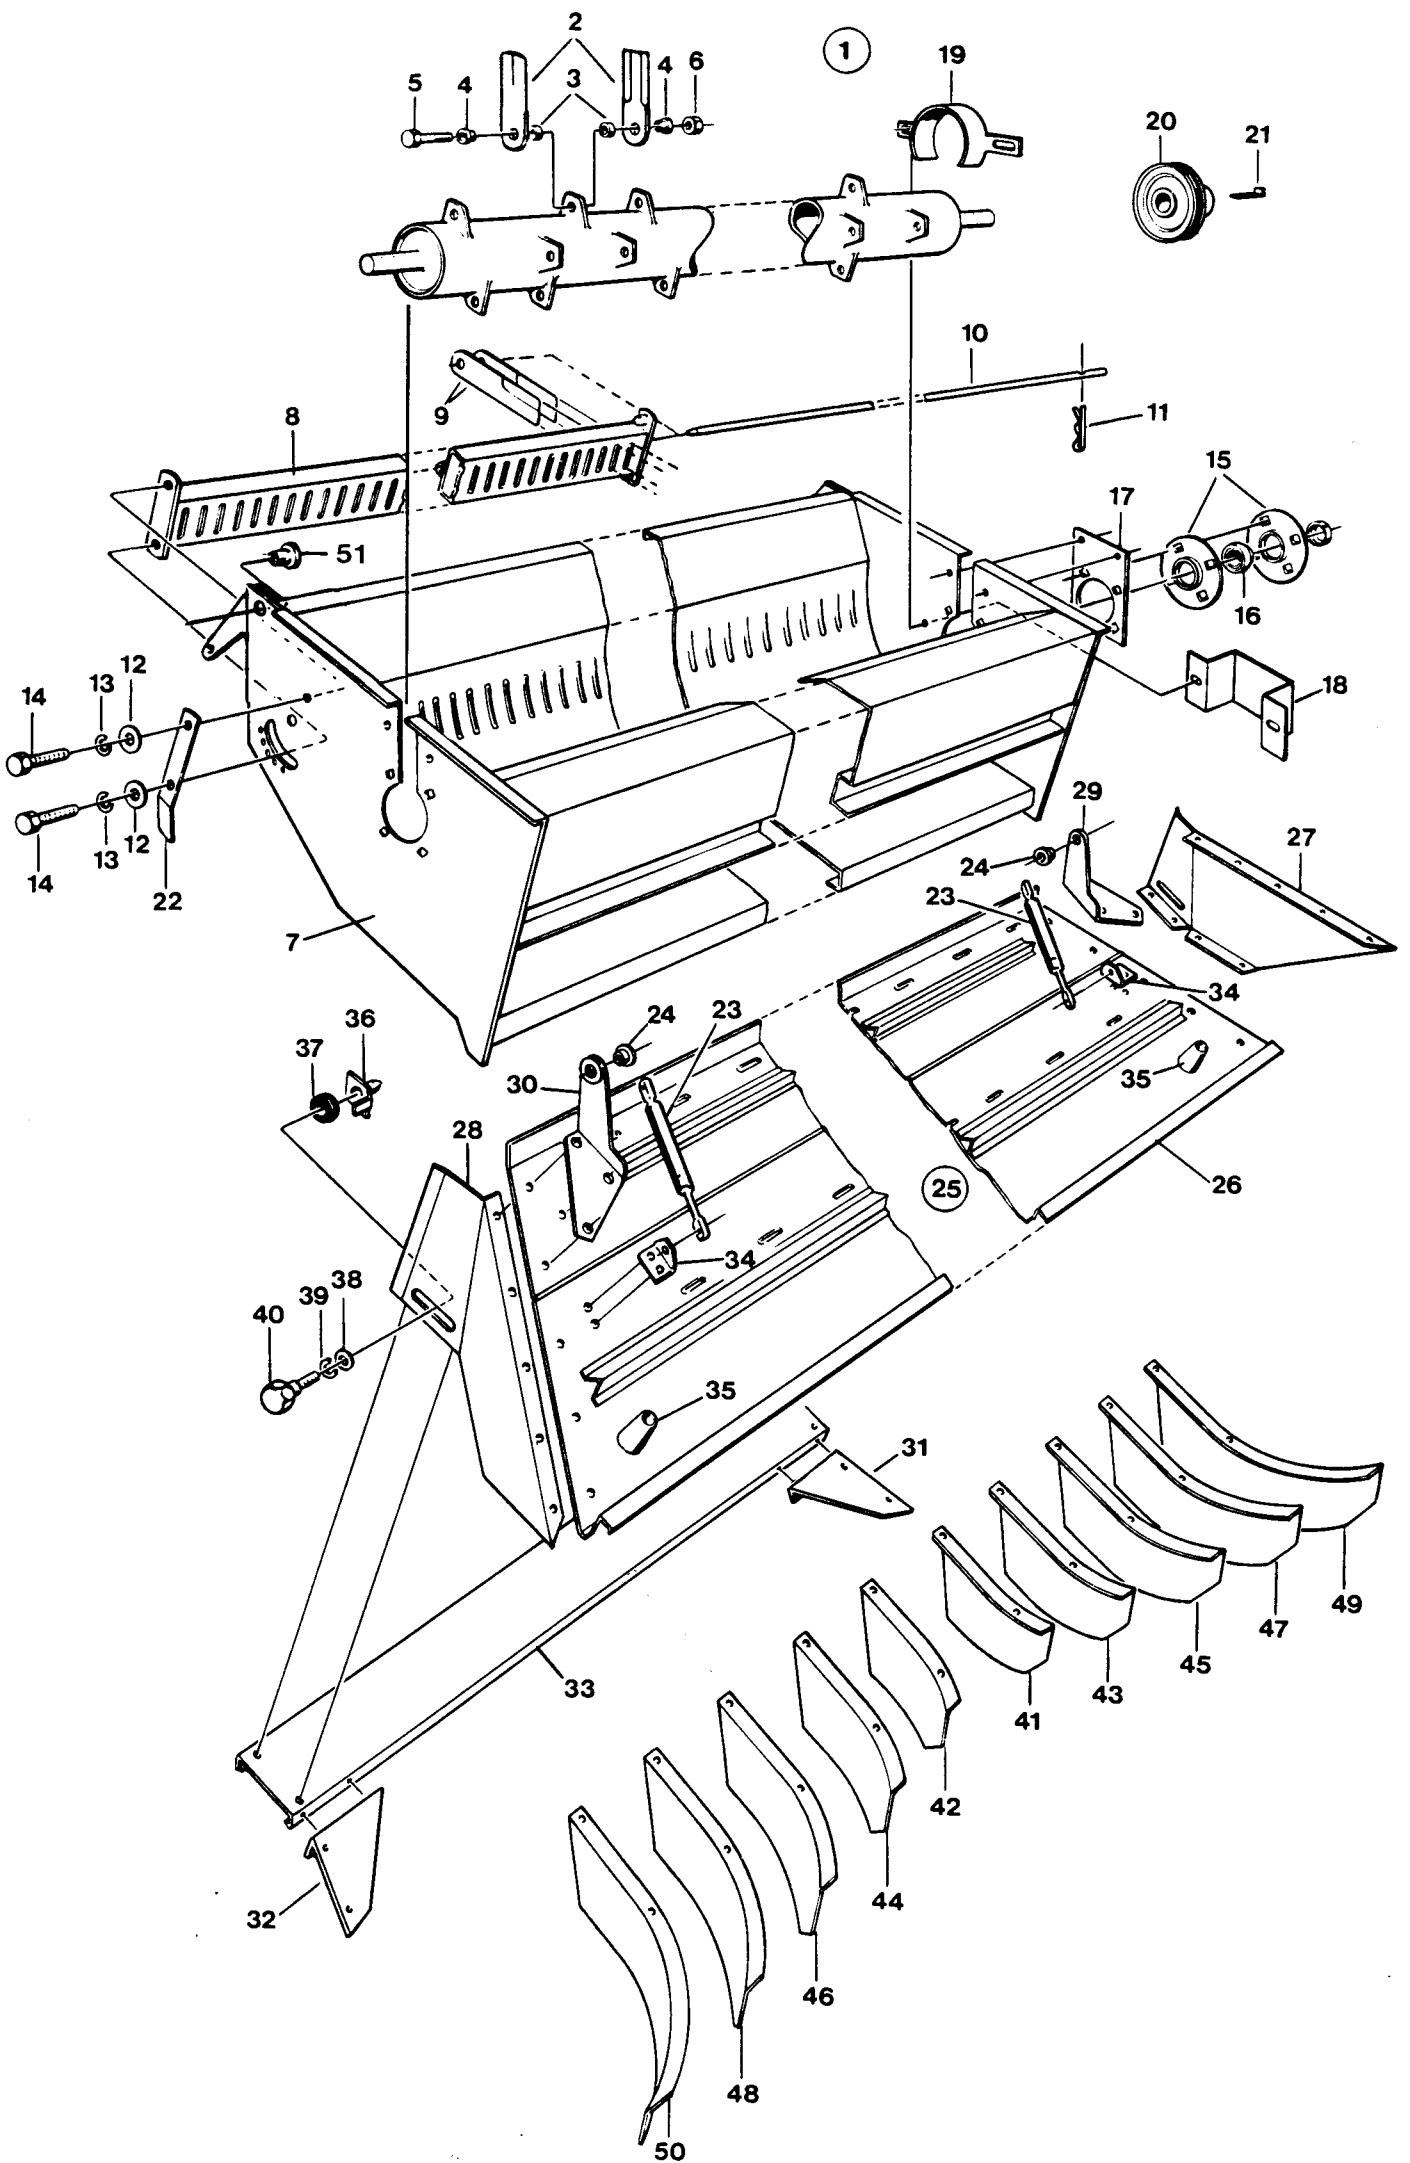

# REKORD

CLIPPER

**NEW HOLLAND**  
**TX 34 • TX 36**

Serie no: 65250 - 67377

Pos nr. Repeře	Beställn. nr. Order nr. Bestellnr. No. pieče	Antal Qty Anzahl Qte		Note
		TX 34	TX 36	
1	11481	1	-	
1	11484	-	1	
2	<del>11280</del>	56	68	
3	-41349	56	68	
4	-44001	56	68	
5	-09330	28	34	M6S M10 x 50 10,9
6	-09582	28	34	Bee-loc M10 x 10,9
7	11477	1	-	
7	11478	-	1	
8	32332	1	-	
8	32333	-	1	
9	40151	58	68	
10	43863	1	-	
10	43864	-	1	
11	00472	1	1	
12	00828	4	4	SRB Ø 13 x 38
13	00823	4	4	FBB Ø 12,2
14	09265	4	4	M6S M12 x 35
15	00524	4	4	SKF PF 80
16	00521	2	2	SKF 238208
17	32311	2	2	
18	20864	1	1	
19	21555	2	2	
20	31059	1	1	
21	00706	1	1	
22	32293	1	1	
23	02408	2	-	F= 600 N
23	02409	-	2	F= 700 N
24	43860	2	2	
25	21593	1	-	
25	21594	-	1	
26	-21587	1	-	
26	-21588	-	1	
27	-11494	1	1	
28	-11495	1	1	
29	-32356	1	1	
30	-32355	1	1	
31	-21586	1	1	
32	-21585	1	1	
33	-21591	1	-	
33	-21592	-	1	
34	-43879	2	2	
35	-02227	2	2	
36	-43880	2	2	
37	-40052	2	2	
38	-00828	2	2	SRB Ø 13 x 38
39	-00823	2	2	FBB Ø 12,2
40	-02087	2	2	
41	-32335	1	1	
42	-32340	1	1	
43	-32336	1	1	
44	-32341	1	1	
45	-32337	1	1	
46	-32342	1	1	
47	-32338	1	1	
48	-32343	1	1	
49	-32339	-	1	
50	-32344	-	1	