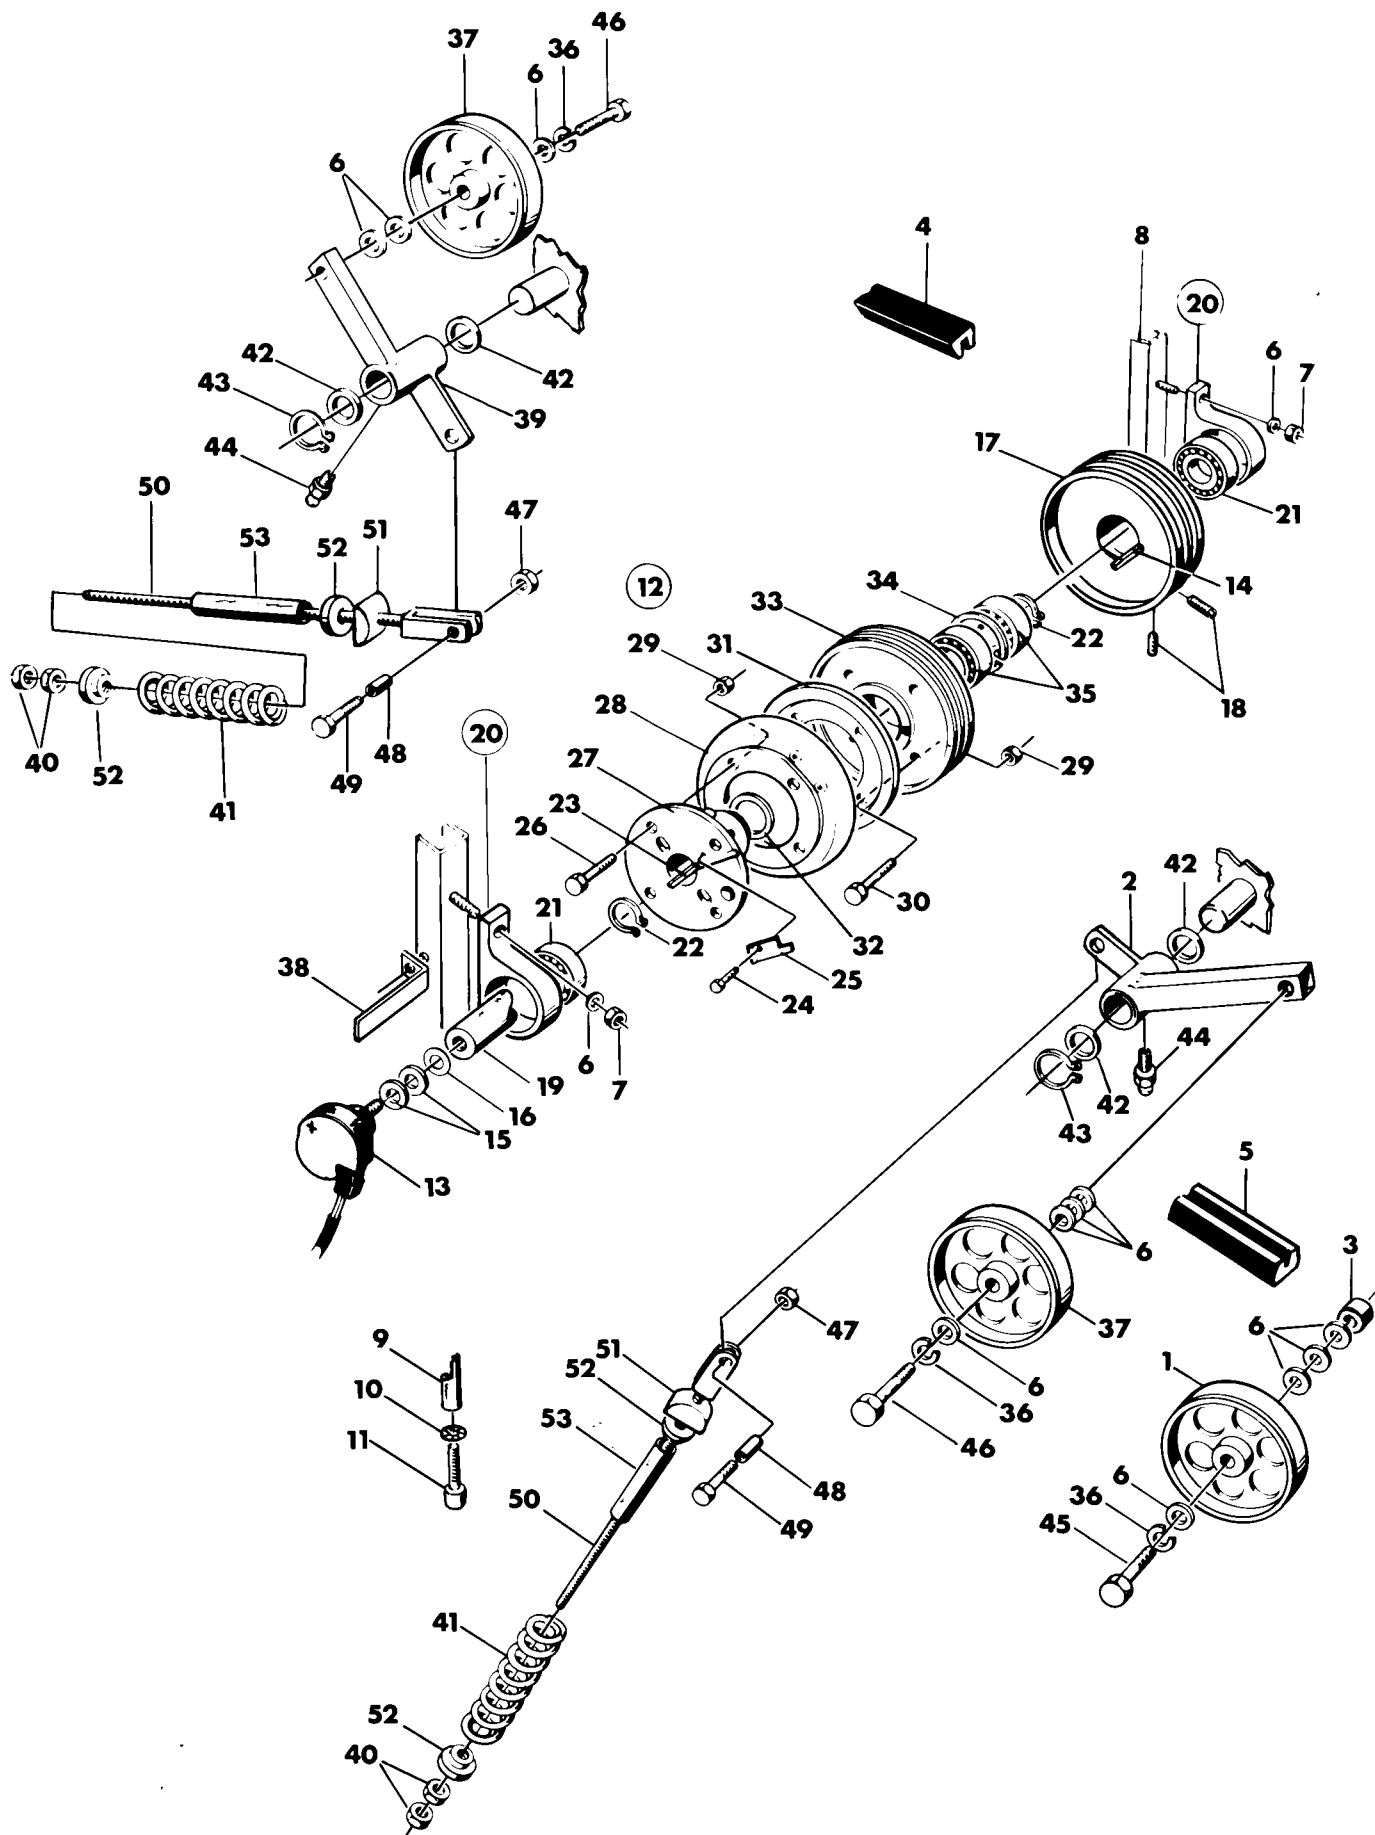

Serie no: 65250 -

Pos nr Repère	Beställn. nr. Order nr. Bestellnr. No pièce	Antal Qty Anzahl Qte	Anm. Note
1	31590	1	
2	32324	1	
3	42070	1	
4	01622	1	
5	01610	1	
6	00828	15	SRB Ø 13 x 38
7	09581	4	Ny-loc M12
8	11473	1	
9	42416	2	
10	00820	2	AZ Ø 10,5
11	09349	2	
12	11475	1	
13	-02133	1	
14	-00702	1	10 x 8 x45
15	-00826	2	
16	-02075	1	SRB 12,5 x 26
17	-32292	1	
18	-09338	2	SK6SS M10 x 20
19	-32325	1	
20	-00543	2	SY-40 F3
21	--00521	1	
22	00604	2	SGA 40
23	-00713	1	12 x 8 x 63
24	-09348	1	B10 x 13
25	-42470	1	
26	-09217	4	M6S M10 x 25
27	-20666	1	
28	-02128	1	
29	-09567	8	Bee-loc M10
30	-09218	4	M6S M10 x 30
31	-02135	1	
32	-02031	-	
33	-20628	1	
34	-00609	1	sGH 80
35	-00548	2	SKF 6208-2RS
36	00823	3	FBB 12,2
37	31486	2	
38	43066	1	
39	32323	1	
40	09533	4	M6M M12
41	42896	2	
42	02031	4	
43	00604	2	SGA 40
44	00400	2	
45	09228	1	M6S M12 x 90
46	09275	2	M6S M12 x 80
47	09567	2	Bee-loc M10
48	42868	2	
49	09219	2	M6S M10 x 35
50	31462	2	
51	42834	2	
52	42892	4	
53	42894	2	