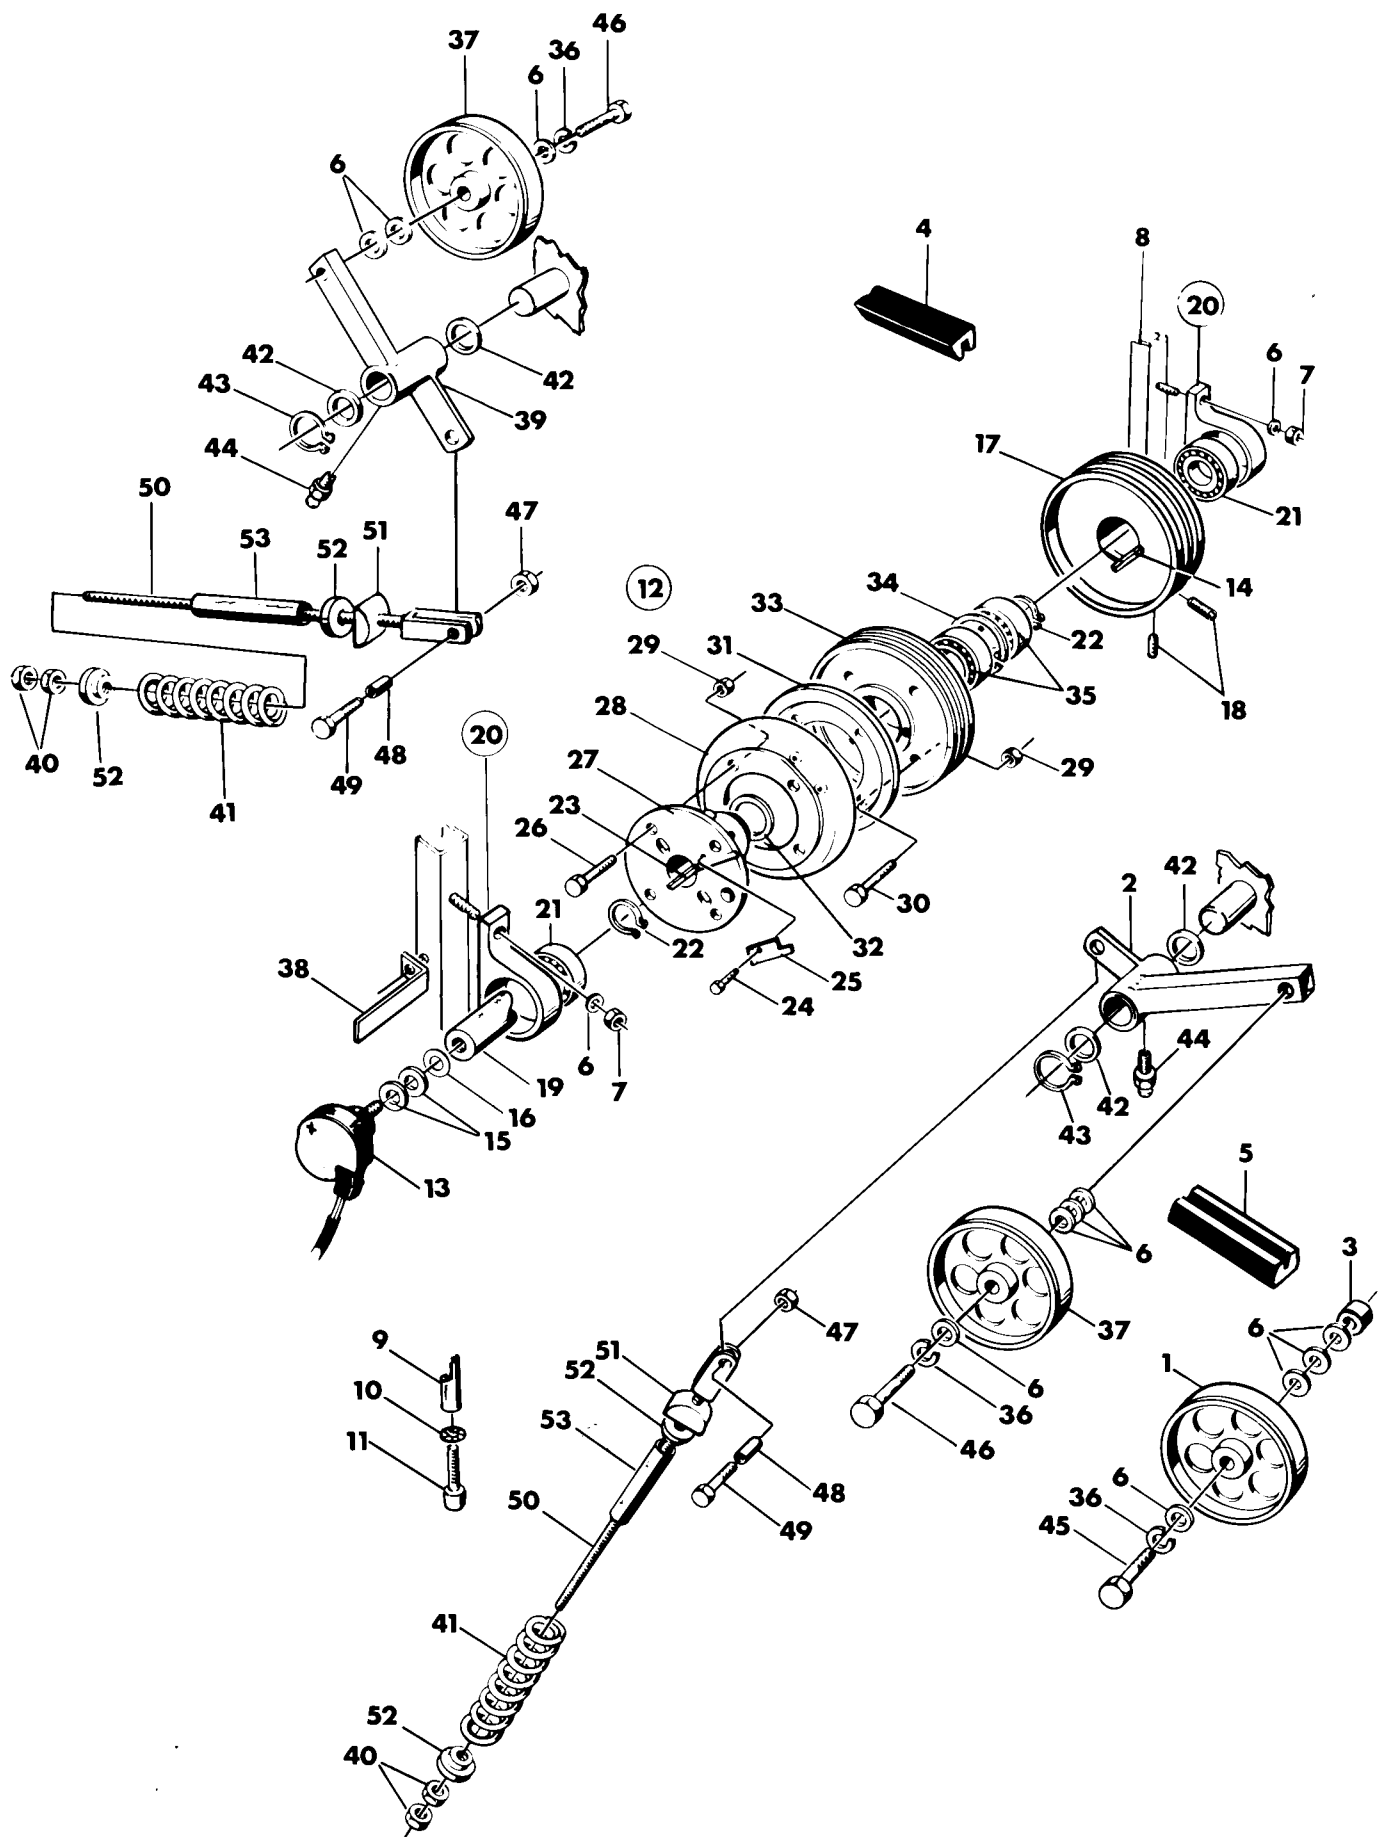

Serie no: 65250 -

Pos nr Repère	Beställn. nr. Order nr. Bestellnr. No pièce	Antal Qty Anzahl Qte	Anm. Note
1	31590	1	
2	32324	1	
3	42070	1	
4	01622	1	
5	01610	1	
6	00828	15	SRB Ø 13 x 38
7	09581	4	Ny-loc M12
8	11473	1	
9	42416	2	
10	00820	2	AZ Ø 10,5
11	09349	2	
12	11475	1	
13	-02133	1	
14	-00702	1	10 x 8 x45
15	-00826	2	
16	-02075	1	SRB 12,5 x 26
17	-32292	1	
18	-09338	2	SK6SS M10 x 20
19	-32325	1	
20	-00543	2	SY-40 F3
21	--00521	1	
22	00604	2	SGA 40
23	-00713	1	12 x 8 x 63
24	-09348	1	B10 x 13
25	-42470	1	
26	-09217	4	M6S M10 x 25
27	-20666	1	
28	-02128	1	
29	-09567	8	Bee-loc M10
30	-09218	4	M6S M10 x 30
31	-02135	1	
32	-02031	-	
33	-20628	1	
34	-00609	1	sGH 80
35	-00548	2	SKF 6208-2RS
36	00823	3	FBB 12,2
37	31486	2	
38	43066	1	
39	32323	1	
40	09533	4	M6M M12
41	42896	2	
42	02031	4	
43	00604	2	SGA 40
44	00400	2	
45	09228	1	M6S M12 x 90
46	09275	2	M6S M12 x 80
47	09567	2	Bee-loc M10
48	42868	2	
49	09219	2	M6S M10 x 35
50	31462	2	
51	42834	2	
52	42892	4	
53	42894	2	