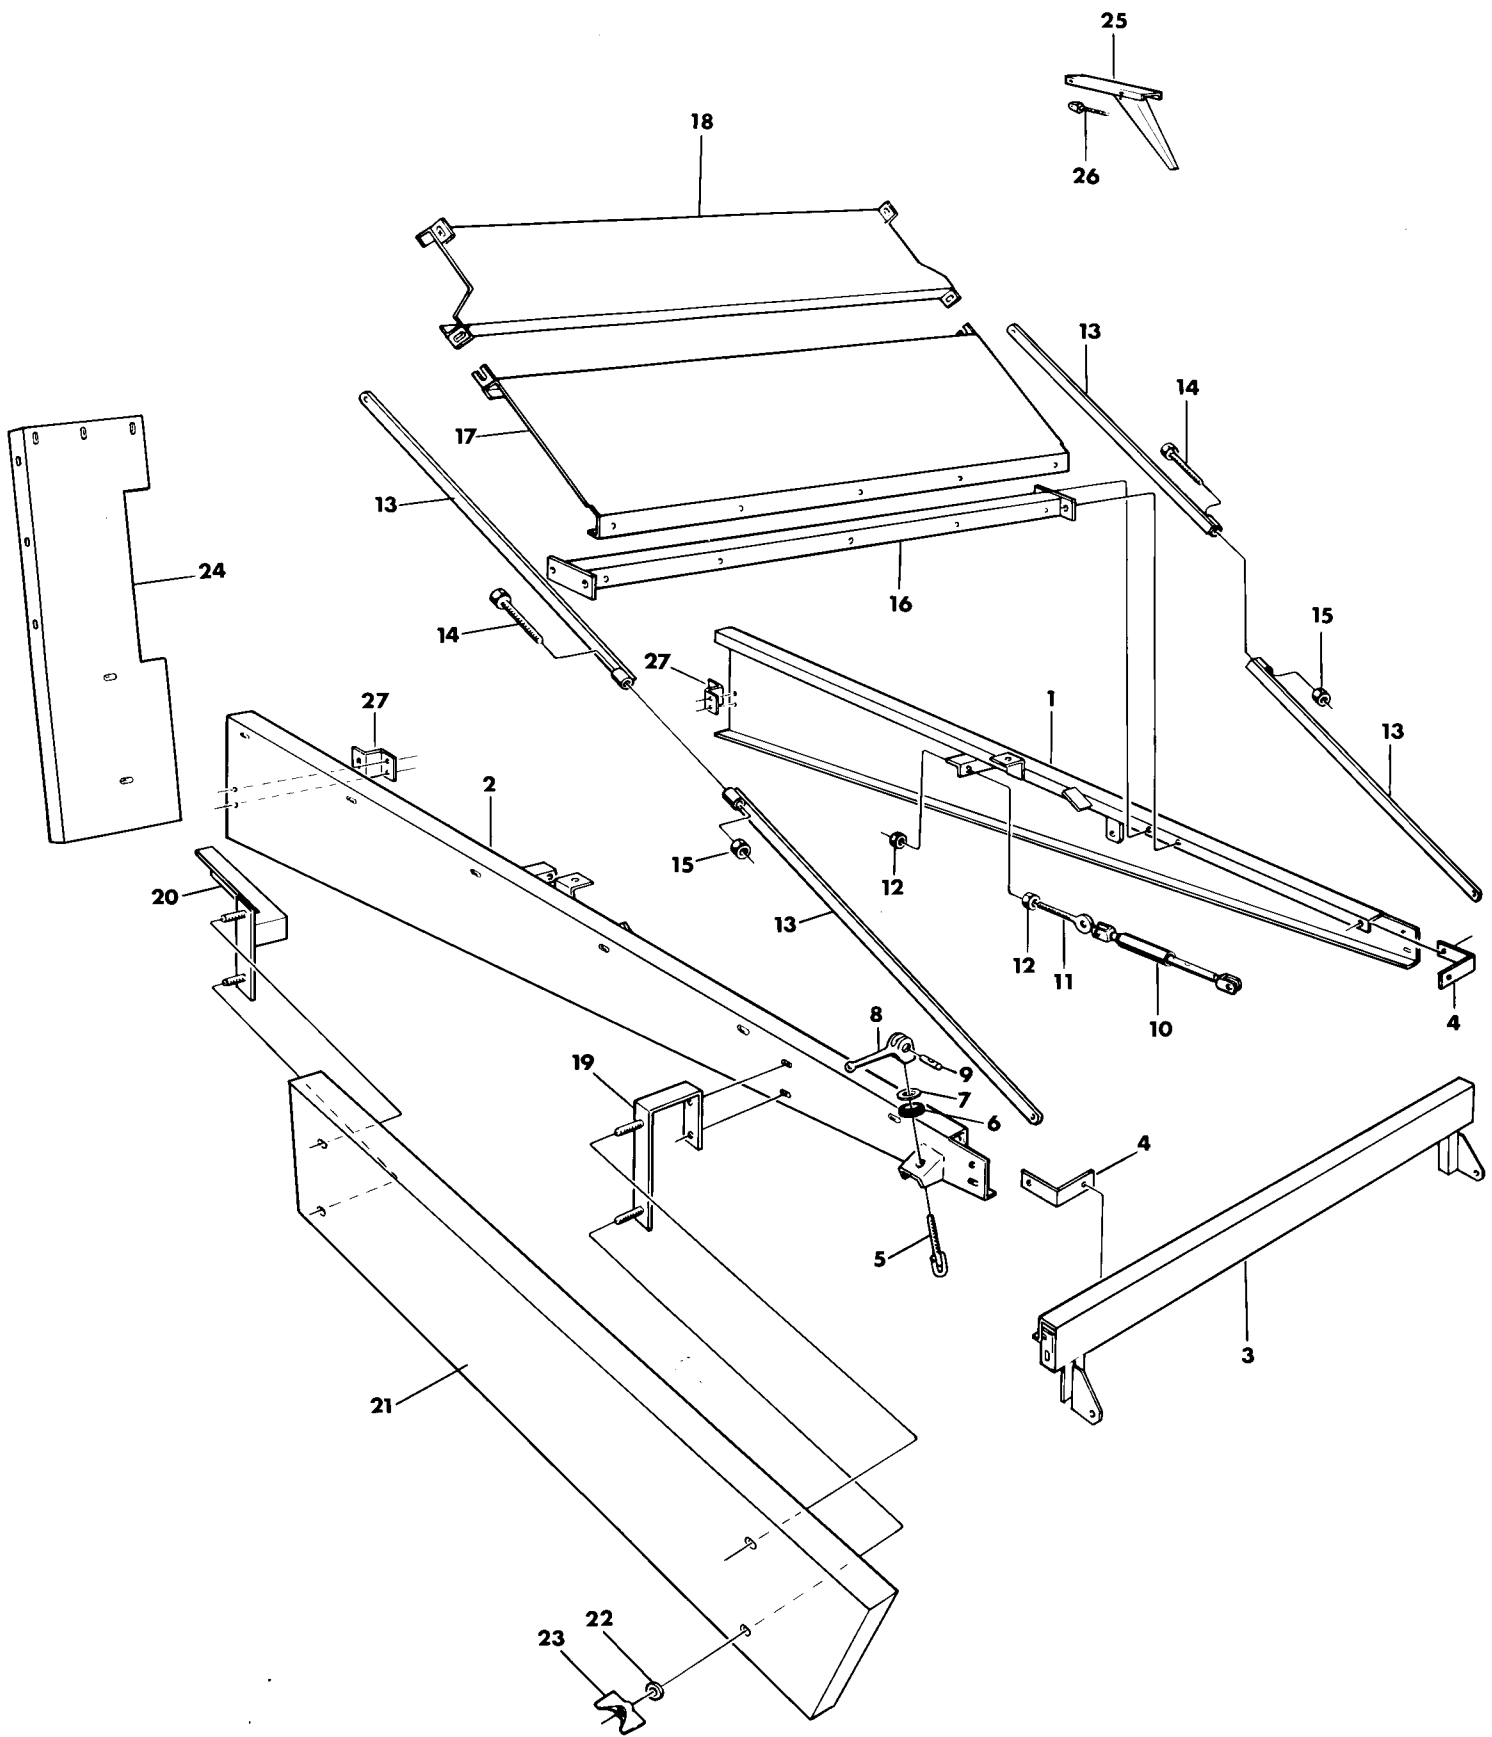

Serie no 65250-

Pos. nr. Repère	Beställn. nr. Part.no. Bestellnr. No. pièce	Antal Qty Anzahl Qté			Anm. Note
		TX 30	TX 34	TX 36	
1	11471	1	1	1	
2	11472	1	1	1	
3	44275	1	-	-	
3	43857	-	1	-	
3	43858	-	-	1	
4	43047	2	2	2	
5	40041	2	2	2	
6	40052	2	2	2	
7	40298	2	2	2	
8	30827	2	2	2	
9	40040	2	2	2	
10	02066	2	-	-	F = 1200N
10	02074	-	2	2	F = 1600N
11	43088	2	2	2	
12	09533	4	4	4	M6M M12
13	43843	4	4	4	
14	09463	2	2	2	M6S M16x110
15	09565	2	2	2	Ny-loc M16
16	32600	1	-	-	
16	31660	-	1	-	
16	31663	-	-	1	
17	32602	1	-	-	
17	32315	-	1	-	
17	32334	-	-	1	
18	32598	1	-	-	
18	32317	-	1	-	
18	32328	-	-	1	
19	31649	1	1	1	
20	32320	1	1	1	
21	21562	1	1	1	
22	00808	4	4	4	SRKB 7x28
23	09548	4	4	4	
24	21563	1	1	1	
25	31609	1	1	1	
26	-02224	1	1	1	
27	43792	2	2	2