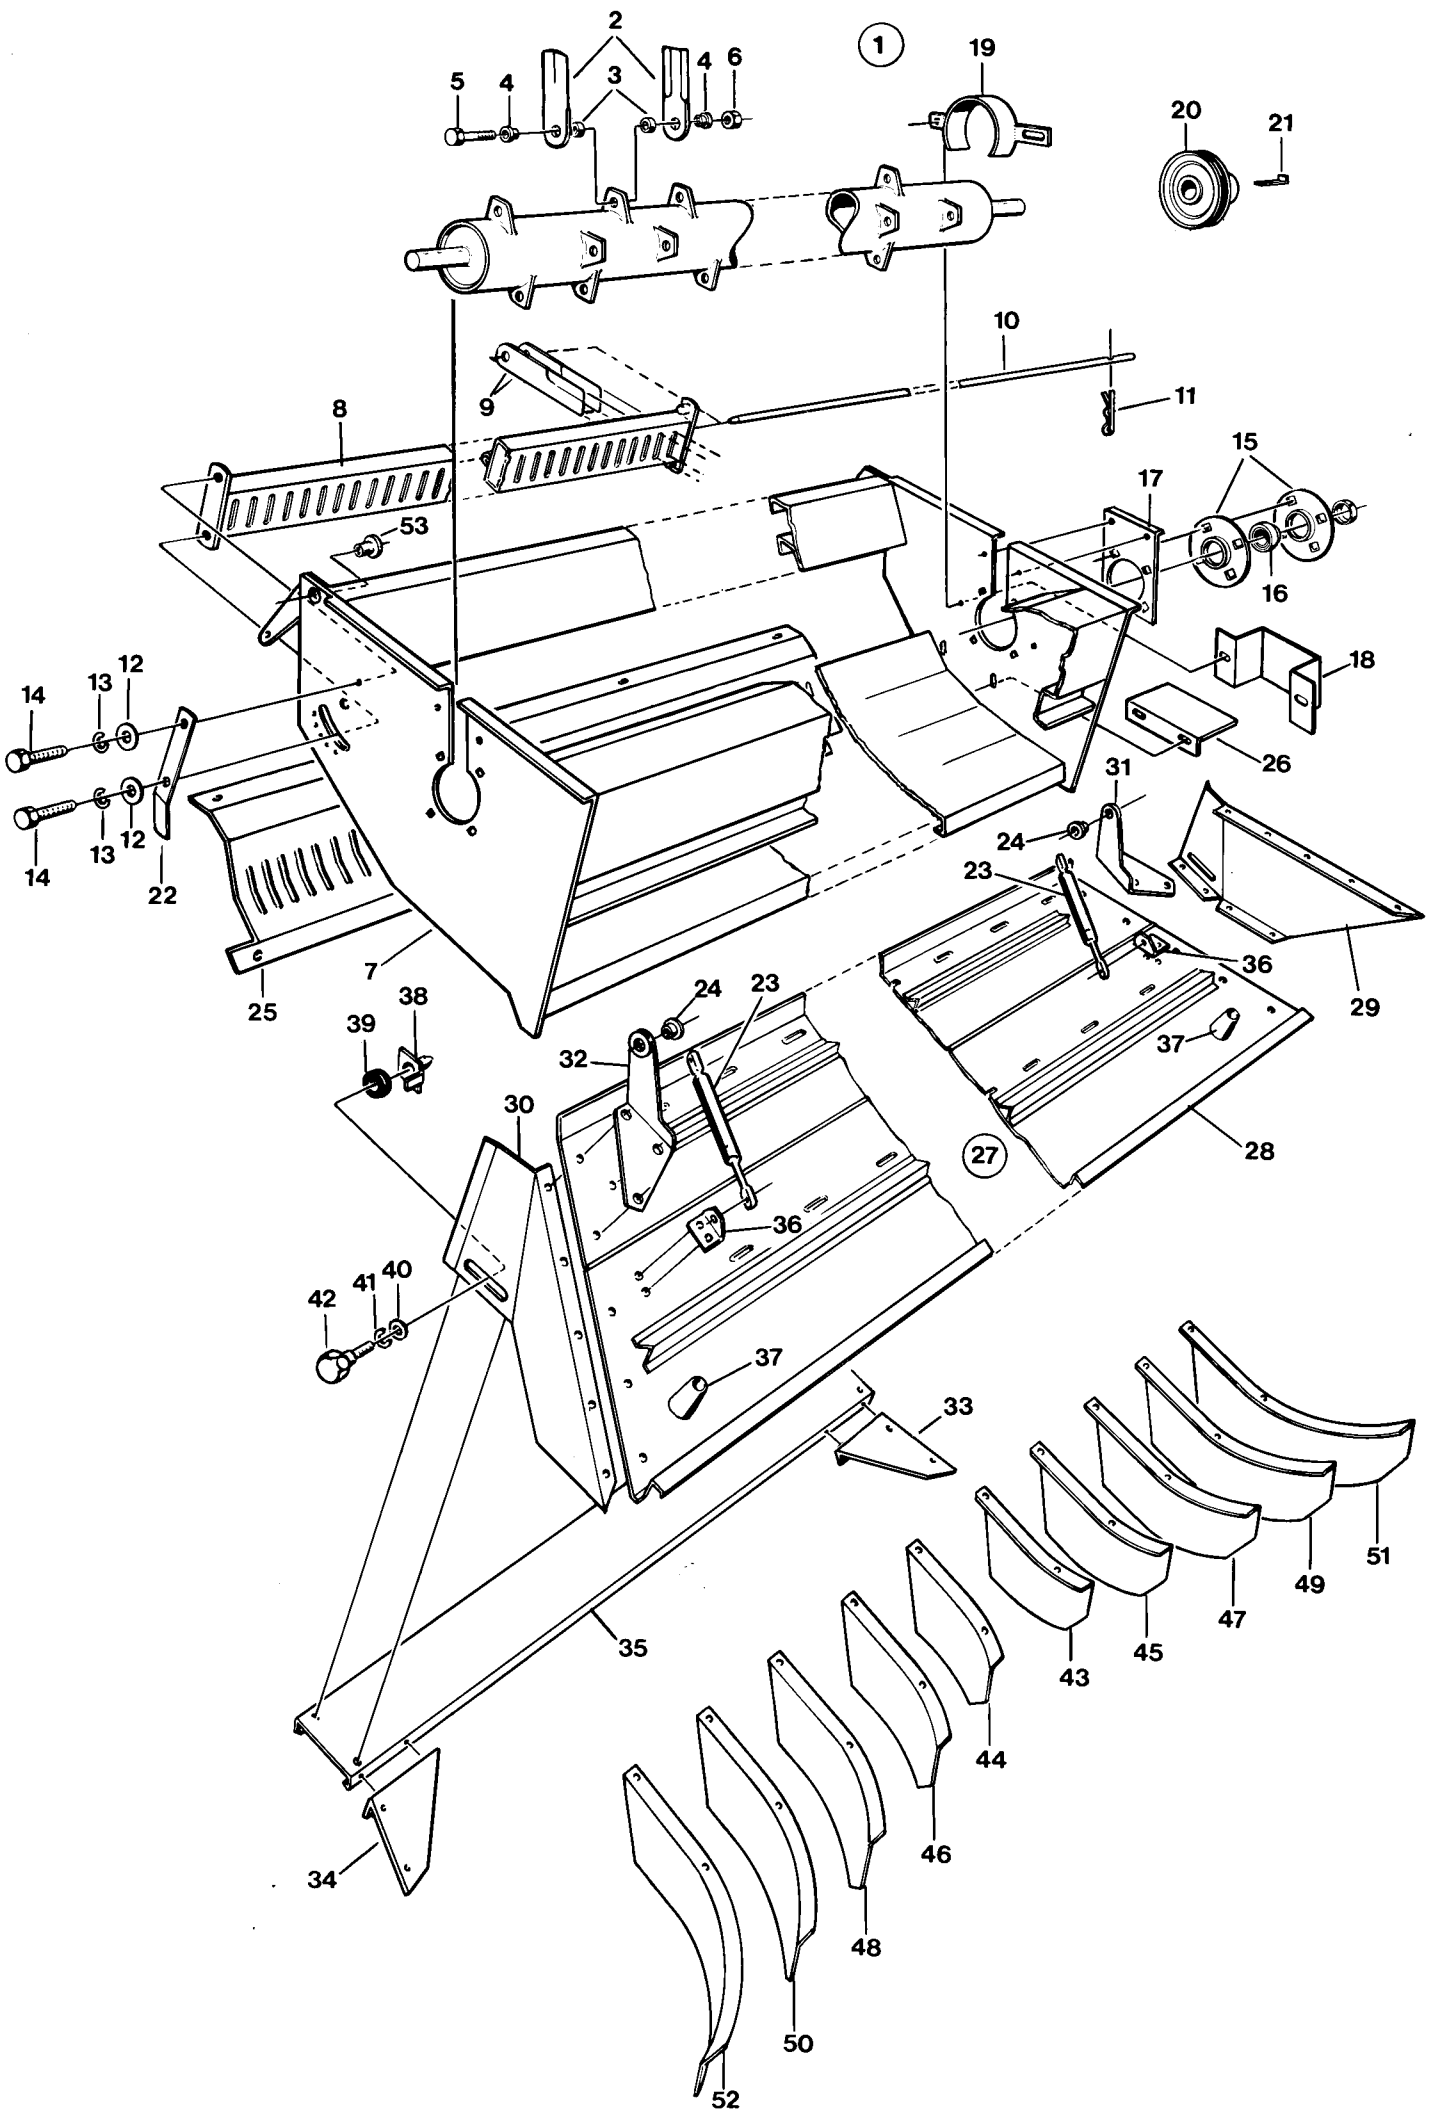

Pos nr. Repère	Beställn.nr. Order no. Bestellnr. Pièce	Antal Qty Anzahl Qte8			Arm. Note
		TX 30	TX 34	TX 36	
1	11556	1	-	-	
1	11481	-	1	-	
1	11484	-	-	1	
2	-44280	48	56	68	
3	-41349	48	56	68	
4	-44001	48	56	68	
5	-09330	24	28	34	M6S M10x50 10,9
6	-09582	24	28	34	B-loc M10x10.9
7	11732	1	-	-	
7	11729	-	1	-	
7	11730	-	-	1	
8	32383	1	1	-	
8	32332	-	1	-	
8	32333	-	-	1	
9	40151	47	58	68	
10	43935	1	-	-	
10	43863	-	1	-	
10	43864	-	-	1	
11	00472	1	1	1	
12	00828	4	4	4	SRB Ø 13x38
13	00823	4	4	4	FBB Ø 12.2
14	09265	4	4	4	M6S M12x35
15	00524	4	4	4	SKF PF 80
16	00521	2	2	2	SKF 238208
17	32311	2	2	2	
18	20864	1	1	1	
19	21555	2	2	2	
20	31059	1	1	1	
21	00706	1	1	1	
22	32293	1	1	1	
23	02408	2	2	-	F = 600N
23	02409	-	-	2	F = 700N
24	43860	2	2	2	
25	44178	1	-	-	Standard with slots
25	44179	1	-	-	For Maiz without slots
25	44172	-	1	-	Standard with slots
25	44174	-	1	-	For Maiz without slots
25	44175	-	-	1	Standard with slots
25	44176	-	-	1	For Maiz without slots
27	21661	1	-	-	
27	21593	-	1	-	
27	21594	-	-	1	
28	-21658	1	-	-	
28	-21587	-	1	-	
28	-21588	-	-	1	
29	-11494	1	1	1	
30	-11495	1	1	1	
31	-32356	1	1	1	
32	-32355	1	1	1	
33	-21586	1	1	1	
34	-21585	1	1	1	
35	-21660	1	-	-	
35	-21591	-	1	-	
35	-21592	-	-	1	
36	-43879	2	2	2	
37	-02227	2	2	2	
38	-43880	2	2	2	
39	-40052	2	2	2	
40	-00828	2	2	2	SRB O 13x38
41	-00823	2	2	2	FBB O 12.2
42	-02087	2	2	2	
43	-32335	1	1	1	
44	-32340	1	1	1	
45	-32336	1	1	1	
46	-32341	1	1	1	
47	-32337	1	1	1	
48	-32342	1	1	1	
49	-32338	1	1	1	
50	-32343	1	1	1	
51	-32339	-	-	1	
52	-32344	-	-	1	
53	43860	2	2	2