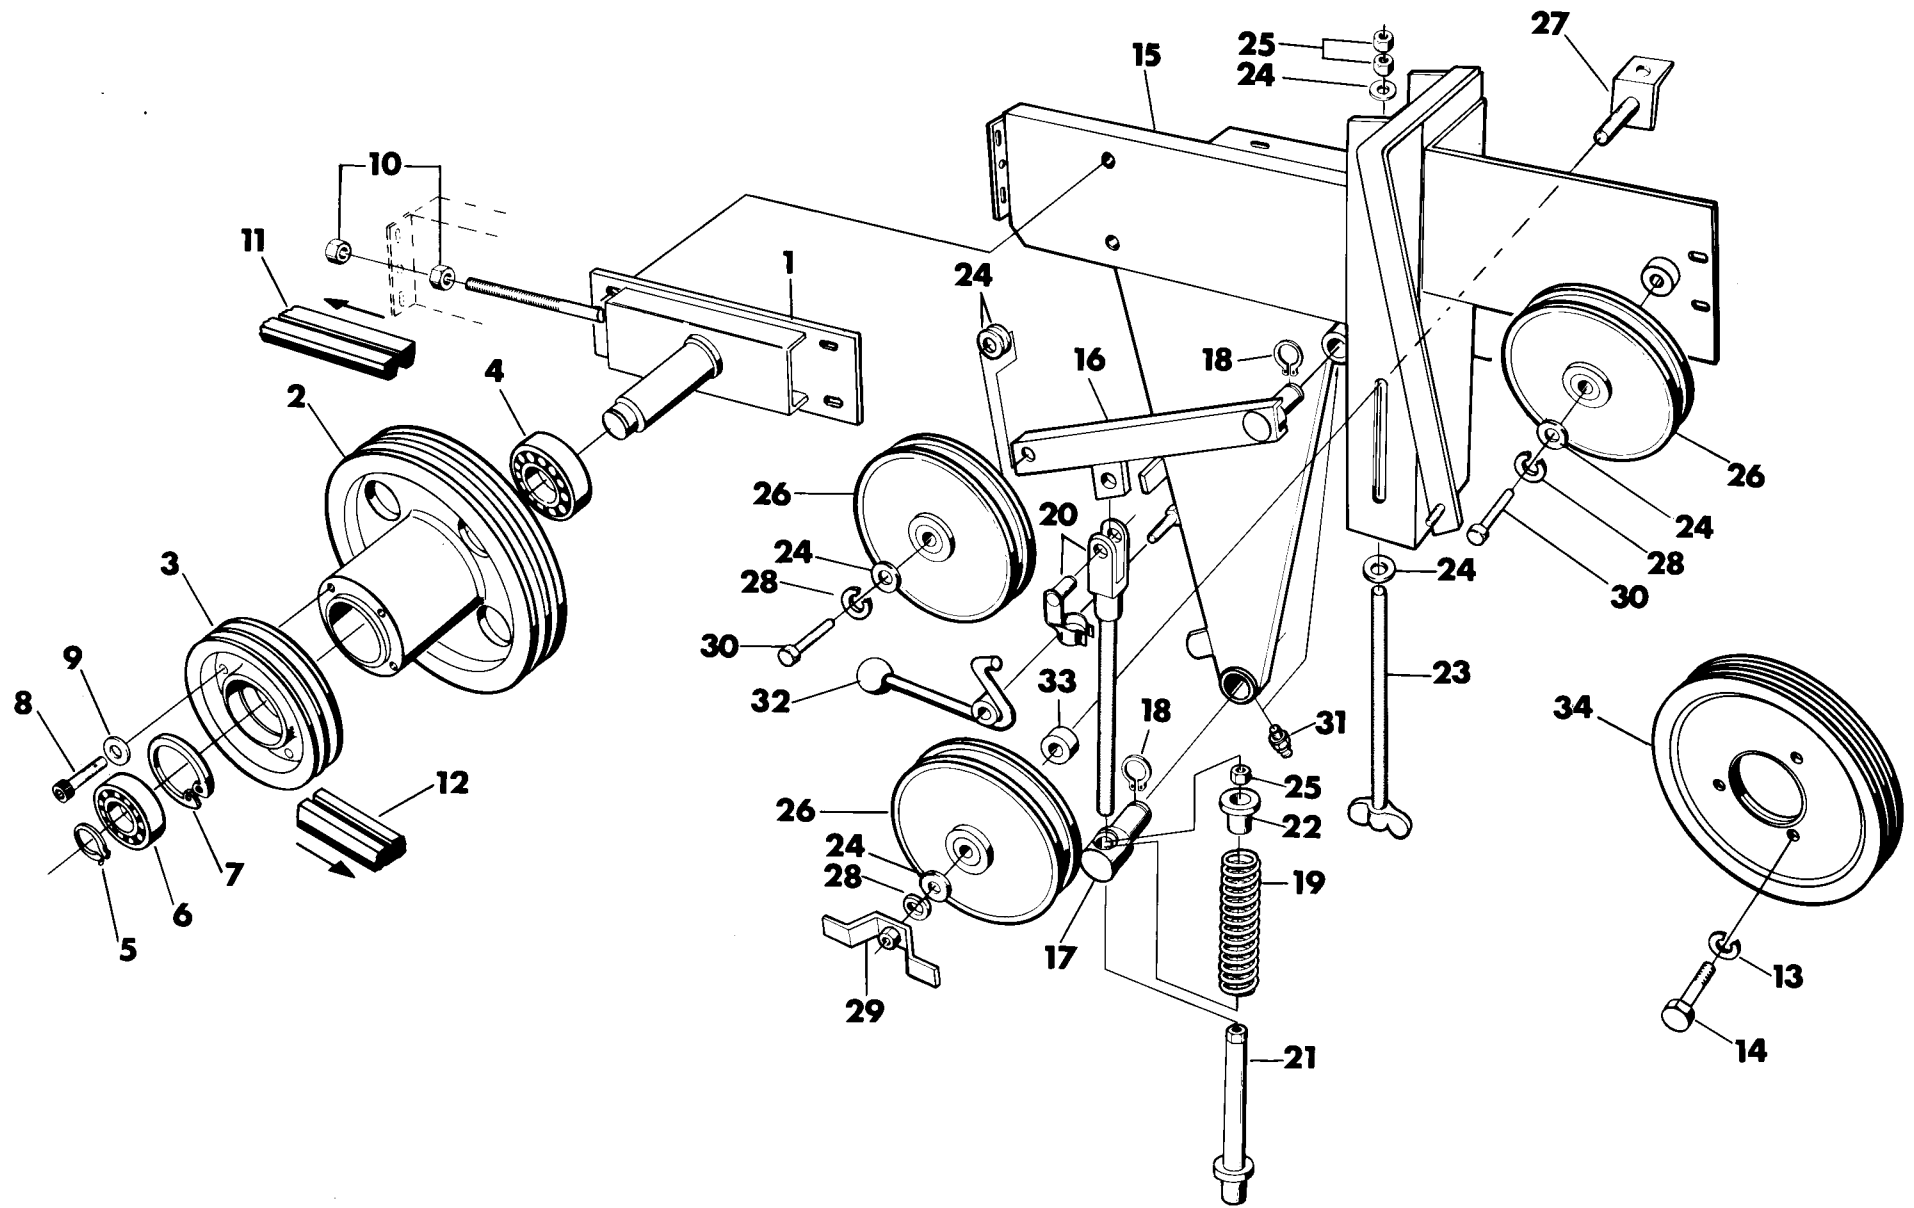

REKORD CUPPER

LAYERDA Someca M 112 M 132

Pos nr.	Beställn. nr Order nr. Bestellnr. Repère	Antal Qty. Anzahl Qte. 112	132	Anm. Note
1	10501	1	-	
1	10502	-	1	
2	10509	1	-	
2	10506	-	1	
3	-09330	16	18	M6S M10 x 50
4	-41350	32	36	
5	-41348	32	36	
6	-41349	32	36	
7	-09567	16	18	Beeloc M10
8	00543	2	2	SKF SY 40 FJ
9	-00521	1	1	SKF 238208BD-2LS
10	30768	1	1	
11	30984	2	2	
12	00706	1	1	10 x 7 x 60
13	31059	1	1	
14	00634	1	1	3 x 25
15	42383	1	-	
15	42384	-	1	
16	40151	29	35	
17	31170	1	-	
17	31168	-	1	
18	09259	2	2	M6S M 18 x 40
19	00816	2	2	FBB Ø 19,3
20	00463	2	2	GN 206 M12
21	00814	2	2	FBB Ø 12,2
22	00828	2	2	Ø 13 x 38
23	40449 40499	2	2	
24	09329	2	2	MVBF M12 x 35
25	20640	1	-	
25	20664	-	1	
26	31199	1	-	
26	31200	-	1	
27	20606	1	1	
28	20605	1	1	
29	30074	3	3	
30	30073	3	3	

Pos nr. Repère	Beställn. nr Order nr. Bestellnr. No. pièce	Antal Qty Anzahl Qte.	Anm. Note
1	31130	1	
2	20623	1	
3	20624	1	
4	00548	1	SKF 6208 2RS
5	00602	1	SgA 35
6	00547	1	SKF 6207 2RS
7	00608	1	SgH 72
8	09345	4	MC6S M10 x60
9	00802	4	SRB Ø 11 x 22
10	09528	2	M6M M10
11	01574	1	
12	01570	1	
13	00820	3	AZ Ø 10,5
14	09221	3	M6S M10 x 50
15	20636	1	
16	42923	1	
17	42369	1	
18	00600	2	SgA 25
19	02026	1	
20	42571	1	
21	42570	1	
22	42452	1	
23	42330	1	
24	00828	9	SRB Ø 13 x 38
25	09533	3	M6M M12
26	31486	3	
27	41990	1	
28	00823	3	FBB Ø 12,2
29	42110	1	
30	09275	2	M6S M10 x 80
31	00400	2	
32	42462	1	
33	42422	1	L= 17mm
34	31138	1	