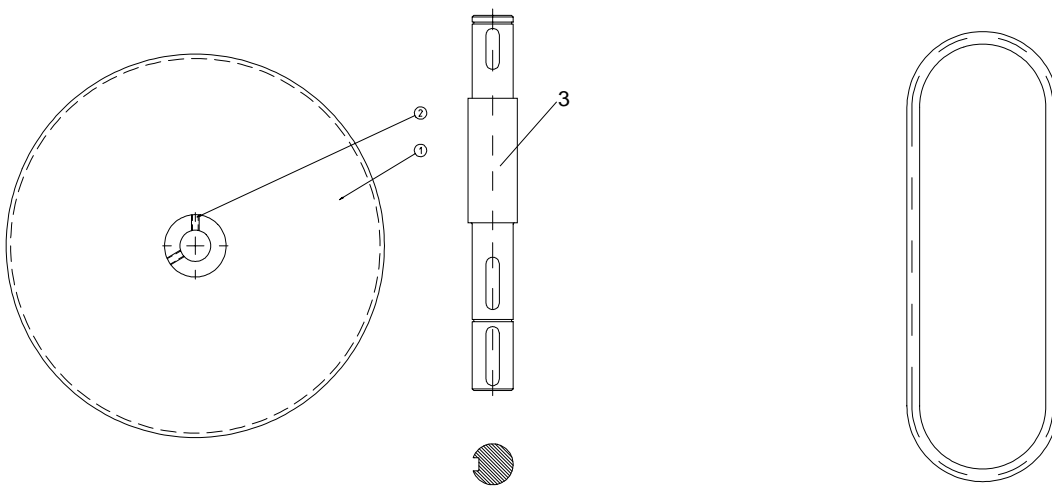

1

B0115

2

3

4

Pos.	Art. nr. Part. no.	Benämning	Storlek Size	Antal Qty	Description	Serial nr. / Remark
BILD 1						
1	22354	Pumpfäste svets		1	Bracket	
2	02659	Stödlager		1	Bearing	
3	02807	Hydraulpump	3,9 S	1	Hydraulic pump	- 85931
3	02792	Hydraulpump	7,8 S	1	Hydraulic pump	85932 -
4	02822	Splineshylsa	Z=14	1	Splineway	
5	09695	Skruv	M6x70	4	Screw	
6	09569	Låsmutter	M6	4	Lock nut	
7	02662	Anslutningsfläns	3/8"	1	Contact flange	
8	02447	Adapter rak	u3/8"-u3/8"	1	Adaptor	
9	02455	Tätning	3/8"	1	Seal ring	
10	46003	Remskiva	1*B+18-106	1	Pulley	
11	09205	Skruv	M6x20	1	Screw	
12	00810	Fjäderbricka	6.5x11.5	1	Washer	
13	00808	Bricka	7.0x28	1	Washer	
14	09701	Vagnsbult	M12x60	1	Screw	
15	09533	Mutter	M12	1	Nut	
16	00823	Fjäderbricka	12.2x21.1	1	Washer	
17	44550	Spännrulle	D=120	1	Tension pulley	
18	44453	Distans		2	Spacer	
19	00828	Bricka	13.0x38	3	Washer	
20	00804	Bricka	17.5x34	2	Washer	
21	33363	Tank kpl 2 l		1	Tank cpl	- 85931
21	22532	Tank kpl 4 l		1	Tank cpl	85932 -
22	09256	Skruv	M12x252	1	Screw	
23	09568	Låsmutter	M12	2	Lock nut	
24	02755	Snabbkoppl. hona	i1/4"	1	Quick coupling fem.	
25	02667	Tätning	1/4"	2	Seal ring	
26	02744	Adapter rak	u1/4"-u3/8"	2	Adaptor	
27	02756	Snabbkoppl. hane	i1/4"	1	Quick coupling male	
28	33498	Slang	L=6400	2	Hoose	
29	32706	Slang	L=600 3/8"	1	Hoose	- 85931
29	33844	Slang	L=600 1/2"	1	Hoose	85932 -
30	02662	Anslutningsfläns	3/8"	1	Contact flange	- 85931
30	02860	Anslutningsfläns	1/2"	1	Contact flange	85932 -
31	02447	Adapter rak	u3/8"-u3/8"	1	Adaptor	- 85931
31	02449	Adapter	1/2"	1	Adaptor	85932 -
32	02455	Tätning	3/8"	1	Seal ring	- 85931
32	02456	Tätning	1/2"	1	Seal ring	85932 -
BILD 2						
1	33393	Tankfäste		1	Tank bracket	- 85931
1	22531	Tankfäste		1	Tank bracket	85932 -
2	02743	Tank	2 l	1	Tank	- 85931
2	02855	Tank	4 l	1	Tank	85932 -
3	02786	Fläns till tank		2	Flange	
4	02784	Returoljefilter kpl		1	Oilfilter cpl	
4.1	02803	Returoljefilter		1	Oilfilter	
5	02785	Lock		1	Cover	
6	02448	Adapter rak	u1/2"-u3/8"	1	Adaptor	
7	02456	Tätning	1/2"	1	Sealring	
8	02447	Adapter rak	u3/8"-u3/8"	1	Adaptor	- 85931
8	-----					85932 -
9	02455	Tätning	3/8"	1	Sealring	- 85931
9	-----					85932 -
10	02827	Packning	126/116	1	Seal	
11	02047	Synglas	3/8"	1	Glas	Ersätter/ Replaces 02825
BILD 3						
1	22053	Remskiva	1*B+25-300	1	Pulley	
2	09590	Stoppskruv	M6x10	2	Screw	
3	33491	Drivaxel		1	Shaft	
BILD 4						
1	01637	Kilrem		1	V-belt	