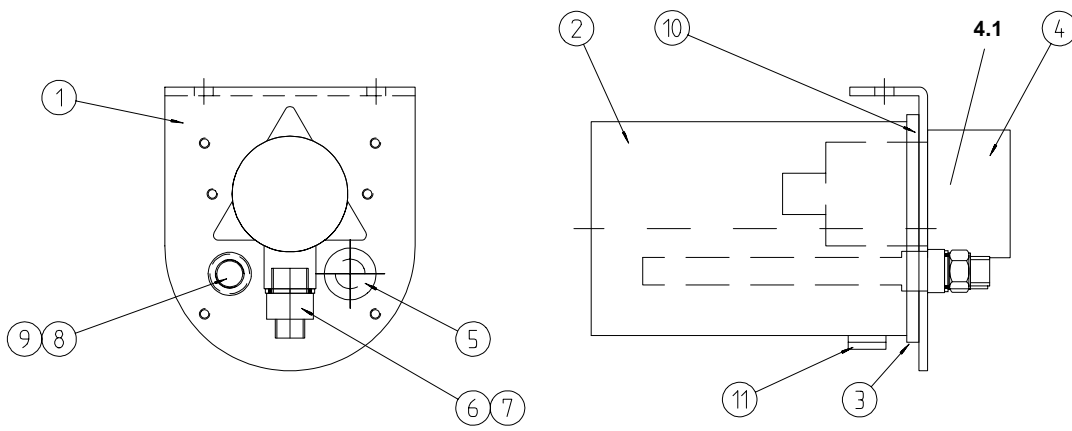

1

B0115

2

3

4

Pos.	Art. nr. Part. no.	Benämning	Storlek Size	Antal Qty	Description	Serial nr. / Remark
BILD 1						
1	22354	Pumpfäste svets		1	Bracket	
2	02659	Stödlager		1	Bearing	
3	02807	Hydraulpump	3,9 S	1	Hydraulic pump	- 85931
3	02792	Hydraulpump	7,8 S	1	Hydraulic pump	85932 -
4	02822	Splineshylsa	Z=14	1	Splineway	
5	09695	Skruv	M6x70	4	Screw	
6	09569	Låsmutter	M6	4	Lock nut	
7	02662	Anslutningsfläns	3/8"	1	Contact flange	
8	02447	Adapter rak	u3/8"-u3/8"	1	Adaptor	
9	02455	Tätning	3/8"	1	Seal ring	
10	46003	Remskiva	1*B+18-106	1	Pulley	
11	09205	Skruv	M6x20	1	Screw	
12	00810	Fjäderbricka	6.5x11.5	1	Washer	
13	00808	Bricka	7.0x28	1	Washer	
14	09701	Vagnsbult	M12x60	1	Screw	
15	09533	Mutter	M12	1	Nut	
16	00823	Fjäderbricka	12.2x21.1	1	Washer	
17	44550	Spännrulle	D=120	1	Tension pulley	
18	44453	Distans		2	Spacer	
19	00828	Bricka	13.0x38	3	Washer	
20	00804	Bricka	17.5x34	2	Washer	
21	33363	Tank kpl 2 l		1	Tank cpl	- 85931
21	22532	Tank kpl 4 l		1	Tank cpl	85932 -
22	09256	Skruv	M12x252	1	Screw	
23	09568	Låsmutter	M12	2	Lock nut	
24	02755	Snabbkoppl. hona	i1/4"	1	Quick coupling fem.	
25	02667	Tätning	1/4"	2	Seal ring	
26	02744	Adapter rak	u1/4"-u3/8"	2	Adaptor	
27	02756	Snabbkoppl. hane	i1/4"	1	Quick coupling male	
28	33498	Slang	L=6400	2	Hoose	
29	32706	Slang	L=600 3/8"	1	Hoose	- 85931
29	33844	Slang	L=600 1/2"	1	Hoose	85932 -
30	02662	Anslutningsfläns	3/8"	1	Contact flange	- 85931
30	02860	Anslutningsfläns	1/2"	1	Contact flange	85932 -
31	02447	Adapter rak	u3/8"-u3/8"	1	Adaptor	- 85931
31	02449	Adapter	1/2"	1	Adaptor	85932 -
32	02455	Tätning	3/8"	1	Seal ring	- 85931
32	02456	Tätning	1/2"	1	Seal ring	85932 -
BILD 2						
1	33393	Tankfäste		1	Tank bracket	- 85931
1	22531	Tankfäste		1	Tank bracket	85932 -
2	02743	Tank	2 l	1	Tank	- 85931
2	02855	Tank	4 l	1	Tank	85932 -
3	02786	Fläns till tank		2	Flange	
4	02784	Returoljefilter kpl		1	Oilfilter cpl	
4.1	02803	Returoljefilter		1	Oilfilter	
5	02785	Lock		1	Cover	
6	02448	Adapter rak	u1/2"-u3/8"	1	Adaptor	
7	02456	Tätning	1/2"	1	Sealring	
8	02447	Adapter rak	u3/8"-u3/8"	1	Adaptor	- 85931
8	-----					85932 -
9	02455	Tätning	3/8"	1	Sealring	- 85931
9	-----					85932 -
10	02827	Packning	126/116	1	Seal	
11	02047	Synglas	3/8"	1	Glas	Ersätter/ Replaces 02825
BILD 3						
1	22053	Remskiva	1*B+25-300	1	Pulley	
2	09590	Stoppskruv	M6x10	2	Screw	
3	33491	Drivaxel		1	Shaft	
BILD 4						
1	01637	Kilrem		1	V-belt	