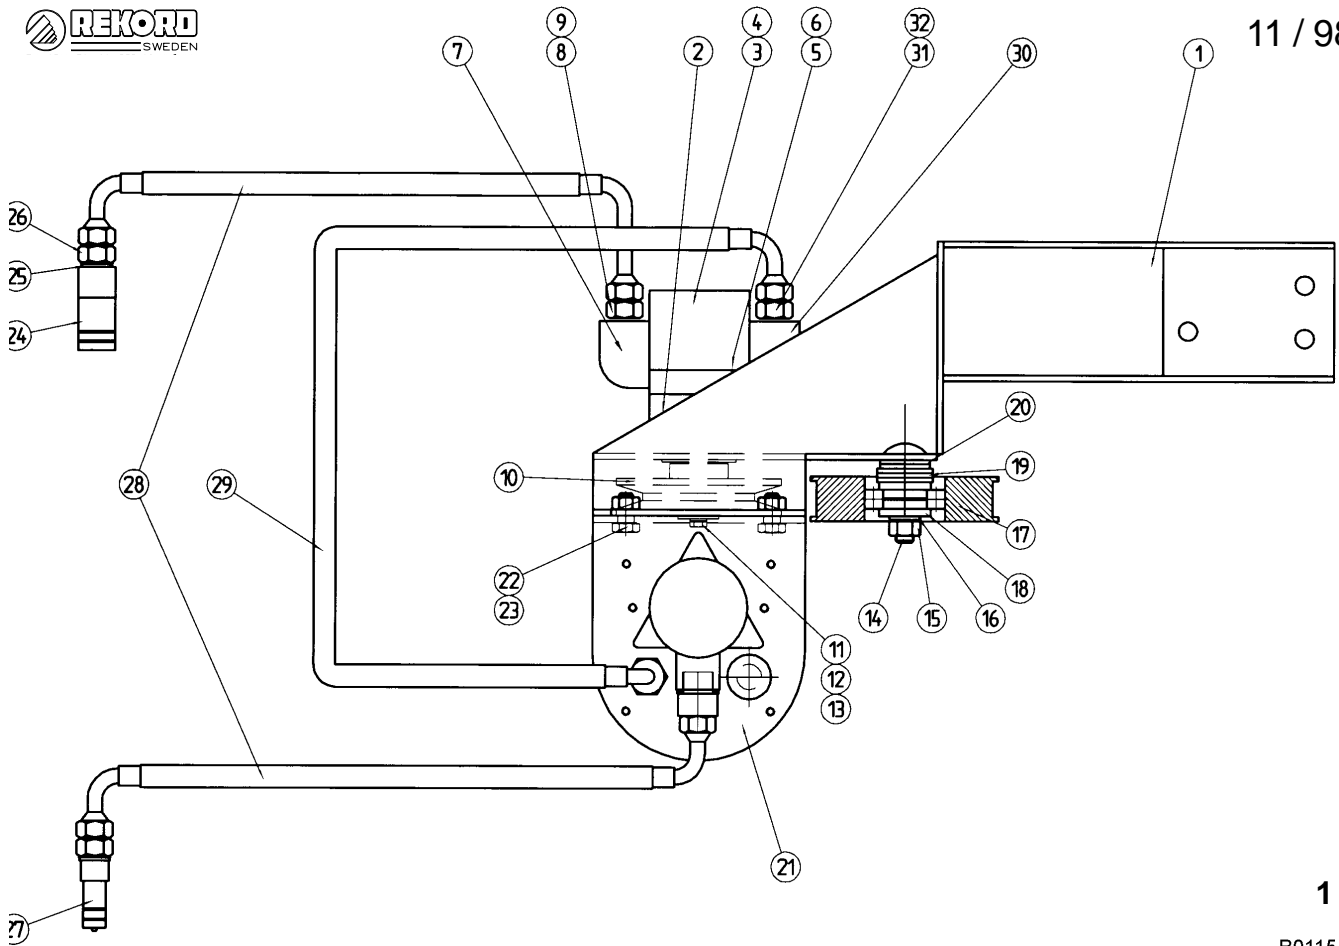

Tel. +46 (0)511-37 01 00 Fax. +46 (0)511-37 00 07

Pos.	Art. nr. Part. no.	Benämning	Storlek Size	Antal Qty		Description	Serial nr. / Remark
				TX32-34	TX36		
1	12111	Fläkthus	L=1390	1	-	Fan house	
1	12231	Fläkthus	L=1670	-	1	Fan house	
2	22362	Tallrik höger		1	1	Plate right	
3	22361	Tallrik vänster		1	1	Plate left	
4	02813	Tät.sats Hyd.motor		2	2	Seal kit Hyd.motor	
5	02822	Splineshylsa	Z=14	2	2	Spline way	
7	33110	Nav		2	2	Hub	
8	09208	Skruv	M8x16	14	14	Screw	
9	00811	Fjäderbricka	8.1x14.8	12	12	Washer	
10	09558	Låsmutter	M8	2	2	Lock nut	
11	09205	Skruv	M6x20	2	2	Screw	
12	00810	Fjäderbricka	6.5x11.5	2	2	Washer	
13	00808	Bricka	7.0x28	2	2	Washer	
14	02583	Handtag		2	2	Handle	
15	09688	Insexskruv	M8x20	4	4	Screw	
16	09558	Låsmutter	M8	4	4	Lock nut	
17	33183	Ledplåt vänster	L=255	1	-	Steering plate L	
17	33179	Ledplåt vänster	L=395	-	1	Steering plate L	
18	33184	Ledplåt höger	L=255	1	-	Steering plate R	
18	33178	Ledplåt höger	L=395	-	1	Steering plate R	
19	09462	Insexskruv	M6x16	4	4	Screw	
20	09569	Låsmutter	M6	4	4	Lock nut	
21	00800	Bricka	7.0x16	4	4	Washer	
22	09548	Vingmutter	M6	2	2	Wingnut	
23	00808	Bricka	7.0x28	2	2	Washer	
24	33344	Skydd hyd.motor		1	1	Guard motor	
25	33324	Bärplåt höger		1	1	Support plate R	
26	33323	Bärplåt vänster		1	1	Support plate L	
27	45480	Ställskruv		2	2	Adjustment screw	
28	45478	Plaströr		2	2	Plastic pipe	
29	02300	Gasfjäder	1600N	2	2	Gas spring	
30	09533	Mutter	M12	4	4	Nut	
31	00828	Bricka	13.0x38	4	4	Washer	
32	09558	Låsmutter	M8	4	4	Lock nut	
33	09210	Skruv	M8x25	4	4	Screw	
34	43860	Distans		2	2	Spacer	
35	09660	Skruv	M12x100	2	2	Screw	
36	09568	Låsmutter	M12	2	2	Lock nut	
37	02742	Ventilblock kpl		1	1	Valve	- 85931
37	02852	Ventilblock kpl		1	1	Valve	85932 -
38	02799	Flödesdelare		1	1	Flow divider	- 85931
38	02853	Flödesdelare		1	1	Flow divider	85932 -
39	02800	Tätningssats		1	1	Seal kit	
40	02801	Backventil		1	1	Check valve	
41	02668	Rak koppling	8-LR R1/4"	4	4	Adaptor	
42	02661	Adapter rak	u1/4"-u1/4"	2	2	Adaptor	
43	02667	Tätning	1/4"	8	8	Sealing	
44	02802	Överströmn.ventil		1	1	Relief valve	
45	02658	Hydraulmotor	3,9 S	1	1	Hydraulic motor	- 85931
45	02857	Hydraulmotor	7,8 S	1	1	Hydraulic motor	85932 -
46	02657	Hydraulmotor	3,9 D	1	1	Hydraulic motor	- 85931
46	02858	Hydraulmotor	7,8 D	1	1	Hydraulic motor	85932 -
47	02659	Stödlager		2	2	Bearing	
48	02662	Anslutningsfläns	R3/8"	4	4	Contact flange	
49	02663	Rak koppling	8-LR R3/8"	4	4	Adaptor	
50	02455	Tätning	3/8"	4	4	Sealing	
51	09695	Skruv	M6x70	8	8	Screw	
52	09569	Låsmutter	M6	8	8	Lock nut	
53	33185	Hydraulrör	L=893	2	2	Pipe	
54	33186	Hydraulrör	L=221	2	2	Pipe	
55	09683	Skruv	M6x100	2	2	Screw	
56	09569	Låsmutter	M6	2	2	Lock nut	
57	33327	Ledplåt	L=1453	1	-	Plate	
57	33440	Ledplåt	L=1713	-	1	Plate	
58	02755	Snabbkoppling hon	i1/4"	1	1	Quick coupling fem.	
59	02756	Snabbkoppling han	i1/4"	1	1	Quick coupling mal.	
60	45925	Distans	13/40-10	2	-	Spacer	
61	46042	Krok		1	1	Hook	