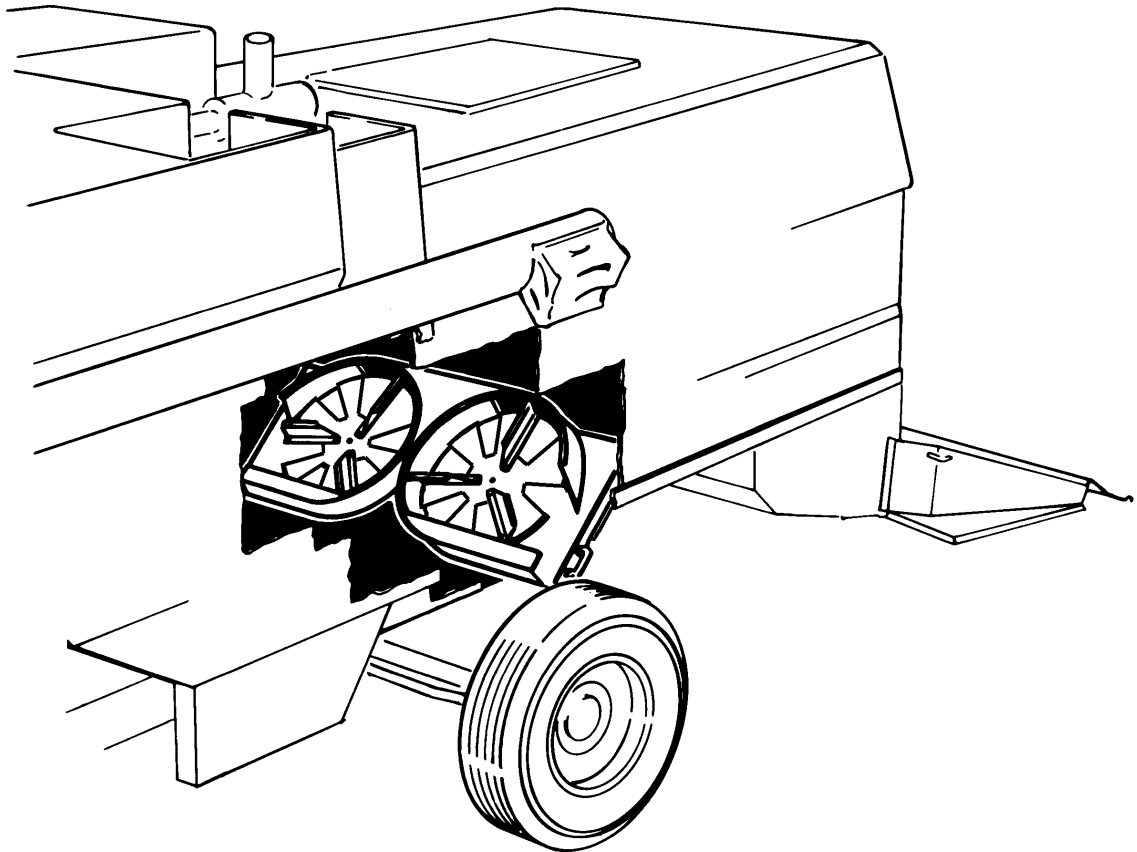

RESERVDIELSLISTA SPARE PARTS CATALOGUE

B0055

AGNSPRIDARE

Art. nr. 12109, 12136

NEW HOLLAND TX 32-36

REKORDVERKEN Sweden AB

Öttum

535 92 KVÄNUM

Tel. +46 (0)511-37 01 00 Fax. +46 (0)511-37 00 07