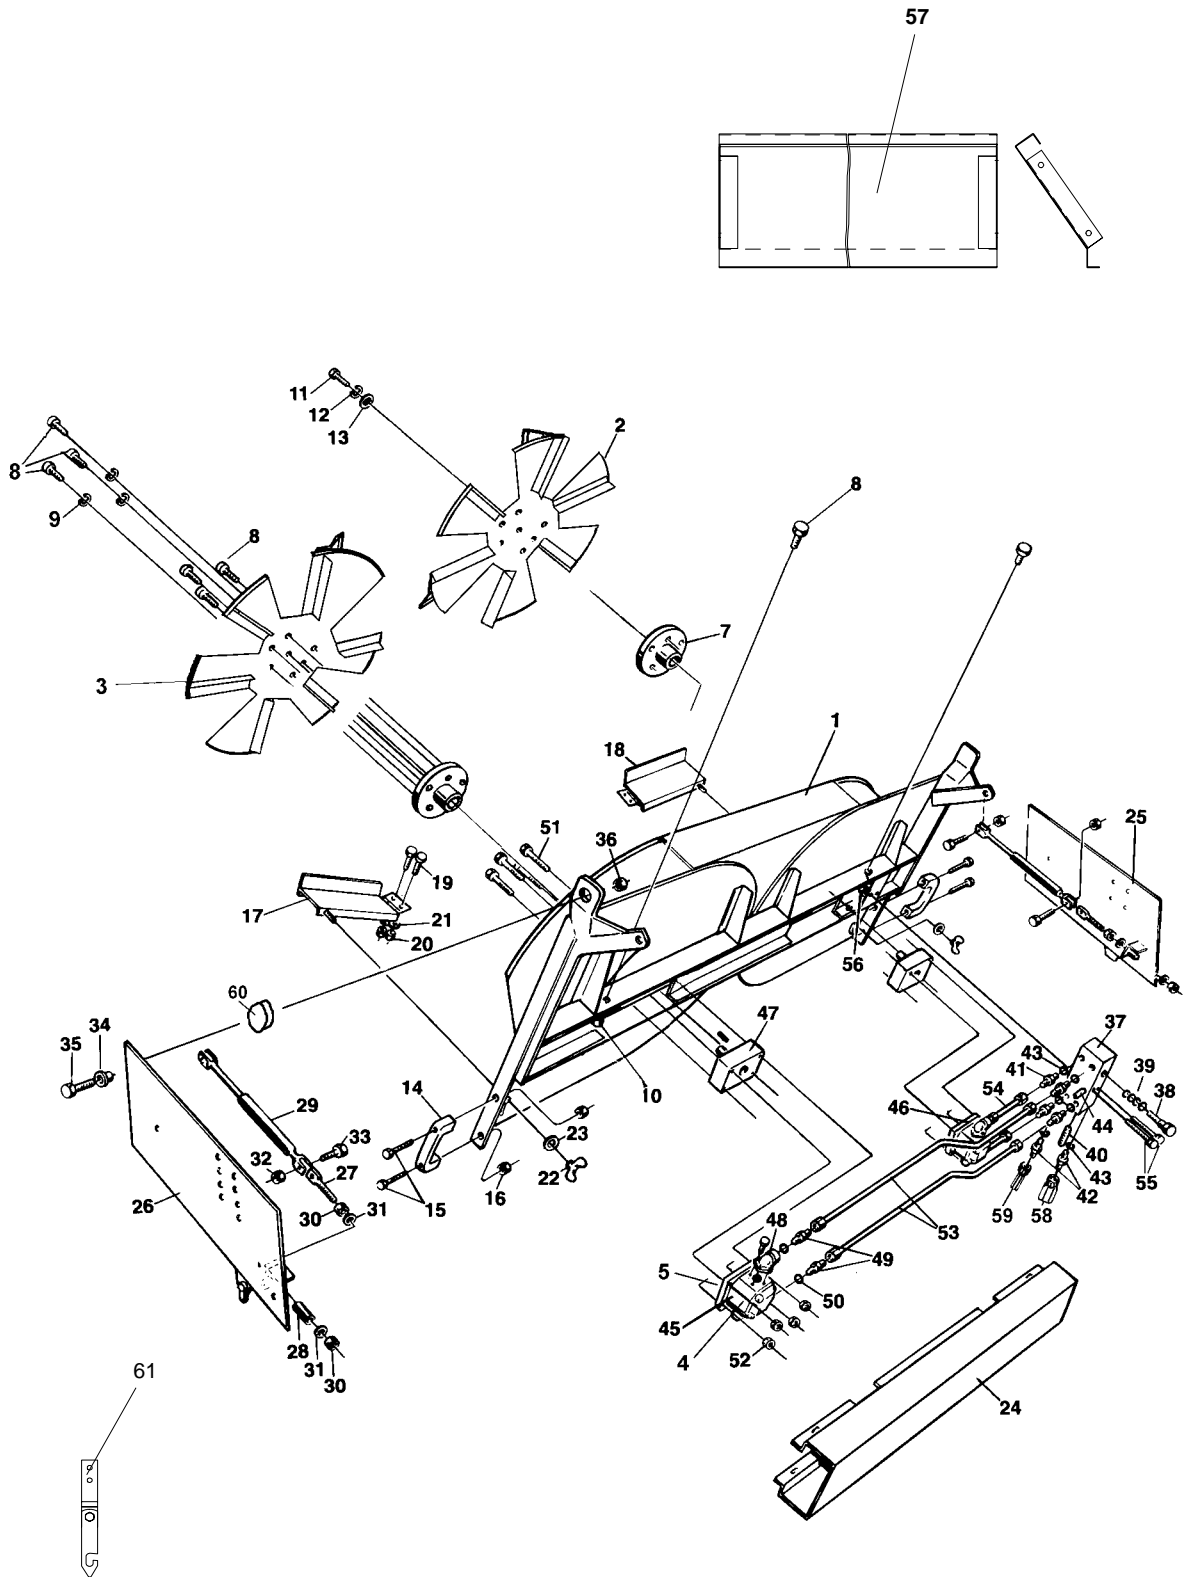

Tel. +46 (0)511-37 01 00 Fax. +46 (0)511-37 00 07

Pos.	Art. nr. Part. no.	Benämning	Storlek Size	Antal Qty		Description	Serial nr. / Remark
				TX32-34	TX36		
1	12111	Fläkthus	L=1390	1	-	Fan house	
1	12231	Fläkthus	L=1670	-	1	Fan house	
2	22362	Tallrik höger		1	1	Plate right	
3	22361	Tallrik vänster		1	1	Plate left	
4	02813	Tät.sats Hyd.motor		2	2	Seal kit Hyd.motor	
5	02822	Splineshylsa	Z=14	2	2	Spline way	
7	33110	Nav		2	2	Hub	
8	09208	Skruv	M8x16	14	14	Screw	
9	00811	Fjäderbricka	8.1x14.8	12	12	Washer	
10	09558	Låsmutter	M8	2	2	Lock nut	
11	09205	Skruv	M6x20	2	2	Screw	
12	00810	Fjäderbricka	6.5x11.5	2	2	Washer	
13	00808	Bricka	7.0x28	2	2	Washer	
14	02583	Handtag		2	2	Handle	
15	09688	Insexskruv	M8x20	4	4	Screw	
16	09558	Låsmutter	M8	4	4	Lock nut	
17	33183	Ledplåt vänster	L=255	1	-	Steering plate L	
17	33179	Ledplåt vänster	L=395	-	1	Steering plate L	
18	33184	Ledplåt höger	L=255	1	-	Steering plate R	
18	33178	Ledplåt höger	L=395	-	1	Steering plate R	
19	09462	Insexskruv	M6x16	4	4	Screw	
20	09569	Låsmutter	M6	4	4	Lock nut	
21	00800	Bricka	7.0x16	4	4	Washer	
22	09548	Vingmutter	M6	2	2	Wingnut	
23	00808	Bricka	7.0x28	2	2	Washer	
24	33344	Skydd hyd.motor		1	1	Guard motor	
25	33324	Bärplåt höger		1	1	Support plate R	
26	33323	Bärplåt vänster		1	1	Support plate L	
27	45480	Ställskruv		2	2	Adjustment screw	
28	45478	Plaströr		2	2	Plastic pipe	
29	02300	Gasfjäder	1600N	2	2	Gas spring	
30	09533	Mutter	M12	4	4	Nut	
31	00828	Bricka	13.0x38	4	4	Washer	
32	09558	Låsmutter	M8	4	4	Lock nut	
33	09210	Skruv	M8x25	4	4	Screw	
34	43860	Distans		2	2	Spacer	
35	09660	Skruv	M12x100	2	2	Screw	
36	09568	Låsmutter	M12	2	2	Lock nut	
37	02742	Ventilblock kpl		1	1	Valve	- 85931
37	02852	Ventilblock kpl		1	1	Valve	85932 -
38	02799	Flödesdelare		1	1	Flow divider	- 85931
38	02853	Flödesdelare		1	1	Flow divider	85932 -
39	02800	Tätningssats		1	1	Seal kit	
40	02801	Backventil		1	1	Check valve	
41	02668	Rak koppling	8-LR R1/4"	4	4	Adaptor	
42	02661	Adapter rak	u1/4"-u1/4"	2	2	Adaptor	
43	02667	Tätning	1/4"	8	8	Sealing	
44	02802	Överströmn.ventil		1	1	Relief valve	
45	02658	Hydraulmotor	3,9 S	1	1	Hydraulic motor	- 85931
45	02857	Hydraulmotor	7,8 S	1	1	Hydraulic motor	85932 -
46	02657	Hydraulmotor	3,9 D	1	1	Hydraulic motor	- 85931
46	02858	Hydraulmotor	7,8 D	1	1	Hydraulic motor	85932 -
47	02659	Stödlager		2	2	Bearing	
48	02662	Anslutningsfläns	R3/8"	4	4	Contact flange	
49	02663	Rak koppling	8-LR R3/8"	4	4	Adaptor	
50	02455	Tätning	3/8"	4	4	Sealing	
51	09695	Skruv	M6x70	8	8	Screw	
52	09569	Låsmutter	M6	8	8	Lock nut	
53	33185	Hydraulrör	L=893	2	2	Pipe	
54	33186	Hydraulrör	L=221	2	2	Pipe	
55	09683	Skruv	M6x100	2	2	Screw	
56	09569	Låsmutter	M6	2	2	Lock nut	
57	33327	Ledplåt	L=1453	1	-	Plate	
57	33440	Ledplåt	L=1713	-	1	Plate	
58	02755	Snabbkoppling hon	i1/4"	1	1	Quick coupling fem.	
59	02756	Snabbkoppling han	i1/4"	1	1	Quick coupling mal.	
60	45925	Distans	13/40-10	2	-	Spacer	
61	46042	Krok		1	1	Hook	