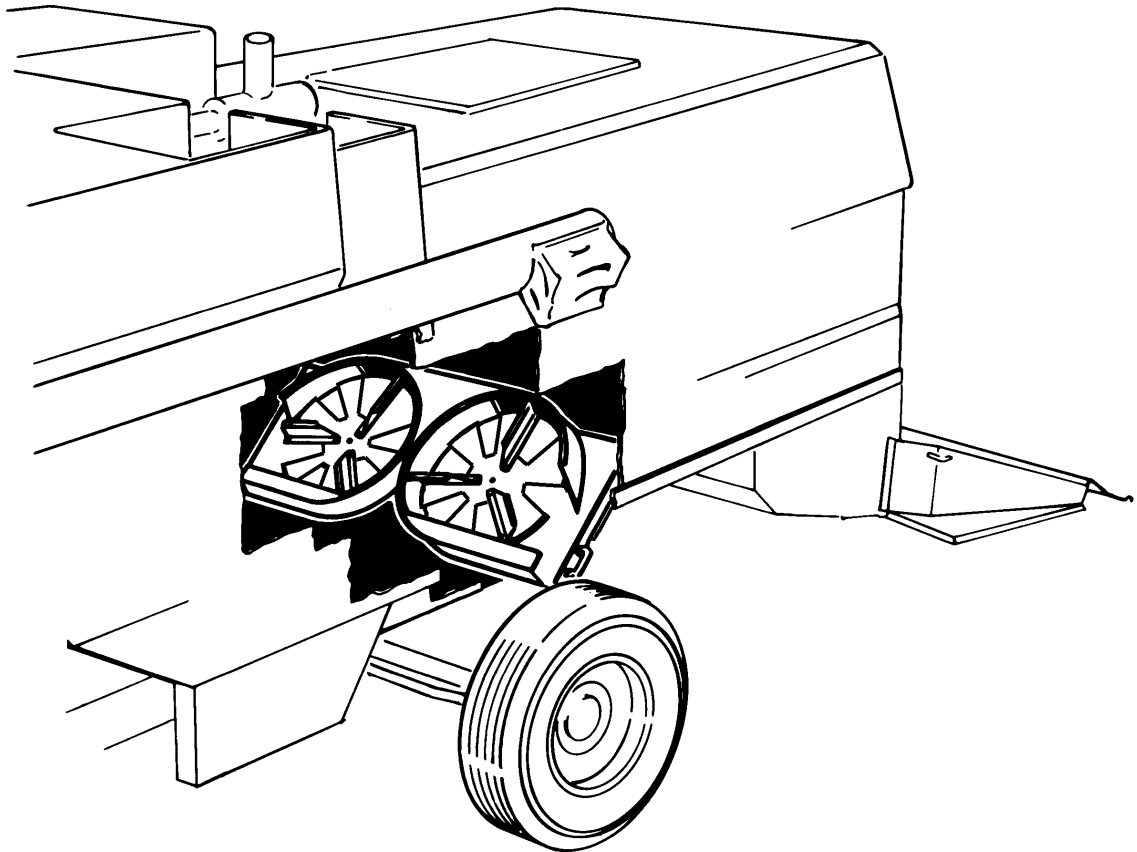

RESERVDIELSLISTA SPARE PARTS CATALOGUE

B0055

AGNSPRIDARE

Art. nr. 12134, 12135

NEW HOLLAND 8060, 8070, 8080

REKORDVERKEN Sweden AB
Öttum

SE-535 92 KVÄNUM

Tel. +46(0)511-37 01 00 Fax. +46(0)511-37 00 07