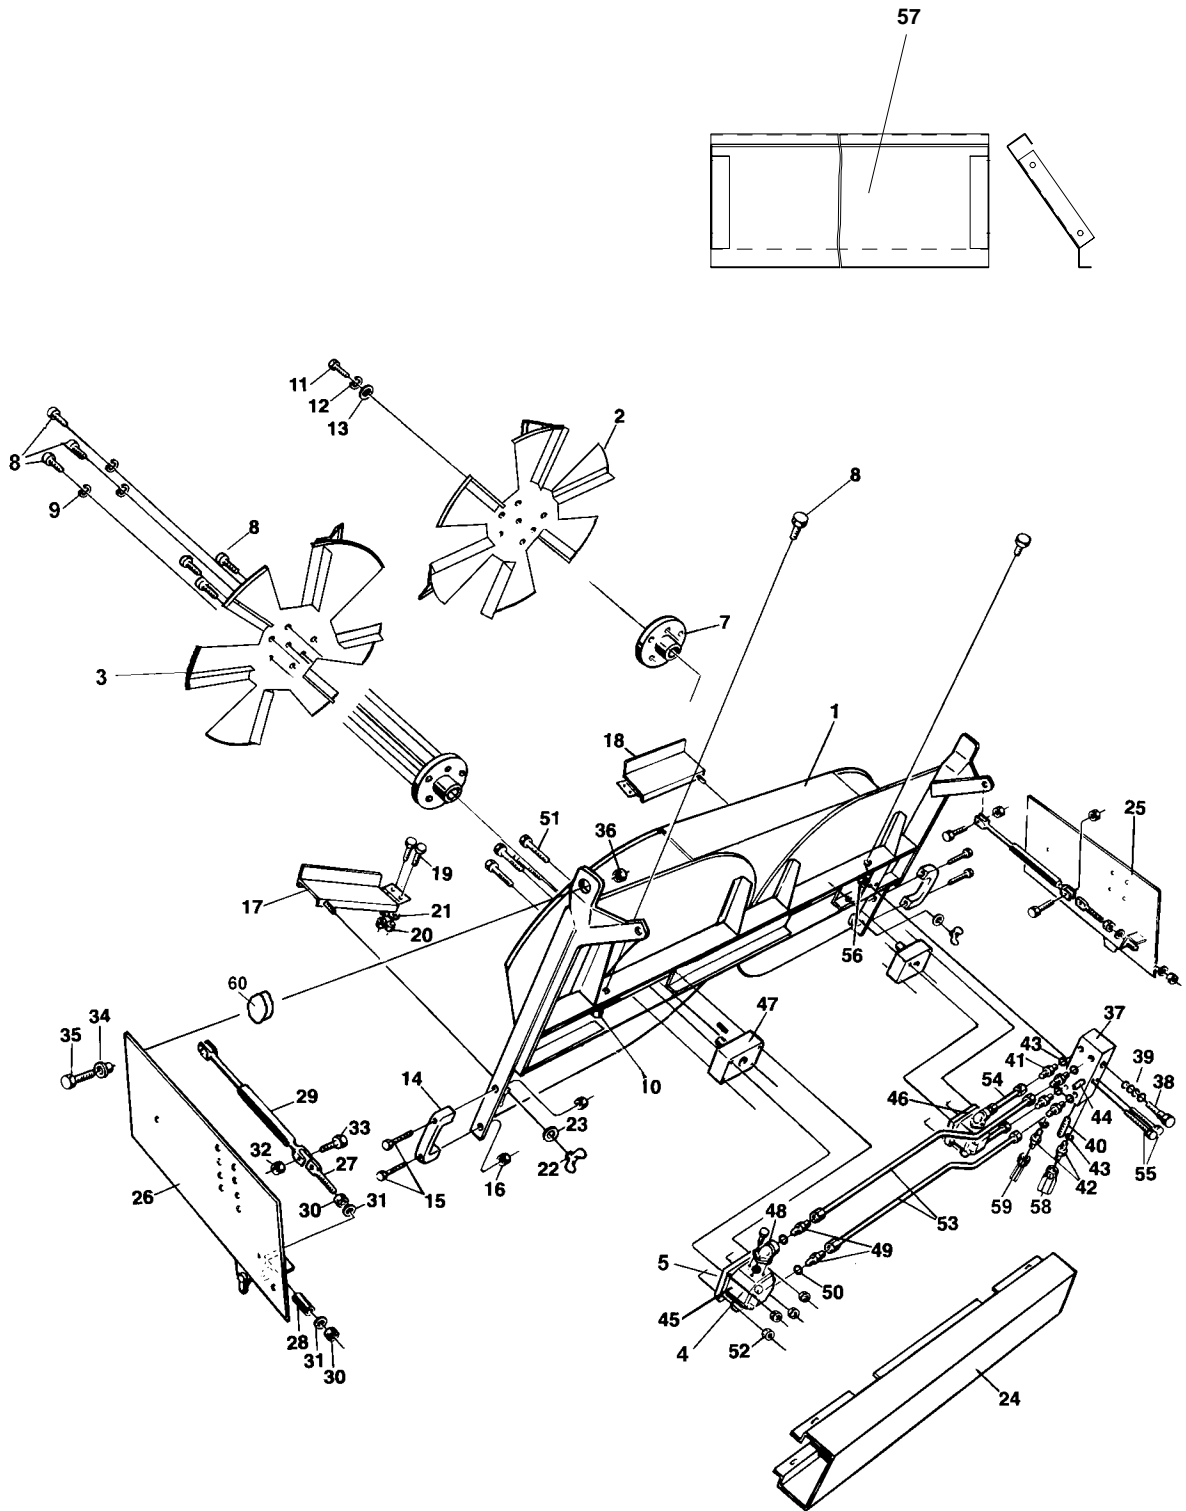

12134 NEW HOLLAND 8060, 8070
12135 NEW HOLLAND 8080

Pos.	Art. nr. Part. no.	Benämning	Storlek Size	Antal Qty		Description	Anmärkning Remark
				8060 8070	8080		
1	12111	Fläkthus	L=1390	1	-	Fan house	
1	12231	Fläkthus	L=1670	-	1	Fan house	
2	22362	Tallrik höger		1	1	Plate right	
3	22361	Tallrik vänster		1	1	Plate left	
4	02813	Tät.sats Hyd.motor		2	2	Seal kit Hyd.motor	
5	02822	Splineshylsa	Z=14	2	2	Splineway	
7	33110	Nav		2	2	Hub	
8	09208	Skruv	M8x16	14	14	Screw	
9	00811	Fjäderbricka	8.1x14.8	12	12	Washer	
10	09558	Låsmutter	M8	2	2	Lock nut	
11	09205	Skruv	M6x20	2	2	Screw	
12	00810	Fjäderbricka	6.5x11.5	2	2	Washer	
13	00808	Bricka	7.0x28	2	2	Washer	
14	02583	Handtag		2	2	Handle	
15	09688	Insexskruv	M8x20	4	4	Screw	
16	09558	Låsmutter	M8	4	4	Lock nut	
17	33183	Ledplåt vänster	L=255	1	-	Steering plate L	
17	33179	Ledplåt vänster	L=395	-	1	Steering plate L	
18	33184	Ledplåt höger	L=255	1	-	Steering plate R	
18	33178	Ledplåt höger	L=395	-	1	Steering plate R	
19	09462	Insexskruv	M6x16	4	4	Screw	
20	09569	Låsmutter	M6	4	4	Lock nut	
21	00800	Bricka	7.0x16	4	4	Washer	
22	09548	Vingmutter	M6	2	2	Wingnut	
23	00808	Bricka	7.0x28	2	2	Washer	
24	33344	Skydd hyd.motor		1	1	Guard motor	
25	33323	Bärplåt höger		1	1	Support plate R	
26	33324	Bärplåt vänster		1	1	Support plate L	
27	45480	Ställskruv		2	2	Adjustment screw	
28	45478	Plaströr		2	2	Plastic pipe	
29	02300	Gasfjäder	1600N	2	2	Gasspring	
30	09533	Mutter	M12	4	4	Nut	
31	00828	Bricka	13.0x38	4	4	Washer	
32	09558	Låsmutter	M8	4	4	Lock nut	
33	09210	Skruv	M8x25	4	4	Screw	
34	43860	Distans		2	2	Spacer	
35	09660	Skruv	M12x100	2	2	Screw	
36	09568	Låsmutter	M12	2	2	Lock nut	
37	02742	Ventilblock kpl		1	1	Valveplate	
38	02799	Flödesdelare		1	1	Flowdivider	
39	02800	Tätningssats		1	1	Sealkit	
40	02801	Backventil		1	1	Checkvalve	
41	02668	Rak koppling	8-LR R1/4"	4	4	Adaptor	
42	02661	Adapter rak	u1/4"-u1/4"	2	2	Adaptor	
43	02667	Tätningssats	1/4"	8	8	Sealring	
44	02802	Överströmn. ventil		1	1	Relief valve	
45	02658	Hydraulmotor	HC-M 106S	1	1	Hydraulic motor	
46	02657	Hydraulmotor	HC-M 106D	1	1	Hydraulic motor	
47	02659	Stödlager		2	2	Bearing	
48	02662	Anslutningsfläns	R3/8"	4	4	Contact flange	
49	02663	Rak koppling	8-LR R3/8"	4	4	Adaptor	
50	02455	Tätningssats	3/8"	4	4	Sealring	
51	09695	Skruv	M6x70	8	8	Screw	
52	09569	Låsmutter	M6	8	8	Lock nut	
53	33185	Hydraulrör	L=893	2	2	Pipe	
54	33186	Hydraulrör	L=221	2	2	Pipe	
55	09683	Skruv	M6x100	2	2	Screw	
56	09569	Låsmutter	M6	2	2	Lock nut	
57	33327	Ledplåt	L=1453	1	-	Plate	
57	33440	Ledplåt	L=1713	-	1	Plate	
58	02755	Snabbkoppling hon	i1/4"	1	1	Quick coupling fem.	
59	02756	Snabbkoppling han	i1/4"	1	1	Quick coupling mal.	
60	45925	Distans	13/40-10	2	-	Spacer	