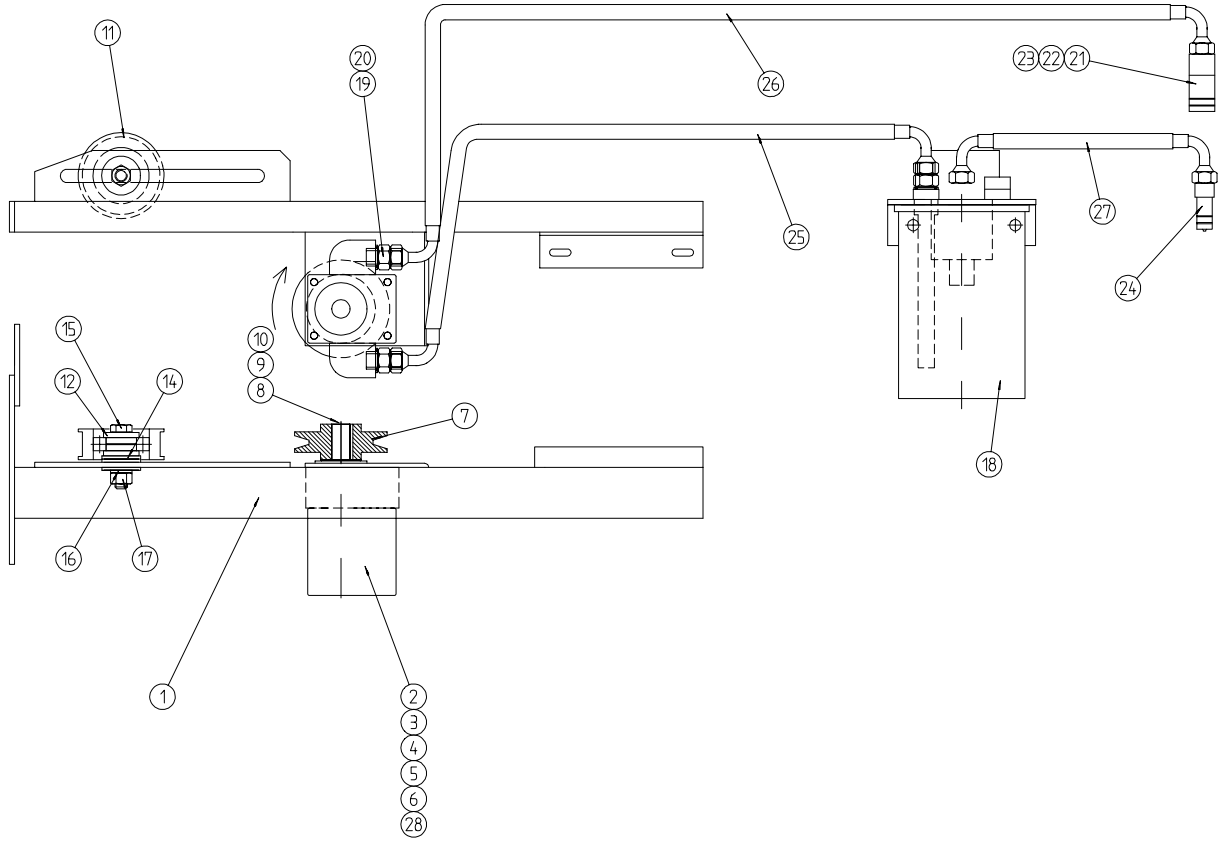

12134 NEW HOLLAND 8060, 8070
12135 NEW HOLLAND 8080

Pos.	Art. nr. Part. no.	Benämning	Storlek Size	Antal Qty		Description	Anmärkning Remark
				8060 8070	8080		
1	12111	Fläkthus	L=1390	1	-	Fan house	
1	12231	Fläkthus	L=1670	-	1	Fan house	
2	22362	Tallrik höger		1	1	Plate right	
3	22361	Tallrik vänster		1	1	Plate left	
4	02813	Tät.sats Hyd.motor		2	2	Seal kit Hyd.motor	
5	02822	Splineshylsa	Z=14	2	2	Splineway	
7	33110	Nav		2	2	Hub	
8	09208	Skruv	M8x16	14	14	Screw	
9	00811	Fjäderbricka	8.1x14.8	12	12	Washer	
10	09558	Låsmutter	M8	2	2	Lock nut	
11	09205	Skruv	M6x20	2	2	Screw	
12	00810	Fjäderbricka	6.5x11.5	2	2	Washer	
13	00808	Bricka	7.0x28	2	2	Washer	
14	02583	Handtag		2	2	Handle	
15	09688	Insexskruv	M8x20	4	4	Screw	
16	09558	Låsmutter	M8	4	4	Lock nut	
17	33183	Ledplåt vänster	L=255	1	-	Steering plate L	
17	33179	Ledplåt vänster	L=395	-	1	Steering plate L	
18	33184	Ledplåt höger	L=255	1	-	Steering plate R	
18	33178	Ledplåt höger	L=395	-	1	Steering plate R	
19	09462	Insexskruv	M6x16	4	4	Screw	
20	09569	Låsmutter	M6	4	4	Lock nut	
21	00800	Bricka	7.0x16	4	4	Washer	
22	09548	Vingmutter	M6	2	2	Wingnut	
23	00808	Bricka	7.0x28	2	2	Washer	
24	33344	Skydd hyd.motor		1	1	Guard motor	
25	33323	Bärplåt höger		1	1	Support plate R	
26	33324	Bärplåt vänster		1	1	Support plate L	
27	45480	Ställskruv		2	2	Adjustment screw	
28	45478	Plaströr		2	2	Plastic pipe	
29	02300	Gasfjäder	1600N	2	2	Gasspring	
30	09533	Mutter	M12	4	4	Nut	
31	00828	Bricka	13.0x38	4	4	Washer	
32	09558	Låsmutter	M8	4	4	Lock nut	
33	09210	Skruv	M8x25	4	4	Screw	
34	43860	Distans		2	2	Spacer	
35	09660	Skruv	M12x100	2	2	Screw	
36	09568	Låsmutter	M12	2	2	Lock nut	
37	02742	Ventilblock kpl		1	1	Valveplate	
38	02799	Flödesdelare		1	1	Flowdivider	
39	02800	Tätningssats		1	1	Sealkit	
40	02801	Backventil		1	1	Checkvalve	
41	02668	Rak koppling	8-LR R1/4"	4	4	Adaptor	
42	02661	Adapter rak	u1/4"-u1/4"	2	2	Adaptor	
43	02667	Tätningssats	1/4"	8	8	Sealring	
44	02802	Överströmn. ventil		1	1	Relief valve	
45	02658	Hydraulmotor	HC-M 106S	1	1	Hydraulic motor	
46	02657	Hydraulmotor	HC-M 106D	1	1	Hydraulic motor	
47	02659	Stödlager		2	2	Bearing	
48	02662	Anslutningsfläns	R3/8"	4	4	Contact flange	
49	02663	Rak koppling	8-LR R3/8"	4	4	Adaptor	
50	02455	Tätningssats	3/8"	4	4	Sealring	
51	09695	Skruv	M6x70	8	8	Screw	
52	09569	Låsmutter	M6	8	8	Lock nut	
53	33185	Hydraulrör	L=893	2	2	Pipe	
54	33186	Hydraulrör	L=221	2	2	Pipe	
55	09683	Skruv	M6x100	2	2	Screw	
56	09569	Låsmutter	M6	2	2	Lock nut	
57	33327	Ledplåt	L=1453	1	-	Plate	
57	33440	Ledplåt	L=1713	-	1	Plate	
58	02755	Snabbkoppling hon	i1/4"	1	1	Quick coupling fem.	
59	02756	Snabbkoppling han	i1/4"	1	1	Quick coupling mal.	
60	45925	Distans	13/40-10	2	-	Spacer	