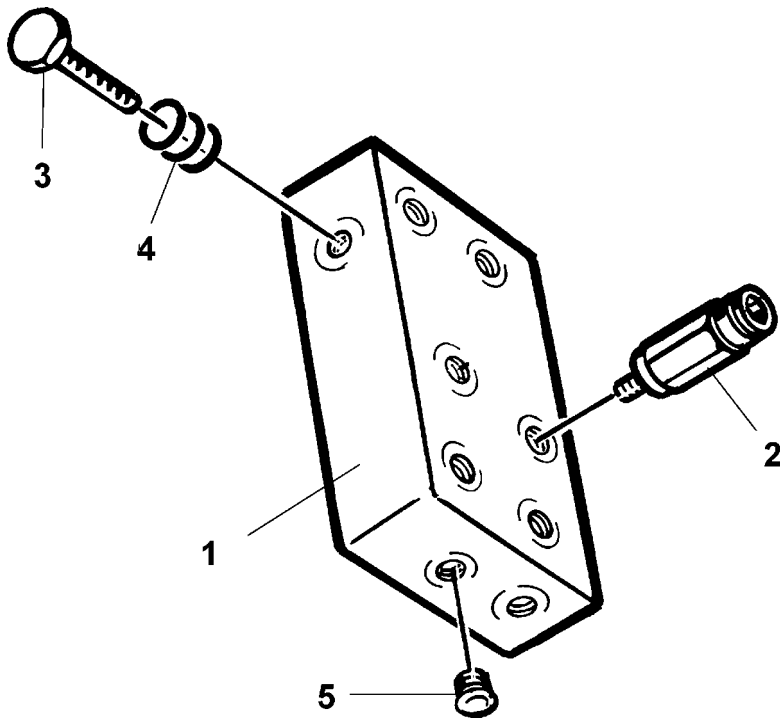

BLOCK, MOTOR & PUMP