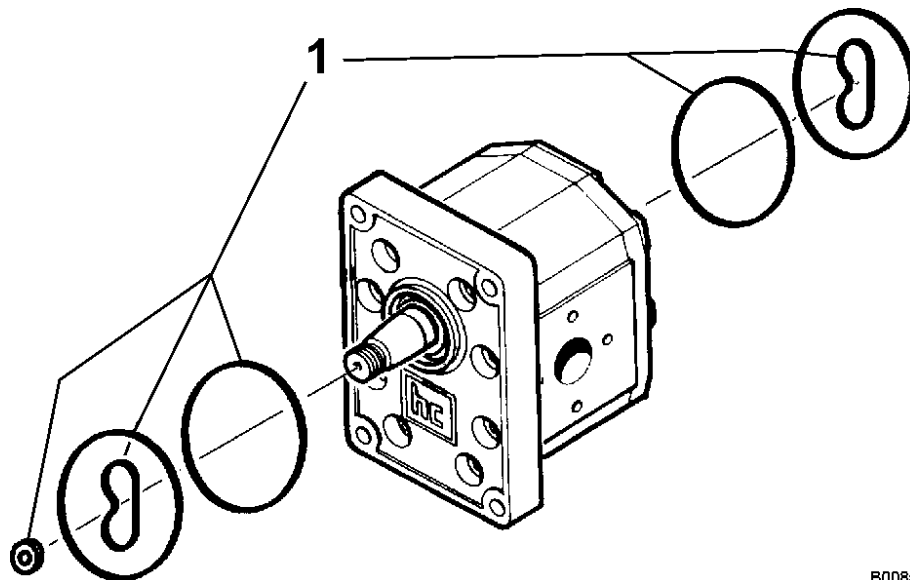

B0102

Pos	Number	Benämning	Size	Quantity	Description		
1	02040	VENTILHUS		1	VALVE HOUSE		
2	02802	TRYCKBEGRÄNS.		1	PRESS.REDUCER		
3	02799	FLÖDESDELARE		1	FLOWDEVIDER		
4	02800	TÅT.SATS		1	SEAL KIT		
5	02801	BACKVENTIL		1	CHECK VALVE