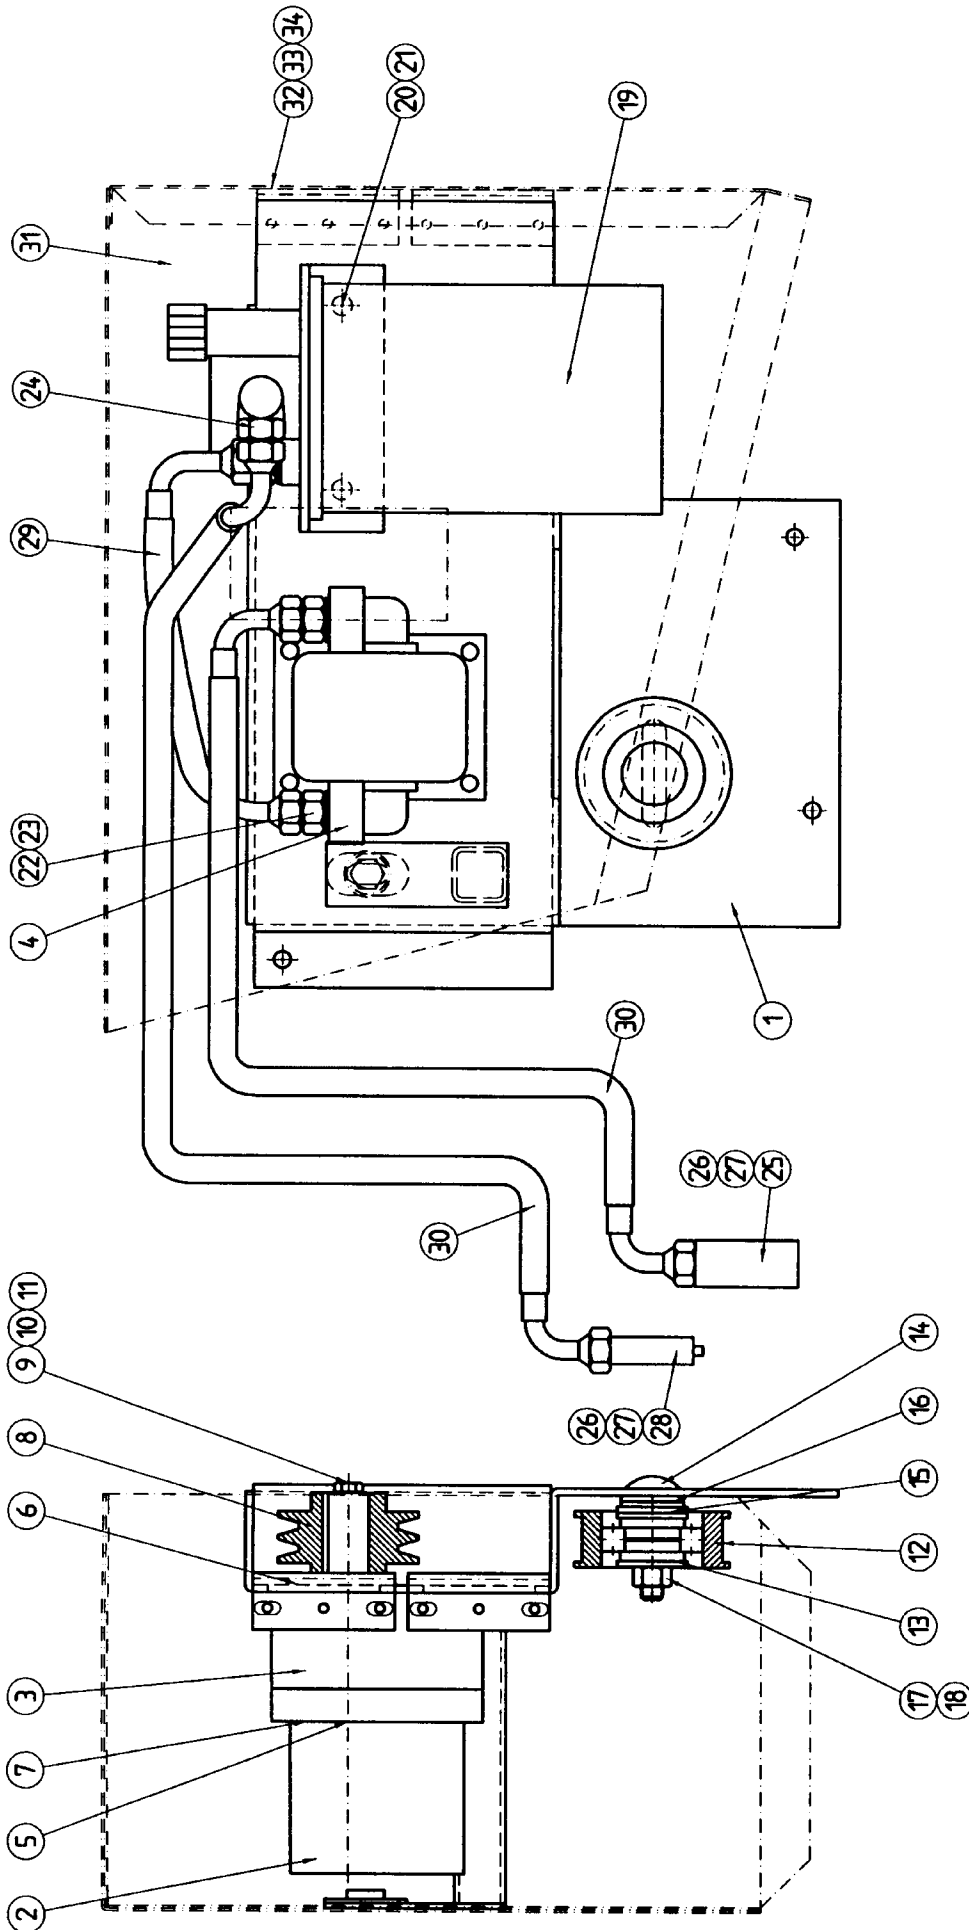

PUMPAGGREGAT/ PUMP UNIT

B0114

PUMPAGGREGAT/ PUMP UNIT

Pos	Number	Benämning	Size	Quantity	Description
1	22459	PUMPFÄSTE		1	PUMPBRACKET
2	02815	HYD.PUMP	11.0 S	1	HYD. PUMP
3	02805	STÖDLAGER	Ø=22	1	SUPPORT BEARING
4	02662	ANSLUTNINGSLÄNS	R3/8	2	CONTACT FLANGE
5	02823	SPLIN.HYLSA	28*25 Z=15	1	SPLINEWAY
6	09699	SKRUV	8* 90 F	4	SCREW
7	09558	LÅSMUTTER	8 F	4	LOCKING NUT
8	46201	REMSKIVA	2*Z+22-71	1	PULLEY
9	09209	SKRUV	8* 20H F	1	SCREW
10	00849	BRICKA	9.0*35* 2.0	1	WASHER
11	00811	FJÄDERBRICKA	8.1*14.8*2.0	1	LOCKING WASHER
12	32768	SPÄNNRULLE PLAN	24-84 KPL	1	TENSION PULLEY
13	44453	DISTANSAGNSPRIDARE		2	SPACER
14	09701	VAGNSBULT	12* 60 F	1	FILLISTER HEADSCREW
15	00828	BRICKA	13.0*38* 3.0	3	WASHER
16	00804	BRICKA	17.5*34* 3.0	2	WASHER
17	00823	FJÄDERBRICKA	12.2*21.1	1	LOCKING WASHER
18	09533	MUTTER	12 F	1	NUT
19	33363	TANK KPL		1	TANK UNIT
20	09217	SKRUV	10* 25H F	2	SCREW
21	09567	LÅSMUTTER	10 F	2	LOCKING NUT
22	02447	ADAPTER RAK	u3/8"-u3/8"	2	ADAPTOR
23	02455	TREDO TÄTRING	3/8"	2	SEAL RING
24	02299	ADAPTER 90° MUTTER	u3/8"-i3/8"	1	ADAPTOR
25	02755	SNABBKOPP.TEMA HONA	i1/4"	1	QUICK COUPLING
26	02744	ADAPTER RAK	u1/4"-u3/8"	2	ADAPTOR
27	02667	TREDO TÄTRING	1/4"	2	SEAL RING
28	02756	SNABBKOPP.TEMA HANE	i1/4"	1	QUICK COUPLING
29	33462	SLANG 3/8 38M90°-38M90°	L 400	1	HOSE
30	32707	SLANG 3/8 38M90°-38M90°	L2600	2	HOSE
31	33602	SKYDD KPL		1	GUARD
32	09294	SKRUV	5* 10H F	4	SCREW
33	09576	LÅSMUTTER	5 F BEELOC	4	LOCKING NUT
34	00800	BRICKA	7.0*16* 1.5 F	4	WASHER