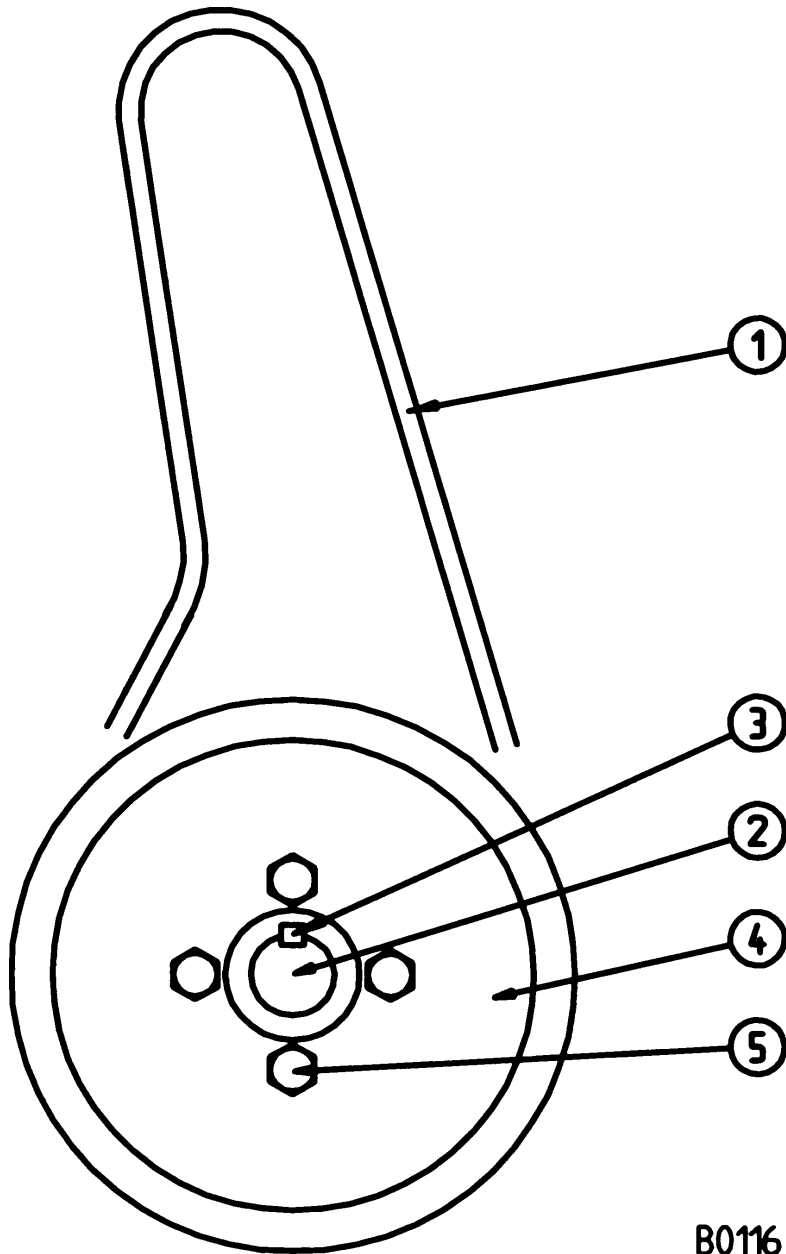

TRANSMISSION

B0116

TRANSMISSION

Pos	Number	Benämning	Size	Quantity	Description	
1	01628	KILREM	XPZ 1112	2	V-BELT	
2	32764	NAV		1	HUB	
3	00719	KIL	8*7*36	1	KEY	
4	21970	DRIVSKIVA	2*Z-200	1	PULLEY	
5	09219	SKRUV	10*35	4	SCREW