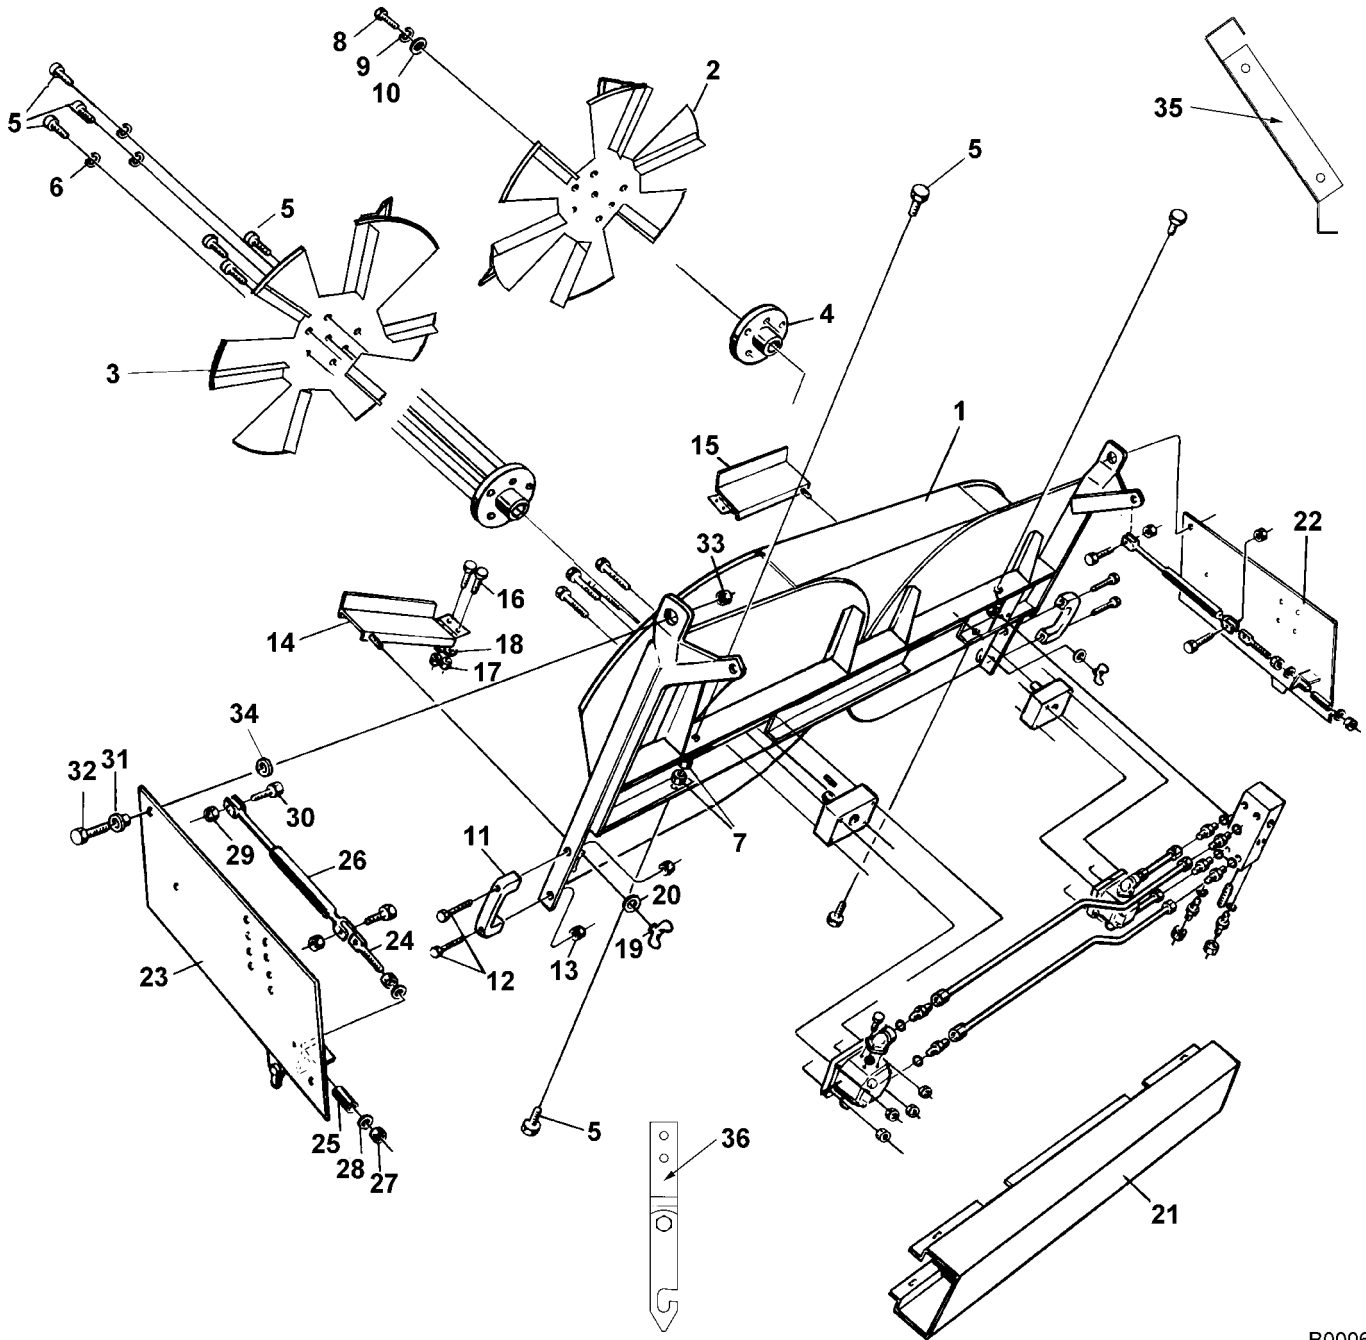

B0006

FLÄKTHUS/ FAN UNIT

Pos	Number	Benämning	Size	Quantity	Description		
1	12111	FLÄKTHUS SVETS	L=1390	1	FAN UNIT		
2	22362	TALLRIK HÖ		1	DISC RH		
3	22361	TALLRIK VÄ		1	DISC LH		
4	33110	NAV		2	HUB		
5	09208	SKRUV	8* 16H F	16	SCREW		
6	00811	FJÄDERBRICKA	8,1*14,8*2,0	12	LOCKING WASHER		
7	09558	LÅSMUTTER	8 F	42	LOCKING NUT		
8	09205	SKRUV	6* 20H F	2	SCREW		
9	00810	FJÄDERBRICKA	6.5*11.5	2	LOCKING WASHER		
10	00808	BRICKA	7.0*28* 2.0	2	WASHER		
11	02583	HANDTAG PLAST	C-C=116	2	HANDLE		
12	09688	INSEXSKRUV	8* 20 F	4	SCREW		
13	09558	LÅSMUTTER	8 F	4	LOCKING NUT		
14	33183	LEDPLÅT VÄ	L=255	1	STEER. PLATE LH		
15	33184	LEDPLÅT HÖ	L=255	1	STEER. PLATE RH		
16	09462	INSEX RUNT HUV.	6* 16 F	4	SCREW		
17	09569	LÅSMUTTER	6 F	4	LOCKING NUT		
18	00800	BRICKA	7.0*16	4	WASHER		
19	09548	VINGMUTTER	M 6 NYLON	2	WINGNUT		
20	00808	BRICKA	7.0*28	2	WASHER		
21	33344	SKYDD HYD.MOT.		1	GUARD		
22	33323	BÄRPLÅT HÖ		1	SUPPORT PLATE R		
23	33324	BÄRPLÅT VÄ		1	SUPPORT PLATE L		
24	45480	STÄLLSKRUV		2	ADJUST. SCREW		
25	45478	PLASTRÖR		2	PLASTIC PIPE		
26	02300	GASFJÄDER	1600N	2	GAS STRUT		
27	09533	MUTTER	12 F	4	NUT		
28	00828	BRICKA	13.0*38	4	WASHER		
29	09558	LÅSMUTTER	8 F	4	LOCKING NUT		
30	09210	SKRUV	8* 25H F	4	SCREW		
31	43860	DISTANS		2	SPACER		
32	09660	SKRUV	M10*100	2	SCREW		
33	09568	LÅSMUTTER	12 F	2	LOCKING NUT		
34	45925	DISTANS	13/40-10	2	SPACER		
35	33327	LEDPLÅT	L=1453	1	PLATE		
36	46042	KROK		1	HOOK