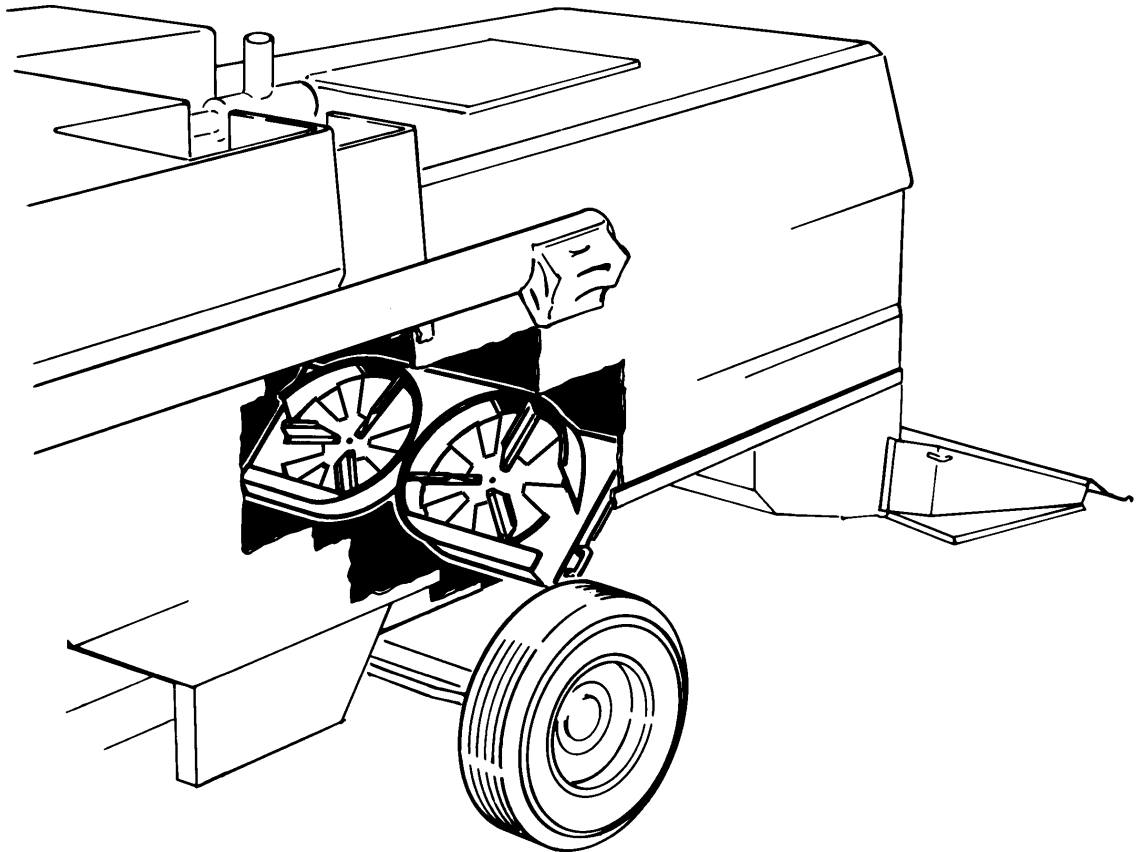

AGNSPRIDARE

Art. nr. 12224, 12138

B0055

NEW HOLLAND TX62-68

REKORDVERKEN Sweden AB
Öttum
SE-535 92 KVÄNUM
Tel. +46(0)511-37 01 00 Fax. +46(0)511-37 00 07