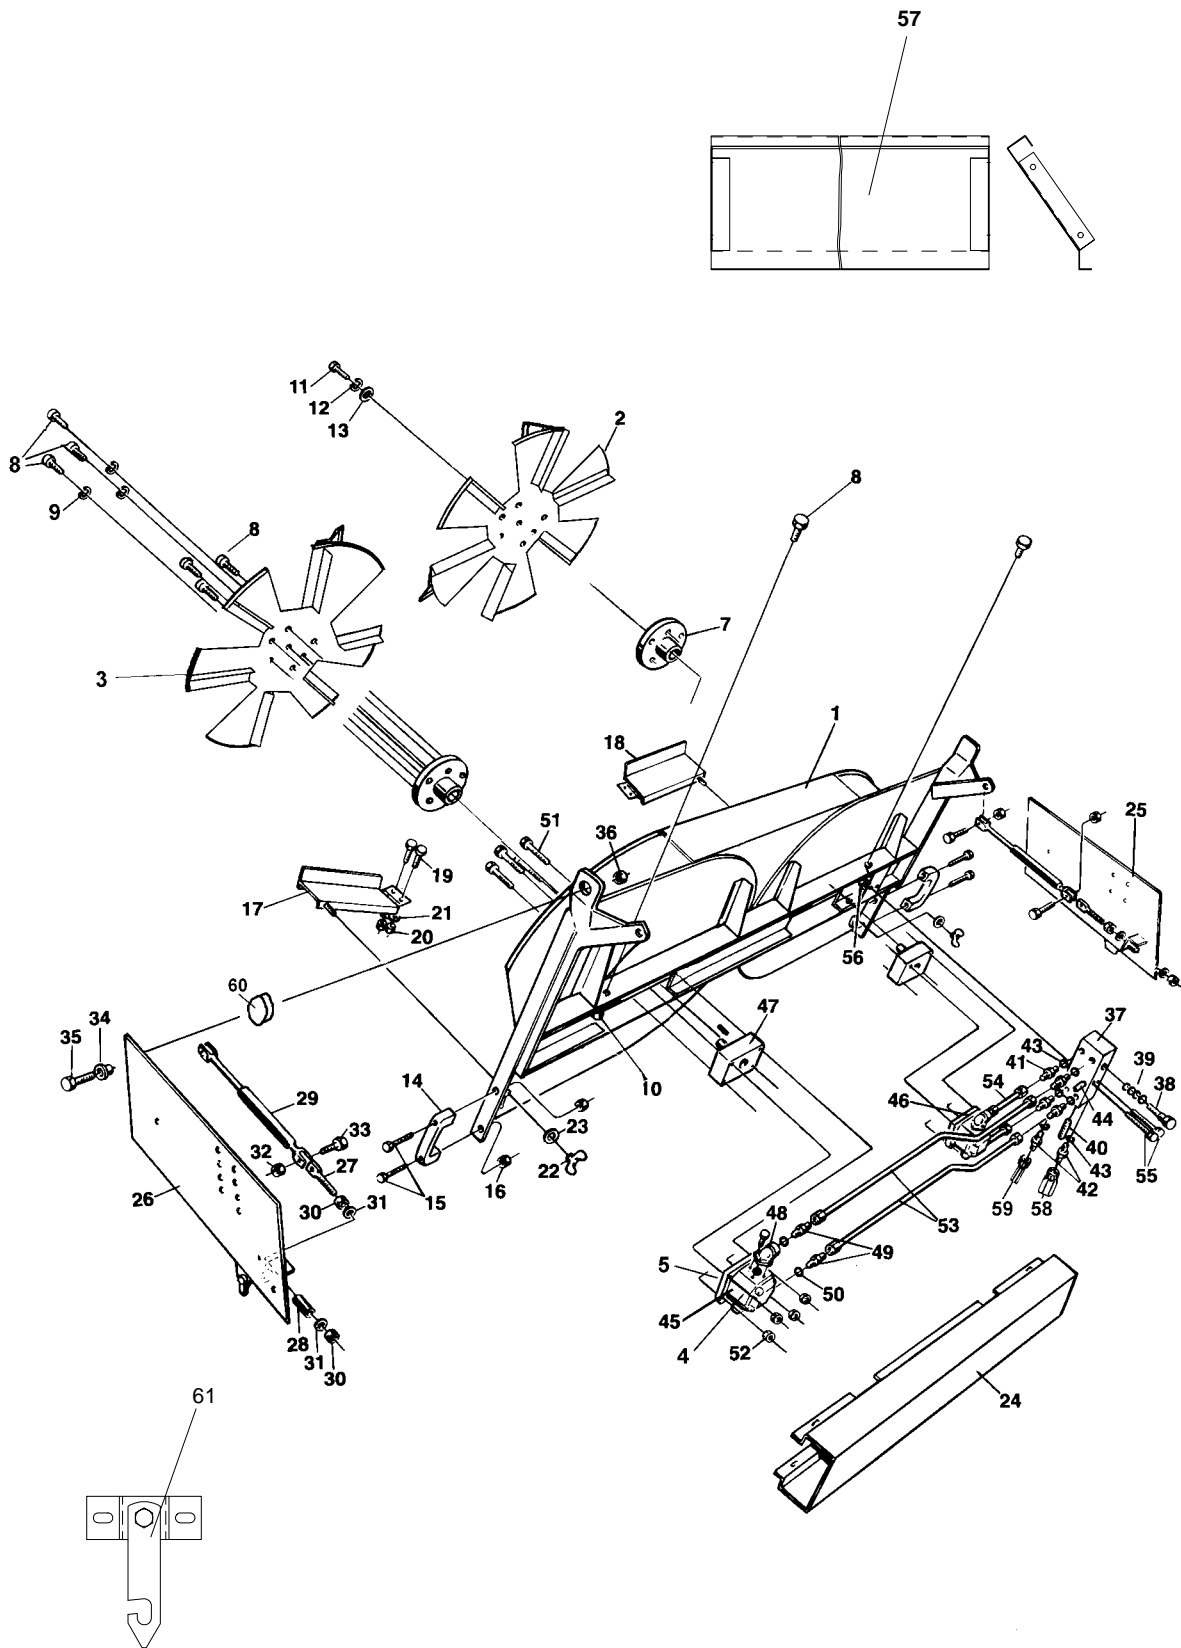

12224
12138

NEW HOLLAND
NEW HOLLAND

TX62-64-65
TX66-68

Pos.	Art. nr. Part. no.	Benämning	Storlek Size	Antal Qty		Description	Serial nr./ Remarks
				TX- 62-64-65	TX- 66-68		
1	12111	Fläkthus	L=1390	1	-	Fan house	
1	12231	Fläkthus	L=1670	-	1	Fan house	
2	22362	Tallrik höger		1	1	Plate right	
3	22361	Tallrik vänster		1	1	Plate left	
4	02813	Tät.sats Hyd.motor		2	2	Seal kit Hyd.motor	
5	02822	Splineshylsa	Z=14	2	2	Spline way	
7	33110	Nav		2	2	Hub	
8	09208	Skruv	M8x16	14	14	Screw	
9	00811	Fjäderbricka	8.1x14.8	12	12	Washer	
10	09558	Låsmutter	M8	2	2	Lock nut	
11	09205	Skruv	M6x20	2	2	Screw	
12	00810	Fjäderbricka	6.5x11.5	2	2	Washer	
13	00808	Bricka	7.0x28	2	2	Washer	
14	02583	Handtag		2	2	Handle	
15	09688	Insexskruv	M8x20	4	4	Screw	
16	09558	Låsmutter	M8	4	4	Lock nut	
17	33183	Ledplåt vänster	L=255	1	-	Steering plate L	
17	33179	Ledplåt vänster	L=395	-	1	Steering plate L	
18	33184	Ledplåt höger	L=255	1	-	Steering plate R	
18	33178	Ledplåt höger	L=395	-	1	Steering plate R	
19	09462	Insexskruv	M6x16	4	4	Screw	
20	09569	Låsmutter	M6	4	4	Lock nut	
21	00800	Bricka	7.0x16	4	4	Washer	
22	09548	Vingmutter	M6	2	2	Wingnut	
23	00808	Bricka	7.0x28	2	2	Washer	
24	33344	Skydd hyd.motor		1	1	Guard motor	
25	33497	Bärplåt höger		1	1	Support plate R	
26	33496	Bärplåt vänster		1	1	Support plate L	
27	45480	Ställskruv		2	2	Adjustment screw	
28	45478	Plaströr		2	2	Plastic pipe	
29	02300	Gasfjäder	1600N	2	2	Gas spring	
30	09533	Mutter	M12	4	4	Nut	
31	00828	Bricka	13.0x38.4	4		Washer	
32	09558	Låsmutter	M8	4	4	Lock nut	
33	09210	Skruv	M8x25	4	4	Screw	
34	43860	Distans		2	2	Spacer	
35	09444	Skruv	M12x50.2	2		Screw	
36	09568	Låsmutter	M12	2	2	Lock nut	
37	02742	Ventilblock kpl		1	1	Valve	- 85931
37	02852	Ventilblock kpl		1	1	Valve	85932 -
38	02799	Flödesdelare		1	1	Flow divider	- 85931
38	02853	Flödesdelare		1	1	Flow divider	85932 -
39	02800	Tätningssats		1	1	Seal kit	
40	02801	Backventil		1	1	Check valve	
41	02668	Rak koppling	8-LR R1/4"	4	4	Adaptor	
42	02661	Adapter rak	u1/4"-u1/4"	2	2	Adaptor	
43	02667	Tätning	1/4"	8	8	Sealing	
44	02802	Överströmn.ventil		1	1	Relief valve	
45	02658	Hydraulmotor	3,9 S	1	1	Hydraulic motor	- 85931
45	02857	Hydraulmotor	7,8 S	1	1	Hydraulic motor	85932 -
46	02657	Hydraulmotor	3,9 D	1	1	Hydraulic motor	- 85931
46	02858	Hydraulmotor	7,8 D	1	1	Hydraulic motor	85932 -
47	02659	Stödlager		2	2	Bearing	
48	02662	Anslutningsfläns	R3/8"	4	4	Contact flange	
49	02663	Rak koppling	8-LR R3/8"	4	4	Adaptor	
50	02455	Tätning	3/8"	4	4	Sealing	
51	09695	Skruv	M6x70	8	8	Screw	
52	09569	Låsmutter	M6	8	8	Lock nut	
53	33185	Hydraulrör	L=893	2	2	Pipe	
54	33186	Hydraulrör	L=221	2	2	Pipe	
55	09683	Skruv	M6x100.2	2		Screw	
56	09569	Låsmutter	M6	2	2	Lock nut	
57	33327	Ledplåt	L=1453	1	-	Plate	
57	33440	Ledplåt	L=1713	-	1	Plate	
58	02755	Snabbkoppling hon	i1/4"	1	1	Quick coupling fem.	
59	02756	Snabbkoppling han	i1/4"	1	1	Quick coupling mal.	
60	45925	Distans	13/40-10	2	-	Spacer	
61	46010	Krok		1	1