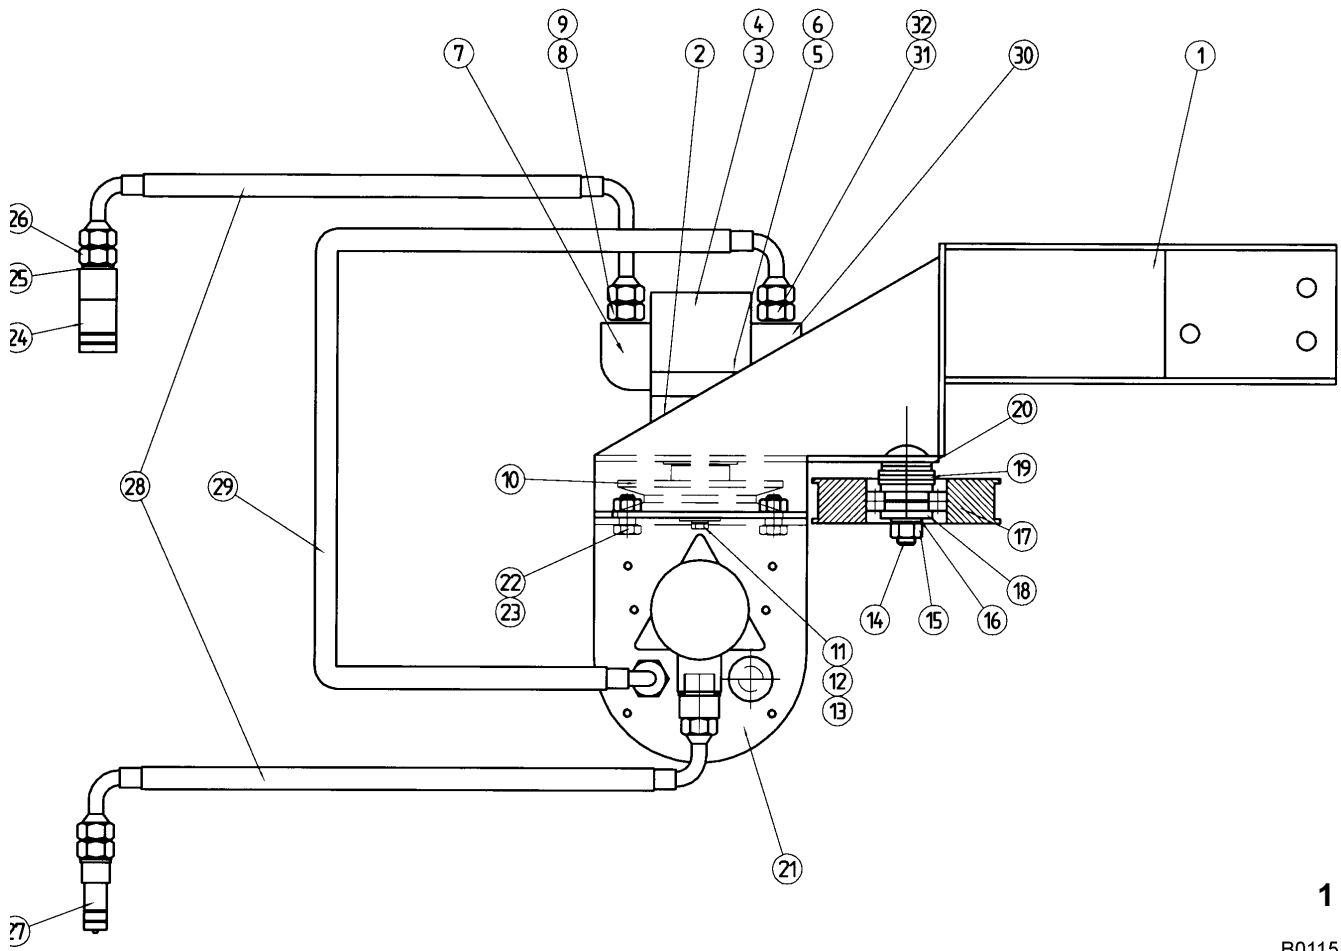

Pos.	Art. nr. Part. no.	Benämning	Storlek Size	Antal Qty		Description	Serial nr./ Remarks
				TX- 62-64-65	TX- 66-68		
1	12111	Fläkthus	L=1390	1	-	Fan house	
1	12231	Fläkthus	L=1670	-	1	Fan house	
2	22362	Tallrik höger		1	1	Plate right	
3	22361	Tallrik vänster		1	1	Plate left	
4	02813	Tät.sats Hyd.motor		2	2	Seal kit Hyd.motor	
5	02822	Splineshylsa	Z=14	2	2	Spline way	
7	33110	Nav		2	2	Hub	
8	09208	Skruv	M8x16	14	14	Screw	
9	00811	Fjäderbricka	8.1x14.8	12	12	Washer	
10	09558	Låsmutter	M8	2	2	Lock nut	
11	09205	Skruv	M6x20	2	2	Screw	
12	00810	Fjäderbricka	6.5x11.5	2	2	Washer	
13	00808	Bricka	7.0x28	2	2	Washer	
14	02583	Handtag		2	2	Handle	
15	09688	Insexskruv	M8x20	4	4	Screw	
16	09558	Låsmutter	M8	4	4	Lock nut	
17	33183	Ledplåt vänster	L=255	1	-	Steering plate L	
17	33179	Ledplåt vänster	L=395	-	1	Steering plate L	
18	33184	Ledplåt höger	L=255	1	-	Steering plate R	
18	33178	Ledplåt höger	L=395	-	1	Steering plate R	
19	09462	Insexskruv	M6x16	4	4	Screw	
20	09569	Låsmutter	M6	4	4	Lock nut	
21	00800	Bricka	7.0x16	4	4	Washer	
22	09548	Vingmutter	M6	2	2	Wingnut	
23	00808	Bricka	7.0x28	2	2	Washer	
24	33344	Skydd hyd.motor		1	1	Guard motor	
25	33497	Bärplåt höger		1	1	Support plate R	
26	33496	Bärplåt vänster		1	1	Support plate L	
27	45480	Ställskruv		2	2	Adjustment screw	
28	45478	Plaströr		2	2	Plastic pipe	
29	02300	Gasfjäder	1600N	2	2	Gas spring	
30	09533	Mutter	M12	4	4	Nut	
31	00828	Bricka	13.0x38.4	4		Washer	
32	09558	Låsmutter	M8	4	4	Lock nut	
33	09210	Skruv	M8x25	4	4	Screw	
34	43860	Distans		2	2	Spacer	
35	09444	Skruv	M12x50.2	2		Screw	
36	09568	Låsmutter	M12	2	2	Lock nut	
37	02742	Ventilblock kpl		1	1	Valve	- 85931
37	02852	Ventilblock kpl		1	1	Valve	85932 -
38	02799	Flödesdelare		1	1	Flow divider	- 85931
38	02853	Flödesdelare		1	1	Flow divider	85932 -
39	02800	Tätningssats		1	1	Seal kit	
40	02801	Backventil		1	1	Check valve	
41	02668	Rak koppling	8-LR R1/4"	4	4	Adaptor	
42	02661	Adapter rak	u1/4"-u1/4"	2	2	Adaptor	
43	02667	Tätning	1/4"	8	8	Sealing	
44	02802	Överströmn.ventil		1	1	Relief valve	
45	02658	Hydraulmotor	3,9 S	1	1	Hydraulic motor	- 85931
45	02857	Hydraulmotor	7,8 S	1	1	Hydraulic motor	85932 -
46	02657	Hydraulmotor	3,9 D	1	1	Hydraulic motor	- 85931
46	02858	Hydraulmotor	7,8 D	1	1	Hydraulic motor	85932 -
47	02659	Stödlager		2	2	Bearing	
48	02662	Anslutningsfläns	R3/8"	4	4	Contact flange	
49	02663	Rak koppling	8-LR R3/8"	4	4	Adaptor	
50	02455	Tätning	3/8"	4	4	Sealing	
51	09695	Skruv	M6x70	8	8	Screw	
52	09569	Låsmutter	M6	8	8	Lock nut	
53	33185	Hydraulrör	L=893	2	2	Pipe	
54	33186	Hydraulrör	L=221	2	2	Pipe	
55	09683	Skruv	M6x100.2	2		Screw	
56	09569	Låsmutter	M6	2	2	Lock nut	
57	33327	Ledplåt	L=1453	1	-	Plate	
57	33440	Ledplåt	L=1713	-	1	Plate	
58	02755	Snabbkoppling hon	i1/4"	1	1	Quick coupling fem.	
59	02756	Snabbkoppling han	i1/4"	1	1	Quick coupling mal.	
60	45925	Distans	13/40-10	2	-	Spacer	
61	46010	Krok		1	1		