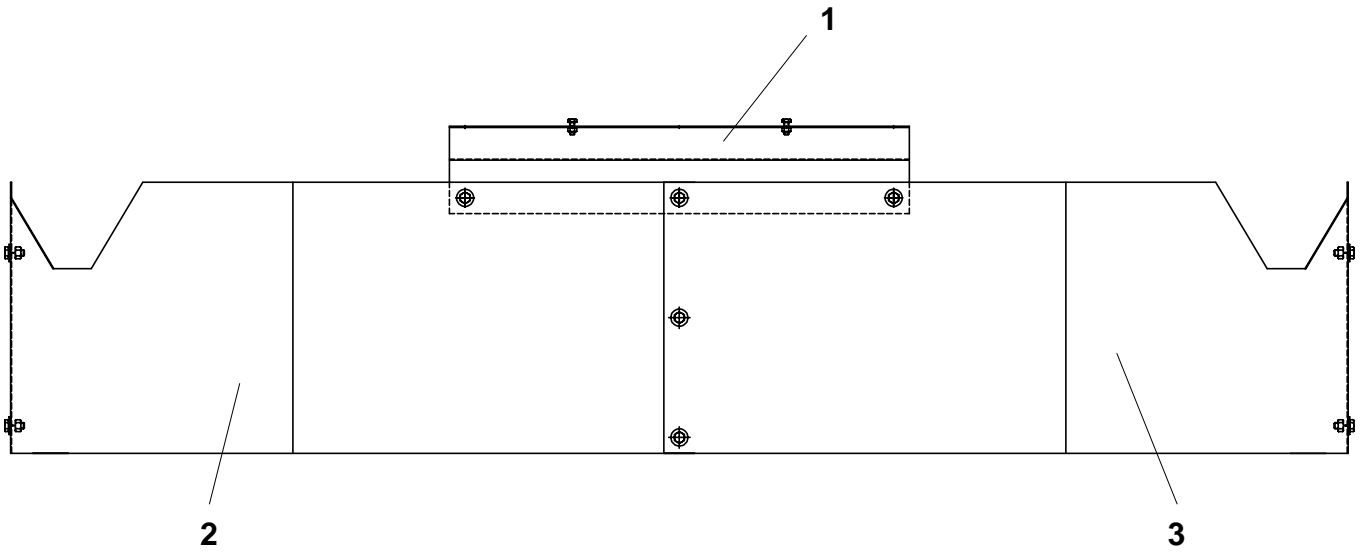

HALMLEDPLÅT OCH REMSKYDD/ STRAW GUIDE AND GUARD

Pos.	Art. nr. Part. no.	Benämning	Storlek Size	Antal Qty		Description	Anmärkning Remark
				TF42 TF44	TF46		
1	33592	FÄSTE HALMLEDPLÅT		1	1	BRACKET STEERINGPLATE	
2	22449	HALMLEDPLÅT VÄ TF44		1	-	STEERINGPLATELEFT TF44	
2	22451	HALMLEDPLÅT VÄ TF46		-	1	STEERINGPLATELEFT TF46	
3	22450	HALMLEDPLÅT HÖ TF44		1	-	STEERINGPLATERIGHT TF44	
3	22452	HALMLEDPLÅT HÖ TF46		-	1	STEERINGPLATERIGHT TF46	
4	22401	REMSKYDD HACK VÄ		1	-	BELT SHIELD	
4	22400	REMSKYDD HACK HÖ		1	-	BELT SHIELD