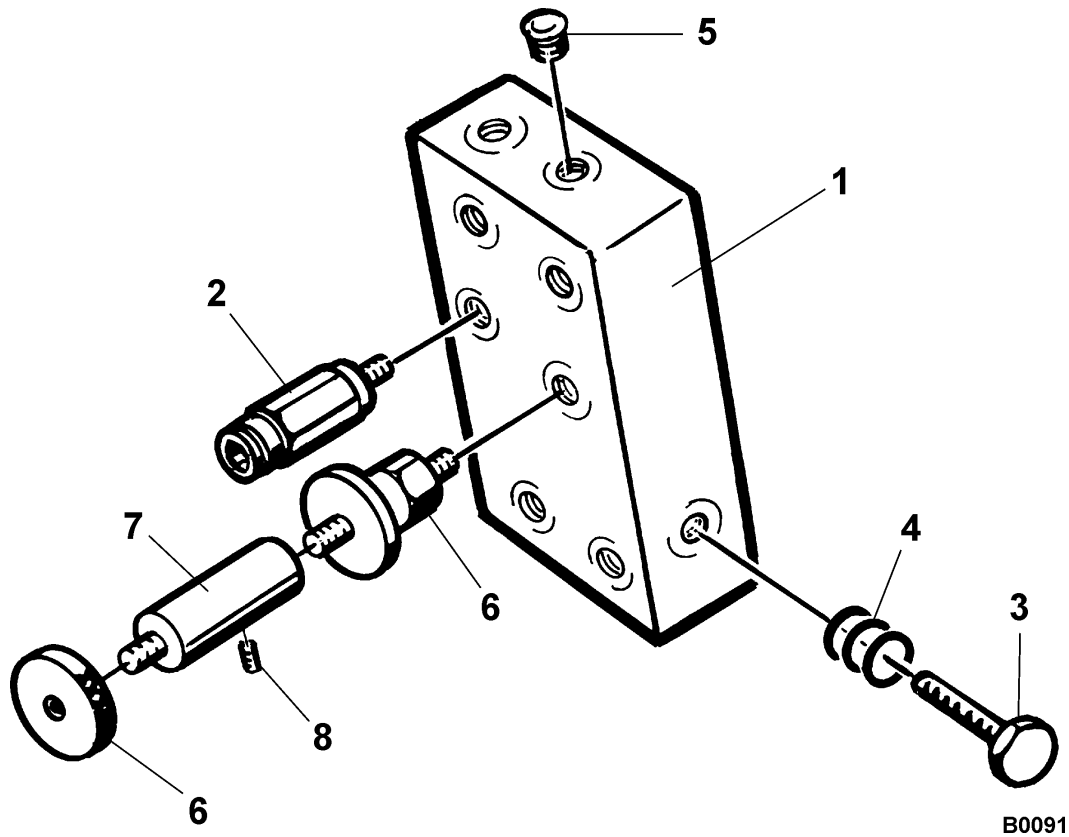

B0092

HYDRAULKRETS/ HYDRAULIC CIRCUIT

Pos.	Art. nr. Part. no.	Benämning	Storlek Size	Antal	Description	Anmärkning Remark
				Qty		
1	02833	VENTILBLOCKKPL		1	VALVE BLOCK CPL	
2	09683	SKRUV	6*100 F	2	SCREW	
3	09569	LÅSMUTTER	6 F BEELOCH=6.0	2	LOCKINGNUT	
4	02661	ADAPTER RAK	u1/4"-u1/4"	2	ADAPTOR	
5	02038	STÄLL.VINK.KOP	8-LR R1/4"	4	COUPLING	
6	02755	SNABBKOPP.TEMAHONA	i1/4"	1	QUICK COUPLING FEMALE	
7	02756	SNABBKOPP.TEMAHANE	i1/4"	1	QUICK COUPLING MALE	
8	02667	TREDOTÄTRING	1/4"	8	SEAL RING	
9	02036	SKYDDSPROPP	1/4"	1	COVER	
10	02035	SKYDDSHYLSA	1/4"	1	COVER	
11	02658	HYD.MOTOR	3.9 S F.A. 1:8 2.4	1	HYD.MOTOR	
12	02657	HYD.MOTOR	3.9 D F.A. 1:8 2.4	1	HYD.MOTOR	
13	02822	SPLIN.HYLSA	25*22 Z=14 1:8 2.4	2	SPLINEWAY	
14	02662	ANSLUTNINGSLÄNS	R3/8	4	CONTACT FLANGE	
15	02663	RAK KOPP.UTV G	GE 8-LR R3/8"	4	COUPLING	
16	02455	TREDOTÄTRING	3/8"	4	SEAL RING	
17	02659	STÖDLAGER GR1	25*22 Ø=18	2	SUPPORT BEARING	
18	09695	SKRUV	6* 70 F	8	SCREW	
19	09569	LÅSMUTTER	6 F BEELOCH=6.0	8	LOCKINGNUT	
20	33576	HYDRAULRÖR		4	HYDRAULIC TUBE	

VENTILBLOCK/ HYDRAULIC VALVE BLOCK

Pos.	Art. nr. Part. no.	Benämning	Storlek Size	Antal	Description	Anmärkning Remark
				Qty		
1	02043	VENTILHUS	29CC202	1	VALVE HOUSE	
2	02802	TRYCKBEGRÄNSARE	RV08-22H-0-N	1	PRESSUREREDUCER	
3	02799	FLÖDESDELARE	FD10-40-0-N	1	FLOWDEVIDER	
4	02800	TÅT.SATS TILL 02799		1	SEAL KIT FOR 02799	
5	02801	BACKVENTIL	RB1	1	CHECK VALVE	
6	02045	STRYPVENTIL	NV08-20H-0-N	1	NEEDLE VALVE	
7	46210	DISTANSRÖR RATT		1	SPACER FOR KNOB	
8	09681	STOPPSKRUV SPETS	M4*10	1	STOP SCREW	