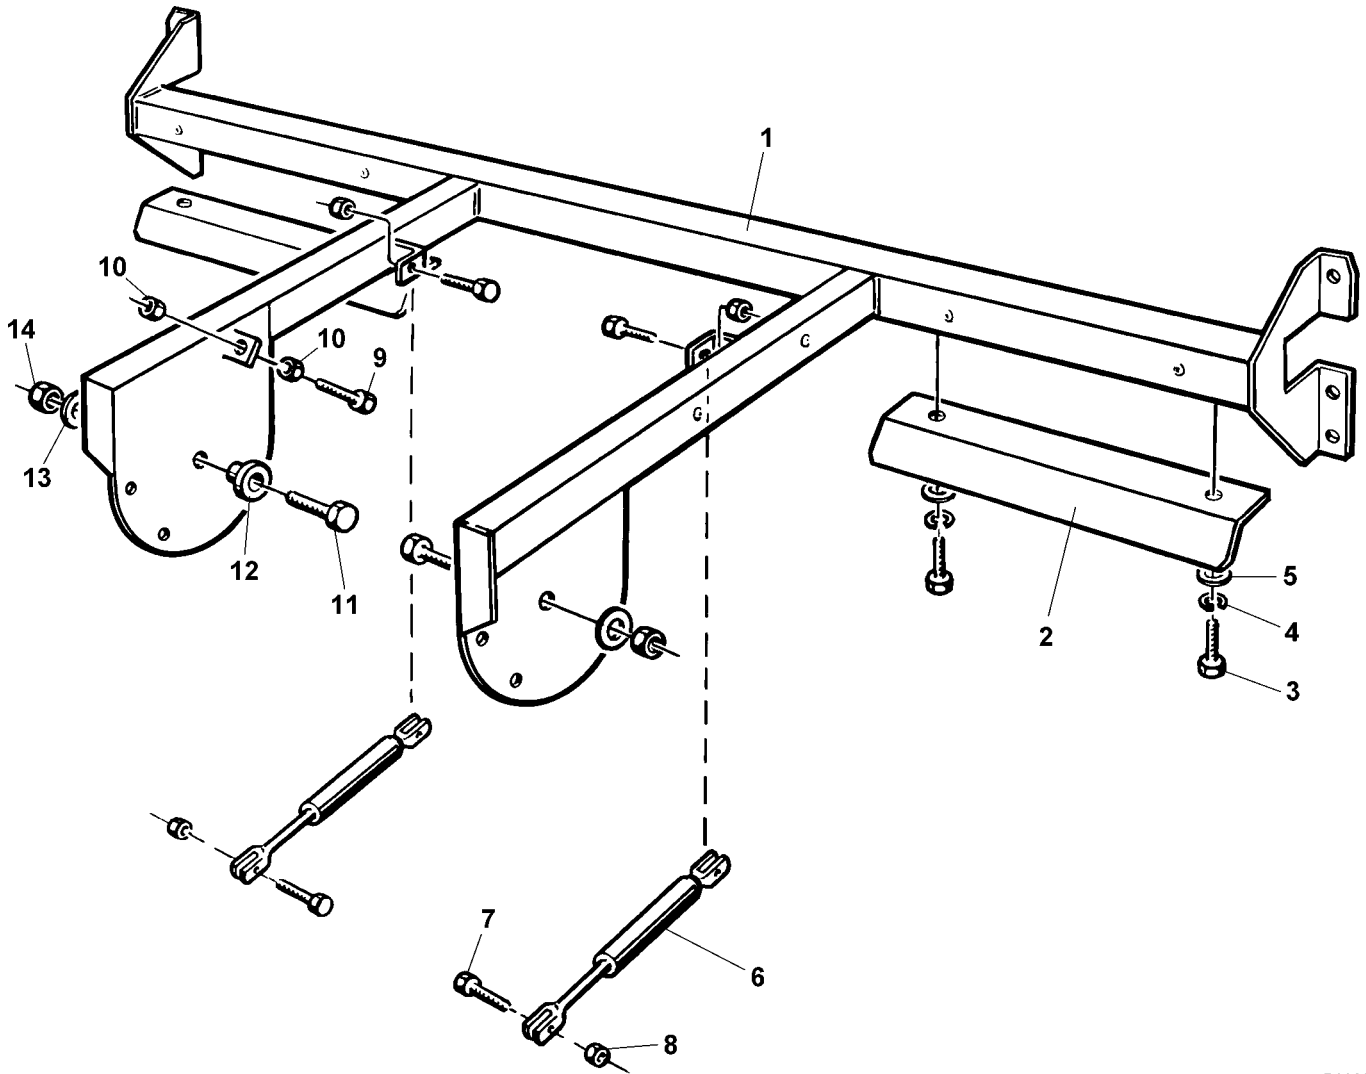

B0088

UPPHÄNGNING/ SUSPENSION MOUNTING

Pos.	Art. nr. Part. no.	Benämning	Storlek Size	Antal Qty		Description	Anmärkning Remark
				TF42 TF44	TF46		
1	22439	UPPHÄNGNINGFLÄKTHUS		1	-	SUSPENSION	
1	22418	UPPHÄNGNINGFLÄKTHUS		-	1	SUSPENSION	
2	33587	STYRPLÅT		2	-	DEFLECTOR	
2	33577	STYRPLÅT		-	2	DEFLECTOR	
3	09209	SKRUV	8* 20H F	4	4	SCREW	
4	00811	FJÄDERBRICKA	8.1*14.8*2.0 F	4	4	LOCKING WASHER	
5	00829	BRICKA	8.4*22* 2.0 F	4	4	WASHER	
6	02300	GASFJÄDER	1600N	2	2	GAS SPRING	
7	09210	SKRUV	8* 25H F	4	4	SCREW	
8	09558	LÅSMUTTER	8 F	4	4	LOCKING NUT	
9	09444	SKRUV	12* 50H F	1	1	SCREW	
10	09533	MUTTER	12 F	2	2	NUT	
11	09265	SKRUV	12* 35H F	2	2	SCREW	
12	43860	DISTANS		2	2	SPACER	
13	00828	BRICKA	13.0*38* 3.0 F	2	2	WASHER	
14	09568	LÅSMUTTER	12 F	2	2	LOCKING NUT