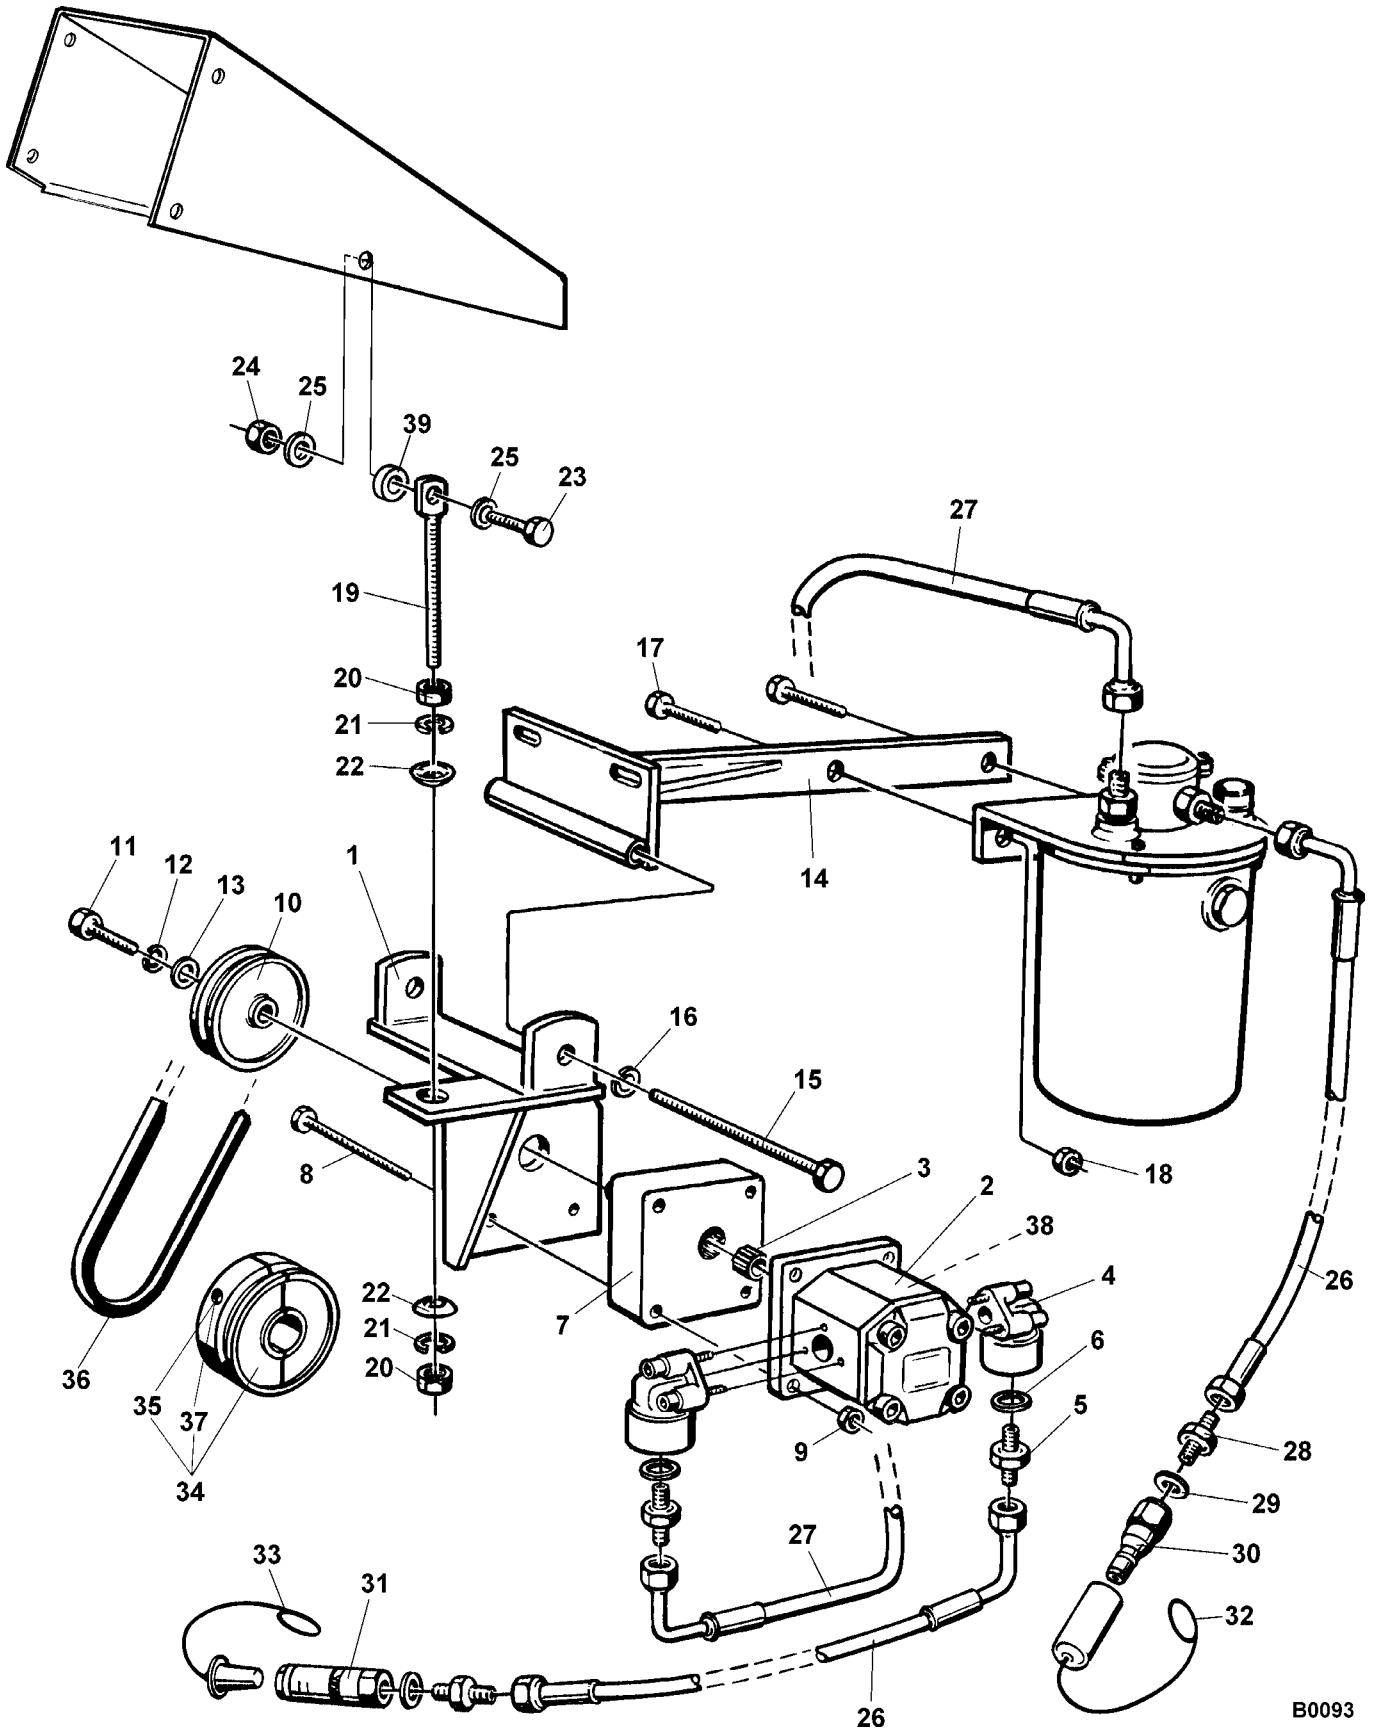

B0189

PUMP UNIT

Serial no. 86495-

Pos.	Art. nr. Part. no.	Benämning	Storlek Size	Antal	Description	Anmärkning Remark
				Qty		
1	22419	PUMPFÄSTE SVETS		1	BRACKET FOR PUMP	
2	02875	HYD.PUMP	7.9 S 1/2" 1:8 2.4	1	HYDRAULIC PUMP	
3	02822	SPLIN.HYLSA	25*22 Z=14 1:8 2.4	1	SPLINEWAY	
4	02876	BANJO SKRUV		1	BANJO SCREW	
5	02456	TREDOTÅTRING	1/2"	3	SEAL RING	
6	02448	ADAPTER	u1/2"-u3/8"	1	ADAPTOR	
7	02659	STÖDLAGER GR1	25*22 Ø=18	1	SUPPORT BEARING	
8	09695	SKRUV	6* 70 F	4	SCREW	
9	09558	LÅSMUTTER	8 F B	4	LOCKNUT	
10	46430	REMSKIVA	1*A+18-104	1	PULLEY	
11	09205	SKRUV	6* 20H F	1	SCREW	
12	00810	FJÄDERBRICKA	6.5*11.5*1.6 F	1	LOCK WASHER	
13	00808	BRICKA	7.0*28* 2.0 F	1	WASHER	
14	33579	FÄSTE TANK, PUMP		1	BRACKET FOR TANK	
15	09707	SKRUV	10*180 F	1	SCREW	
16	00813	FJÄDERBRICKA	10.2*18.1*2.2 F	1	LOCK WASHER	
17	09217	SKRUV	10* 25H F	2	SCREW	
18	09567	LÅSMUTTER	10 F B	2	LOCKNUT	
19	46211	SPÄNNSKRUV/SVETS	L=130	1	TIGHTENING SCREW	
20	09533	MUTTER	12 F	2	NUT	
21	00823	FJÄDERBRICKA	12.2*21.1*2.5 F	2	LOCK WASHER	
22	46699	BRICKA		2	WASHER	REPLACE 02017
23	09250	SKRUV	8* 35H F	1	SCREW	
24	09558	LÅSMUTTER	8 F	1	LOCKNUT	
25	00829	BRICKA	8.4*22* 2.0 F	2	WASHER	
26	33591	SLANG 3/8		2	HOSE	
27	33857	SLANG 1/2		1	HOSE	
28	02744	ADAPTER RAK	u1/4"-u3/8"	2	ADAPTOR	
29	02667	TREDOTÅTRING	1/4"	2	SEAL RING	
30	02756	SNABBKOPP.TEMAHANE	i1/4"	1	QUICK COUPLING, MALE	
31	02755	SNABBKOPP.TEMAHONA	i1/4"	1	QUICK COUPLING, FEMALE	
32	02035	SKYDDSHYLSA	1/4"	1	COVER	
33	02036	SKYDDSPROPP	1/4"	1	COVER	
34	33689	REMSKIVA CPL	1*A+42-140	1	PULLEY	
35	09706	INSEXS KRUV	10* 45F	2	SOCK. HEAD CAP SCREW	
36	01658	KILREM		1	V-BELT	
37	00813	FJÄDERBRICKA	10,2*18,1*2,2	2	LOCK WASHER	
38	02877	TÄTNINGSSATS CASAPPA		1	SEAL KIT FOR CASAPPA PUMP	
39	46606	DISTANS	9/20-10	1	SPACER	ONLY FOR TF44