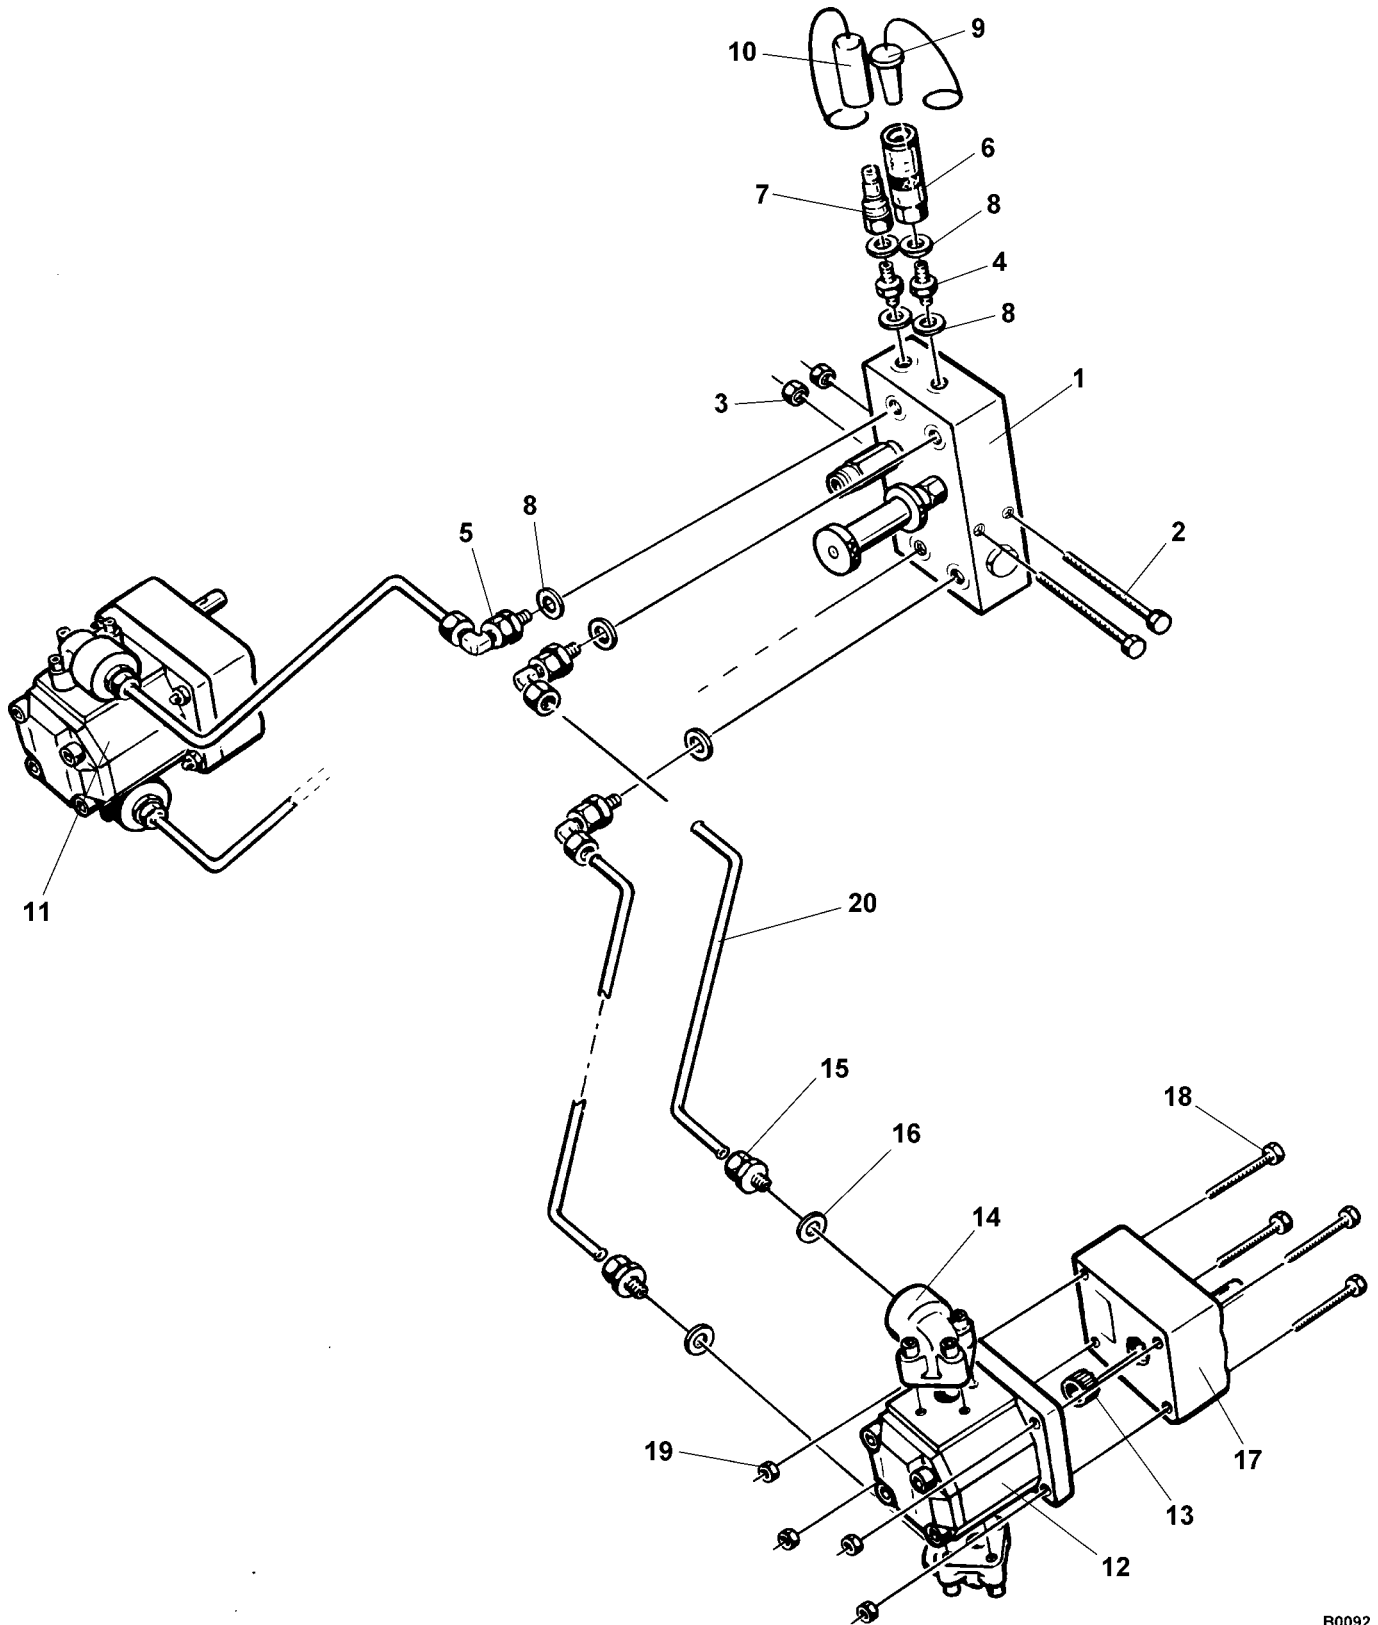

B0092

HYDRAULKRETS/ HYDRAULIC CIRCUIT

Pos.	Art. nr. Part. no.	Benämning	Storlek Size	Antal	Description	Anmärkning Remark
				Qty		
1	02833	VENTILBLOCKKPL		1	VALVE BLOCK CPL	
2	09683	SKRUV	6*100 F	2	SCREW	
3	09569	LÅSMUTTER	6 F BEELOCH=6.0	2	LOCKINGNUT	
4	02661	ADAPTER RAK	u1/4"-u1/4"	2	ADAPTOR	
5	02038	STÄLL.VINK.KOP	8-LR R1/4"	4	COUPLING	
6	02755	SNABBKOPP.TEMAHONA	i1/4"	1	QUICK COUPLING FEMALE	
7	02756	SNABBKOPP.TEMAHANE	i1/4"	1	QUICK COUPLING MALE	
8	02667	TREDOTÄTRING	1/4"	8	SEAL RING	
9	02036	SKYDDSPROPP	1/4"	1	COVER	
10	02035	SKYDDSHYLSA	1/4"	1	COVER	
11	02658	HYD.MOTOR	3.9 S F.A. 1:8 2.4	1	HYD.MOTOR	
12	02657	HYD.MOTOR	3.9 D F.A. 1:8 2.4	1	HYD.MOTOR	
13	02822	SPLIN.HYLSA	25*22 Z=14 1:8 2.4	2	SPLINEWAY	
14	02662	ANSLUTNINGSLÄNS	R3/8	4	CONTACT FLANGE	
15	02663	RAK KOPP.UTV G	GE 8-LR R3/8"	4	COUPLING	
16	02455	TREDOTÄTRING	3/8"	4	SEAL RING	
17	02659	STÖDLAGER GR1	25*22 Ø=18	2	SUPPORT BEARING	
18	09695	SKRUV	6* 70 F	8	SCREW	
19	09569	LÅSMUTTER	6 F BEELOCH=6.0	8	LOCKINGNUT	
20	33576	HYDRAULRÖR		4	HYDRAULIC TUBE	

VENTILBLOCK/ HYDRAULIC VALVE BLOCK

Pos.	Art. nr. Part. no.	Benämning	Storlek Size	Antal	Description	Anmärkning Remark
				Qty		
1	02043	VENTILHUS	29CC202	1	VALVE HOUSE	
2	02802	TRYCKBEGRÄNSARE	RV08-22H-0-N	1	PRESSUREREDUCER	
3	02799	FLÖDESDELARE	FD10-40-0-N	1	FLOWDEVIDER	
4	02800	TÅT.SATS TILL 02799		1	SEAL KIT FOR 02799	
5	02801	BACKVENTIL	RB1	1	CHECK VALVE	
6	02045	STRYPVENTIL	NV08-20H-0-N	1	NEEDLE VALVE	
7	46210	DISTANSRÖR RATT		1	SPACER FOR KNOB	
8	09681	STOPPSKRUV SPETS	M4*10	1	STOP SCREW	