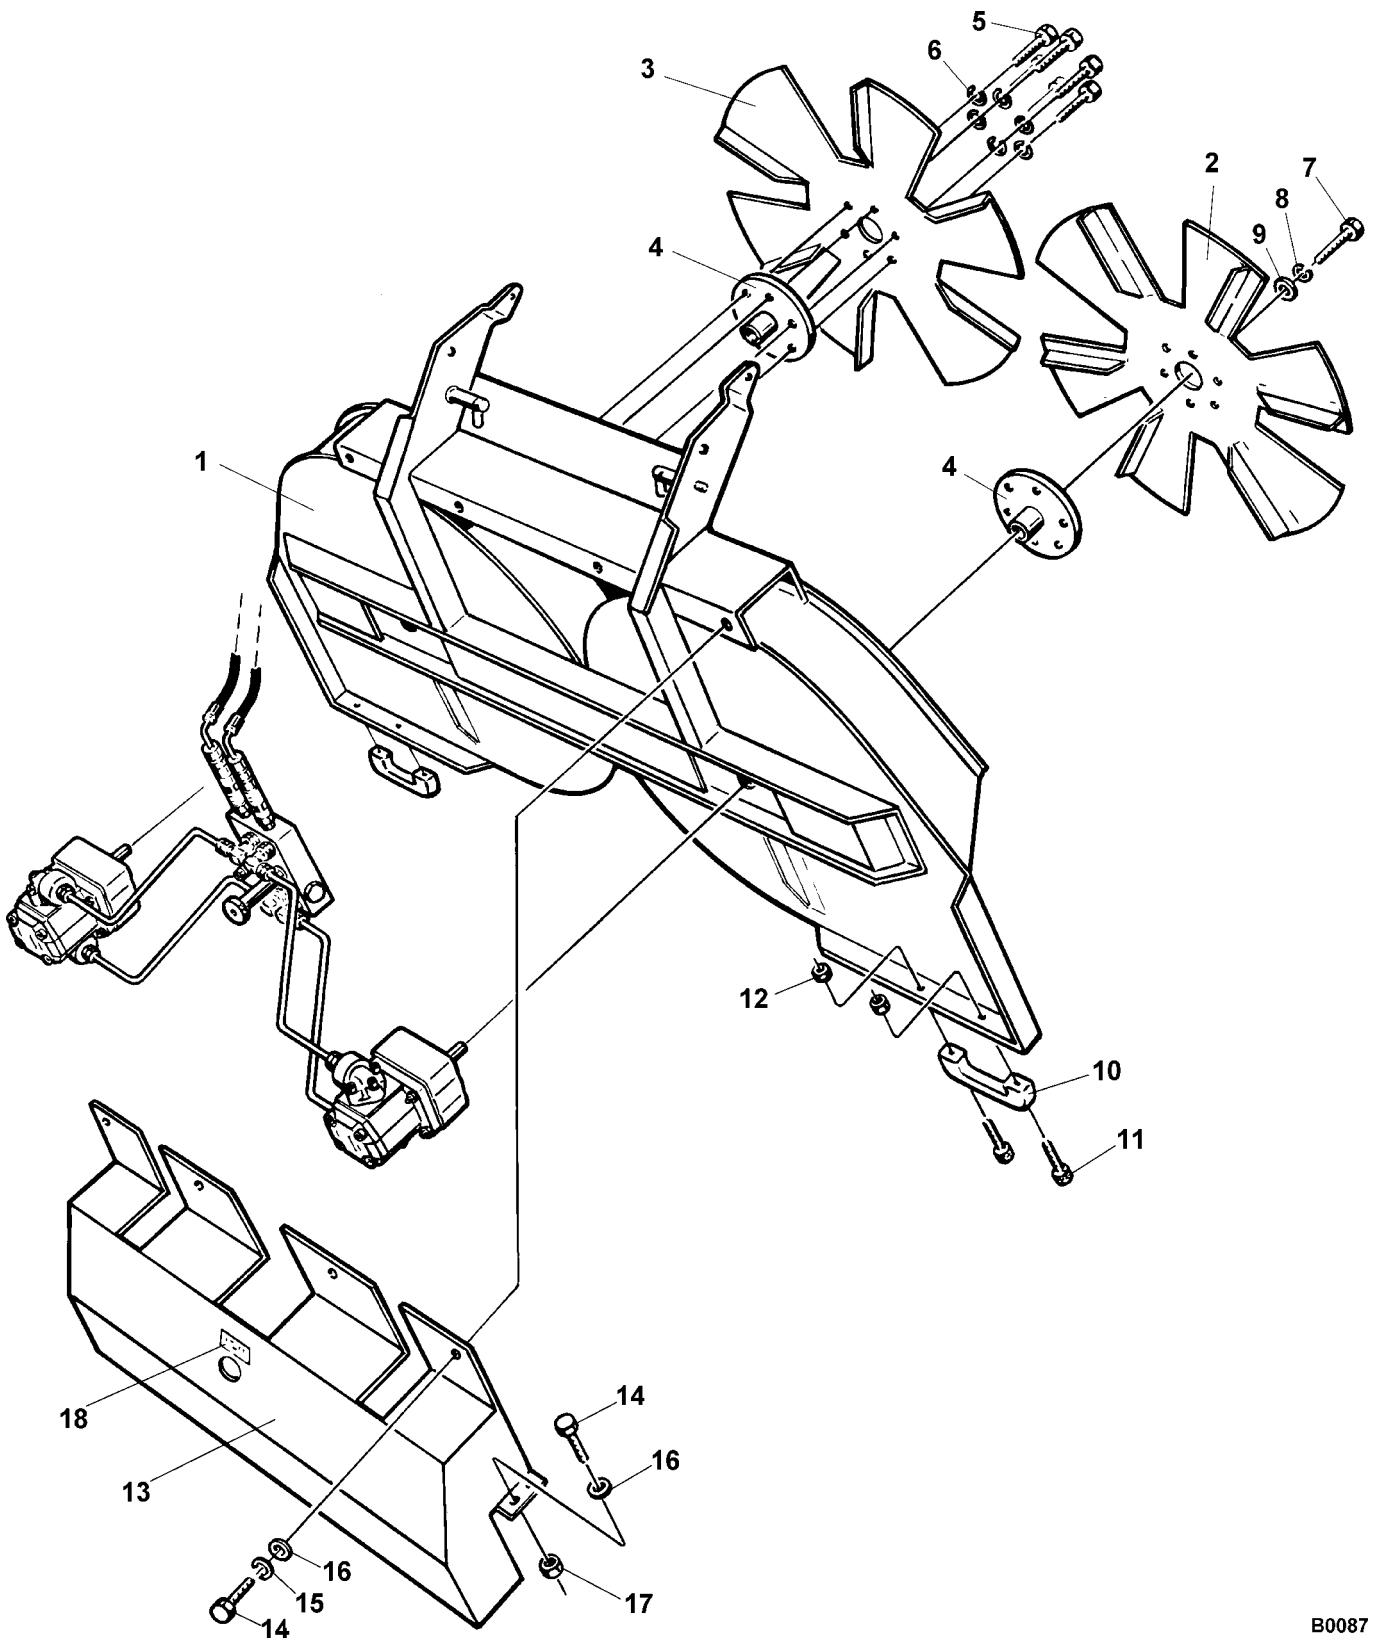

B0087

FLÄKTHUS/ FAN UNIT

Pos.	Art. nr. Part. no.	Benämning	Storlek Size	Antal	Description	Anmärkning Remark
				Qty		
1	12302	FLÄKTHUS		1	FANHOUSE	
2	22359	TALLRIK LUFTINTAGHÖ	500	1	PLATE RIGHT	
3	22360	TALLRIK LUFTINTAG VÄ	500	1	PLATE LEFT	
4	33110	NAV		2	HUB	
5	09208	SKRUV	8* 16H F	12	SCREW	
6	00811	FJÄDERBRICKA	8.1*14.8*2.0 F	12	LOCKING WASHER	
7	09205	SKRUV	6* 20H F	2	SCREW	
8	00810	FJÄDERBRICKA	6.5*11.5*1.6 F	2	LOCKING WASHER	
9	00808	BRICKA	7.0*28* 2.0 F	2	WASHER	
10	02583	HANDTAG PLAST	C-C=116	2	HANDLE	
11	09688	INSEXSKRUV	8* 20 F	4	SOCK. HEAD CAP SCREW	
12	09558	LÅSMUTTER	8 F	4	LOCKING NUT	
13	33574	SKYDD HYDRAULMOTOR		1	GUARD HYD. MOTOR	
14	09209	SKRUV	8* 20H F	6	SCREW	
15	00811	FJÄDERBRICKA	8.1*14.8*2.0 F	4	LOCKING WASHER	
16	00829	BRICKA	8.4*22* 2.0 F	6	WASHER	
17	09558	LÅSMUTTER	8 F	2	LOCKING NUT	
18	02839	DEKAL STOP RUN		1	DECAL STOP-RUN