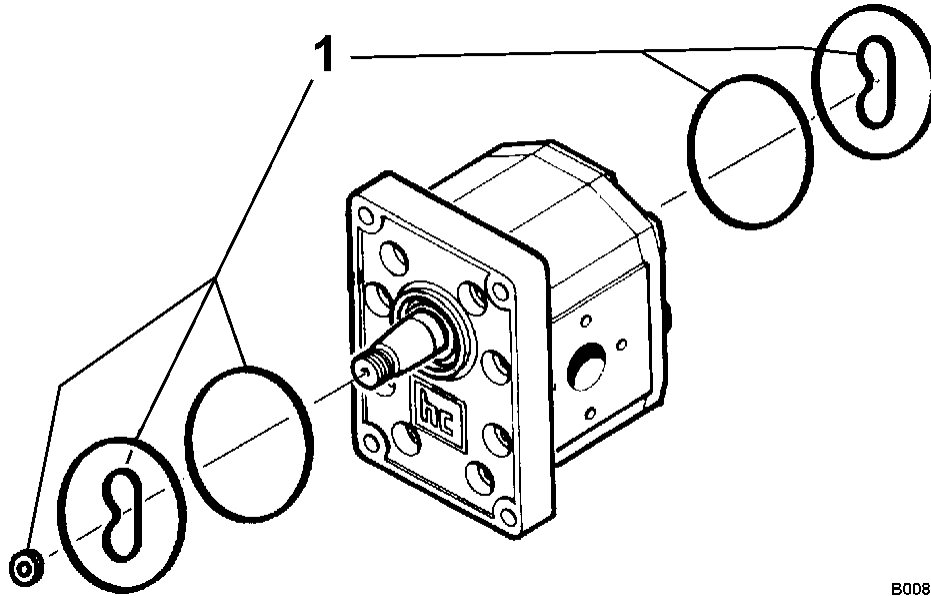

B0092

HYDRAULKRETS/ HYDRAULIC CIRCUIT

Pos.	Art. nr. Part. no.	Benämning	Storlek Size	Antal	Description	Anmärkning Remark
				Qty		
1	02833	VENTILBLOCKKPL		1	VALVE BLOCK CPL	
2	09683	SKRUV	6*100 F	2	SCREW	
3	09569	LÅSMUTTER	6 F BEELOCH=6.0	2	LOCKINGNUT	
4	02661	ADAPTER RAK	u1/4"-u1/4"	2	ADAPTOR	
5	02038	STÄLL.VINK.KOP	8-LR R1/4"	4	COUPLING	
6	02755	SNABBKOPP.TEMAHONA	i1/4"	1	QUICK COUPLING FEMALE	
7	02756	SNABBKOPP.TEMAHANE	i1/4"	1	QUICK COUPLING MALE	
8	02667	TREDOTÄTRING	1/4"	8	SEAL RING	
9	02036	SKYDDSPROPP	1/4"	1	COVER	
10	02035	SKYDDSHYLSA	1/4"	1	COVER	
11	02658	HYD.MOTOR	3.9 S F.A. 1:8 2.4	1	HYD.MOTOR	
12	02657	HYD.MOTOR	3.9 D F.A. 1:8 2.4	1	HYD.MOTOR	
13	02822	SPLIN.HYLSA	25*22 Z=14 1:8 2.4	2	SPLINEWAY	
14	02662	ANSLUTNINGSLÄNS	R3/8	4	CONTACT FLANGE	
15	02663	RAK KOPP.UTV G	GE 8-LR R3/8"	4	COUPLING	
16	02455	TREDOTÄTRING	3/8"	4	SEAL RING	
17	02659	STÖDLAGER GR1	25*22 Ø=18	2	SUPPORT BEARING	
18	09695	SKRUV	6* 70 F	8	SCREW	
19	09569	LÅSMUTTER	6 F BEELOCH=6.0	8	LOCKINGNUT	
20	33576	HYDRAULRÖR		4	HYDRAULIC TUBE	

VENTILBLOCK/ HYDRAULIC VALVE BLOCK

Pos.	Art. nr. Part. no.	Benämning	Storlek Size	Antal	Description	Anmärkning Remark
				Qty		
1	02043	VENTILHUS	29CC202	1	VALVE HOUSE	
2	02802	TRYCKBEGRÄNSARE	RV08-22H-0-N	1	PRESSUREREDUCER	
3	02799	FLÖDESDELARE	FD10-40-0-N	1	FLOWDEVIDER	
4	02800	TÅT.SATS TILL 02799		1	SEAL KIT FOR 02799	
5	02801	BACKVENTIL	RB1	1	CHECK VALVE	
6	02045	STRYPVENTIL	NV08-20H-0-N	1	NEEDLE VALVE	
7	46210	DISTANSRÖR RATT		1	SPACER FOR KNOB	
8	09681	STOPPSKRUV SPETS	M4*10	1	STOP SCREW	