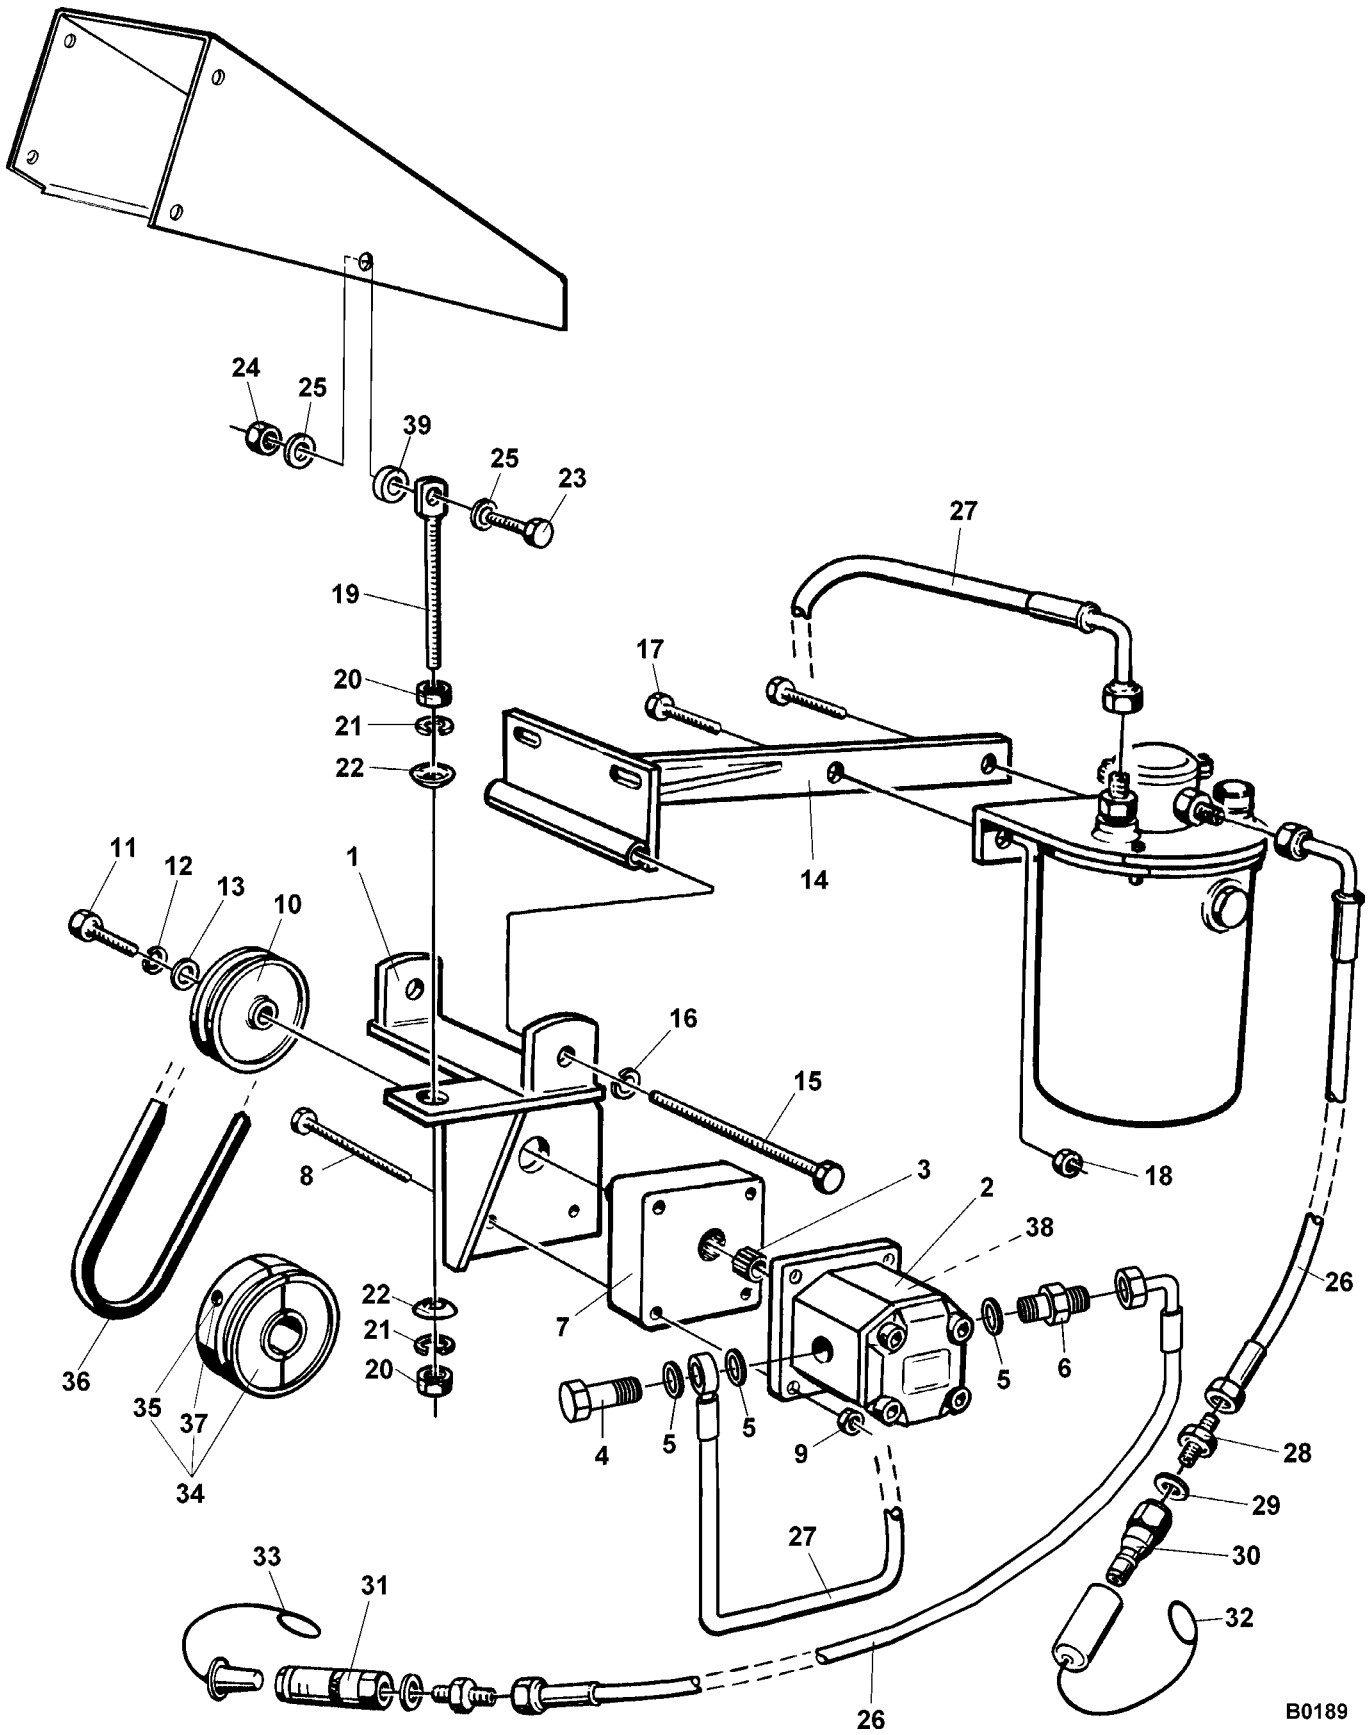

B0189

PUMP UNIT

Serial no. 86495-

Pos.	Art. nr. Part. no.	Benämning	Storlek Size	Antal	Description	Anmärkning Remark
				Qty		
1	22419	PUMPFÄSTE SVETS		1	BRACKET FOR PUMP	
2	02875	HYD.PUMP	7.9 S 1/2" 1:8 2.4	1	HYDRAULIC PUMP	
3	02822	SPLIN.HYLSA	25*22 Z=14 1:8 2.4	1	SPLINEWAY	
4	02876	BANJO SKRUV		1	BANJO SCREW	
5	02456	TREDOTÅTRING	1/2"	3	SEAL RING	
6	02448	ADAPTER	u1/2"-u3/8"	1	ADAPTOR	
7	02659	STÖDLAGER GR1	25*22 Ø=18	1	SUPPORT BEARING	
8	09695	SKRUV	6* 70 F	4	SCREW	
9	09558	LÅSMUTTER	8 F B	4	LOCKNUT	
10	46430	REMSKIVA	1*A+18-104	1	PULLEY	
11	09205	SKRUV	6* 20H F	1	SCREW	
12	00810	FJÄDERBRICKA	6.5*11.5*1.6 F	1	LOCK WASHER	
13	00808	BRICKA	7.0*28* 2.0 F	1	WASHER	
14	33579	FÄSTE TANK, PUMP		1	BRACKET FOR TANK	
15	09707	SKRUV	10*180 F	1	SCREW	
16	00813	FJÄDERBRICKA	10.2*18.1*2.2 F	1	LOCK WASHER	
17	09217	SKRUV	10* 25H F	2	SCREW	
18	09567	LÅSMUTTER	10 F B	2	LOCKNUT	
19	46211	SPÄNNSKRUV/SVETS	L=130	1	TIGHTENING SCREW	
20	09533	MUTTER	12 F	2	NUT	
21	00823	FJÄDERBRICKA	12.2*21.1*2.5 F	2	LOCK WASHER	
22	46699	BRICKA		2	WASHER	REPLACE 02017
23	09250	SKRUV	8* 35H F	1	SCREW	
24	09558	LÅSMUTTER	8 F	1	LOCKNUT	
25	00829	BRICKA	8.4*22* 2.0 F	2	WASHER	
26	33591	SLANG 3/8		2	HOSE	
27	33857	SLANG 1/2		1	HOSE	
28	02744	ADAPTER RAK	u1/4"-u3/8"	2	ADAPTOR	
29	02667	TREDOTÅTRING	1/4"	2	SEAL RING	
30	02756	SNABBKOPP.TEMAHANE	i1/4"	1	QUICK COUPLING, MALE	
31	02755	SNABBKOPP.TEMAHONA	i1/4"	1	QUICK COUPLING, FEMALE	
32	02035	SKYDDSHYLSA	1/4"	1	COVER	
33	02036	SKYDDSPROPP	1/4"	1	COVER	
34	33689	REMSKIVA CPL	1*A+42-140	1	PULLEY	
35	09706	INSEXS KRUV	10* 45F	2	SOCK. HEAD CAP SCREW	
36	01658	KILREM		1	V-BELT	
37	00813	FJÄDERBRICKA	10,2*18,1*2,2	2	LOCK WASHER	
38	02877	TÄTNINGSSATS CASAPPA		1	SEAL KIT FOR CASAPPA PUMP	
39	46606	DISTANS	9/20-10	1	SPACER	ONLY FOR TF44