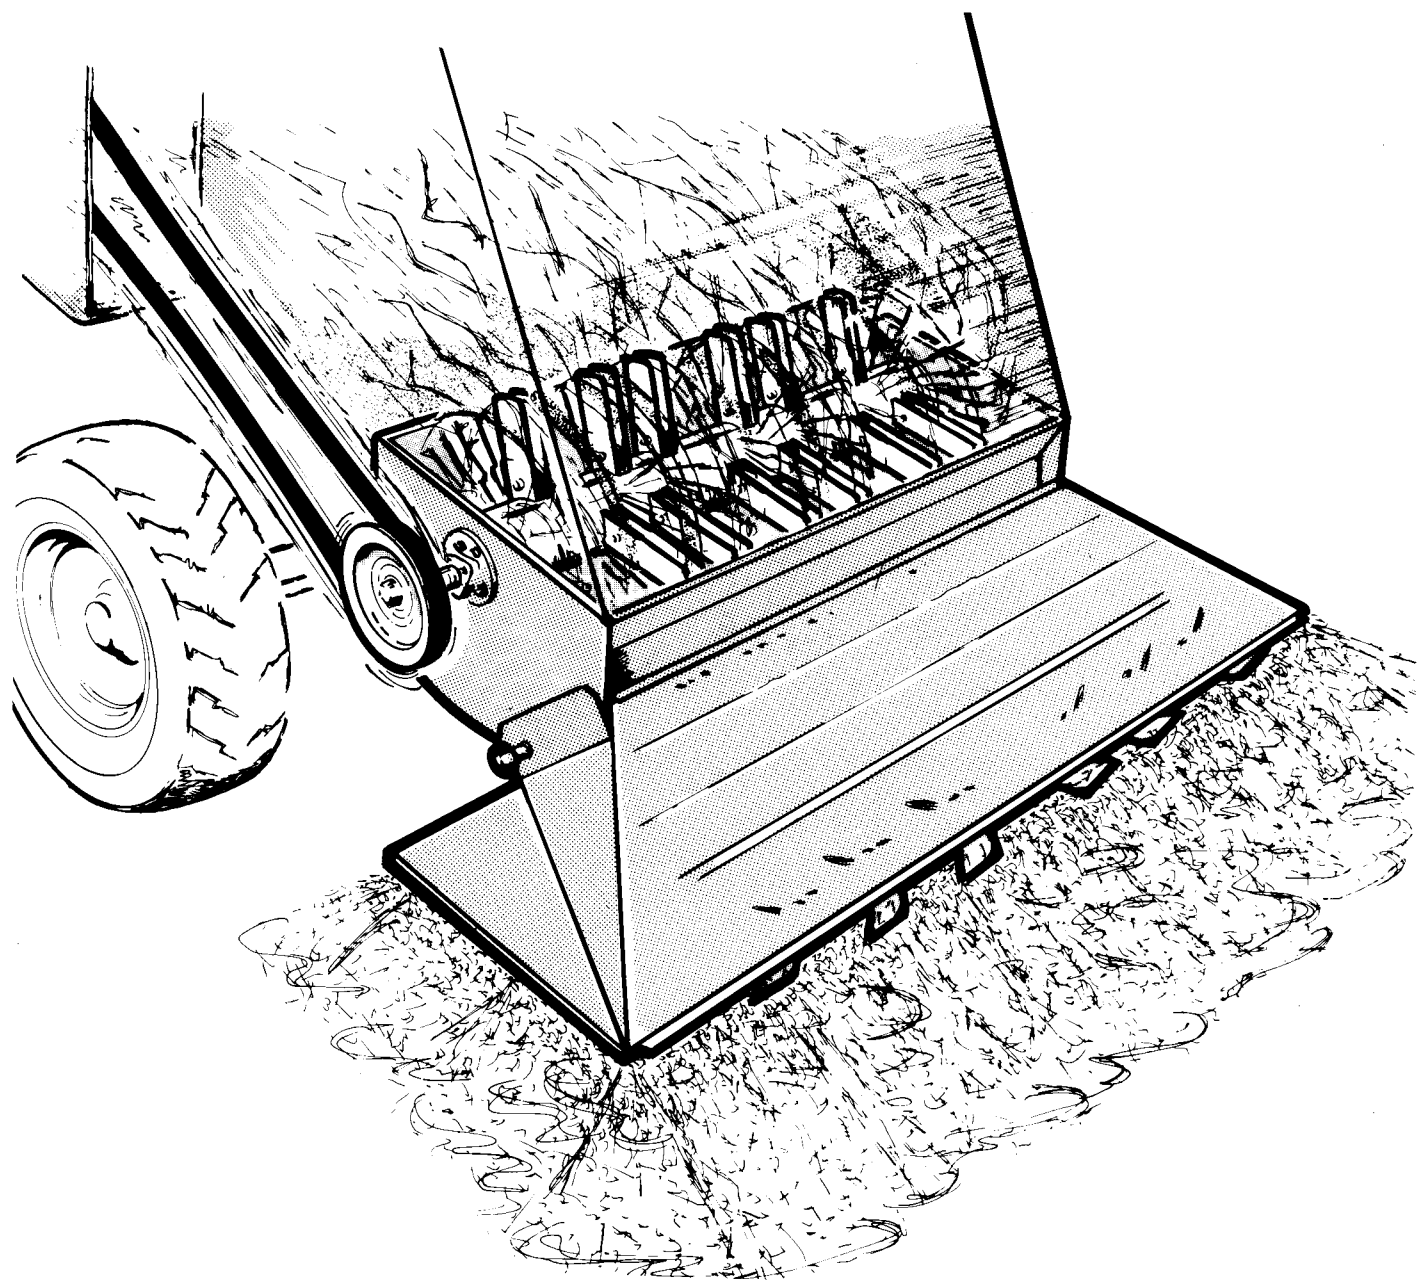

REKORD KLIPPER

SPERRY  NEW HOLLAND

8050

8060

8070

8080

Pos. nr. Repère	Beställn. nr. Order nr. Bestellnr. No. pièce	Antal			Anm. Note
		Qty Anzahl Qté	8050	8060/70	
1	10588	1			
1	10269			1	
1	10263				1
2	10526	1			
2	10193			1	
2	10265				1
3	-09330	22		26	32
4	-41350	44		52	64
5	-41348	44		52	64
6	-41349	44		52	64
7	-09567	22		26	32
8	00543	2		2	2
9	-00521	1		1	1
10	09240	4		4	4
11	00828	8		8	8
12	09568	4		4	4
13	30768	1		1	1
14	09208	8		8	8
15	00821	8		8	8
16	30984	2		2	2
17	09558	8		8	8
18	00706	1		1	1
19	31059	1		1	
19	31086				1
20	09440	2		2	2
21	31244	1			
21	30908			1	
21	30891				1
22	40151	41		52	61
23	42464	1			
23	40994			1	
23	41078				1
24	00472	1		1	1
25	00457	2		2	2
26	41959	2		2	2
27	00828	2		2	2
28	00814	2		2	2
29	09533	2		2	2
30	09259	2		2	2
31	00816	2		2	2
32	09329	2		2	2
33	02032	2		2	2
34	30827	2		2	2
35	40040	2		2	2
36	40298	2		2	2
37	40052	2		2	2
38	00666	2		2	2
39	40041	2		2	2
40	20719	1			
40	20764			1	
40	20763				1
41	20691	1			
41	20575			1	
41	20578				1
42	31275	1		1	1
43	31280	1		1	1
44	30073	3		3	3
45	30074	3		3	3
46	40197	1		1	1
47	40198	1		1	1
48	42546	2		2	2