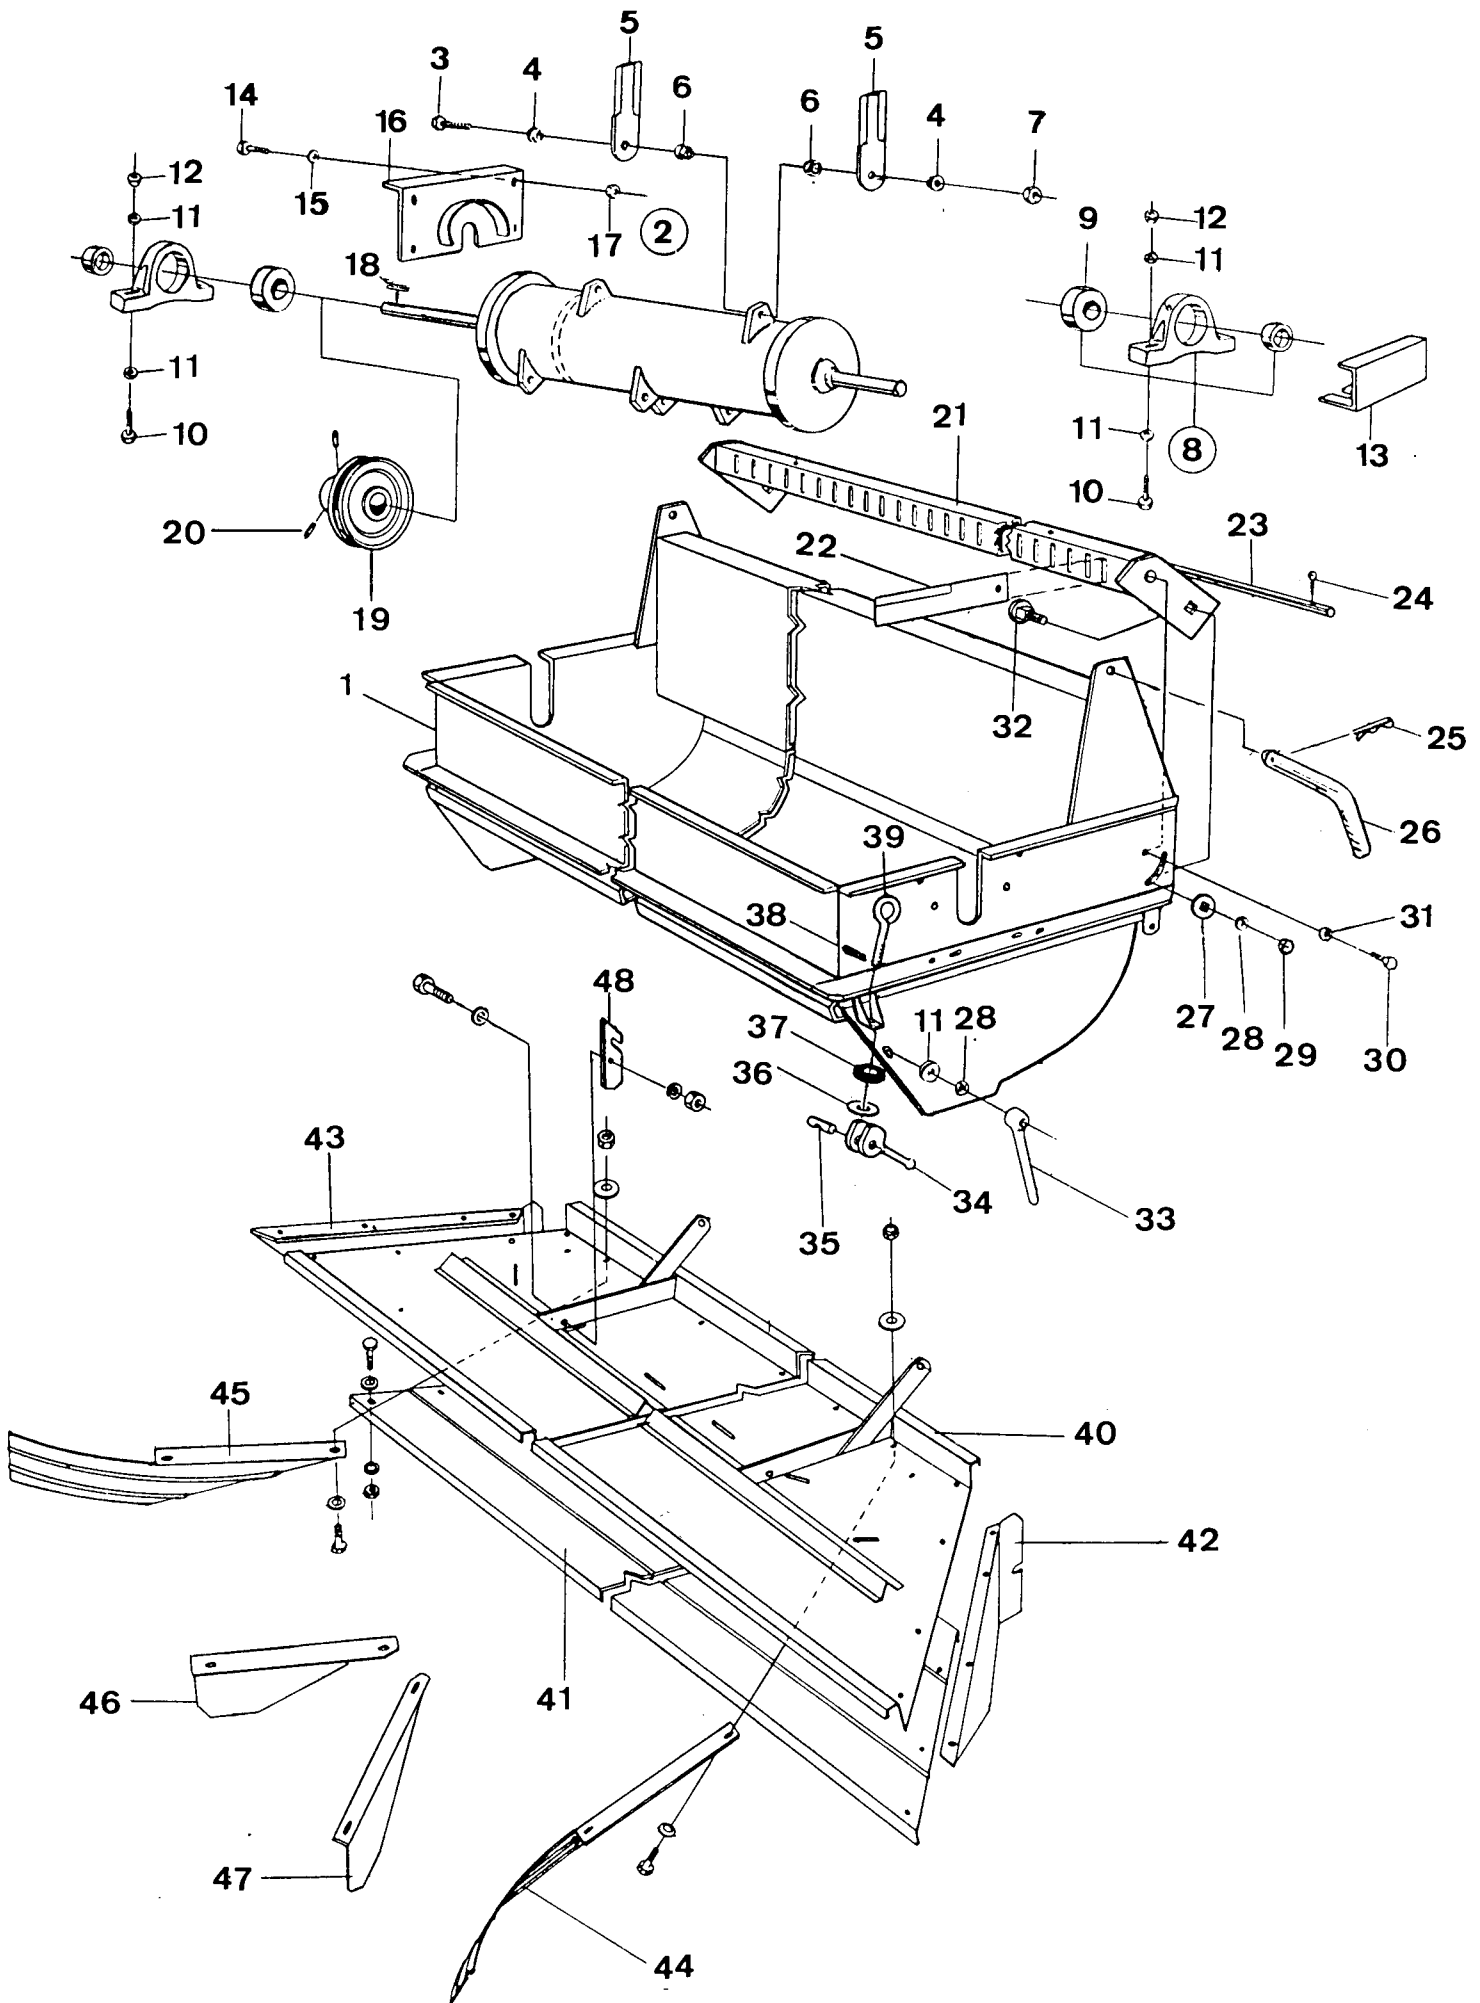

REKORD KLIPPER

SPERRY  NEW HOLLAND

8050

8060

8070

8080

Pos. nr. Repère	Beställn. nr. Order nr. Bestellnr. No. pièce	Antal			Anm. Note
		Qty Anzahl Qté	8050	8060/70	
1	10588	1			
1	10269			1	
1	10263				1
2	10526	1			
2	10193			1	
2	10265				1
3	-09330	22		26	32
4	-41350	44		52	64
5	-41348	44		52	64
6	-41349	44		52	64
7	-09567	22		26	32
8	00543	2		2	2
9	-00521	1		1	1
10	09240	4		4	4
11	00828	8		8	8
12	09568	4		4	4
13	30768	1		1	1
14	09208	8		8	8
15	00821	8		8	8
16	30984	2		2	2
17	09558	8		8	8
18	00706	1		1	1
19	31059	1		1	
19	31086				1
20	09440	2		2	2
21	31244	1			
21	30908			1	
21	30891				1
22	40151	41		52	61
23	42464	1			
23	40994			1	
23	41078				1
24	00472	1		1	1
25	00457	2		2	2
26	41959	2		2	2
27	00828	2		2	2
28	00814	2		2	2
29	09533	2		2	2
30	09259	2		2	2
31	00816	2		2	2
32	09329	2		2	2
33	02032	2		2	2
34	30827	2		2	2
35	40040	2		2	2
36	40298	2		2	2
37	40052	2		2	2
38	00666	2		2	2
39	40041	2		2	2
40	20719	1			
40	20764			1	
40	20763				1
41	20691	1			
41	20575			1	
41	20578				1
42	31275	1		1	1
43	31280	1		1	1
44	30073	3		3	3
45	30074	3		3	3
46	40197	1		1	1
47	40198	1		1	1
48	42546	2		2	2