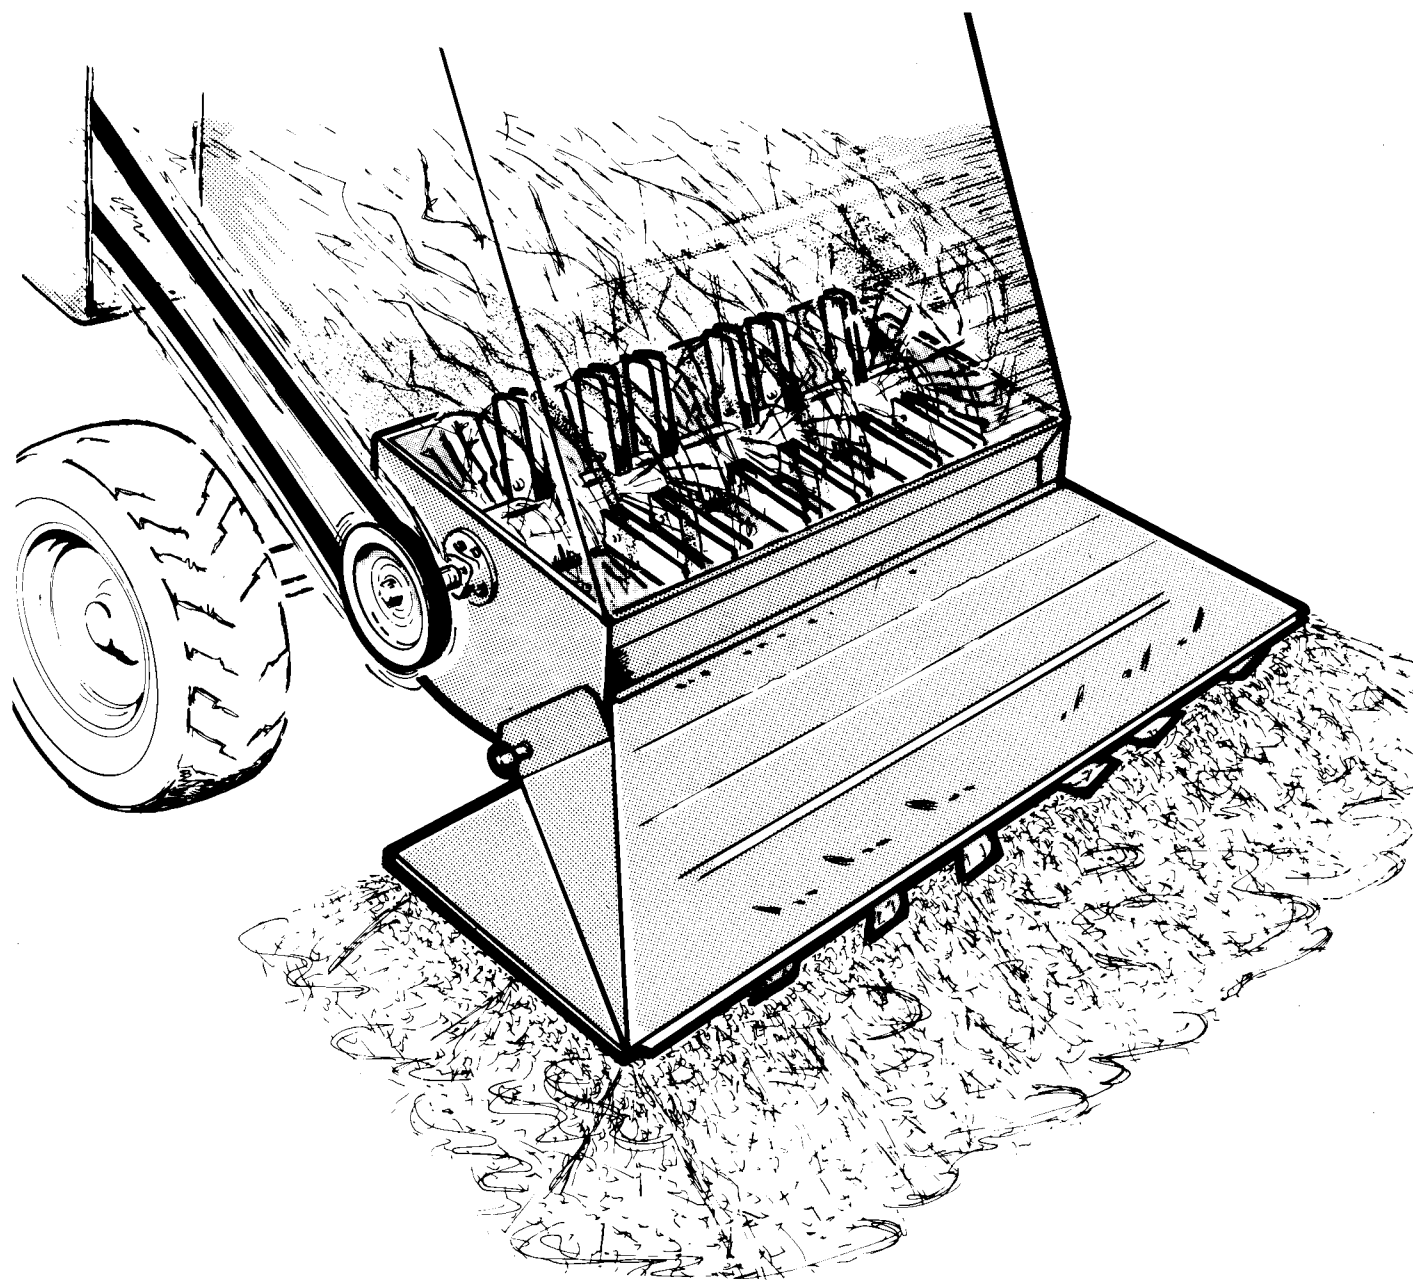

REKORD KLIPPER

SPERRY  NEW HOLLAND

8050

8060

8070

8080

Pos. nr. Repère	Beställn. nr. Order nr. Bestellnr. No. pièce	Antal Qty Anzahl Qté			Anm. Note
		8050	8060/70	8080	
1	11556	1	-	-	
1	11481	-	1	-	
1	11484	-	-	1	
2	-44000	48	56	68	
3	-41349	48	56	68	
4	-44001	48	56	68	
5	-09330	24	28	34	M6S M10x50 10,9
6	-09582	24	28	34	Bee-loc M10 10,9
7	11557	1	-	-	
7	11477	-	1	-	
7	11478	-	-	1	
8	32383	1	-	-	
8	32332	-	1	-	
8	32333	-	-	1	
9	40151	47	58	68	
10	43935	1	-	-	
10	43863	-	1	-	
10	43864	-	-	1	
11	00472	1	1	1	
12	00828	4	4	4	SRB ø 13x38
13	00823	4	4	4	FBB ø 12,2
14	09265	4	4	4	M6S M12x35
15	00524	4	4	4	SKF PF 80
16	00521	2	2	2	SKF 238208 BD-2LS
17	32311	2	2	2	
18	20864	1	1	1	
19	21555	2	2	2	
20	31066	1	-	-	
20	31059	-	1	1	
21	00706	1	1	1	
22	32293	1	1	1	
23	02408	2	2	-	F=600 N
23	02409	-	-	2	F=700 N
24	43860	2	2	2	
25	21661	1	-	-	
25	21593	-	1	-	
25	21594	-	-	1	
26	-21658	1	-	-	
26	-21587	-	1	-	
26	-21588	-	-	1	
27	-11494	1	1	1	
28	-11495	1	1	1	
29	-32356	1	1	1	
30	-32355	1	1	1	
31	-21586	1	1	1	
32	-21585	1	1	1	
33	-21660	1	-	-	
33	-21591	-	1	-	
33	-21592	-	-	1	
34	-43879	2	2	2	
35	-02227	2	2	2	
36	-43880	2	2	2	
37	-40052	2	2	2	
38	-00828	2	2	2	SRB ø 13x38
39	-00823	2	2	2	FBB ø 12,2
40	-02087	2	2	2	
41	-32335	1	1	1	
42	-23340	1	1	1	
43	-32336	1	1	1	
44	-32341	1	1	1	
45	-32337	1	1	1	
46	-32342	1	1	1	
47	-32338	1	1	1	
48	-32343	1	1	1	
49	-32339	-	-	1	
50	-32344	-	-	1	