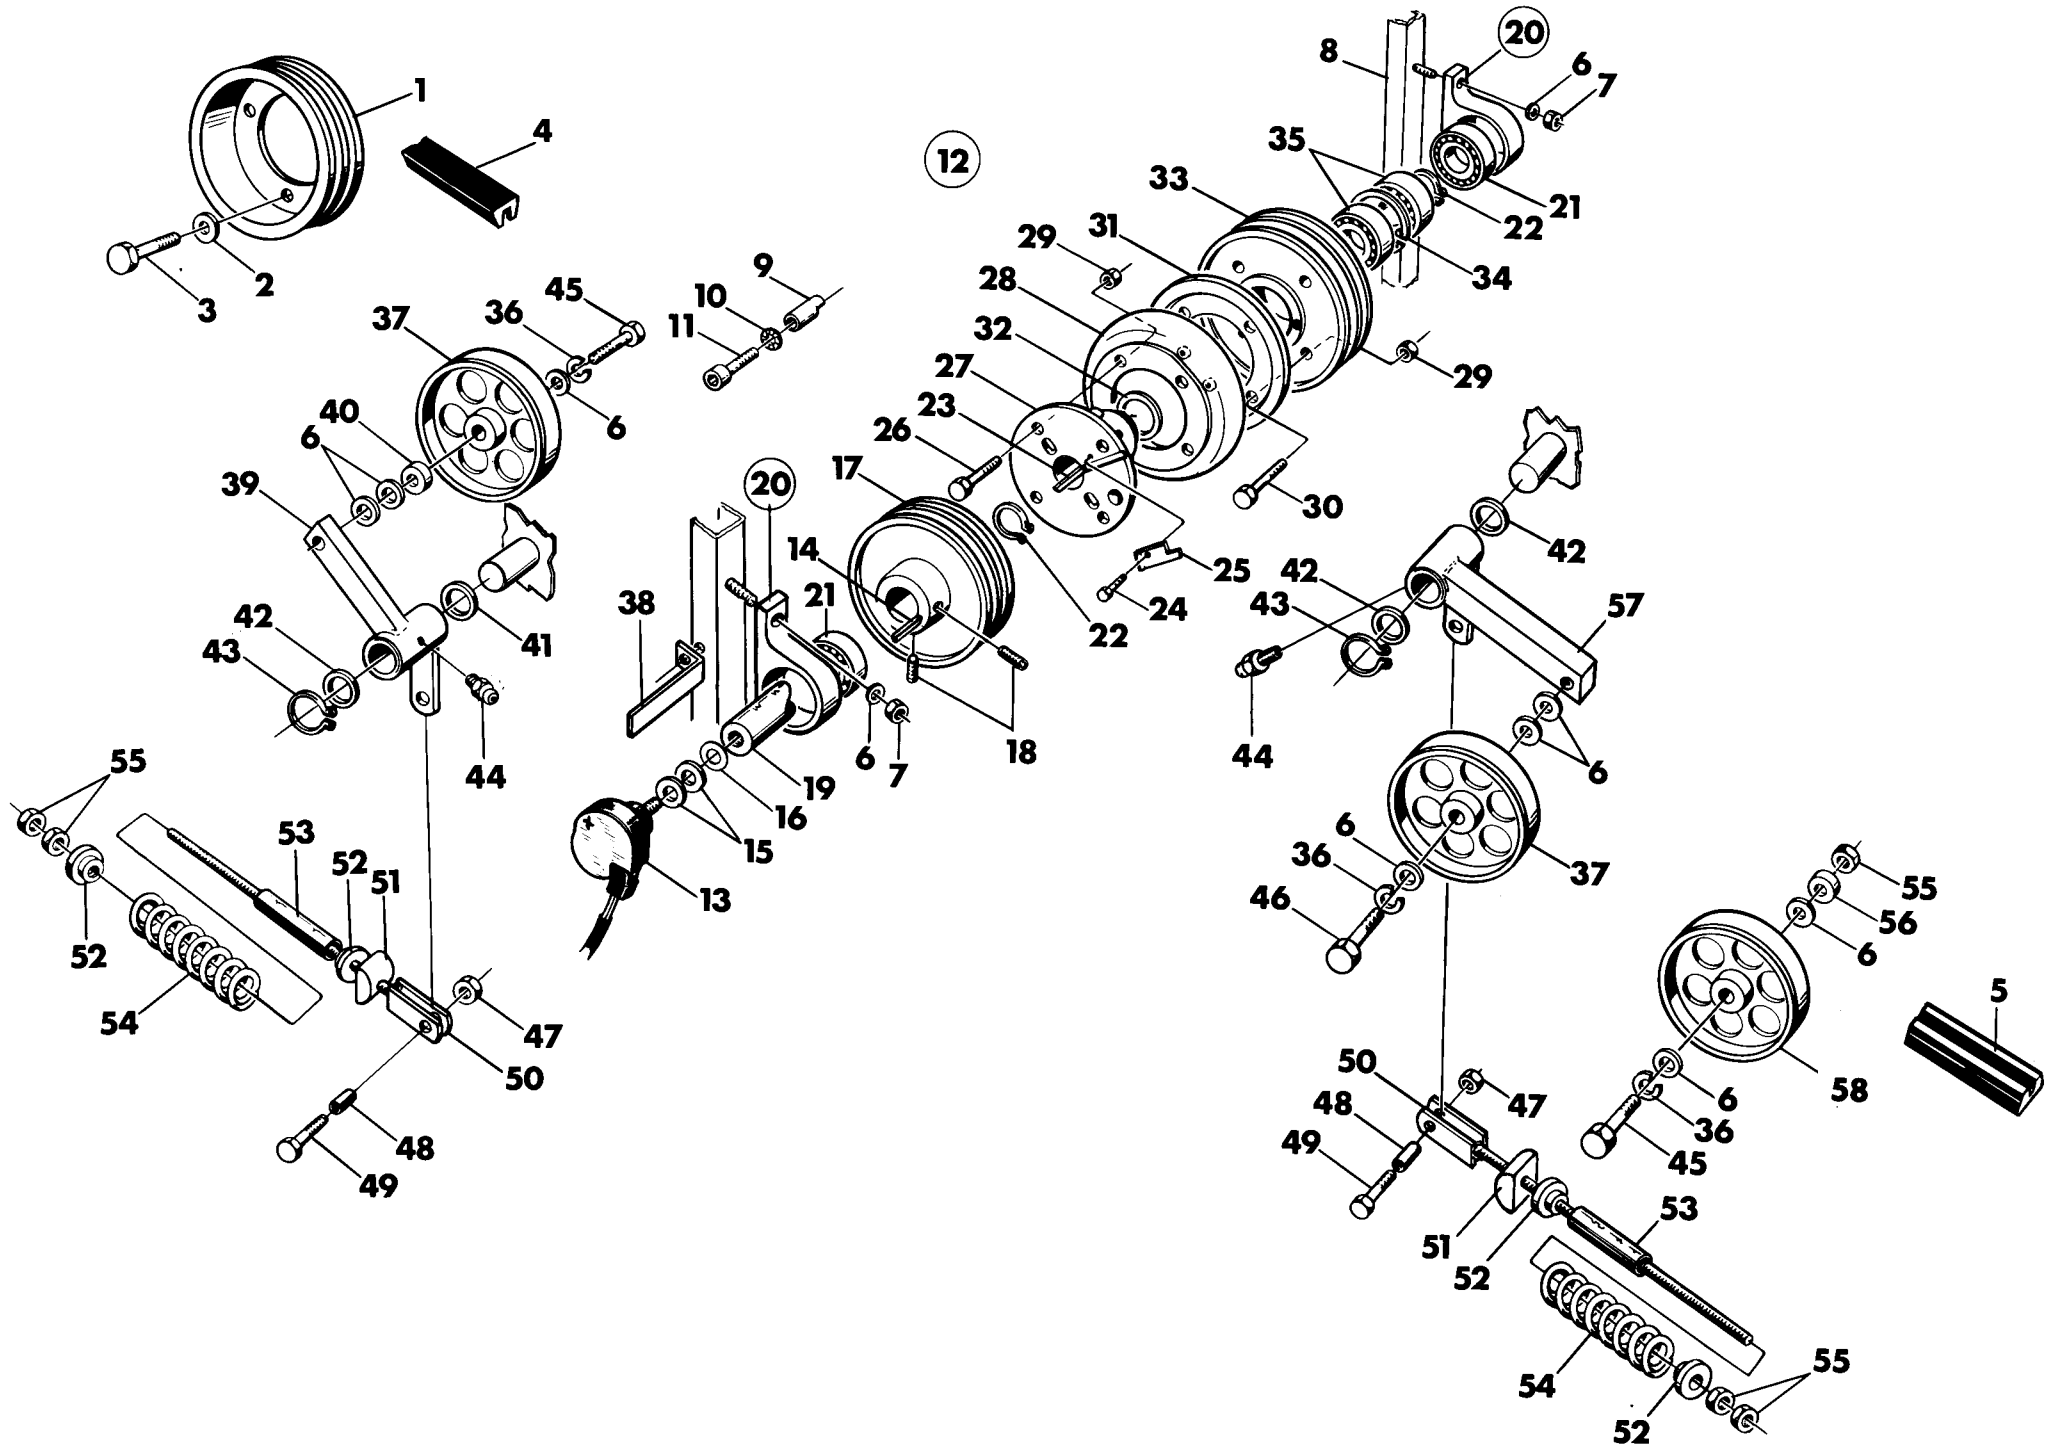

REKORD KLIPPER

SPERRY  NEW HOLLAND

8050

8060

8070

8080

Pos. nr. Repère	Beställn. nr. Order nr. Bestellnr. No. pièce	Antal Qty Anzahl Qté			Anm. Note
		8050	8060/70	8080	
1	11556	1	-	-	
1	11481	-	1	-	
1	11484	-	-	1	
2	-44000	48	56	68	
3	-41349	48	56	68	
4	-44001	48	56	68	
5	-09330	24	28	34	M6S M10x50 10,9
6	-09582	24	28	34	Bee-loc M10 10,9
7	11557	1	-	-	
7	11477	-	1	-	
7	11478	-	-	1	
8	32383	1	-	-	
8	32332	-	1	-	
8	32333	-	-	1	
9	40151	47	58	68	
10	43935	1	-	-	
10	43863	-	1	-	
10	43864	-	-	1	
11	00472	1	1	1	
12	00828	4	4	4	SRB ø 13x38
13	00823	4	4	4	FBB ø 12,2
14	09265	4	4	4	M6S M12x35
15	00524	4	4	4	SKF PF 80
16	00521	2	2	2	SKF 238208 BD-2LS
17	32311	2	2	2	
18	20864	1	1	1	
19	21555	2	2	2	
20	31066	1	-	-	
20	31059	-	1	1	
21	00706	1	1	1	
22	32293	1	1	1	
23	02408	2	2	-	F=600 N
23	02409	-	-	2	F=700 N
24	43860	2	2	2	
25	21661	1	-	-	
25	21593	-	1	-	
25	21594	-	-	1	
26	-21658	1	-	-	
26	-21587	-	1	-	
26	-21588	-	-	1	
27	-11494	1	1	1	
28	-11495	1	1	1	
29	-32356	1	1	1	
30	-32355	1	1	1	
31	-21586	1	1	1	
32	-21585	1	1	1	
33	-21660	1	-	-	
33	-21591	-	1	-	
33	-21592	-	-	1	
34	-43879	2	2	2	
35	-02227	2	2	2	
36	-43880	2	2	2	
37	-40052	2	2	2	
38	-00828	2	2	2	SRB ø 13x38
39	-00823	2	2	2	FBB ø 12,2
40	-02087	2	2	2	
41	-32335	1	1	1	
42	-23340	1	1	1	
43	-32336	1	1	1	
44	-32341	1	1	1	
45	-32337	1	1	1	
46	-32342	1	1	1	
47	-32338	1	1	1	
48	-32343	1	1	1	
49	-32339	-	-	1	
50	-32344	-	-	1	