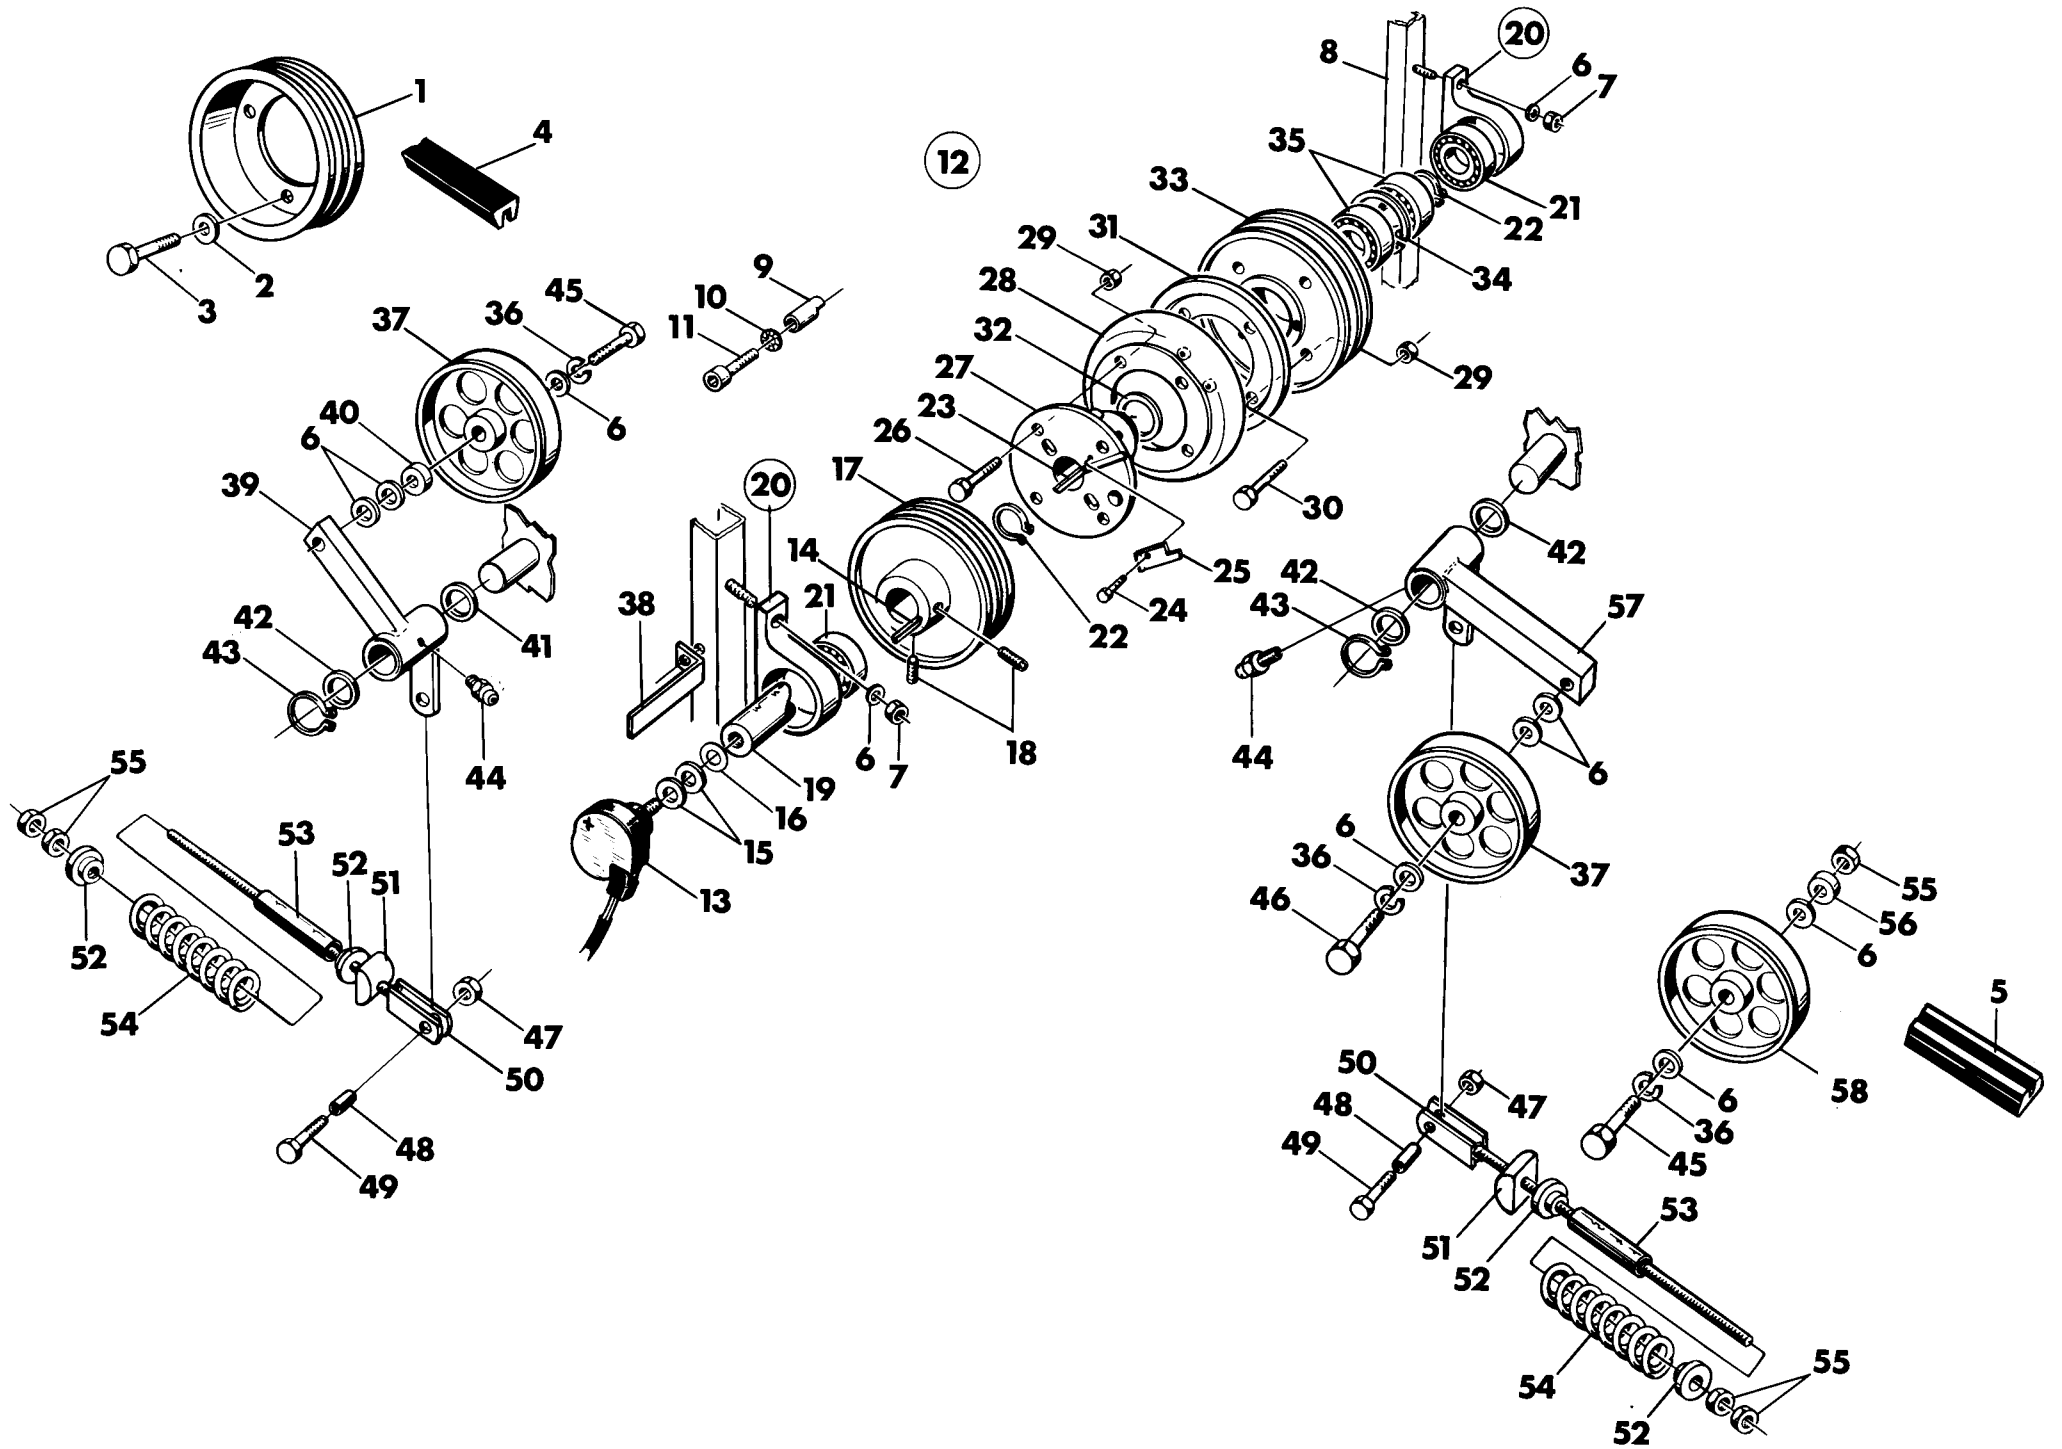

REKORD KLIPPER

SPERRY  NEW HOLLAND

8050

8060

8070

8080

Pos.nr. Repère	Beställn. nr. Order nr. Bestellnr. No. pièce	Antal Qty Anzahl Qté			Ann. Note
		8050	8060/70	8080	
1	11556	1	-	-	
1	11481	-	1	-	
1	11484	-	-	1	
2	44280	48	56	68	
3	-41349	48	56	68	
4	-44001	48	56	68	
5	-09330	24	28	34	M6S M10 x 50 10,9
6	-09582	24	28	34	Bee-loc M10 10,9
7	11732	1	-	-	
7	11729	-	1	-	
7	11730	-	-	1	
8	32383	1	-	-	
8	32332	-	1	-	
8	32333	-	-	1	
9	40151	47	58	68	
10	43935	1	-	-	
10	43863	-	1	-	
10	43864	-	-	1	
11	00472	1	1	1	
12	00828	4	4	4	SRB Ø 13 x 38
13	00823	4	4	4	FBB Ø 12,2
14	09265	4	4	4	M6S M12 x 35
15	00524	4	4	4	SKF PF 80
16	00521	2	2	2	SKF 238208 BD - 2LS
17	32311	2	2	2	
18	20864	1	1	1	
19	21555	2	2	2	
20	31059	1	1	1	
21	00706	1	1	1	
22	32293	1	1	1	
23	02408	2	2	-	F = 600 N
23	02409	-	-	2	F = 700 N
24	43860	2	2	2	
25	44178	1	-	-	Standard with slots
25	44179	1	-	-	For Maize without slot
25	44172	-	1	-	Standard with slots
25	44174	-	1	-	For maize without slot
25	44175	-	-	1	Standard with slots
25	44176	-	-	1	For Maize without slot
27	21661	1	-	-	
27	21593	-	1	-	
27	21594	-	-	1	
28	-21658	1	-	-	
28	-21587	-	1	-	
28	-21588	-	-	1	
29	-11494	1	1	1	
30	-11495	1	1	1	
31	-32356	1	1	1	
32	-32355	1	1	1	
33	-21586	1	1	1	
34	-21585	1	1	1	
35	-21660	1	-	-	
35	-21591	-	1	-	
35	-21592	-	-	1	
36	-43879	2	2	2	
37	-02227	2	2	2	
38	-43880	2	2	2	
39	-40052	2	2	2	
40	-00828	2	2	2	SRB Ø 13 x 38
41	-00823	2	2	2	FBB Ø 12,2
42	-02087	2	2	2	
43	-32335	1	1	1	
44	-23340	1	1	1	
45	-32336	1	1	1	
46	-32341	1	1	1	
47	-32337	1	1	1	
48	-32342	1	1	1	
49	-32338	1	1	1	
50	-32343	1	1	1	
51	-32339	-	-	1	
52	-32344	-	-	1	
53	43860	2	2	2	