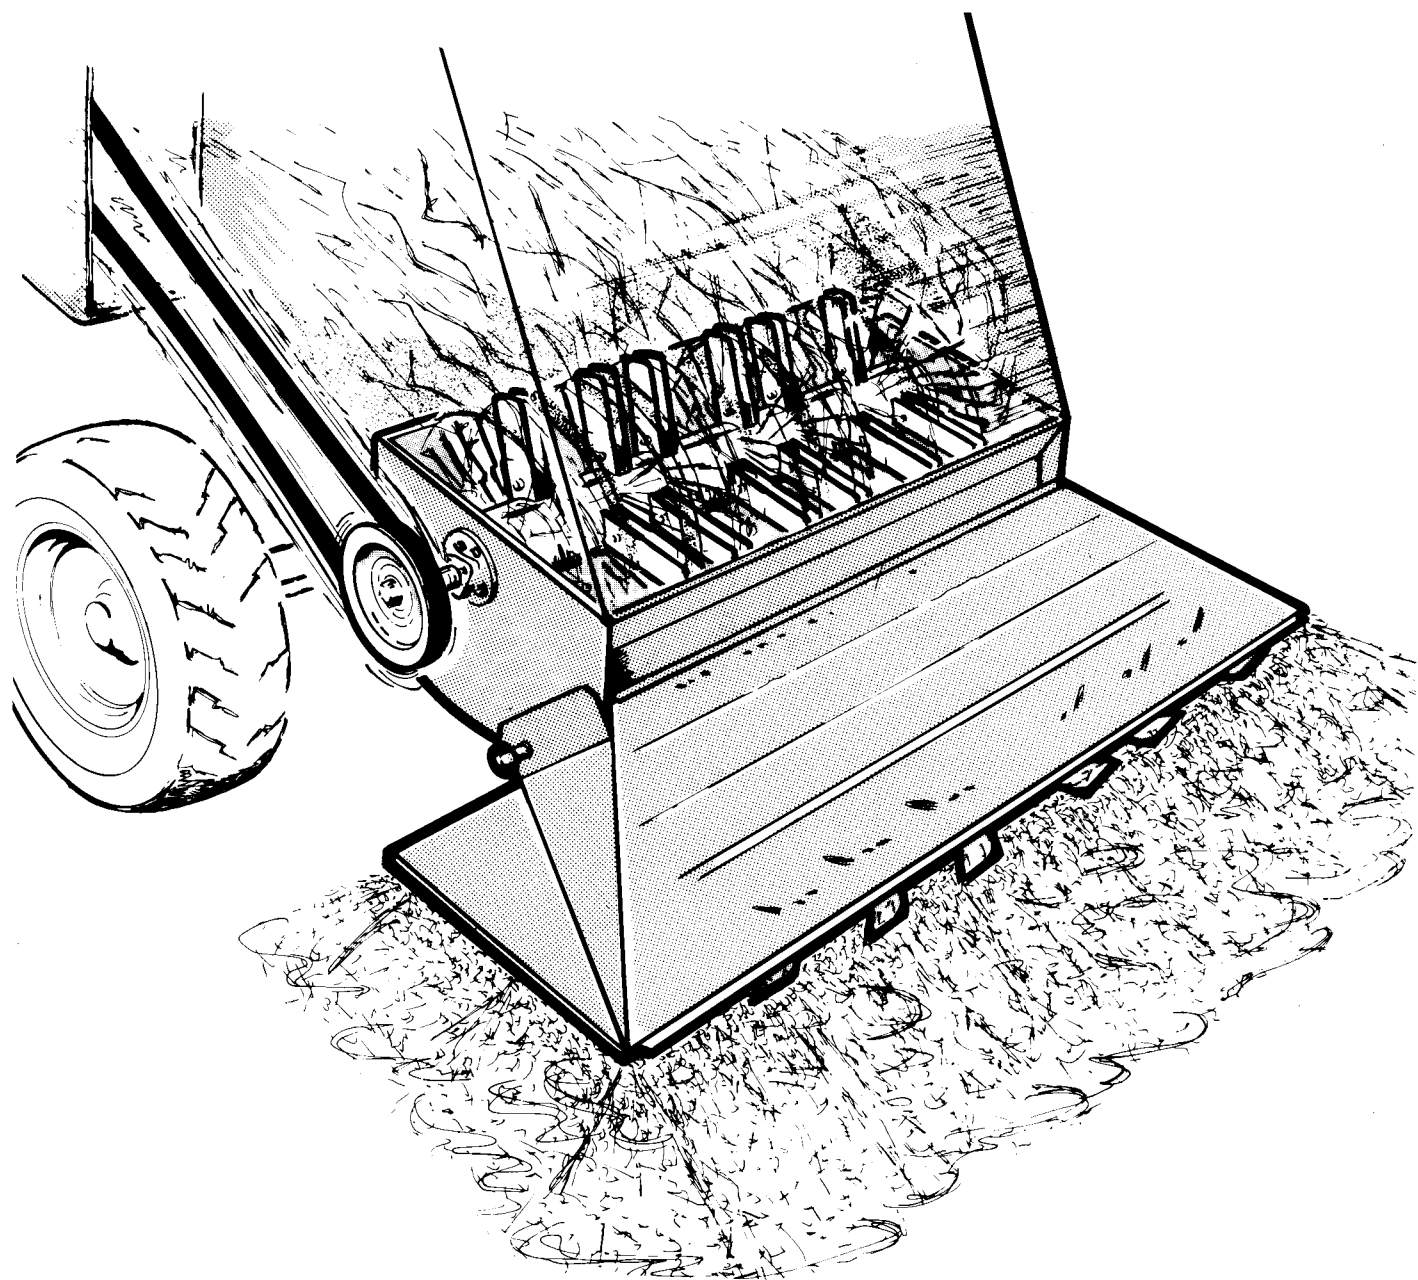

REKORD KLIPPER

SPERRY  NEW HOLLAND

8050

8060

8070

8080

Pos.nr. Repère	Beställn. nr. Order nr. Bestellnr. No. pièce	Antal Qty Anzahl Qté			Ann. Note
		8050	8060/70	8080	
1	11556	1	-	-	
1	11481	-	1	-	
1	11484	-	-	1	
2	44280	48	56	68	
3	-41349	48	56	68	
4	-44001	48	56	68	
5	-09330	24	28	34	M6S M10 x 50 10,9
6	-09582	24	28	34	Bee-loc M10 10,9
7	11732	1	-	-	
7	11729	-	1	-	
7	11730	-	-	1	
8	32383	1	-	-	
8	32332	-	1	-	
8	32333	-	-	1	
9	40151	47	58	68	
10	43935	1	-	-	
10	43863	-	1	-	
10	43864	-	-	1	
11	00472	1	1	1	
12	00828	4	4	4	SRB Ø 13 x 38
13	00823	4	4	4	FBB Ø 12,2
14	09265	4	4	4	M6S M12 x 35
15	00524	4	4	4	SKF PF 80
16	00521	2	2	2	SKF 238208 BD - 2LS
17	32311	2	2	2	
18	20864	1	1	1	
19	21555	2	2	2	
20	31059	1	1	1	
21	00706	1	1	1	
22	32293	1	1	1	
23	02408	2	2	-	F = 600 N
23	02409	-	-	2	F = 700 N
24	43860	2	2	2	
25	44178	1	-	-	Standard with slots
25	44179	1	-	-	For Maize without slot
25	44172	-	1	-	Standard with slots
25	44174	-	1	-	For maize without slot
25	44175	-	-	1	Standard with slots
25	44176	-	-	1	For Maize without slot
27	21661	1	-	-	
27	21593	-	1	-	
27	21594	-	-	1	
28	-21658	1	-	-	
28	-21587	-	1	-	
28	-21588	-	-	1	
29	-11494	1	1	1	
30	-11495	1	1	1	
31	-32356	1	1	1	
32	-32355	1	1	1	
33	-21586	1	1	1	
34	-21585	1	1	1	
35	-21660	1	-	-	
35	-21591	-	1	-	
35	-21592	-	-	1	
36	-43879	2	2	2	
37	-02227	2	2	2	
38	-43880	2	2	2	
39	-40052	2	2	2	
40	-00828	2	2	2	SRB Ø 13 x 38
41	-00823	2	2	2	FBB Ø 12,2
42	-02087	2	2	2	
43	-32335	1	1	1	
44	-23340	1	1	1	
45	-32336	1	1	1	
46	-32341	1	1	1	
47	-32337	1	1	1	
48	-32342	1	1	1	
49	-32338	1	1	1	
50	-32343	1	1	1	
51	-32339	-	-	1	
52	-32344	-	-	1	
53	43860	2	2	2	