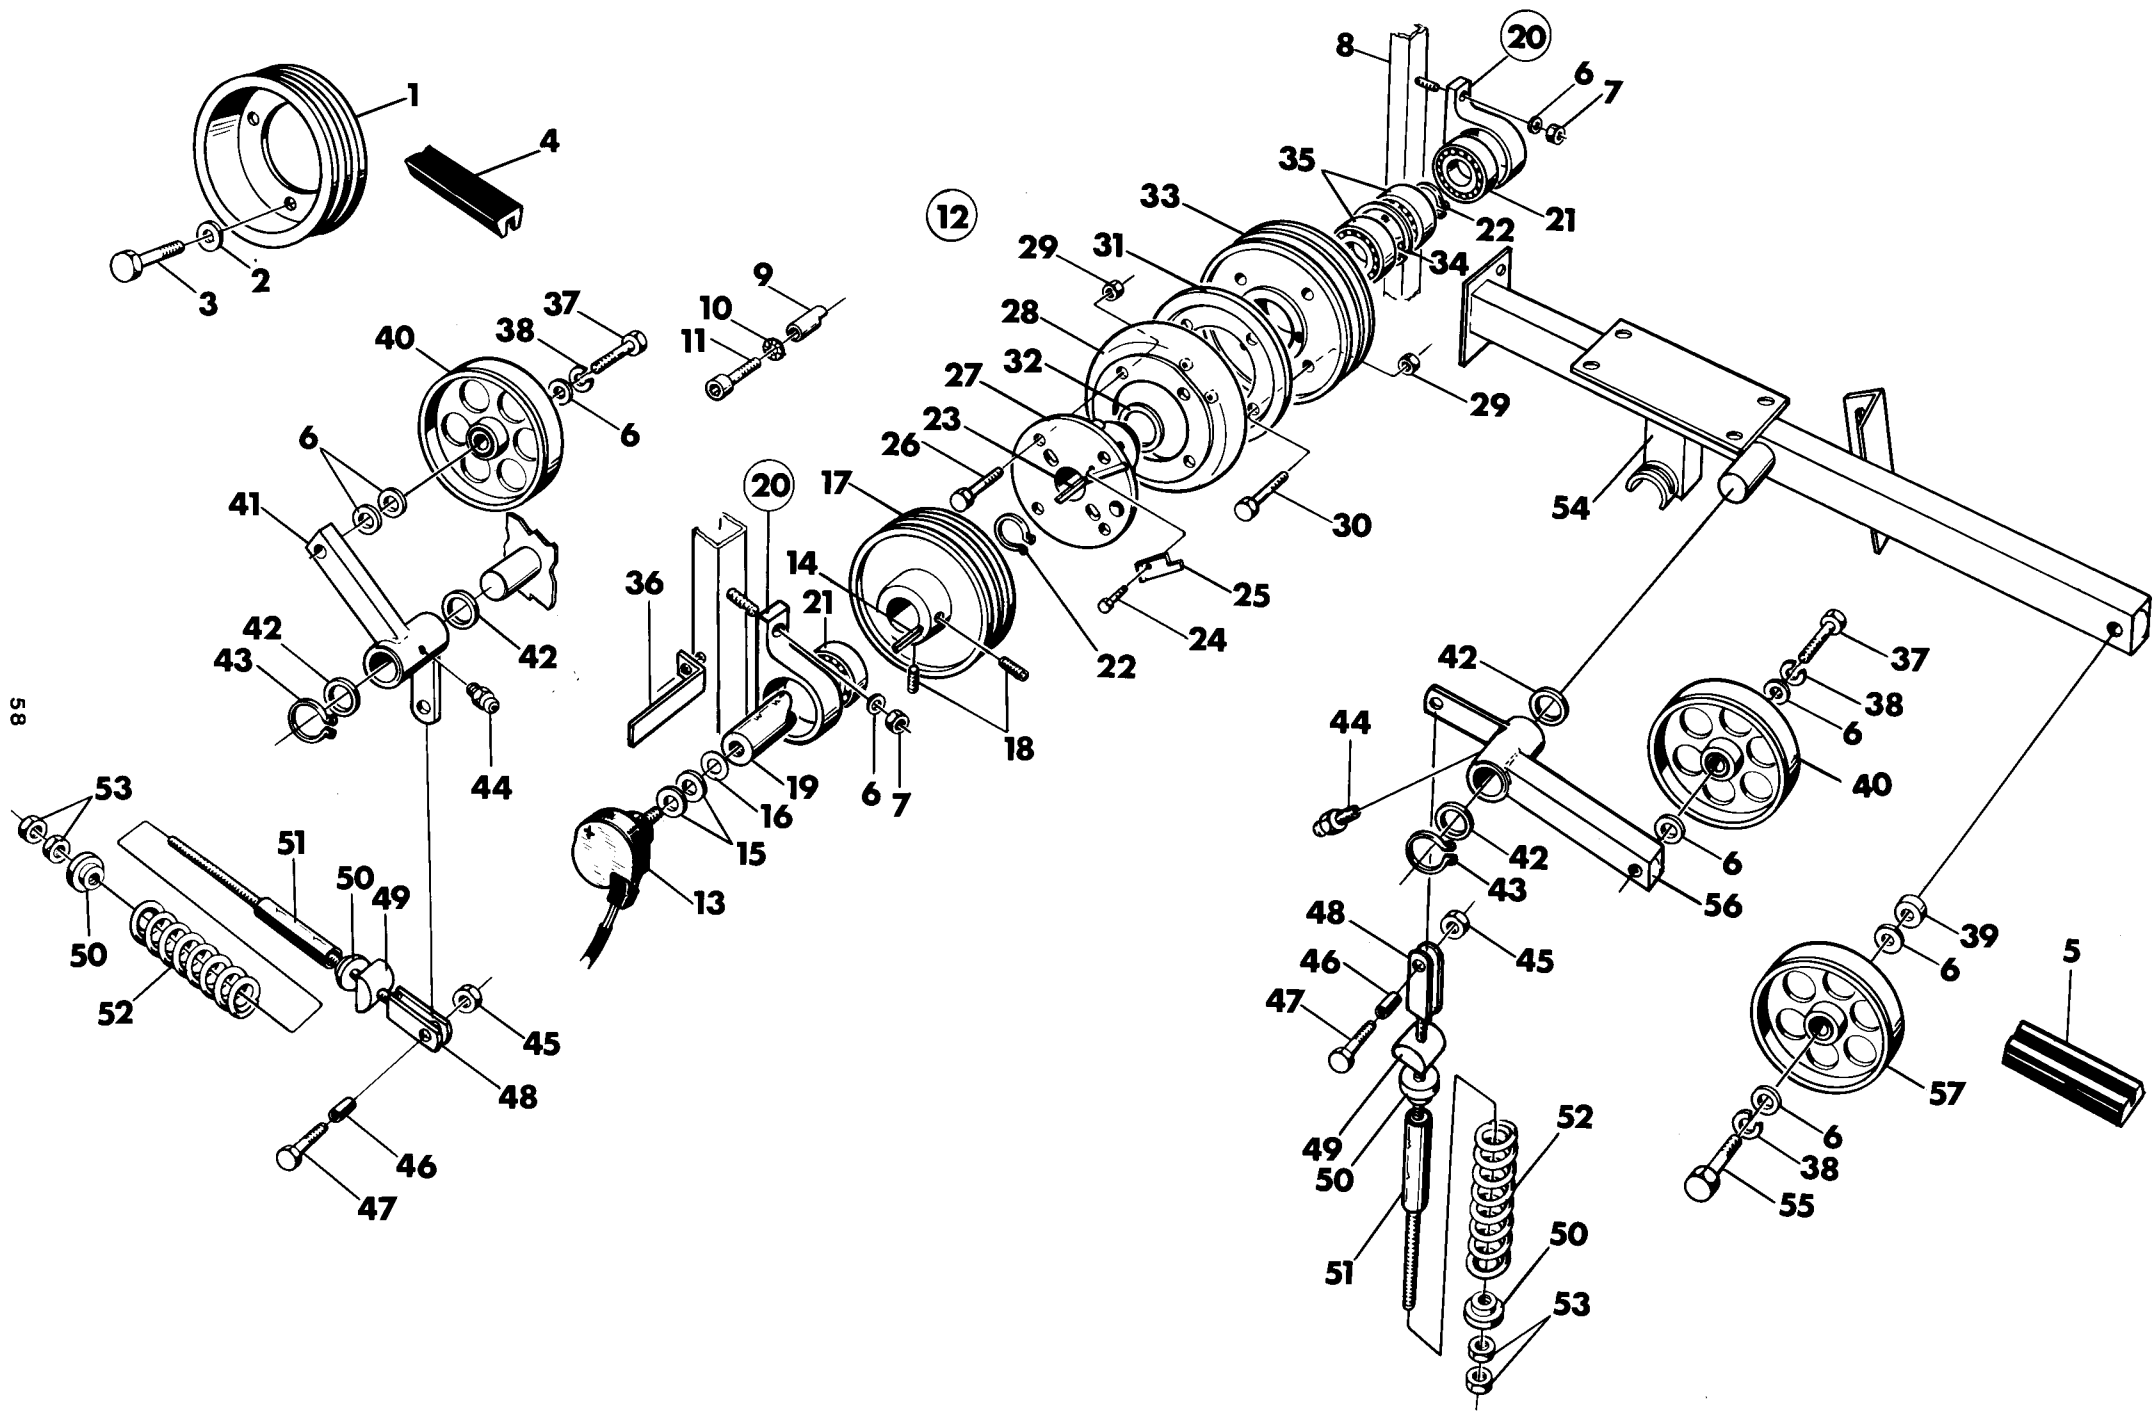

REKORD **CUPPER**

SPERRY  NEW HOLLAND

8030

8040

8055

Serie no: 52219-

Pos.nr. Repère	Beställn. nr. Order nr. Bestellnr. No. pièce	Antal Qty Anzahl Qté		Anm. Note
		8030/40	8055	
1	10526	1		
1	10193		1	
2	-41348	44	52	
3	-41349	44	52	
4	-41350	44	52	
5	-09330	22	26	
6	-09567	22	26	
7	10828	1		
7	10849		1	
8	31629	1		
8	31658		1	
9	40151	41	52	
10	40997	1		
10	40994		1	
11	00472	1	1	
12	40499	2	2	
13	20865	2	2	
14	20864	1	1	
15	00524	4	4	
16	00521	2	2	
17	31630	1		
17	31657		1	
18	20494	1		
18	20406		1	
19	09440	2	2	
20	00706	1	1	
21	21012	1		
21	21026		1	
22	-21011	1		
22	-21025		1	
23	-10805	1	1	
24	-10804	1	1	
25	-20966	1	1	
26	-20860	3	3	
27	-20861	3	3	
28	-31578	1	1	
29	-31579	1	1	
30	31647	1	1	
31	42983	1	1	
32	02057	2	2	
33	02227	2	2	

Serie no: 52219-

Pos.nr. Repère	Beställn. nr. Order nr. Bestellnr. No. pièce	Antal Qty Anzahl Qté		Anm. Note
		8030/40	8055	
1 a	10974	1		
1 a	10975		1	
1 b	21008	1		
1 b	21028		1	
2	31643	1		
2	31660		1	
3	31641	1		
3	31664		1	
4	43047	2	2	
5	10837	1	1	
6	10839	1	1	
7	40041	2	2	
8	00666	2	2	
9	40052	2	2	
10	40298	2	2	
11	40040	2	2	
12	30827	2	2	
13	02066	2	2	
14	43088	2	2	
15	09533	4	4	M6M M12
16	30898	2	2	
17	31604	2	2	
18	43049	1	1	
19	43048	1	1	
20	43009	1	1	
21	09534	4	4	M6M M20
22	31649	1	1	
23	31653	1	1	
24	09548	4	4	
25	00808	4	4	
26	31651	1		
26	31684		1	
27	21010	1		
27	21032		1	
28	31650	1		
28	31686		1	
29	31644	1	1	
30	31609	1	1	
31	-02224	1	1	