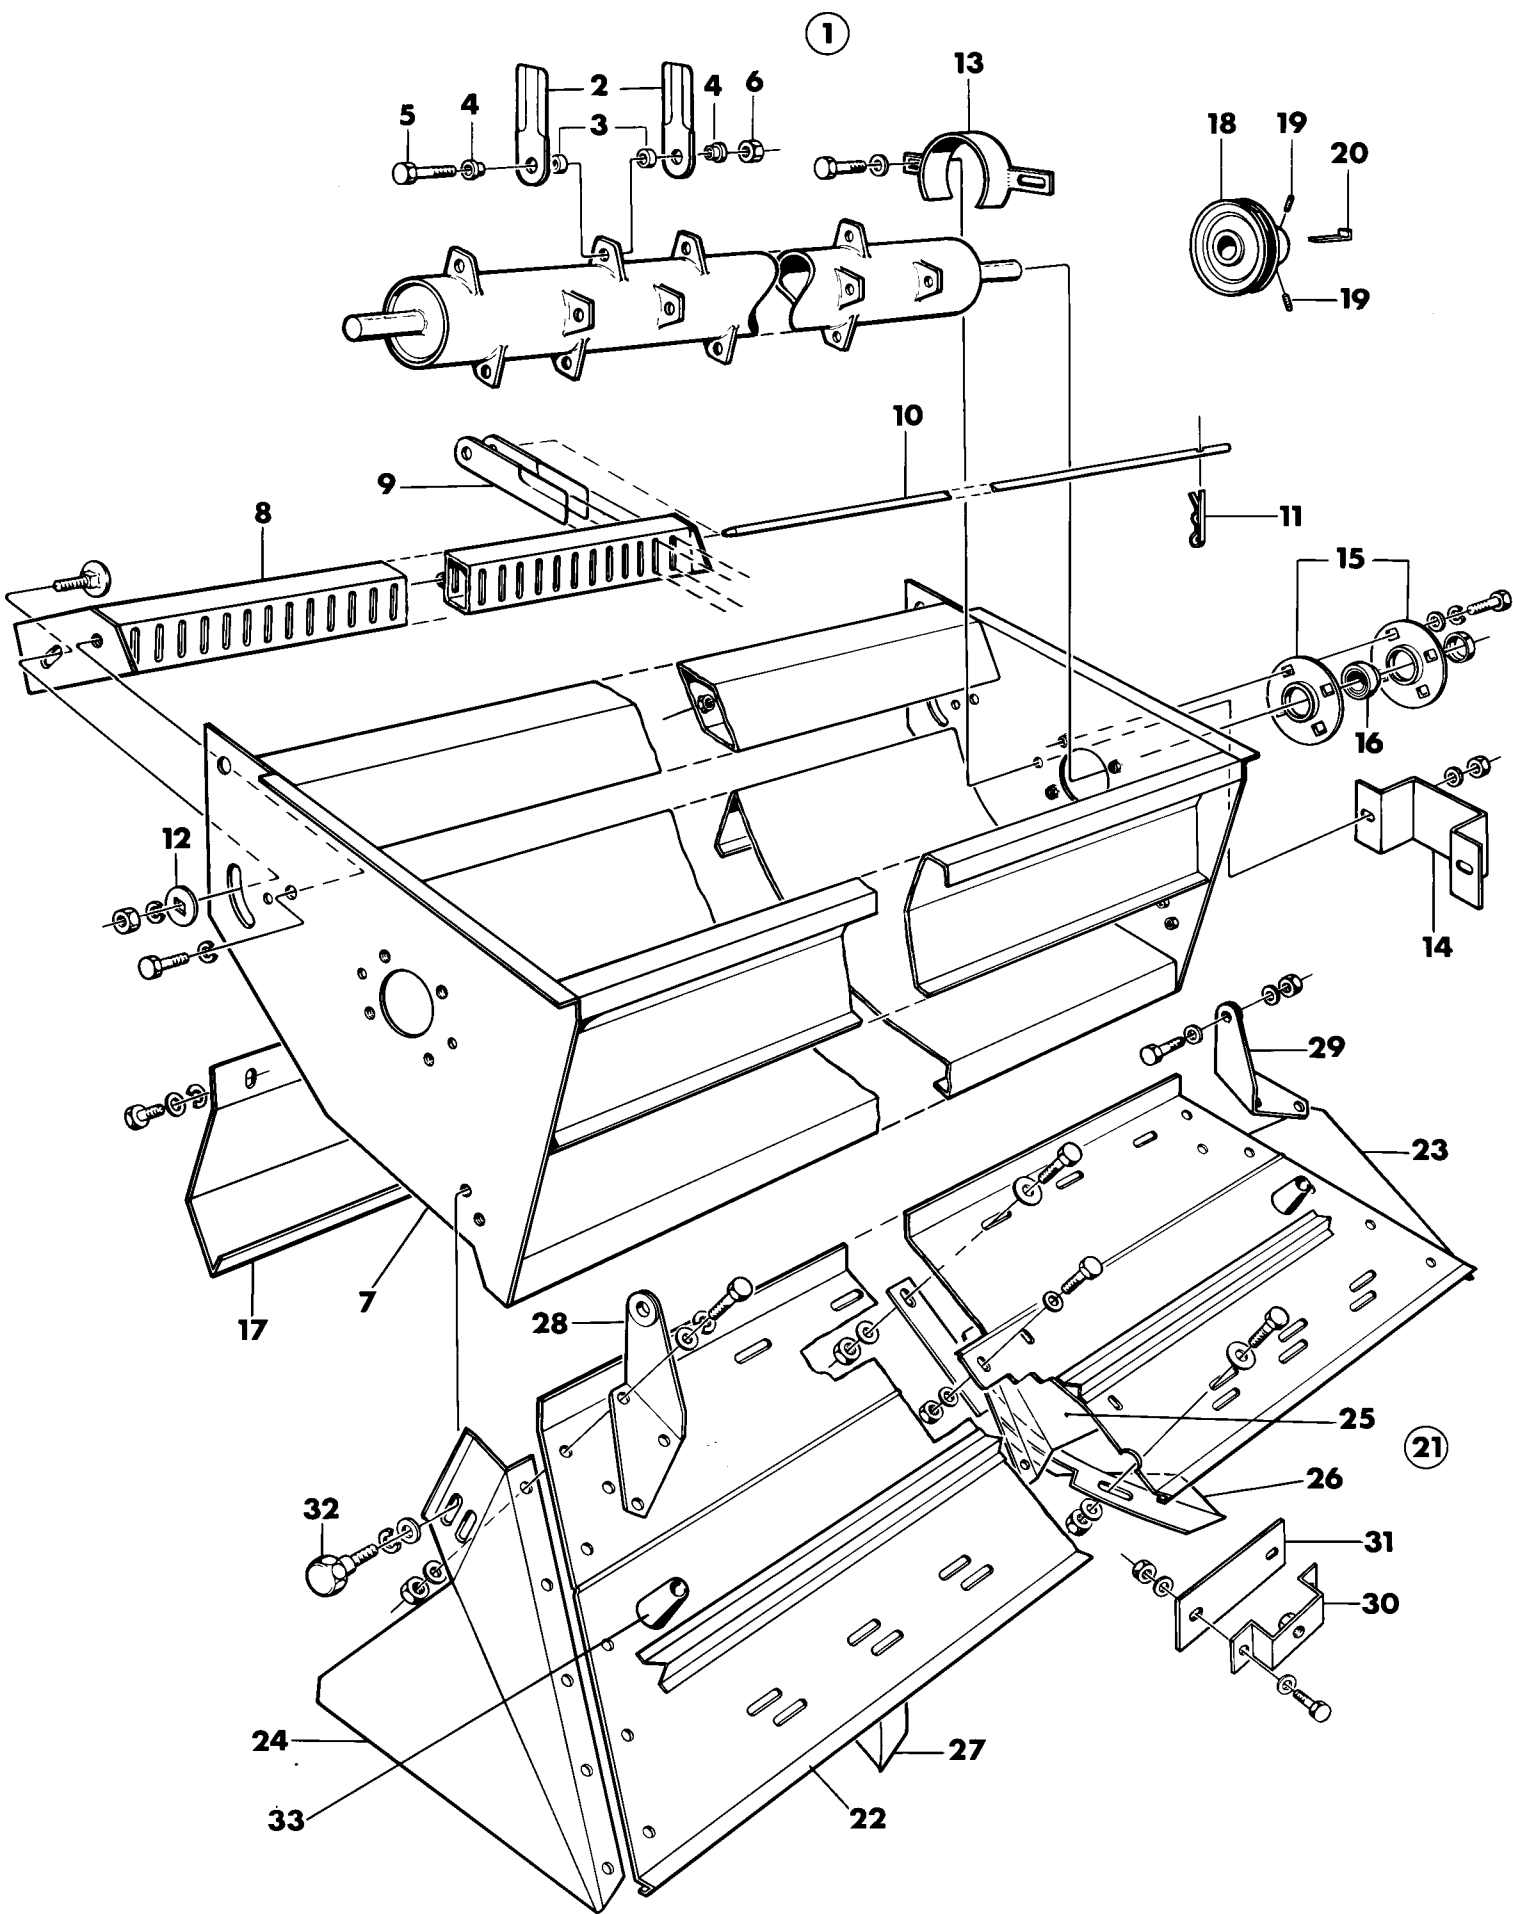

REKORD **CUPPER**

SPERRY  NEW HOLLAND

8030

8040

8055

Serie no: 52219-

Pos.nr. Repère	Beställn. nr. Order nr. Bestellnr. No. pièce	Antal Qty Anzahl Qté		Anm. Note
		8030/40	8055	
1	10526	1		
1	10193		1	
2	-41348	44	52	
3	-41349	44	52	
4	-41350	44	52	
5	-09330	22	26	
6	-09567	22	26	
7	10828	1		
7	10849		1	
8	31629	1		
8	31658		1	
9	40151	41	52	
10	40997	1		
10	40994		1	
11	00472	1	1	
12	40499	2	2	
13	20865	2	2	
14	20864	1	1	
15	00524	4	4	
16	00521	2	2	
17	31630	1		
17	31657		1	
18	20494	1		
18	20406		1	
19	09440	2	2	
20	00706	1	1	
21	21012	1		
21	21026		1	
22	-21011	1		
22	-21025		1	
23	-10805	1	1	
24	-10804	1	1	
25	-20966	1	1	
26	-20860	3	3	
27	-20861	3	3	
28	-31578	1	1	
29	-31579	1	1	
30	31647	1	1	
31	42983	1	1	
32	02057	2	2	
33	02227	2	2	