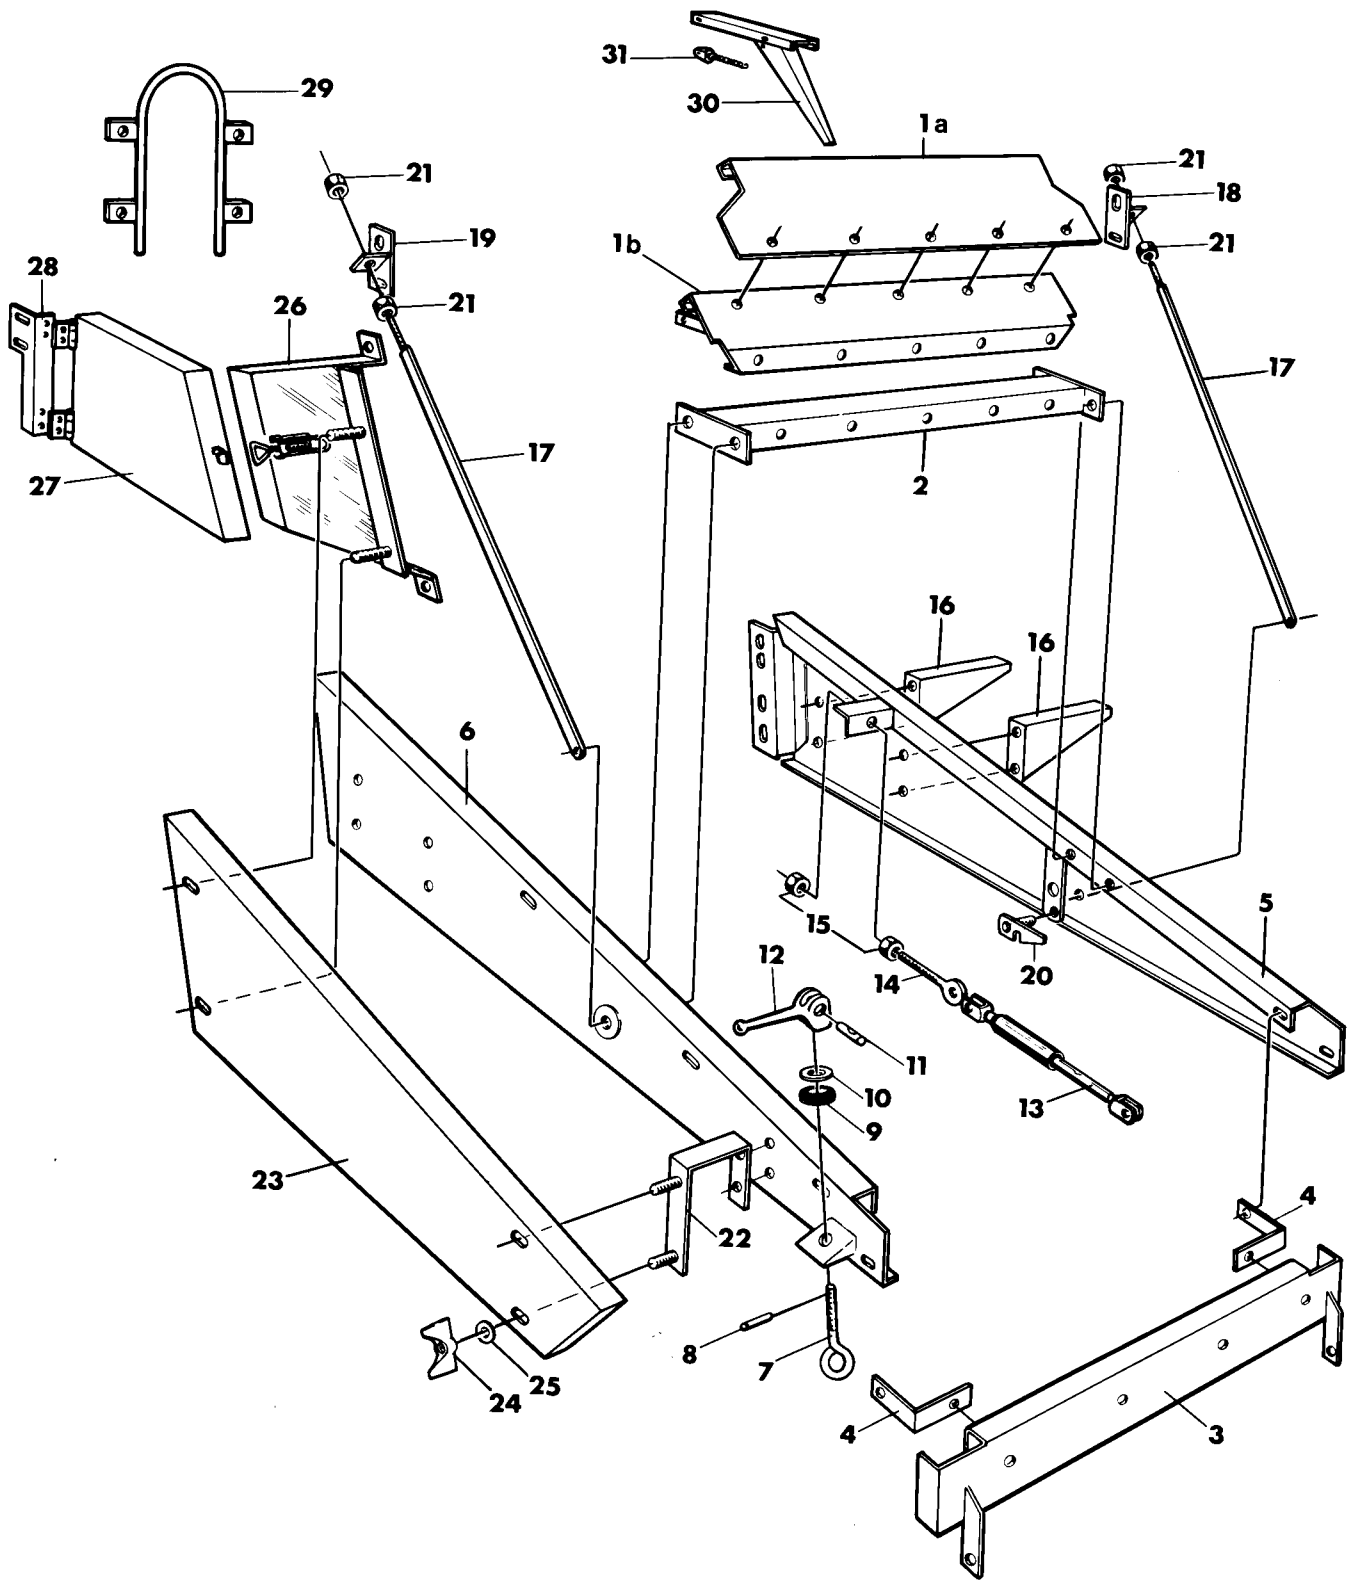

Serie no: 52219-

Pos.nr. Repère	Beställn. nr. Order nr. Bestellnr. No. pièce	Antal Qty Anzahl Qté		Anm. Note
		8030/40	8055	
1 a	10974	1		
1 a	10975		1	
1 b	21008	1		
1 b	21028		1	
2	31643	1		
2	31660		1	
3	31641	1		
3	31664		1	
4	43047	2	2	
5	10837	1	1	
6	10839	1	1	
7	40041	2	2	
8	00666	2	2	
9	40052	2	2	
10	40298	2	2	
11	40040	2	2	
12	30827	2	2	
13	02066	2	2	
14	43088	2	2	
15	09533	4	4	M6M M12
16	30898	2	2	
17	31604	2	2	
18	43049	1	1	
19	43048	1	1	
20	43009	1	1	
21	09534	4	4	M6M M20
22	31649	1	1	
23	31653	1	1	
24	09548	4	4	
25	00808	4	4	
26	31651	1		
26	31684		1	
27	21010	1		
27	21032		1	
28	31650	1		
28	31686		1	
29	31644	1	1	
30	31609	1	1	
31	-02224	1	1