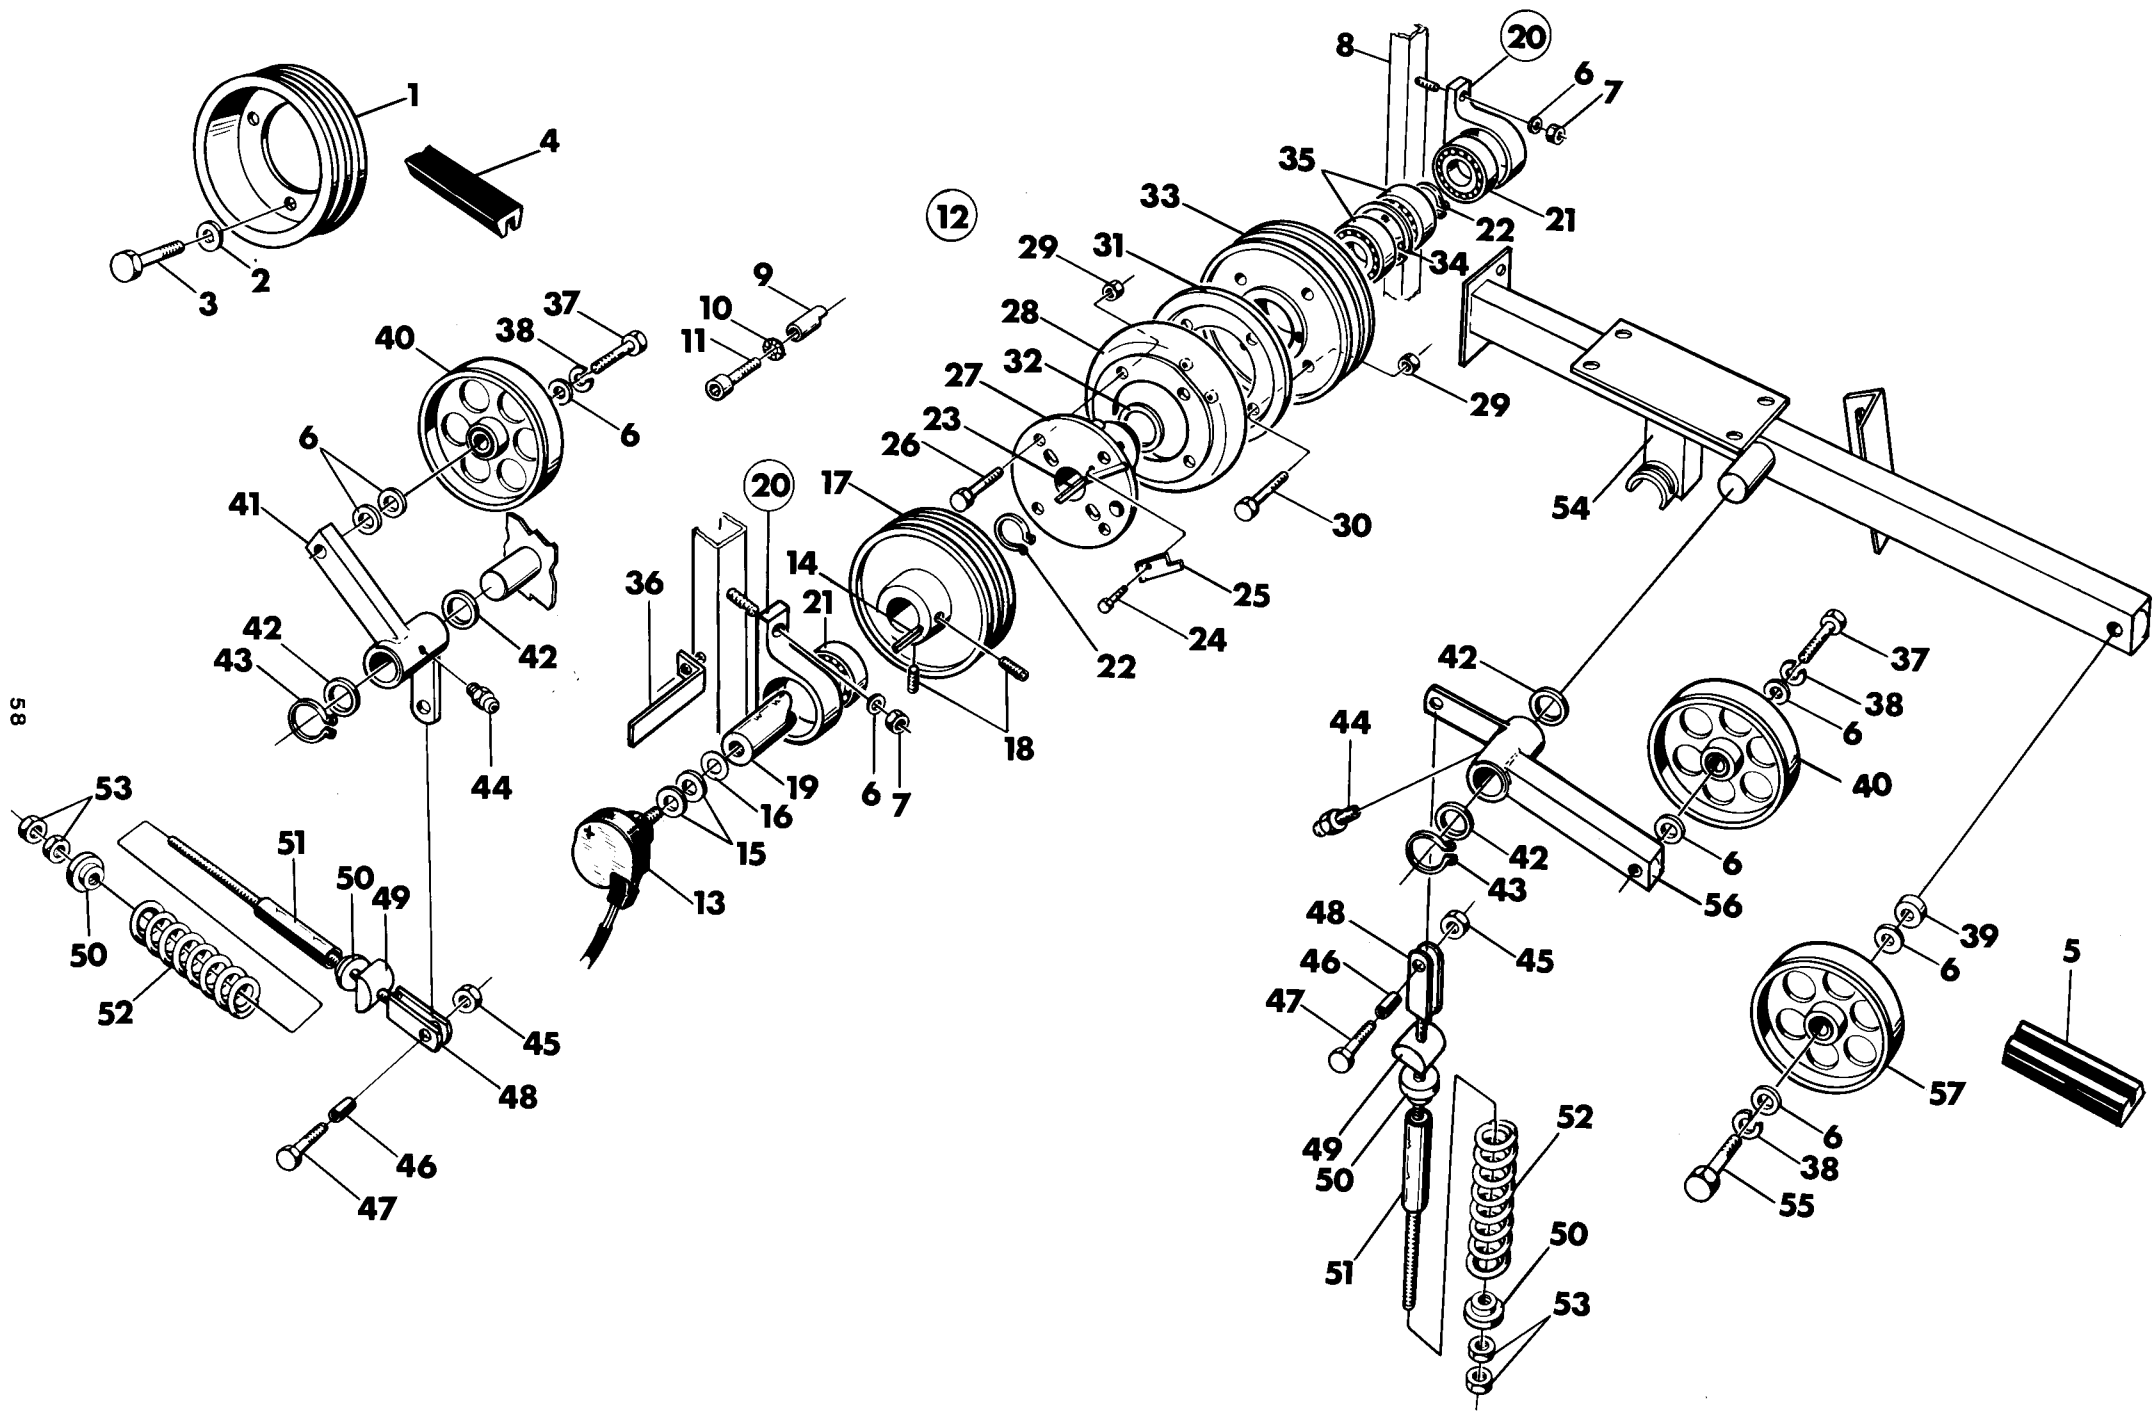

REKORD CUPPER

SPERRY  NEW HOLLAND

8030

8040

8055

Serie no: 6 6 6 5 0 - 6 6 6 6 4

Pos. nr. Repère	Beställn. nr. Order nr. Bestellnr. No. pièce	Antal Qty Anzahl Qté		Anm. Note
		8030/40	8055	
1	11556	1	-	
1	11481	-	1	
2	-44000	48	56	
3	-41349	48	56	
4	-44001	48	56	
5	-09330	24	28	M6S M10x50 10,9
6	-09582	24	28	Bee-loc M10 10,9
7	11557	1	-	
7	11477	-	1	
8	32383	1	-	
8	32332	-	1	
9	40151	47	58	
10	43935	1	-	
10	43863	-	1	
11	00472	1	1	
12	00828	4	4	SRB ø 13x38
13	00823	4	4	FBB ø 12,2
14	09265	4	4	M6S M12x35
15	00524	4	4	SKF PF 80
16	00521	2	2	SKF 238208 BD-2LS
17	32311	2	2	
18	20864	1	1	
19	21555	2	2	
20	31066	1	-	
20	31059	-	1	
21	00706	1	1	
22	32293	1	1	
23	02408	2	2	F = 600N
24	43860	2	2	
25	21661	1	-	
25	21593	-	1	
26	-21658	1	-	
26	-21587	-	1	
27	-11494	1	1	
28	-11495	1	1	
29	-32356	1	1	
30	-32355	1	1	
31	-21586	1	1	
32	-21585	1	1	
33	-21660	1	-	
33	-21591	-	1	
34	-43879	2	2	
35	-02227	2	2	
36	-43880	2	2	
37	-40052	2	2	
38	-00828	2	2	SRB ø 13x38
39	-00823	2	2	FBB ø 12,2
40	-02087	2	2	
41	-32335	1	1	
42	-32340	1	1	
43	-32336	1	1	
44	-32341	1	1	
45	-32337	1	1	
46	-32342	1	1	
47	-32338	1	1	
48	-32343	1	1	