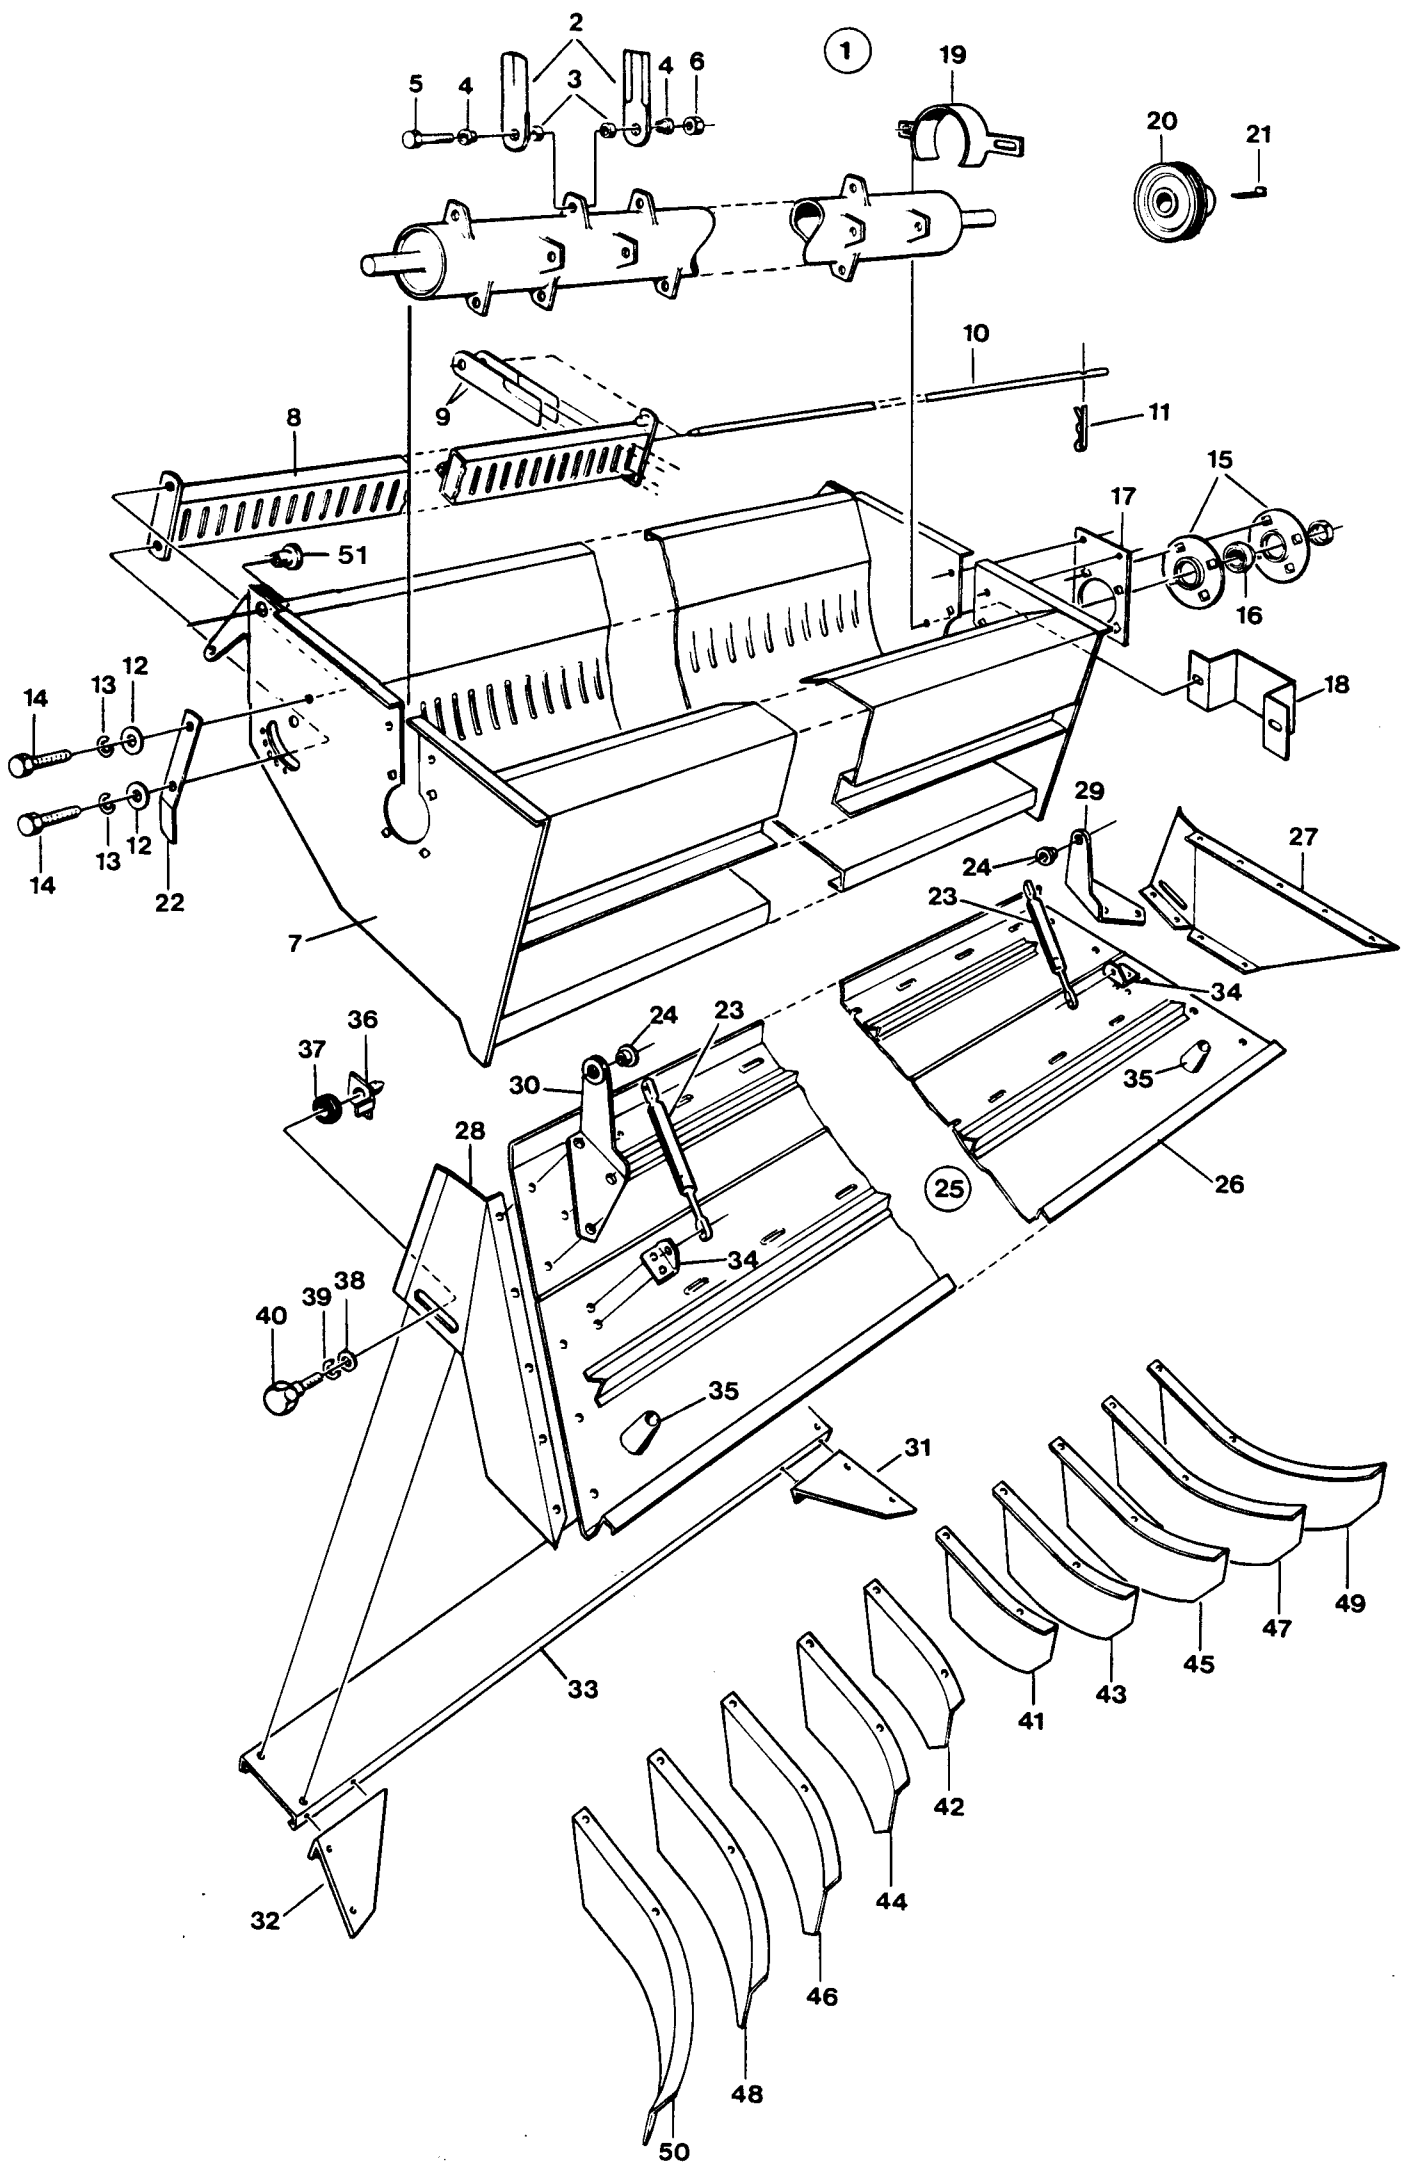

REKORD CUPPER

SPERRY  NEW HOLLAND

8030

8040

8055

Serie no: 6 6 6 5 0 - 6 6 6 6 4

Pos. nr. Repère	Beställn. nr. Order nr. Bestellnr. No. pièce	Antal Qty Anzahl Qté		Anm. Note
		8030/40	8055	
1	11556	1	-	
1	11481	-	1	
2	-44000	48	56	
3	-41349	48	56	
4	-44001	48	56	
5	-09330	24	28	M6S M10x50 10,9
6	-09582	24	28	Bee-loc M10 10,9
7	11557	1	-	
7	11477	-	1	
8	32383	1	-	
8	32332	-	1	
9	40151	47	58	
10	43935	1	-	
10	43863	-	1	
11	00472	1	1	
12	00828	4	4	SRB ø 13x38
13	00823	4	4	FBB ø 12,2
14	09265	4	4	M6S M12x35
15	00524	4	4	SKF PF 80
16	00521	2	2	SKF 238208 BD-2LS
17	32311	2	2	
18	20864	1	1	
19	21555	2	2	
20	31066	1	-	
20	31059	-	1	
21	00706	1	1	
22	32293	1	1	
23	02408	2	2	F = 600N
24	43860	2	2	
25	21661	1	-	
25	21593	-	1	
26	-21658	1	-	
26	-21587	-	1	
27	-11494	1	1	
28	-11495	1	1	
29	-32356	1	1	
30	-32355	1	1	
31	-21586	1	1	
32	-21585	1	1	
33	-21660	1	-	
33	-21591	-	1	
34	-43879	2	2	
35	-02227	2	2	
36	-43880	2	2	
37	-40052	2	2	
38	-00828	2	2	SRB ø 13x38
39	-00823	2	2	FBB ø 12,2
40	-02087	2	2	
41	-32335	1	1	
42	-32340	1	1	
43	-32336	1	1	
44	-32341	1	1	
45	-32337	1	1	
46	-32342	1	1	
47	-32338	1	1	
48	-32343	1	1	