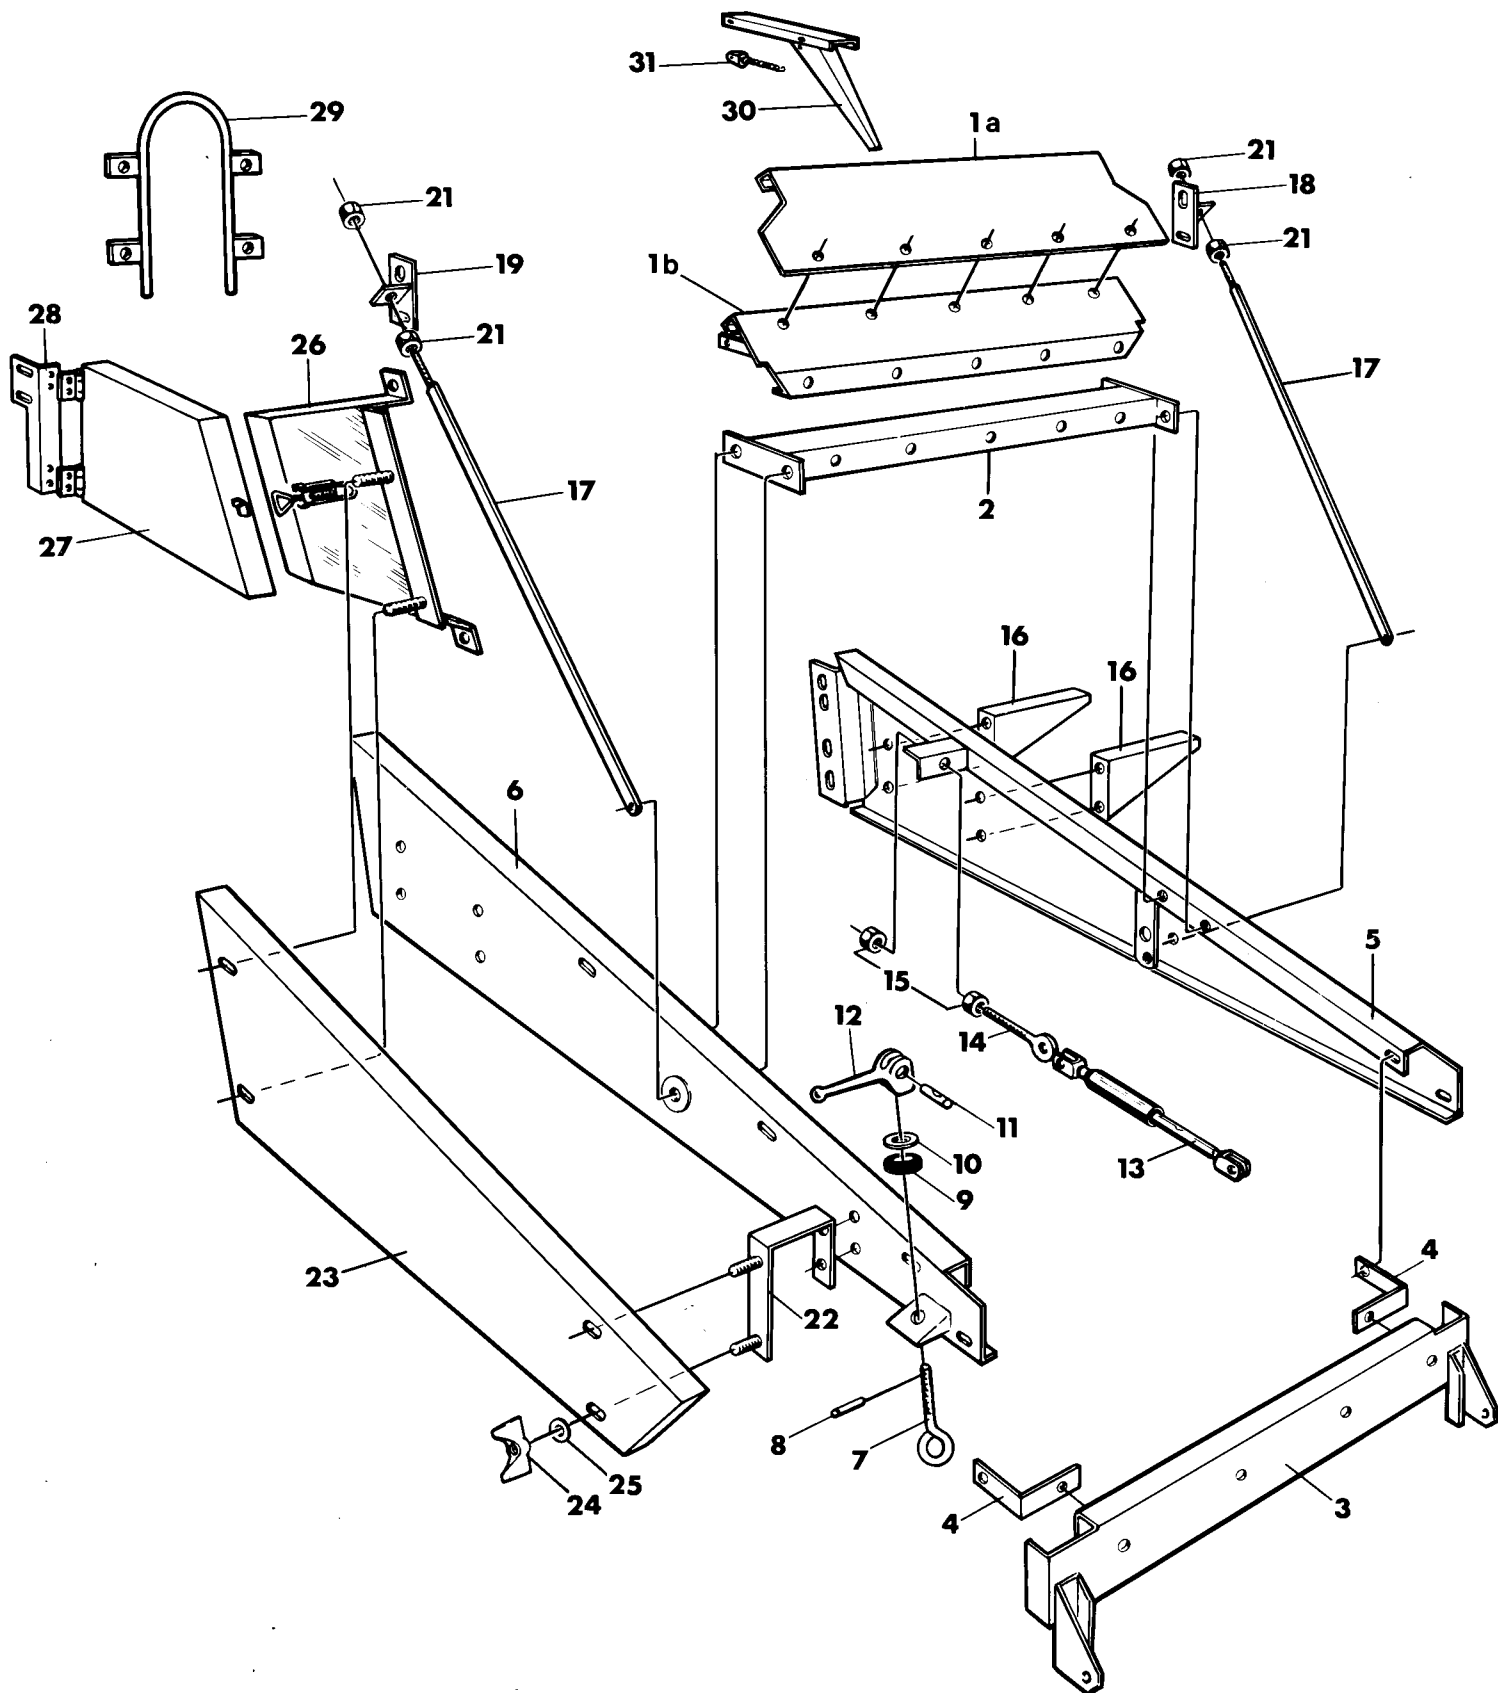

Pos nr.	Beställn.nr. Order no. Bestellnr. No. pièce	Antal		Anm. Note
		Qty Anzahl Qte		
		8030/40	8055	* Ch.nr. 8030 - 4627000 * Ch.nr. 8040 - 4527000
1 a	10974	1	-	
1 a	10975	-	1	
1 b	21008	1	-	
1 b	21028	-	1	
2	31643	1	-	
2	31660	-	1	
3	21663	1	-	
3	21664	-	1	
4	43047	2	2	
5	10837	1	1	
6	10839	1	1	
7	40041	2	2	
8	00666	2	2	
9	40052	2	2	
10	40298	2	2	
11	40040	2	2	
12	30827	2	2	
13	02066	2	-	F= 1200 N
13	02074	-	2	F= 1600 N
14	43088	2	2	
15	09533	4	4	M6M M12
16	30898	2	2	
17	31604	2	2	
18	43049	1	1	
19	43048	1	1	
21	09534	4	4	M6M M20
22	31649	1	1	
23	31653	1	1	
24	09548	4	4	
25	00808	4	4	
* 26 *	31651 *	1	-	
26	31684	1	1	
* 27 *	21010 *	1	-	
27	21032	1	1	
* 28 *	31650 *	1	-	
28	31686	1	1	
29	31644	1	1	
30	31609	1	1	
31	-02224	1	1