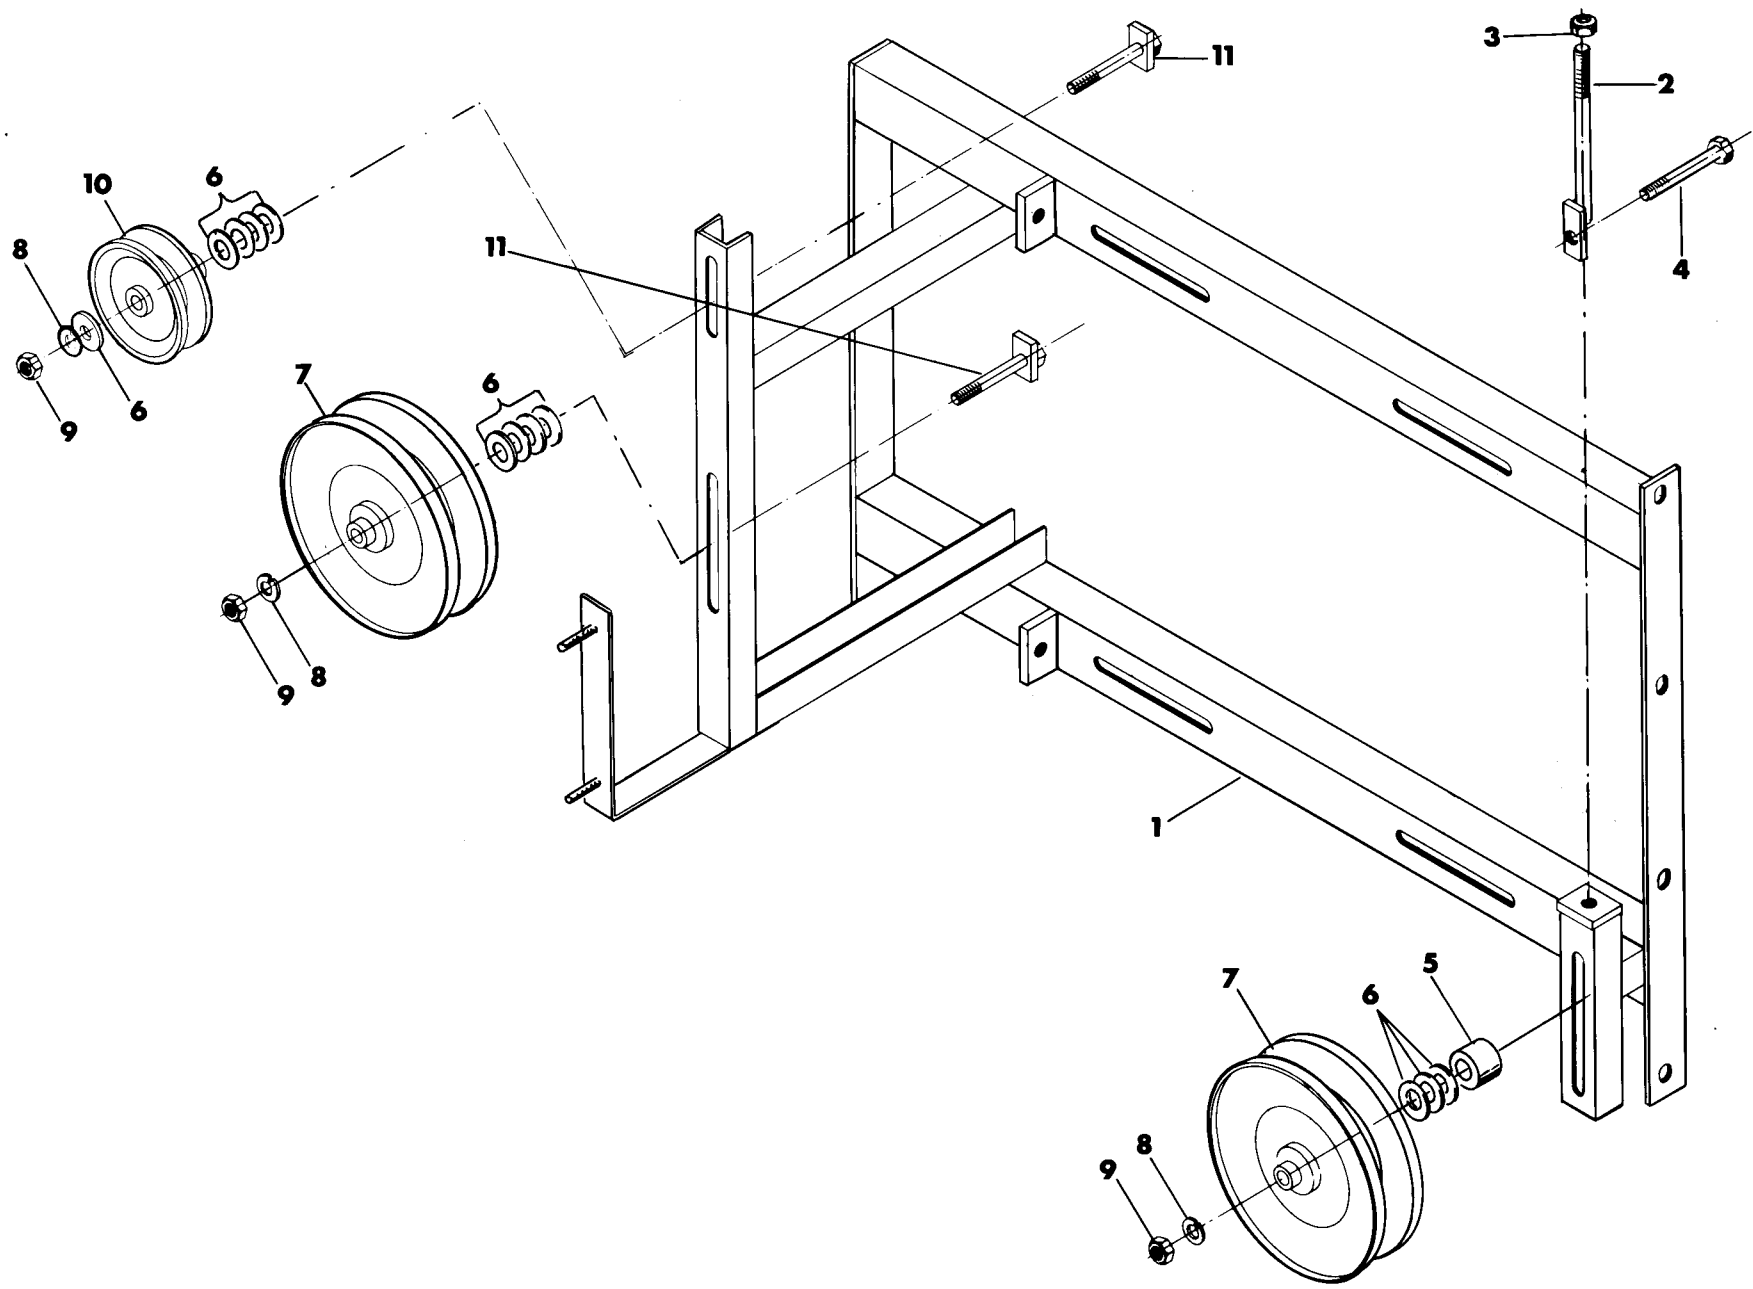

REKORD SUPER

SPERRY  NEW HOLLAND

1540 1550

Pos nr. Repère	Beställn.nr. Order no. Bestellnr. Pièce	Antal Qty Anzahl Qte		Anm. Note
		1540	1550	
1	30857	1	-	
1	30868	-	1	
2	-40448	1	-	
2	-41037	-	1	
3	-40145	3	4	
4	-40144	2	-	Med nav, with hub mit nabe, avec moyeu
4	-40508	-	3	Med nav, with hub mit nabe, avec moyeu
4	-40143	2	2	Utan nav, without hub ohne nabe, sans moyeu
5	-09504	8	8	U6M 3/4" UNC
6	-09301	2	3	T6SS M16 x 30
7	-09546	2	3	ML6M M16
8	-40149	60	72	L=46,5 mm
8	-40148	10	8	L=44,5 mm
8	-40598	-	6	L=42,0 mm
8	-40147	14	18	L=24,5 mm
8	-40146	10	8	L=20,0 mm
8	-40597	-	6	L=18,0 mm
9	-00633	8	8	6 x 30
10	-40150	84	104	
11	-41006	4	-	
11	-41033	-	4	
12	-41005	4	4	
12	-41032	-	4	
18	00543	2	2	SKF SY 40 FJ
19	-00521	1	1	SKF 238208 BD-2LS
20	31060	1	1	Konv.
21	40094	2	-	
21	40105	-	2	
22	10295	1	-	
22	10181	-	1	
23	-09330	22	26	M6S M10 x 50
24	-44001	44	52	
25	-44280	44	52	
26	-41349	44	52	
27	-09567	22	26	Beeloc M10
28	41544	2	2	
29	31059	1	1	Pendel
30	00706	1	1	10 x 7 x 60
31	41556	2	2	
32	00634	1	1	3 x 25
33	40997	1	-	
33	40994	-	1	
34	30348	1	-	
34	30433	-	1	
35	40151	43	51	
36	41881	1	1	
37	41880	1	1	
38	00816	2	2	FBB O 19,3
39	09259	2	2	M6S M18 x 40
40	40298	2	2	
42	00814	2	2	FBB O 12,2
43	00463	2	2	GN 206 M12
44	41915	2	2	
45	00814	2	2	FBB O 12,2
46	00828	2	2	O 13 x 38
47	10195	1	-	
47	10210	-	1	
48	30303	1	-	
48	30438	-	1	
49	30304	1	-	
49	30349 30439	-	1	
50	30199	1	1	
51	30036	1	1	
52	42173	2	2	
55	30073	-	3	
56	30074	-	3	
57	40198	1	1	
58	40197	1	1	
59	10376	1	-	
60	20570	1	-	
61	31036	1	1	
62	31035	1	1	
63	42213	1	1	