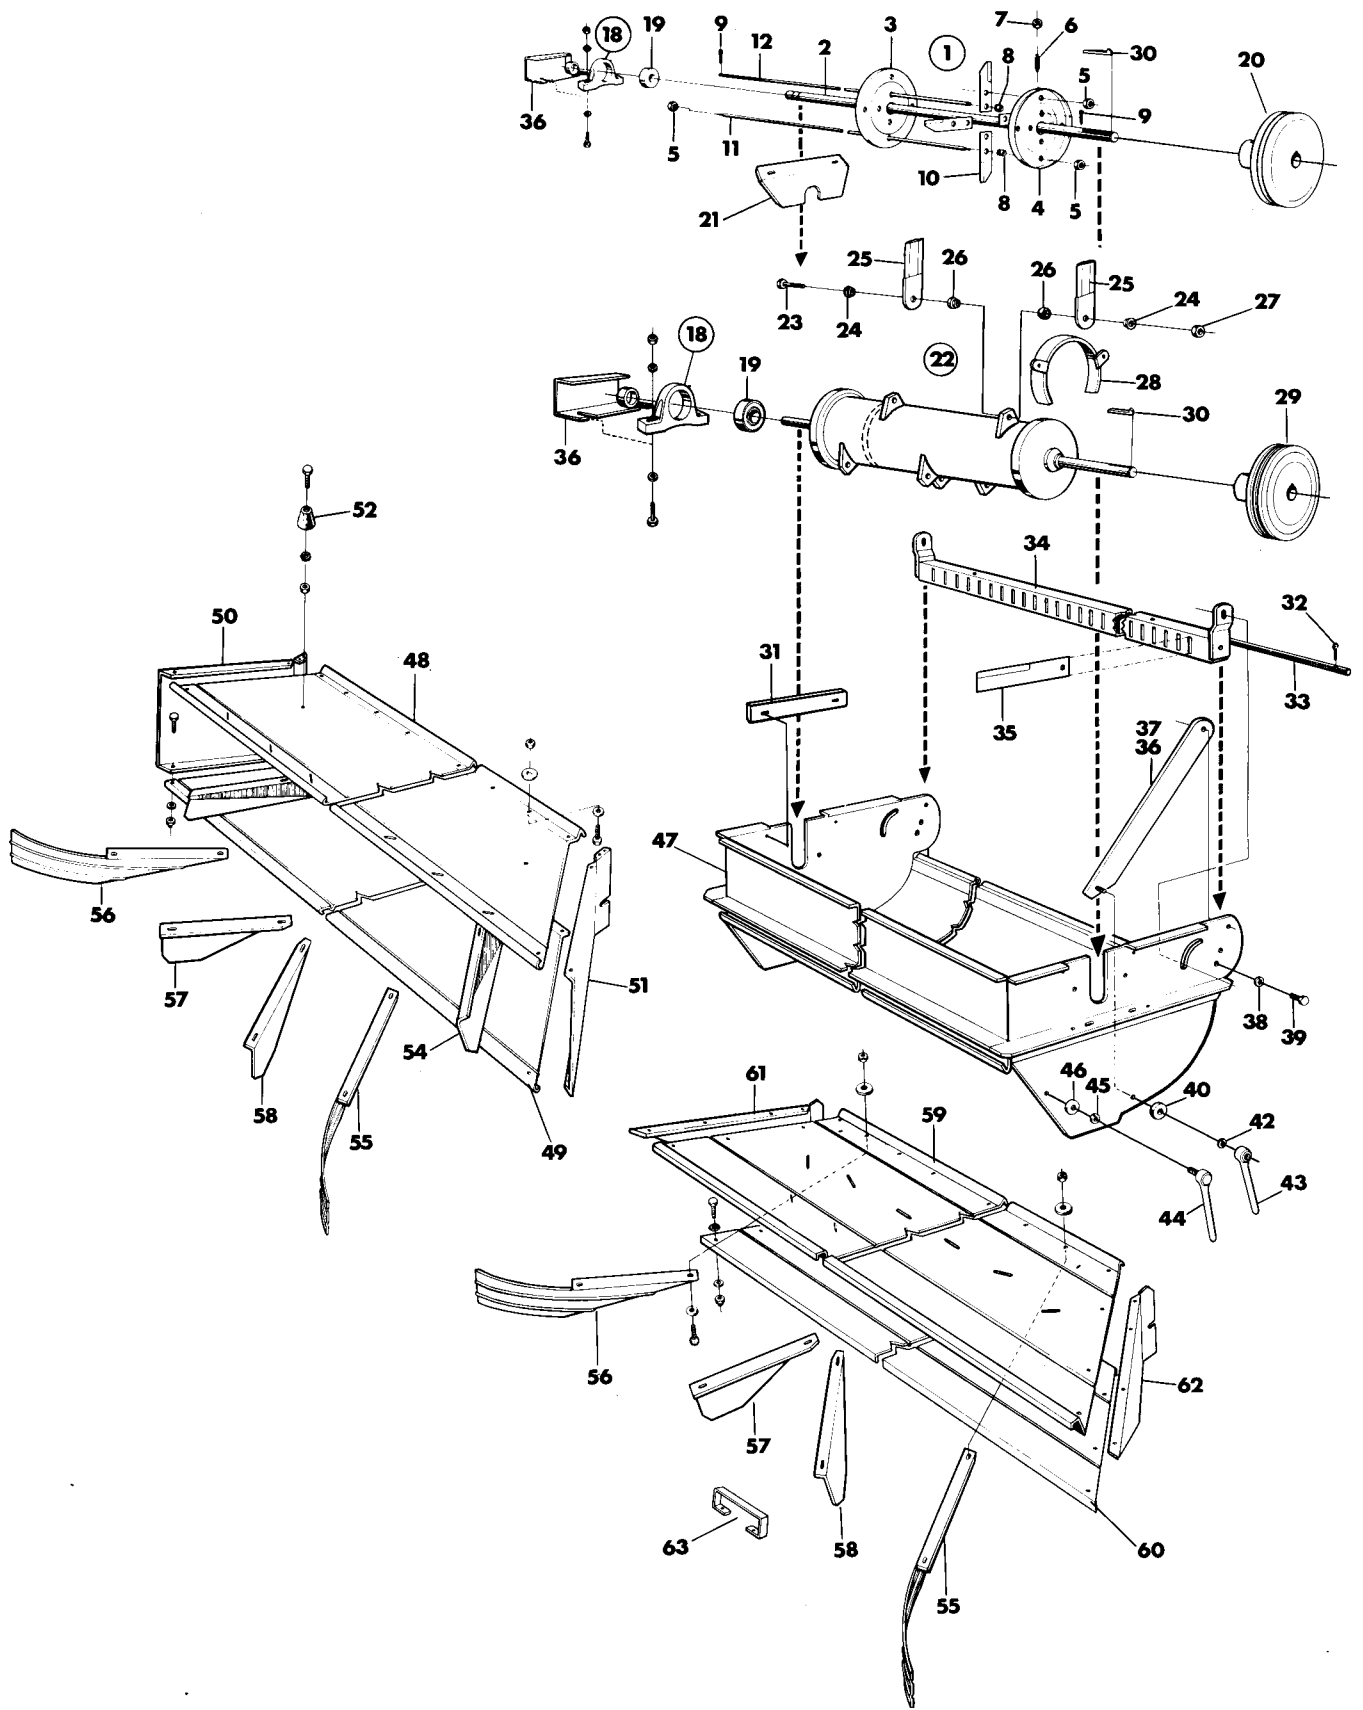

REKORD SUPER

SPERRY  NEW HOLLAND

1540 1550

Pos nr. Repère	Beställn.nr. Order no. Bestellnr. Pièce	Antal Qty Anzahl Qte		Anm. Note
		1540	1550	
1	30857	1	-	
1	30868	-	1	
2	-40448	1	-	
2	-41037	-	1	
3	-40145	3	4	
4	-40144	2	-	Med nav, with hub mit nabe, avec moyeu
4	-40508	-	3	Med nav, with hub mit nabe, avec moyeu
4	-40143	2	2	Utan nav, without hub ohne nabe, sans moyeu
5	-09504	8	8	U6M 3/4" UNC
6	-09301	2	3	T6SS M16 x 30
7	-09546	2	3	ML6M M16
8	-40149	60	72	L=46,5 mm
8	-40148	10	8	L=44,5 mm
8	-40598	-	6	L=42,0 mm
8	-40147	14	18	L=24,5 mm
8	-40146	10	8	L=20,0 mm
8	-40597	-	6	L=18,0 mm
9	-00633	8	8	6 x 30
10	-40150	84	104	
11	-41006	4	-	
11	-41033	-	4	
12	-41005	4	4	
12	-41032	-	4	
18	00543	2	2	SKF SY 40 FJ
19	-00521	1	1	SKF 238208 BD-2LS
20	31060	1	1	Konv.
21	40094	2	-	
21	40105	-	2	
22	10295	1	-	
22	10181	-	1	
23	-09330	22	26	M6S M10 x 50
24	-44001	44	52	
25	-44280	44	52	
26	-41349	44	52	
27	-09567	22	26	Beeloc M10
28	41544	2	2	
29	31059	1	1	Pendel
30	00706	1	1	10 x 7 x 60
31	41556	2	2	
32	00634	1	1	3 x 25
33	40997	1	-	
33	40994	-	1	
34	30348	1	-	
34	30433	-	1	
35	40151	43	51	
36	41881	1	1	
37	41880	1	1	
38	00816	2	2	FBB O 19,3
39	09259	2	2	M6S M18 x 40
40	40298	2	2	
42	00814	2	2	FBB O 12,2
43	00463	2	2	GN 206 M12
44	41915	2	2	
45	00814	2	2	FBB O 12,2
46	00828	2	2	O 13 x 38
47	10195	1	-	
47	10210	-	1	
48	30303	1	-	
48	30438	-	1	
49	30304	1	-	
49	30349 30439	-	1	
50	30199	1	1	
51	30036	1	1	
52	42173	2	2	
55	30073	-	3	
56	30074	-	3	
57	40198	1	1	
58	40197	1	1	
59	10376	1	-	
60	20570	1	-	
61	31036	1	1	
62	31035	1	1	
63	42213	1	1	