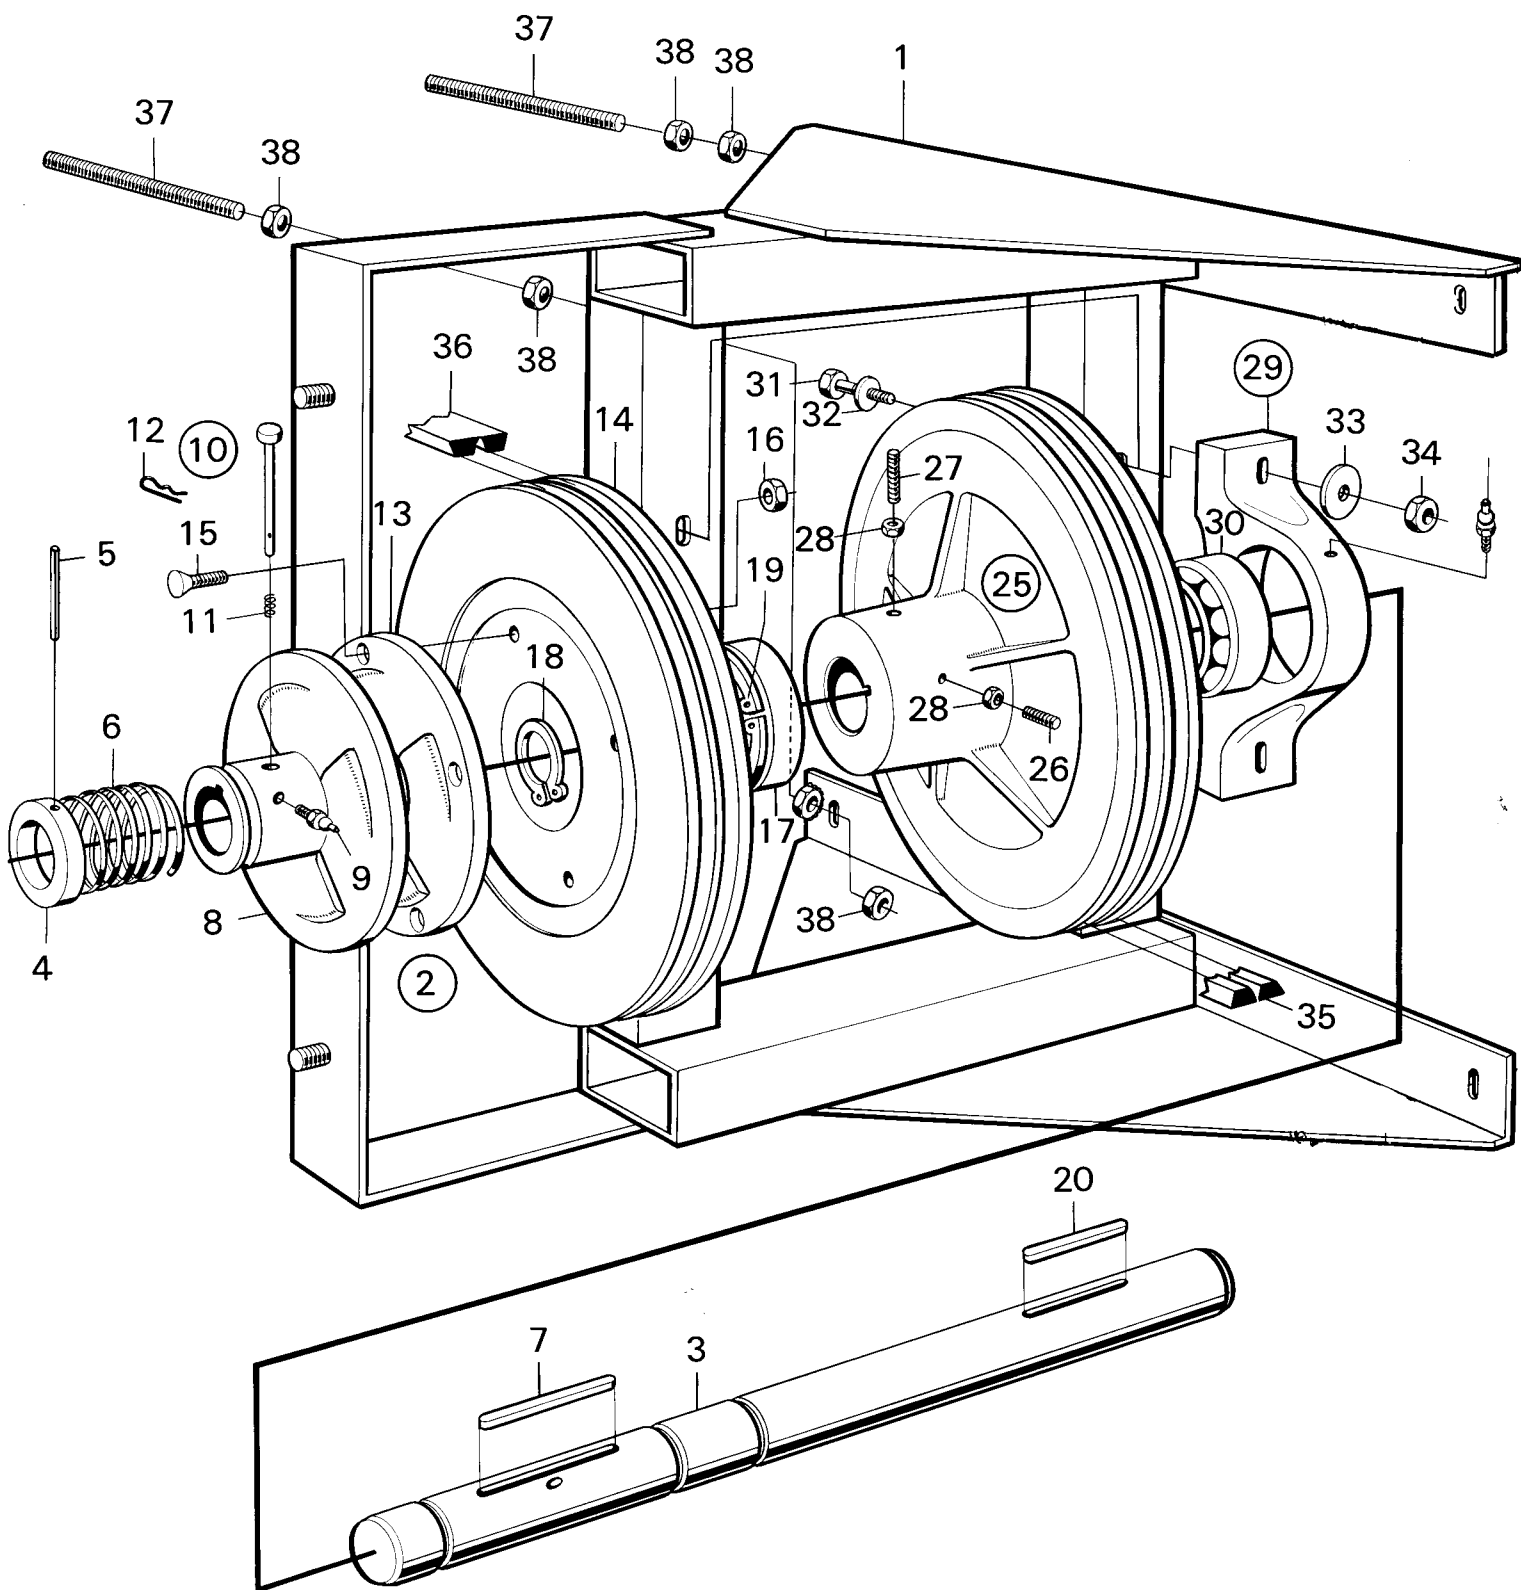

Pos.nr. Repère	Beställn.nr. Order nr. Bestellnr. No pièce	Antal Qty Anzahl Qté	Anm. Note
1	10353	1	
2	20598	1	
3	-31081	1	
4	-40342	1	
5	-00671	1	FRP 6 x 65
6	-00456	1	
7	-00711	1	9,5 x 12 x70
8	-30317	1	
9	-00400	1	1/8" R
10	-41356	1	
11	--00473	1	
12	--00472	1	
13	-30194	1	
14	-20597	1	
15	-09324	4	MF6S M10 x 30
16	-9567	4	Beeloc M10
17	-00547	2	SKF 6207-2RS
18	-00602	2	SgA 35
19	-00608	1	SgH 72
20	00702	1	10 x 8 x 45
25	31073	1	Pendel, swinging, mobile
25	31074	1	Konv., standard, fixes
26	-09338	1	SK6SS M10 x 20
27	-09334	1	SK6SS M10 x 25
28	-09572	2	ML6M M10
29	00544	2	SKF SY-35 FJ
30	-00546	1	SKF 238207 BD-2LS
31	09238	4	M6S M12 x 45
32	00826	4	SRB Ø 12,5 x 26
33	00828	4	Ø 13 x 38
34	09568	4	Beeloc M12
35	01553	2	SPB L= 5150 mm
36	01515	1	2 x 5V PB L= 4064 mm
37	41848	2	
38	09533	6	M6M M12