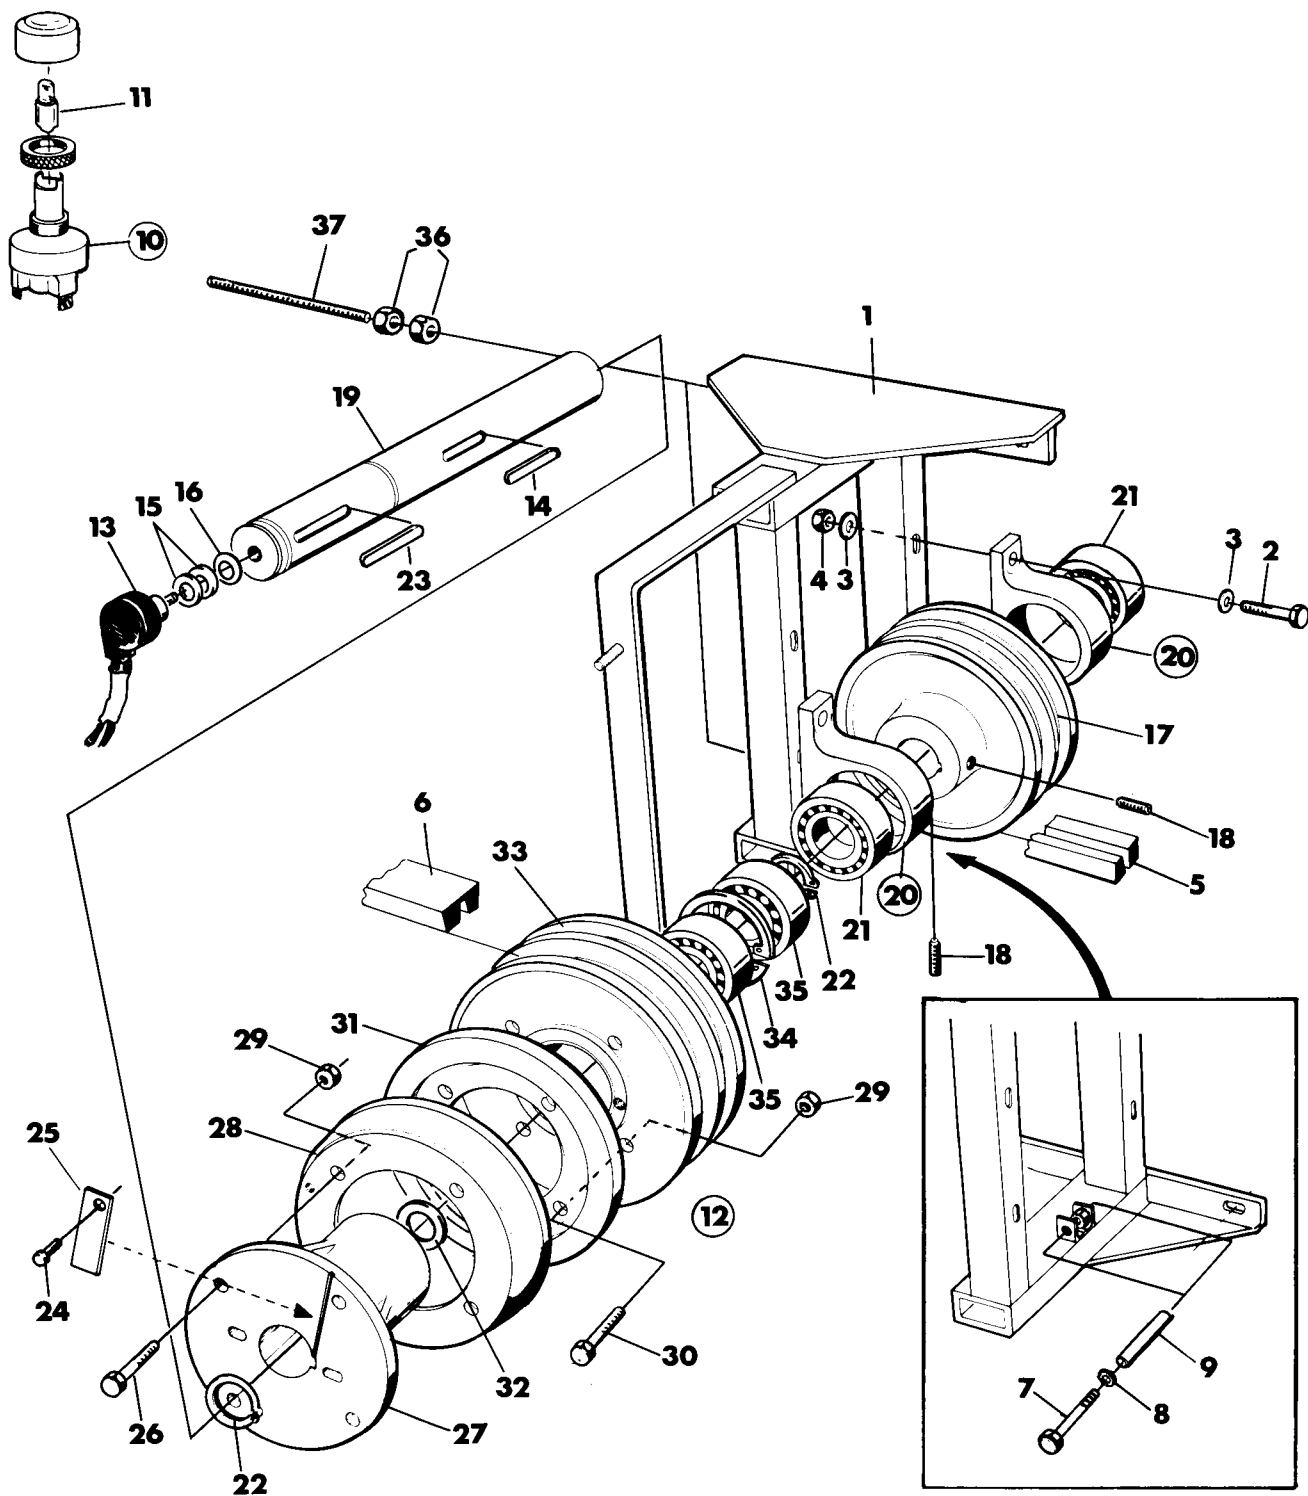

REKORD SUPER

SPERRY  NEW HOLLAND

1540 1550

Pos nr. Repère	Beställn.nr. Order no. Bestellnr. Pièce	Antal Qty Anzahl Qte		Anm. Note
		1540	1550	
1	30857	1	-	
1	30868	-	1	
2	-40448	1	-	
2	-41037	-	1	
3	-40145	3	4	
4	-40144	2	-	Med nav, with hub mit nabe, avec moyeu
4	-40508	-	3	Med nav, with hub mit nabe, avec moyeu
4	-40143	2	2	Utan nav, without hub ohne nabe, sans moyeu
5	-09504	8	8	U6M 3/4" UNC
6	-09301	2	3	T6SS M16 x 30
7	-09546	2	3	ML6M M16
8	-40149	60	72	L=46,5 mm
8	-40148	10	8	L=44,5 mm
8	-40598	-	6	L=42,0 mm
8	-40147	14	18	L=24,5 mm
8	-40146	10	8	L=20,0 mm
8	-40597	-	6	L=18,0 mm
9	-00633	8	8	6 x 30
10	-40150	84	104	
11	-41006	4	-	
11	-41033	-	4	
12	-41005	4	4	
12	-41032	-	4	
18	00543	2	2	SKF SY 40 FJ
19	-00521	1	1	SKF 238208 BD-2LS
20	31060	1	1	Konv.
21	40094	2	-	
21	40105	-	2	
22	10295	1	-	
22	10181	-	1	
23	-09330	22	26	M6S M10 x 50
24	-44001	44	52	
25	-44280	44	52	
26	-41349	44	52	
27	-09567	22	26	Beeloc M10
28	41544	2	2	
29	31059	1	1	Pendel
30	00706	1	1	10 x 7 x 60
31	41556	2	2	
32	00634	1	1	3 x 25
33	40997	1	-	
33	40994	-	1	
34	30348	1	-	
34	30433	-	1	
35	40151	43	51	
36	41881	1	1	
37	41880	1	1	
38	00816	2	2	FBB O 19,3
39	09259	2	2	M6S M18 x 40
40	40298	2	2	
42	00814	2	2	FBB O 12,2
43	00463	2	2	GN 206 M12
44	41915	2	2	
45	00814	2	2	FBB O 12,2
46	00828	2	2	O 13 x 38
47	10195	1	-	
47	10210	-	1	
48	30303	1	-	
48	30438	-	1	
49	30304	1	-	
49	30349 30439	-	1	
50	30199	1	1	
51	30036	1	1	
52	42173	2	2	
55	30073	-	3	
56	30074	-	3	
57	40198	1	1	
58	40197	1	1	
59	10376	1	-	
60	20570	1	-	
61	31036	1	1	
62	31035	1	1	
63	42213	1	1	

Pos. nr Repère	Beställn. nr Order nr. Bestellnr. No. pièce	Antal Qty. Anzahl Qte	Anm. Note
1	10164	1	
2	41850	1	
3	09533	1	M6M M12
4	09229	1	M6S M12 x 100
5	42131	1	L= 20 mm
6	00828	12	∅ 13 x 38
7	31486	2	
8	00823	3	FBB ∅ 12,2
9	09533	3	M6M M12
10	41877	1	
11	41829	2	