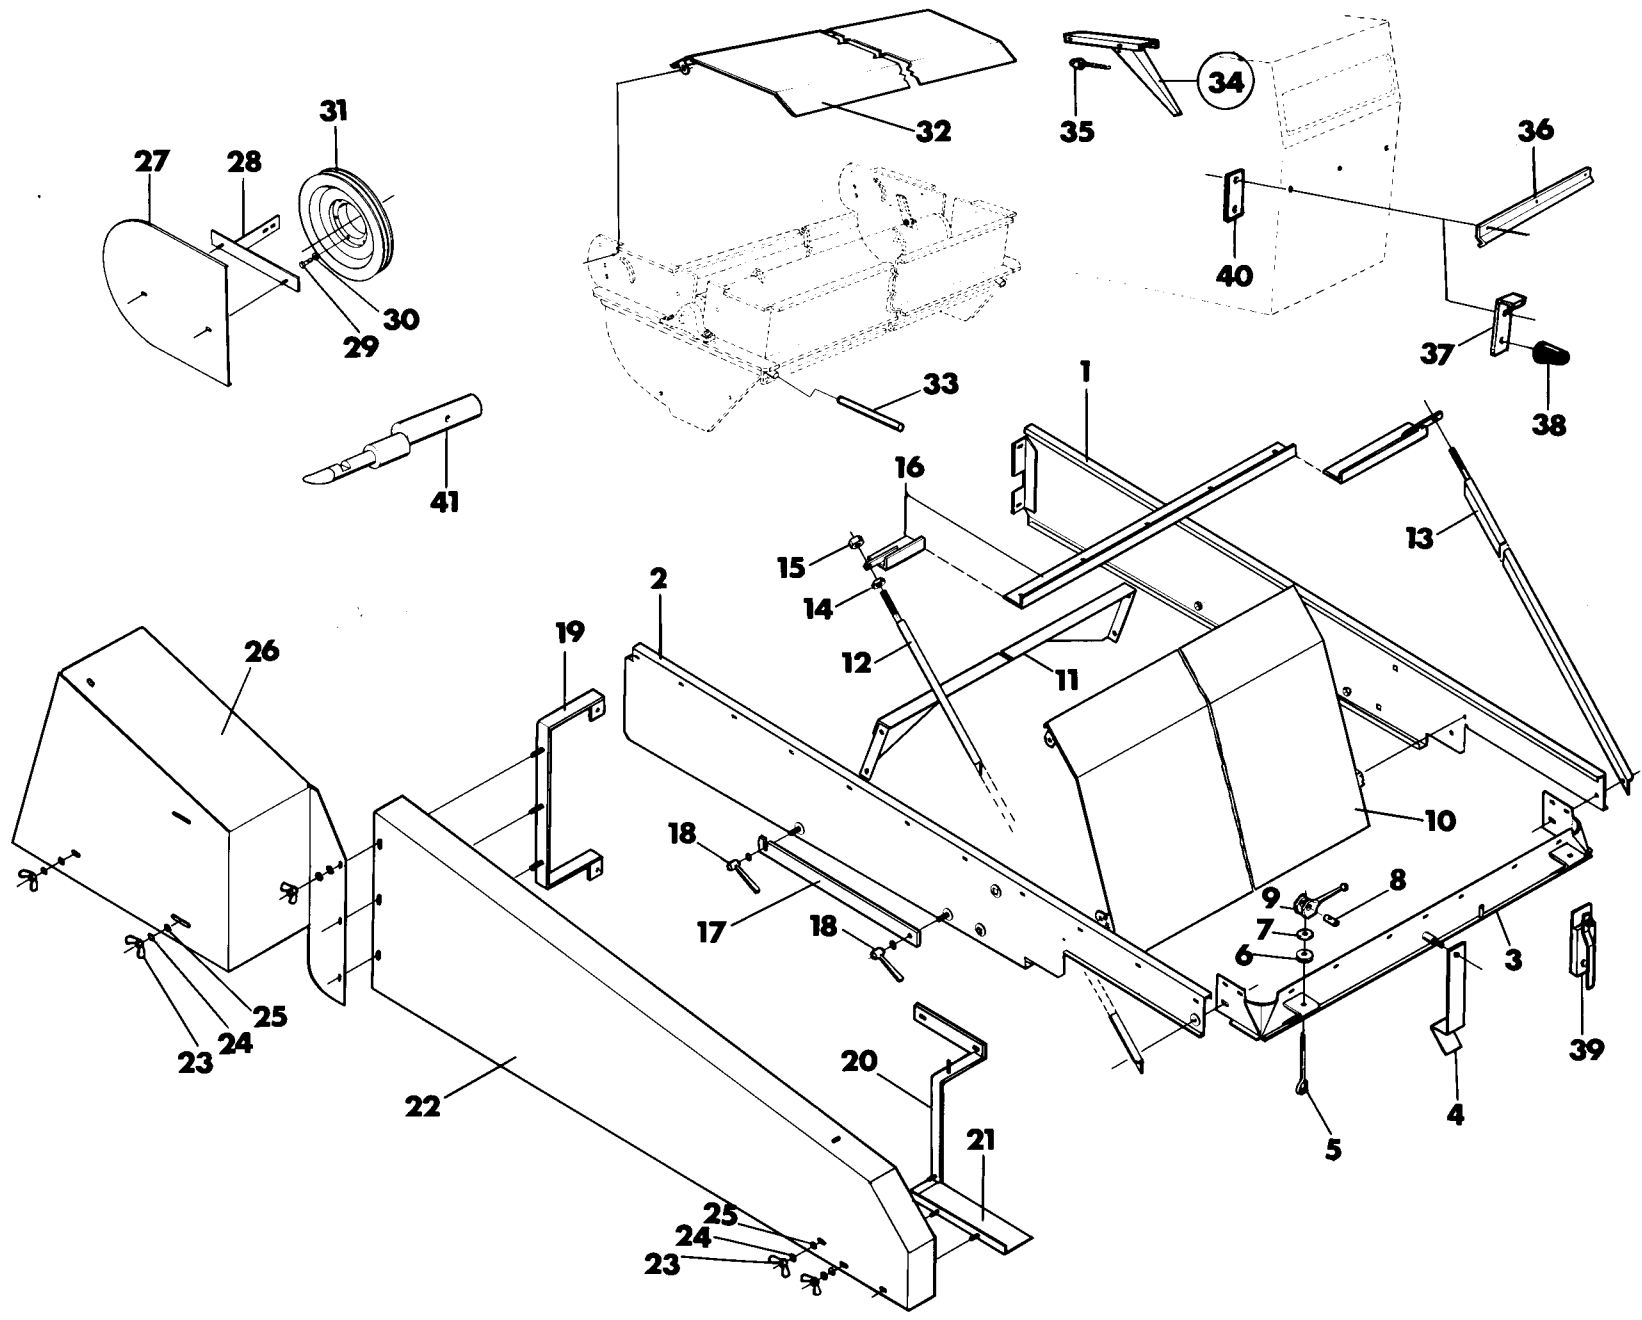

Pos nr. Repère	Beställn.nr Order nr. Bestellnr. No. pièce	Antal Qty. Anzahl Qte.		Anm. Note
		1540	1550	
1	20305	1	1	
2	20307	1	1	
3	10198	1	-	
3	10212	-	1	
4	30778	1	1	
5	40041	2	2	
6	40052	2	2	
7	40298	2	2	
8	40040	2	2	
9	30827	2	2	
10	30787	1	-	
10	30838	-	1	
11	30112	1	-	
11	30166	-	1	
12	30790	1	1	
13	30791	1	1	
14	09574	2	2	ML6M M20
15	09534	2	2	M6M M20
16	30829	1	-	
16	30837	-	1	
17	30785	2	2	
18	00463	4	4	GNA 206 M12
19	30828	1	1	
20	30817	1	1	
21	20298	1	1	
22	20313	1	1	
23	09564	11	11	VM M8
24	00811	11	11	FBB Ø 8,2
25	00801	11	11	SRB Ø 9x18
26	30826	1	1	
27	30824	1	1	
28	30825	1	1	
29	09332	6	6	MC6S M10x30
30	00820	6	6	AZ Ø 10,5
31	10204	1	1	
32	40996	1	-	
32	40325	-	1	
33	30819	1	1	
34	31609	1	1	
35	-02224	1	1	
36	40385	1	-	
36	40707	-	1	
37	42255	2	-	
38	42173	2	-	
39	42254	2	-	
40	42256	2	-	
41	30491	1	1