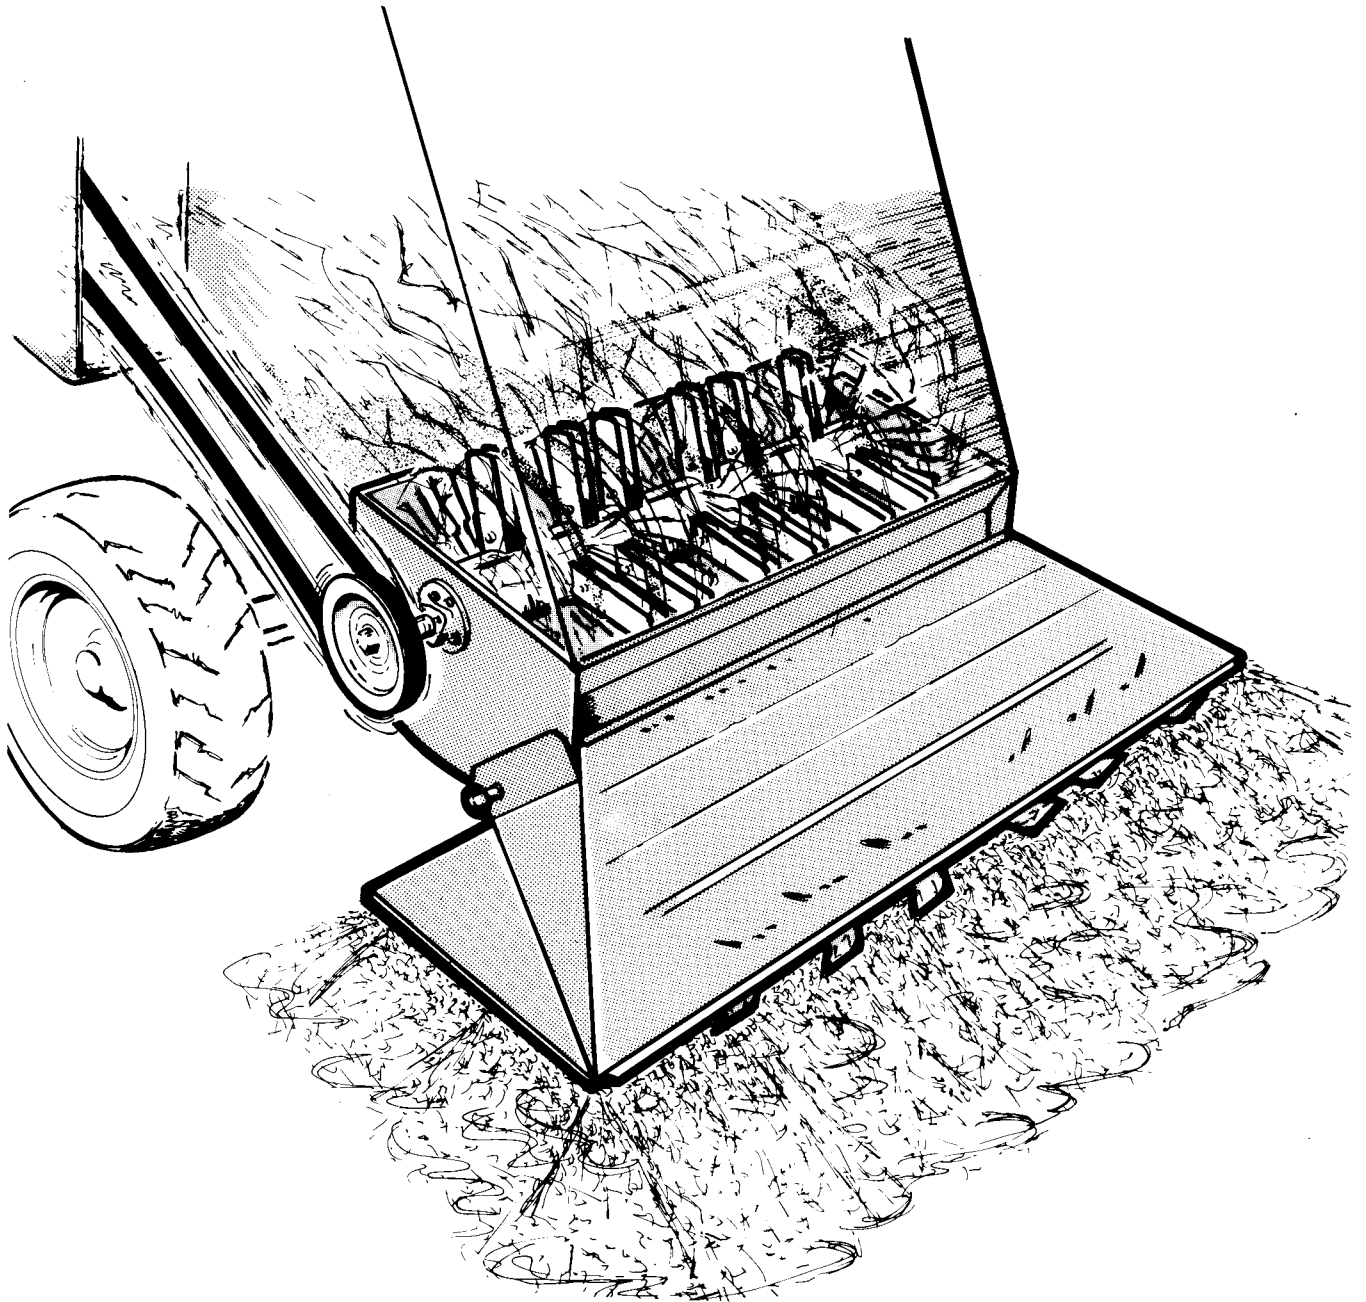

REKORD SUPER

SPERRY  NEW HOLLAND

1540 1550

Pos nr. Repère	Beställn.nr. Order no. Bestellnr. Pièce	Antal Qty Anzahl Qte		Anm. Note
		1540	1550	
1	30857	1	-	
1	30868	-	1	
2	-40448	1	-	
2	-41037	-	1	
3	-40145	3	4	
4	-40144	2	-	Med nav, with hub mit nabe, avec moyeu
4	-40508	-	3	Med nav, with hub mit nabe, avec moyeu
4	-40143	2	2	Utan nav, without hub ohne nabe, sans moyeu
5	-09504	8	8	U6M 3/4" UNC
6	-09301	2	3	T6SS M16 x 30
7	-09546	2	3	ML6M M16
8	-40149	60	72	L=46,5 mm
8	-40148	10	8	L=44,5 mm
8	-40598	-	6	L=42,0 mm
8	-40147	14	18	L=24,5 mm
8	-40146	10	8	L=20,0 mm
8	-40597	-	6	L=18,0 mm
9	-00633	8	8	6 x 30
10	-40150	84	104	
11	-41006	4	-	
11	-41033	-	4	
12	-41005	4	4	
12	-41032	-	4	
18	00543	2	2	SKF SY 40 FJ
19	-00521	1	1	SKF 238208 BD-2LS
20	31060	1	1	Konv.
21	40094	2	-	
21	40105	-	2	
22	10295	1	-	
22	10181	-	1	
23	-09330	22	26	M6S M10 x 50
24	-44001	44	52	
25	-44280	44	52	
26	-41349	44	52	
27	-09567	22	26	Beeloc M10
28	41544	2	2	
29	31059	1	1	Pendel
30	00706	1	1	10 x 7 x 60
31	41556	2	2	
32	00634	1	1	3 x 25
33	40997	1	-	
33	40994	-	1	
34	30348	1	-	
34	30433	-	1	
35	40151	43	51	
36	41881	1	1	
37	41880	1	1	
38	00816	2	2	FBB O 19,3
39	09259	2	2	M6S M18 x 40
40	40298	2	2	
42	00814	2	2	FBB O 12,2
43	00463	2	2	GN 206 M12
44	41915	2	2	
45	00814	2	2	FBB O 12,2
46	00828	2	2	O 13 x 38
47	10195	1	-	
47	10210	-	1	
48	30303	1	-	
48	30438	-	1	
49	30304	1	-	
49	30349 30439	-	1	
50	30199	1	1	
51	30036	1	1	
52	42173	2	2	
55	30073	-	3	
56	30074	-	3	
57	40198	1	1	
58	40197	1	1	
59	10376	1	-	
60	20570	1	-	
61	31036	1	1	
62	31035	1	1	
63	42213	1	1	