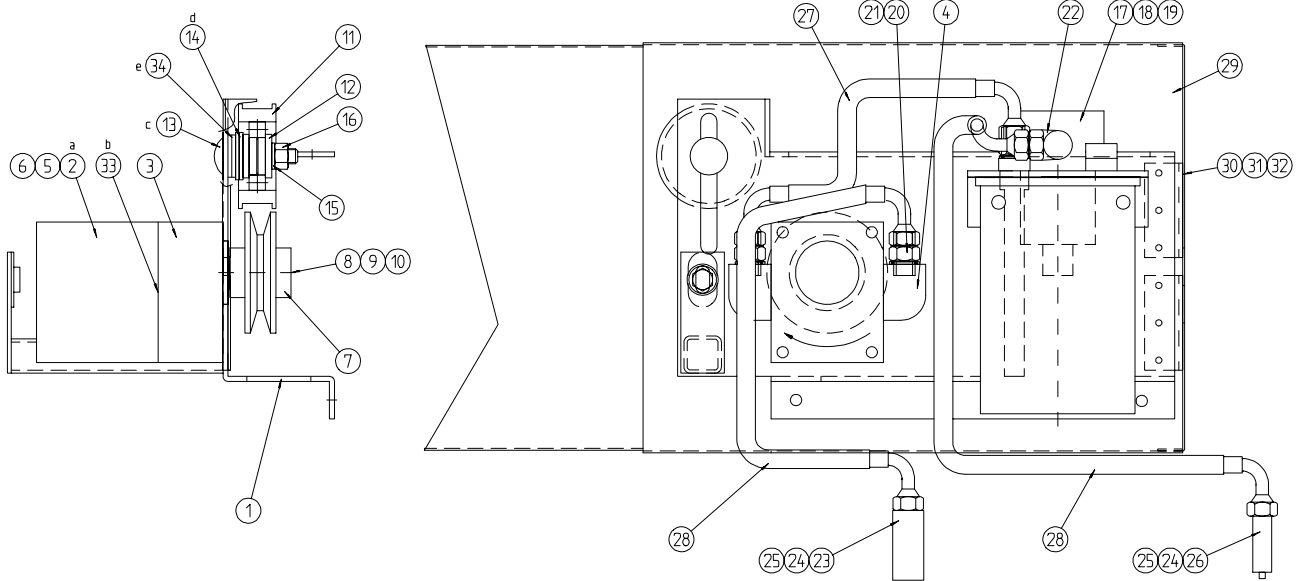

**1**

**2**

**3**

**4**

**12143 CLAAS 86-98, 202-204**  
**12144 CLAAS 106-118, 208, 218**

Pos.	Art. nr. Part. no.	Benämning	Storlek Size	Antal Qty	Description	Anmärkning Remark
<b>1</b>						
1	33446	Pumpfäste svets		1	Bracket	
2	02815	Hydraulpump		1	Hydraulic pump	
3	02805	Stödlager		1	Bearing	
4	02662	Anslutningsfläns	R3/8"	2	Contact flange	
5	09278	Skruv	M8* 80	4	Screw	
6	09558	Låsmutter	M8	4	Nut	
7	45930	Remskiva	1*B+22-90	1	Pulley	
8	09209	Skruv	M8* 20	1	Screw	
9	00849	Bricka	9.0*35	1	Washer	
10	00811	Bricka	8.1*14.8	1	Washer	
11	32768	Spännrulle		1	Tension pulley	
12	44453	Distans		2	Spacer	
13	09701	Vagnsbult	M12* 60	1	Screw	
14	00828	Bricka	13.0*38	2	Washer	
15	00823	Fjäderbricka	12.2*21.1	1	Washer	
16	09533	Mutter	M12	1	Nut	
17	33363	Tank kpl		1	Tank cpl	
18	09217	Skruv	M10* 25	2	Screw	
19	09567	Mutter	M10	2	Nut	
20	02447	Adapter	u3/8"-u3/8"	2	Adaptor	
21	02455	Tättring	3/8"	2	Seal ring	
22	02299	Adapter	u3/8"-i3/8"	1	Adaptor	
23	02755	Snabbkopp. hona	1/4"	1	Quick coupling fem.	
24	02744	Adapter	u1/4"-u3/8"	2	Adaptor	
25	02667	Tättring	1/4"	2	Seal ring	
26	02756	Snabbkopp. hane	1/4"	1	Quick coupling male	
27	33462	Slang	L=400	1	Hoose	
28	33463	Slang	L=1800	2	Hoose	
29	33461	Skydd kpl		1	Guard cpl	
30	09294	Skruv	M5* 10	4	Screw	
31	09576	Mutter	M5	4	Nut	
32	00800	Bricka	7.0*16	4	Washer	
33	02823	Splineshylsa	Z=15	1	Spline way	
34	00804	Bricka	17,5x34	2	Washer	
<b>2</b>						
1	33393	Tankfäste		1	Tank bracket	
2	02743	Tank	2.0 l	1	Tank	
3	02786	Fläns till tank		2	Flange	
4	02784	Retuoljefilter kpl		1	Oilfilter cpl	
4.1	-02803	Retuoljefilter		1	Oilfilter	
5	02785	Lock		1	Cover	
6	02448	Adapter rak	u1/2"-u3/8"	1	Adaptor	
7	02456	Tättring	1/2"	1	Sealring	
8	02447	Adapter	u3/8"-u3/8"	1	Adaptor	
9	02455	Tättring	3/8"	1	Sealring	
10	02827	Packning		1	Seal	
11	02825	Plugg	3/8"	1	Plugg	
<b>3</b>						
1	32957	Remskiva	Ø=300	1	Pulley	
2	09590	Stoppskruv	M6* 10	2	Screw	
3	45986	Fäste spännrulle		1	Bracket pulley	
4	45992	Bricka	50*50	2	Washer	
<b>4</b>						
1	01639	Kilrem		1	V-belt	