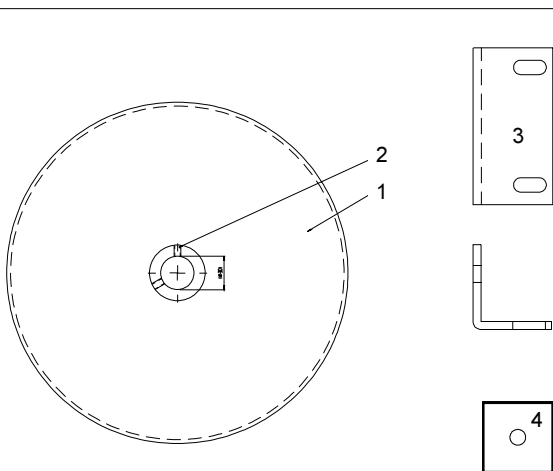

**1**

**2**

**3**

**4**

**12143 CLAAS 86-98, 202-204**  
**12144 CLAAS 106-118, 208, 218**

Pos.	Art. nr. Part. no.	Benämning	Storlek Size	Antal Qty	Description	Anmärkning Remark
<b>1</b>						
1	33446	Pumpfäste svets		1	Bracket	
2	02815	Hydraulpump		1	Hydraulic pump	
3	02805	Stödlager		1	Bearing	
4	02662	Anslutningsfläns	R3/8"	2	Contact flange	
5	09278	Skruv	M8* 80	4	Screw	
6	09558	Låsmutter	M8	4	Nut	
7	45930	Remskiva	1*B+22-90	1	Pulley	
8	09209	Skruv	M8* 20	1	Screw	
9	00849	Bricka	9.0*35	1	Washer	
10	00811	Bricka	8.1*14.8	1	Washer	
11	32768	Spännrulle		1	Tension pulley	
12	44453	Distans		2	Spacer	
13	09701	Vagnsbult	M12* 60	1	Screw	
14	00828	Bricka	13.0*38	2	Washer	
15	00823	Fjäderbricka	12.2*21.1	1	Washer	
16	09533	Mutter	M12	1	Nut	
17	33363	Tank kpl		1	Tank cpl	
18	09217	Skruv	M10* 25	2	Screw	
19	09567	Mutter	M10	2	Nut	
20	02447	Adapter	u3/8"-u3/8"	2	Adaptor	
21	02455	Tättring	3/8"	2	Seal ring	
22	02299	Adapter	u3/8"-i3/8"	1	Adaptor	
23	02755	Snabbkopp. hona	1/4"	1	Quick coupling fem.	
24	02744	Adapter	u1/4"-u3/8"	2	Adaptor	
25	02667	Tättring	1/4"	2	Seal ring	
26	02756	Snabbkopp. hane	1/4"	1	Quick coupling male	
27	33462	Slang	L=400	1	Hoose	
28	33463	Slang	L=1800	2	Hoose	
29	33461	Skydd kpl		1	Guard cpl	
30	09294	Skruv	M5* 10	4	Screw	
31	09576	Mutter	M5	4	Nut	
32	00800	Bricka	7.0*16	4	Washer	
33	02823	Splineshylsa	Z=15	1	Spline way	
34	00804	Bricka	17,5x34	2	Washer	
<b>2</b>						
1	33393	Tankfäste		1	Tank bracket	
2	02743	Tank	2.0 l	1	Tank	
3	02786	Fläns till tank		2	Flange	
4	02784	Retuoljefilter kpl		1	Oilfilter cpl	
4.1	-02803	Retuoljefilter		1	Oilfilter	
5	02785	Lock		1	Cover	
6	02448	Adapter rak	u1/2"-u3/8"	1	Adaptor	
7	02456	Tättring	1/2"	1	Sealring	
8	02447	Adapter	u3/8"-u3/8"	1	Adaptor	
9	02455	Tättring	3/8"	1	Sealring	
10	02827	Packning		1	Seal	
11	02825	Plugg	3/8"	1	Plugg	
<b>3</b>						
1	32957	Remskiva	Ø=300	1	Pulley	
2	09590	Stoppskruv	M6* 10	2	Screw	
3	45986	Fäste spännrulle		1	Bracket pulley	
4	45992	Bricka	50*50	2	Washer	
<b>4</b>						
1	01639	Kilrem		1	V-belt	