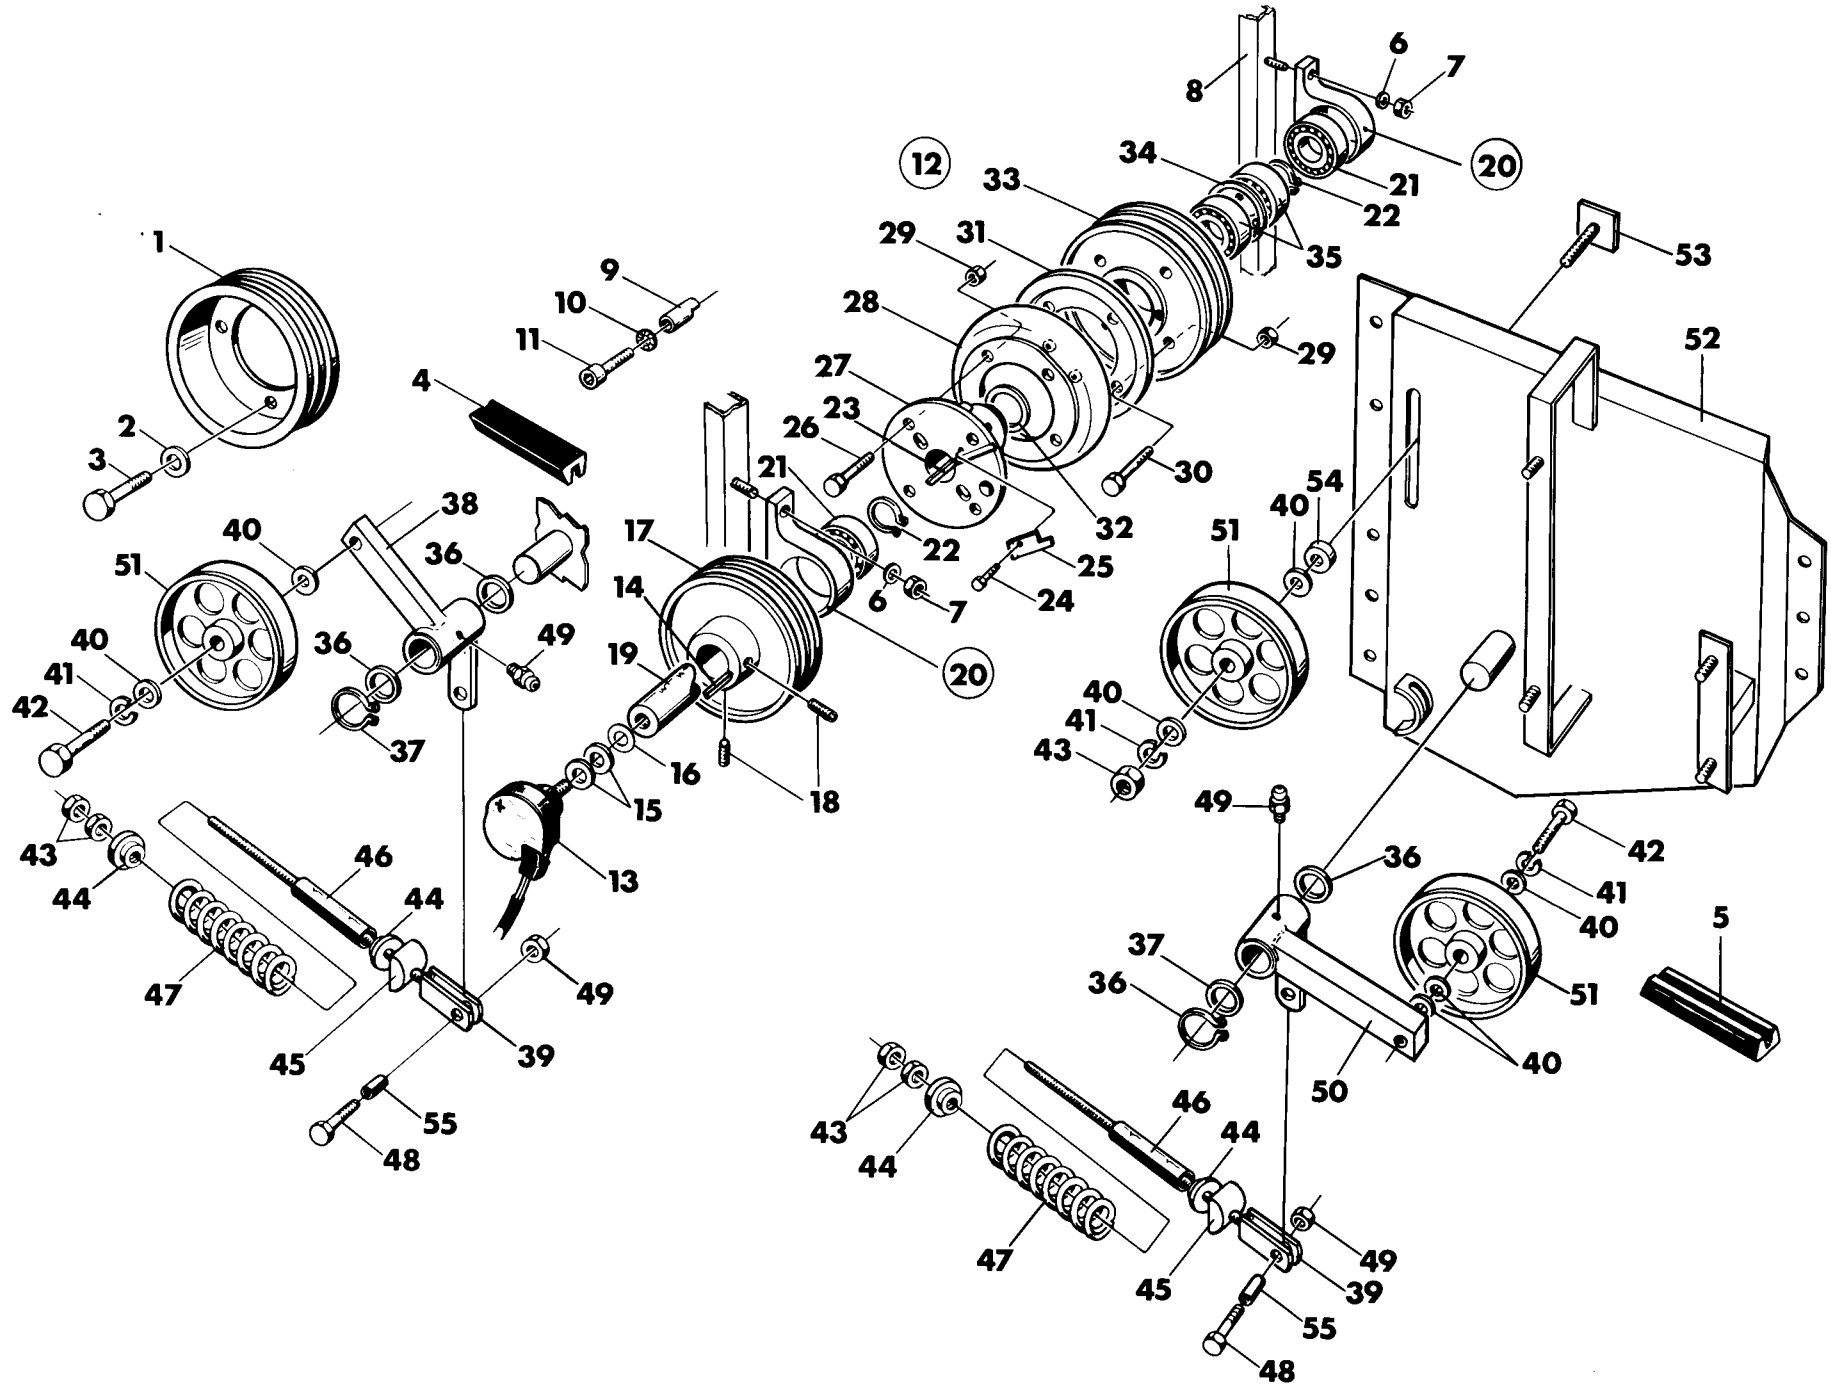

# REKORD DUMPER

**LAYERDA**

**3900**

Serie no: 51119-

Pos.nr.	Beställn. nr. Order nr. Bestellnr. No. pièce	Antal Qty Anzahl Qté	Anm. Note
Repère			
1	10729	1	
2	-44280	60	
3	-41349	60	
4	-44001	60	
5	-09330	30	
6	-09567	30	
7	10733	1	
8	31476	1	
9	40151	59	
10	42876	1	
11	00472	1	
12	40499	2	
13	20865	2	
14	20954	1	
15	00524	4	
16	00521	2	
17	31480	1	
18	31059	1	
19	09440	2	
20	00706	1	
21	20974	1	
22	-20858	1	
23	-10805	1	
24	-10804	1	
25	-20966	1	
26	-20860	2	
27	-20861	2	
28	-31578	1	
29	-31579	1	
30	42984	1	
31	42983	1	
32	02057	2	
33	00452	2	

Serie no: 50127-

Pos. nr.	Beställn. nr. Order nr. Bestellnr.	Antal Qty Anzahl	Anm. Note
Repère	No. pièce	Qté	
1	20897	1	
2	00819	6	
3	09353	6	
4	01590	1	
5	01591	1	
6	00828	4	SRB Ø 13 x 38
7	09568	4	M12 Ny-loc
8	10719	1	
9	42416	2	
10	00820	2	AZ Ø 10,5
11	09349	2	MC6S M10 x 80
12	10757	1	
13	-02133	1	
14	-00702	1	
15	-00826	2	
16	-02075	-	
17	-20406	1	
18	-09440	2	MSK6SS M10 x 16
19	-31461	1	
20	-00543	2	
21	--00521	1	
22	-00604	2	SGA 40
23	-00713	1	
24	-09348	1	
25	-42470	1	
26	-09217	4	M6S M10 x 25
27	-20666	1	
28	-02134	1	24 volt
29	-09567	8	M10 B-loc
30	-09218	4	M6S M10 x 30
31	-02129	1	
32	-02031	1	
33	-20628	1	
34	-00609	1	SGH 80
35	-00548	2	SKF 6208-2RS
36	02031	4	
37	00604	2	SGA 40
38	20882	1	
39	31462	2	
40	00828	10	Ø 13 x 38
41	00823	3	FBB Ø 12,2
42	09575	1	M6S M12 x 80
43	09533	5	M12
44	42892	4	
45	42834	2	
46	42894	2	
47	42896	2	
48	09235	2	M6S M10 x 35
49	09567	2	M10 B-loc
50	20836	1	
51	31486	3	
52	10759	1	
53	42871	1	
54	42131	1	
55	42868	2	

Serie no: 50127-

Pos. nr. Repère	Beställn.nr. Order nr. Bestellnr. No. pièce	Antal Qty Anzahl Qté	Anm. Note
1	10724	1	
2	31522	2	
3	20838	1	
4	20839	1	
5	31469	1	
6	20841	1	
7	10722	1	
8	10723	1	
9	30827	2	
10	40040	2	
11	40298	2	
12	40052	2	
13	00666	2	
14	40041	2	
15	20842	2	
16	31470	2	
17	09350	8	
18	20857	1	
19	20835	1	
20	31532	2	
21	42997	2	
22	31588	1	
23	31519	1	
24	42931	1	
25	20975	1	
26	10726	1	
27	31516	1	
28	31589	1	
29	31471	1	
30	09548	9	
31	00808	9	