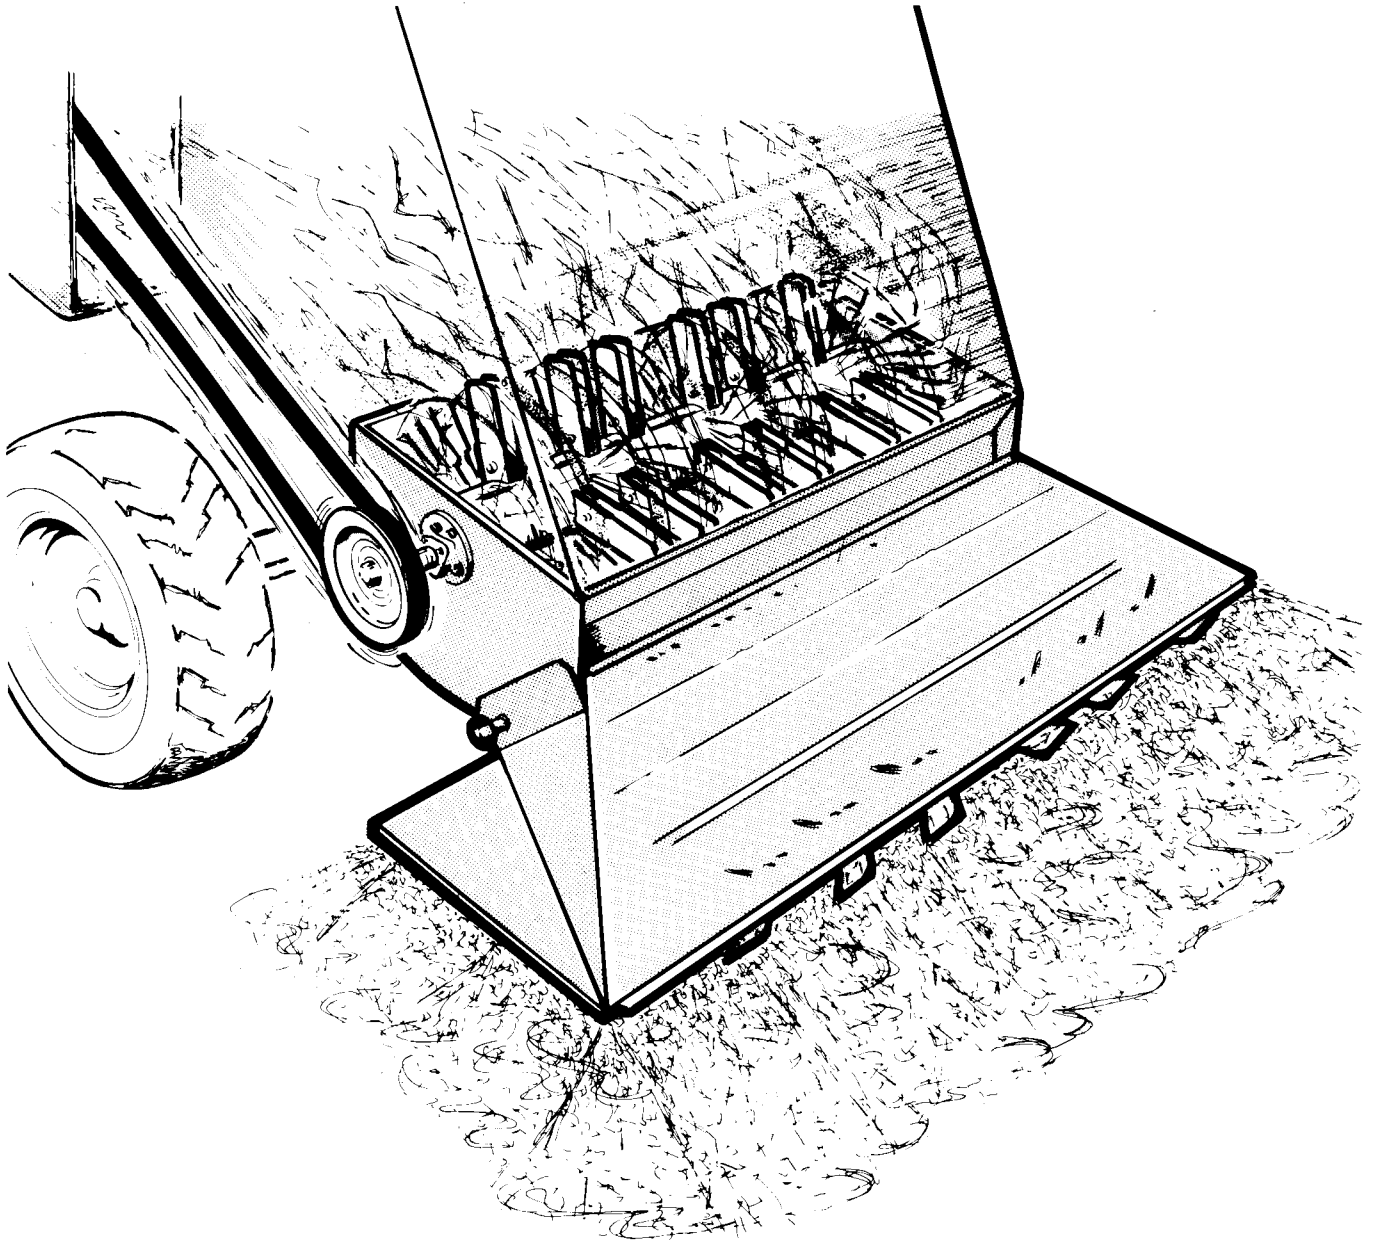

# REKORD DUMPER

**LAYERDA**

**3900**

Serie no: 50127-50196

Pos. nr.	Beställn. nr. Order nr. Bestellnr. No. pièce	Antal Qty Anzahl Qté	Anm. Note
Repère			
1	10729	1	
2	-41348	60	
3	-41349	60	
4	-41350	60	
5	-09330	30	
6	-09567	30	
7	10733	1	
8	31476	1	
9	40151	59	
10	42876	1	
11	00472	1	
12	40499	2	
13	20865	2	
14	20954	1	
15	00524	4	
16	00521	2	
17	31480	1	
18	31059	1	
19	09440	2	
20	00706	1	
21	20930	1	
22	20858	1	
23	-10731	1	
24	-10732	1	
25	-20966	1	
26	-20860	2	
27	-20861	2	
32	02057	4	