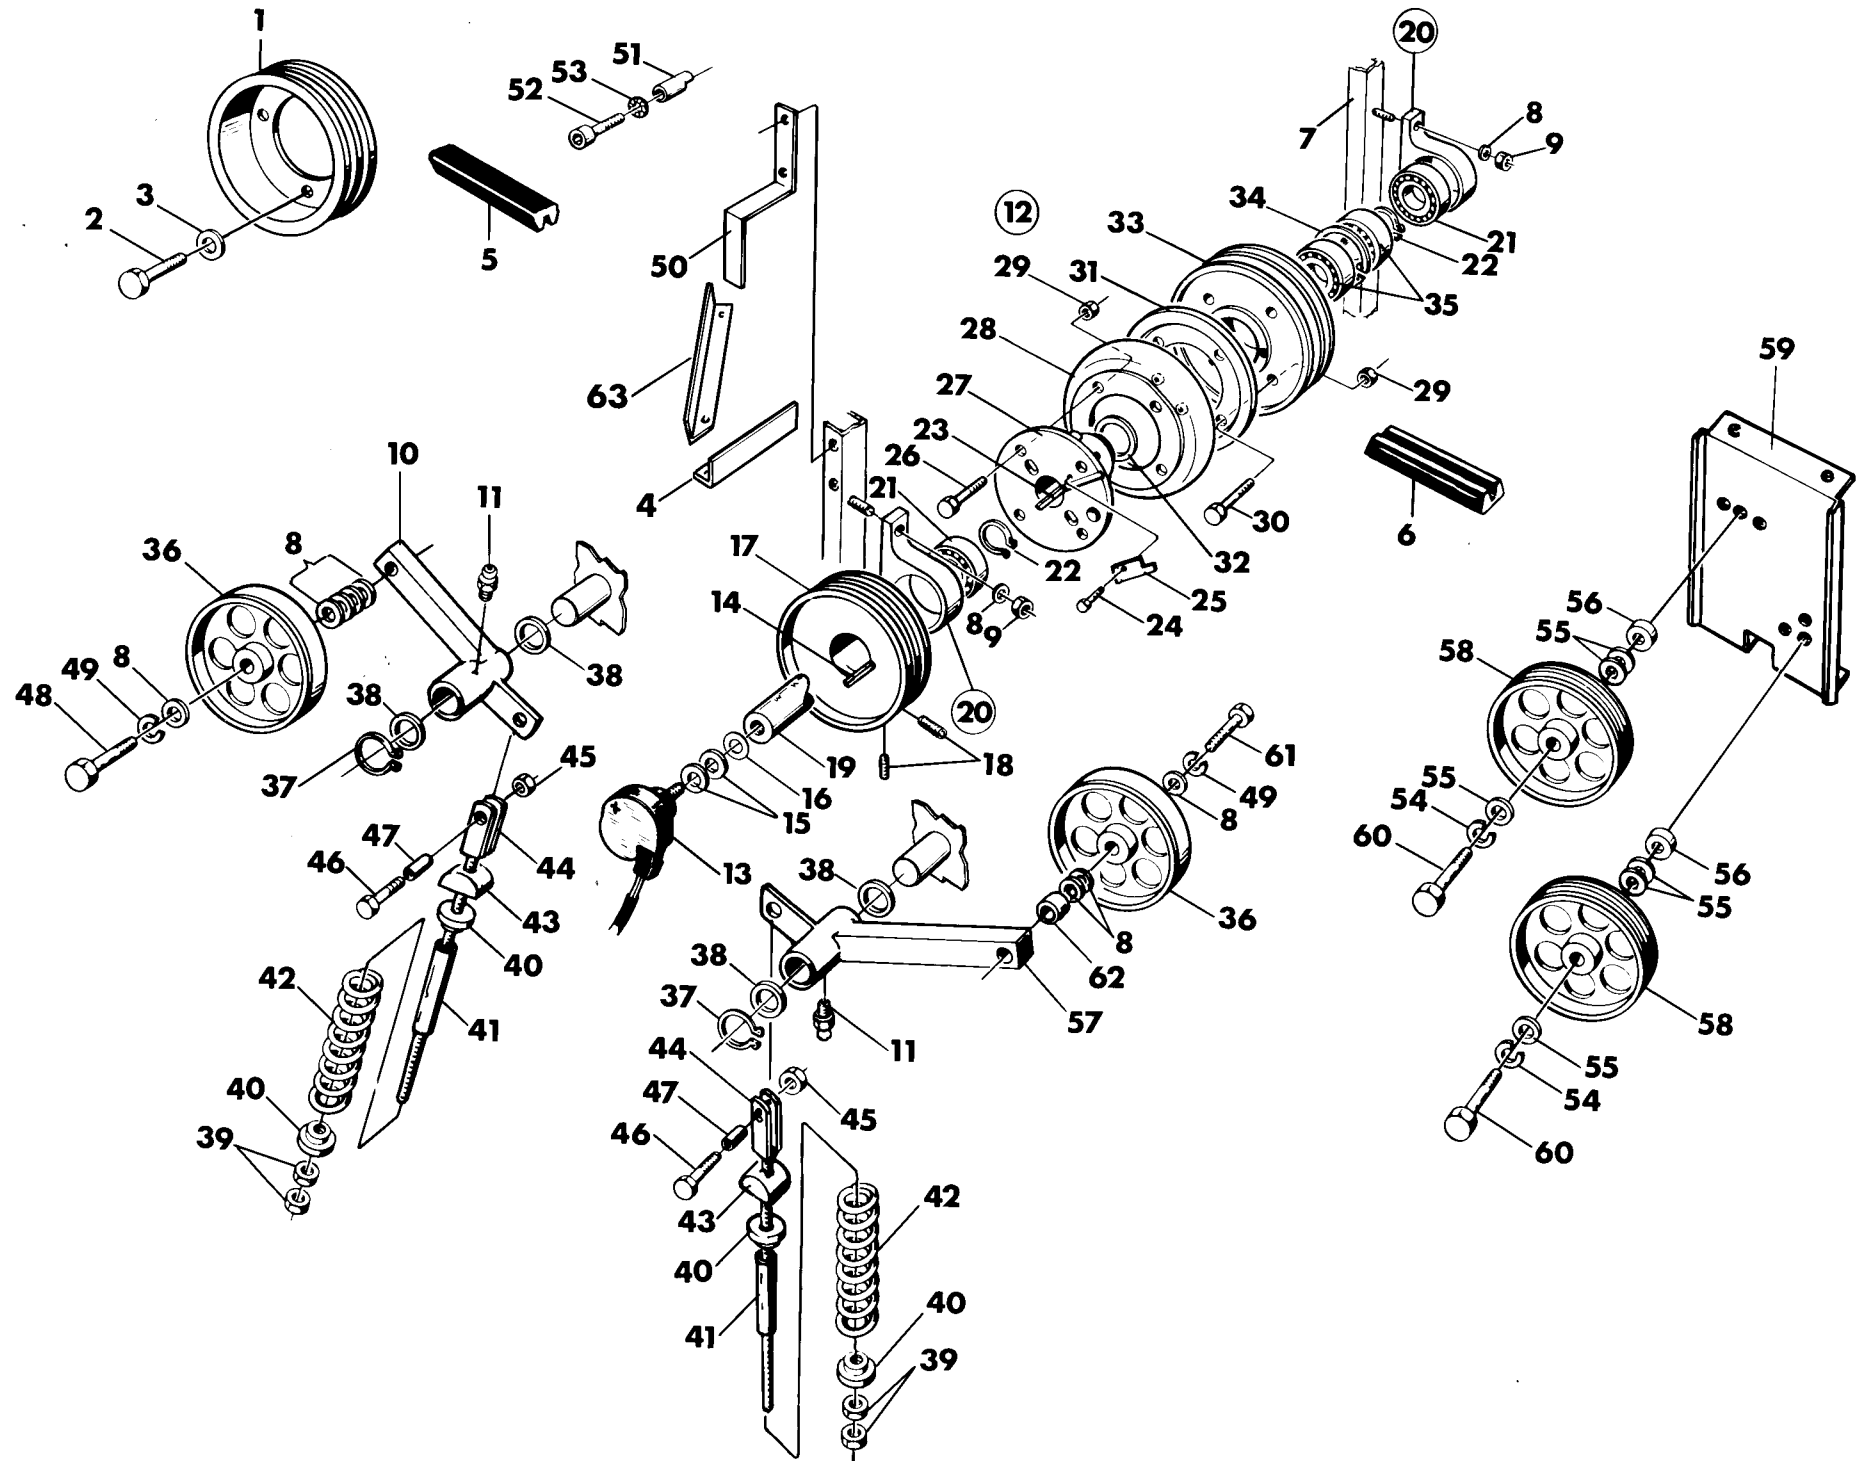

REKORD

CLIPPER

LAYERDA

3650 · 3750 · 3790
3850 · 3890

Pos.nr.	Beställn.nr. Part nr. Bestellnr. No.pièce	Antal		Anm. Note
		Qty Anzahl Qtè 3650/3790	3850/3890	
1	11670	1	-	
1	11665	-	1	
2	-44280	52	64	
3	-41349	52	64	
4	-44001	52	64	
5	-09330	26	32	M6S M10 x 50 10.9
6	-09582	26	32	Beeloc M10 10.9
7	11713	1	-	
7	11712	-	1	
8	32364	1	-	
8	32374	--	1	
9	40151	53	64	
10	40994	1	-	
10	43921	-	1	
11	00472	1	1	
12	00828	4	4	SRB Ø 13 x 38
13	00823	4	4	FBB Ø 12,2
14	09265	4	4	M6S M12 x 35
15	00524	4	4	SKF PF 80
16	00521	2	2	SKF 238208 BD-2LS
17	32311	2	2	
18	20864	1	1	
19	21555	2	2	
20	31059	1	1	
21	00706	1	1	
22	32293	1	1	
23	02408	2	-	F = 600N
23	02409	-	2	F = 700N
24	43860	2	2	
25	44127	1	-	Standard with slots
25	44141	1	-	For Maize without slots
25	44126	-	1	Standard with slots
25	44140	-	1	For Maize without slots
26	44109	1	1	
27	21840	1	-	
27	21839	-	1	
28	-21616	1	-	
28	-21633	-	1	
29	-11494	1	1	
30	-11495	1	1	
31	-32356	1	1	
32	-32355	1	1	
33	-21586	1	1	
34	-21585	1	1	
35	-21618	1	-	
35	-21635	-	1	
36	-43879	2	2	
37	-02227	2	2	
38	-43880	2	2	
39	-40052	2	2	
40	-00828	2	2	SRB Ø 13 x 38
41	-00823	2	2	FBB Ø 12,2
42	-02087	2	2	
43	-32335	1	1	
44	-32340	1	1	
45	-32336	1	1	
46	-32341	1	1	
47	-32337	1	1	
48	-32342	1	1	
49	-32338	1	1	
50	-32343	1	1	
51	-32339	-	1	
52	-32344	-	1	
53	43800	2	2	