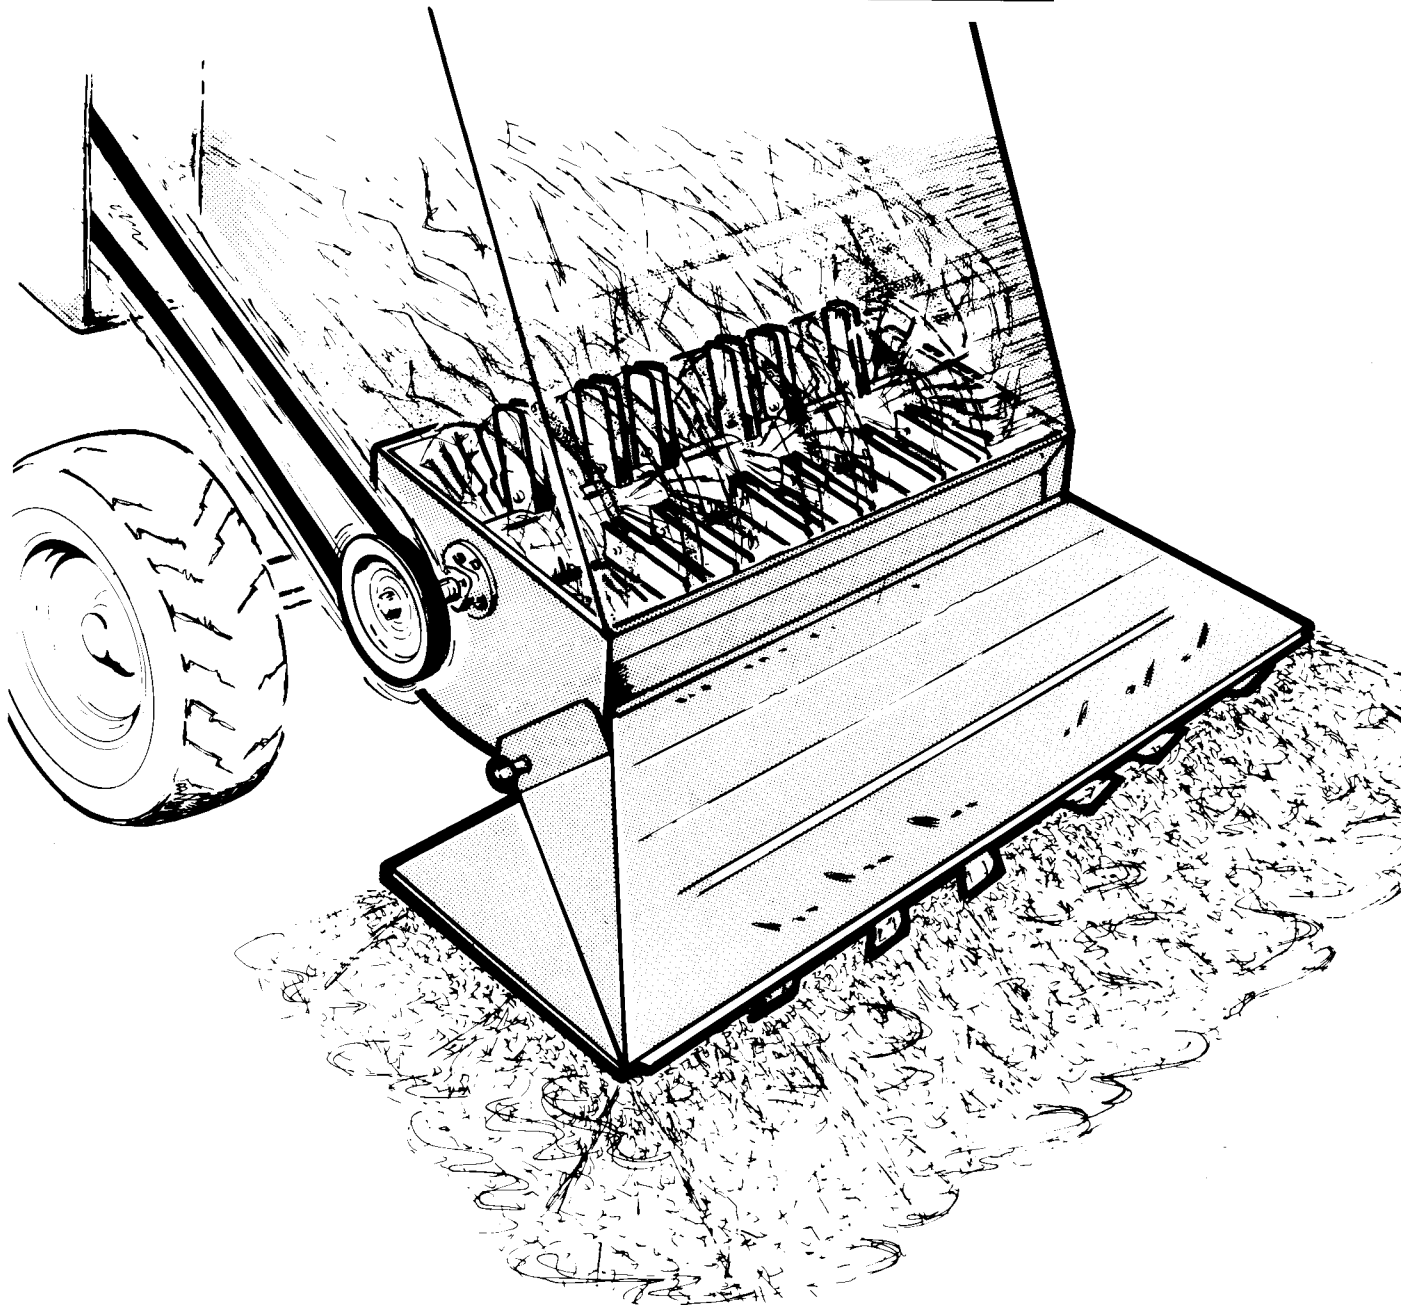

REKORD

CLIPPER

LAYERDA

3650 · 3750 · 3790
3850 · 3890

Pos.nr.	Beställn.nr. Part nr. Bestellnr. No.pièce	Antal		Anm. Note
		Qty Anzahl Qtè 3650/3790	3850/3890	
1	11670	1	-	
1	11665	-	1	
2	-44280	52	64	
3	-41349	52	64	
4	-44001	52	64	
5	-09330	26	32	M6S M10 x 50 10.9
6	-09582	26	32	Beeloc M10 10.9
7	11713	1	-	
7	11712	-	1	
8	32364	1	-	
8	32374	--	1	
9	40151	53	64	
10	40994	1	-	
10	43921	-	1	
11	00472	1	1	
12	00828	4	4	SRB Ø 13 x 38
13	00823	4	4	FBB Ø 12,2
14	09265	4	4	M6S M12 x 35
15	00524	4	4	SKF PF 80
16	00521	2	2	SKF 238208 BD-2LS
17	32311	2	2	
18	20864	1	1	
19	21555	2	2	
20	31059	1	1	
21	00706	1	1	
22	32293	1	1	
23	02408	2	-	F = 600N
23	02409	-	2	F = 700N
24	43860	2	2	
25	44127	1	-	Standard with slots
25	44141	1	-	For Maize without slots
25	44126	-	1	Standard with slots
25	44140	-	1	For Maize without slots
26	44109	1	1	
27	21840	1	-	
27	21839	-	1	
28	-21616	1	-	
28	-21633	-	1	
29	-11494	1	1	
30	-11495	1	1	
31	-32356	1	1	
32	-32355	1	1	
33	-21586	1	1	
34	-21585	1	1	
35	-21618	1	-	
35	-21635	-	1	
36	-43879	2	2	
37	-02227	2	2	
38	-43880	2	2	
39	-40052	2	2	
40	-00828	2	2	SRB Ø 13 x 38
41	-00823	2	2	FBB Ø 12,2
42	-02087	2	2	
43	-32335	1	1	
44	-32340	1	1	
45	-32336	1	1	
46	-32341	1	1	
47	-32337	1	1	
48	-32342	1	1	
49	-32338	1	1	
50	-32343	1	1	
51	-32339	-	1	
52	-32344	-	1	
53	43800	2	2	