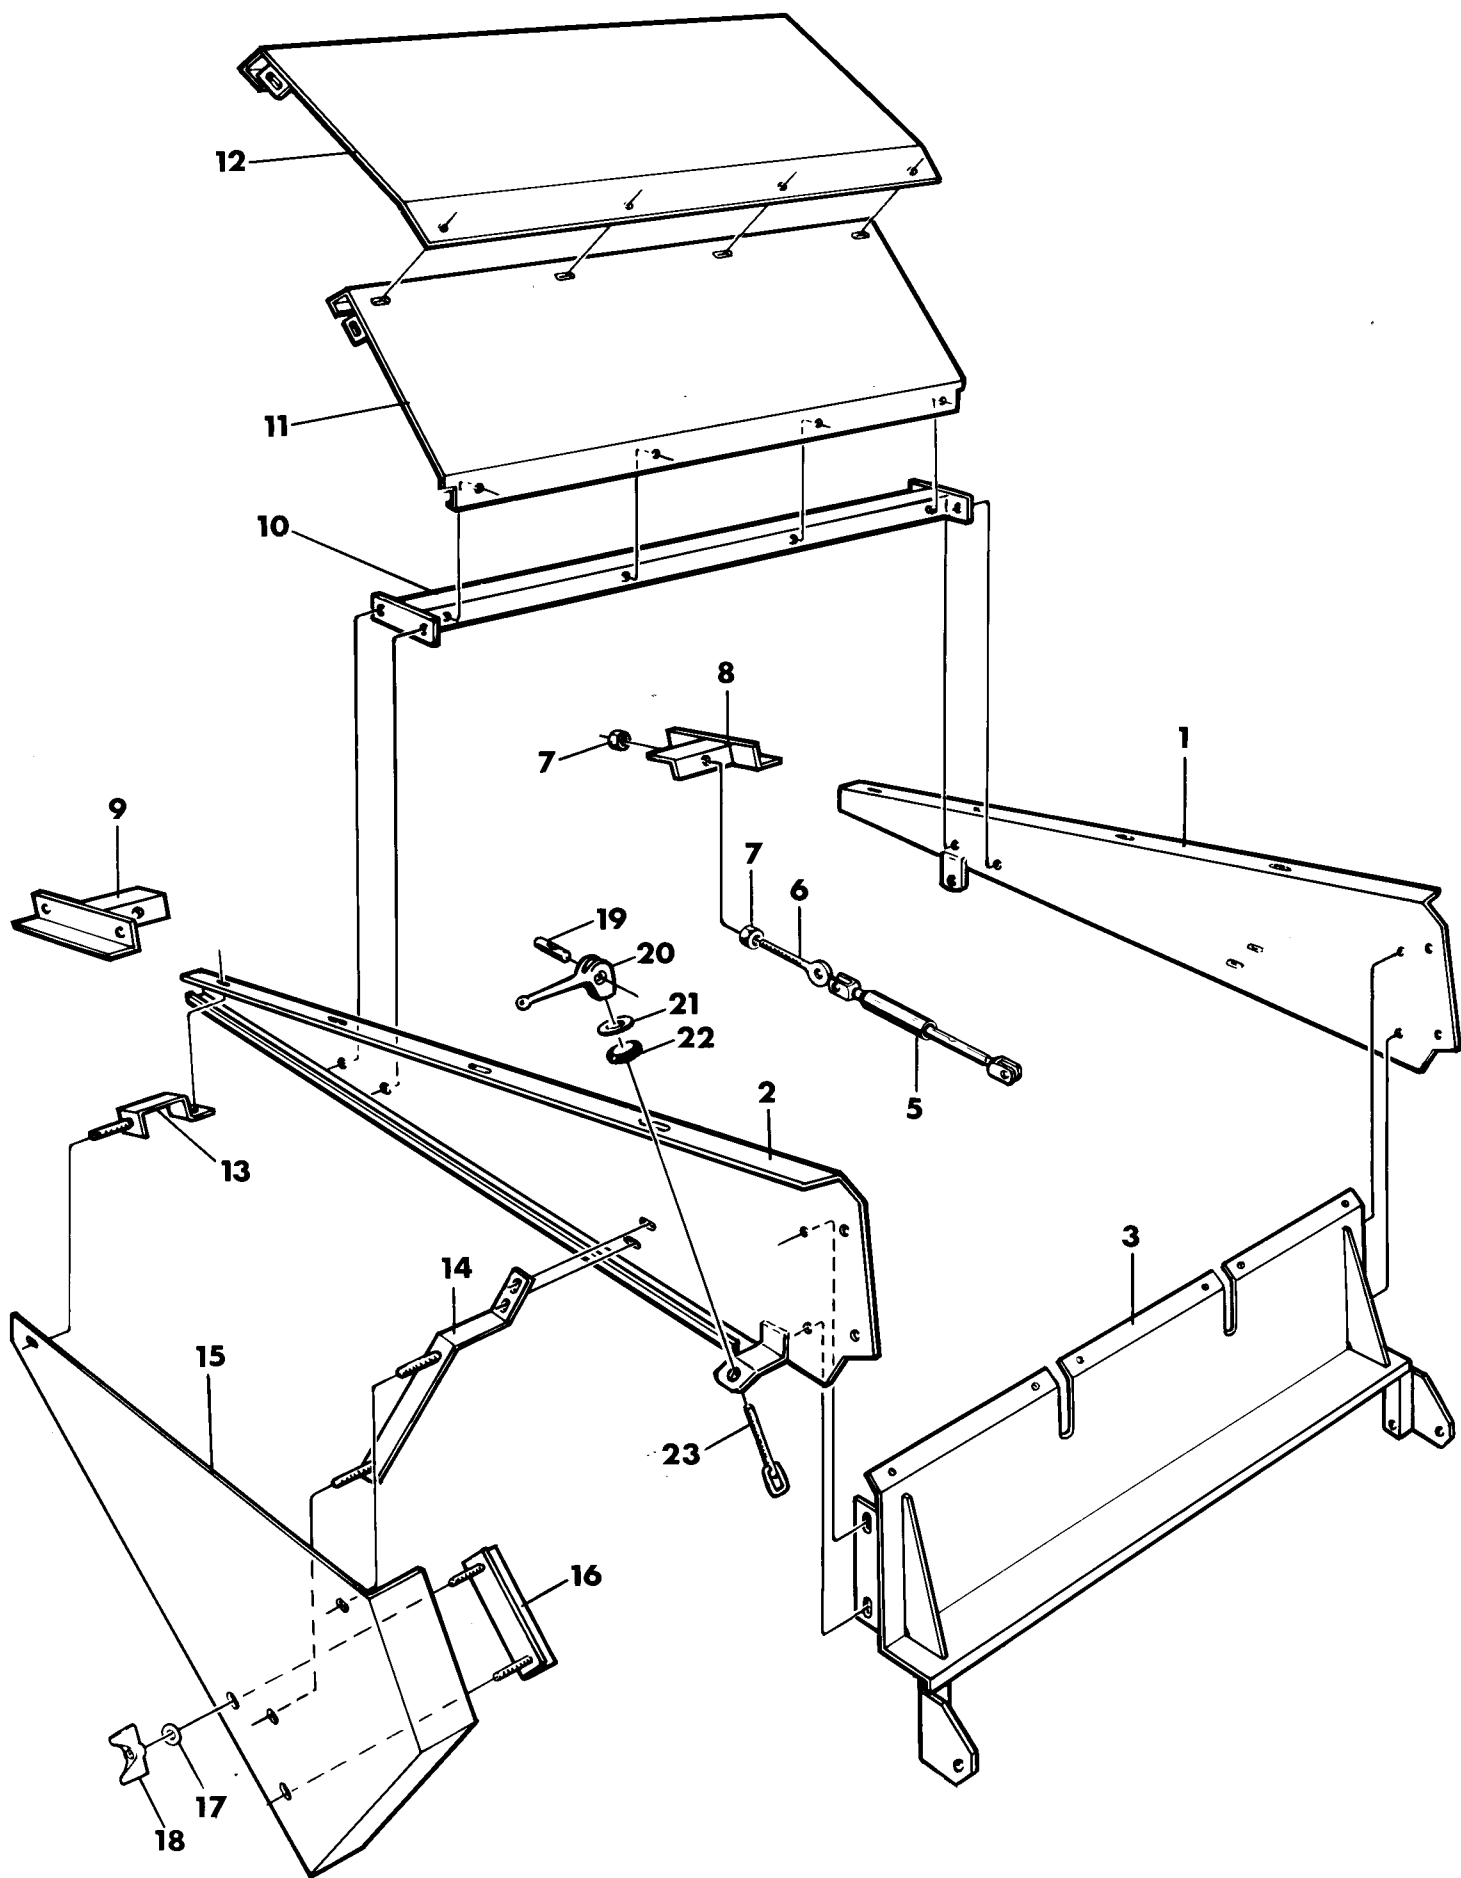

Serie no: - 66973, 67035 -

Pos. nr. Repère	Beställn. nr. Order nr. Bestellnr. No. pièce	Antal Qty Anzahl Qté		Anm. Note
		3650	3850	
1	11135	1	1	
2	11137	1	1	
3	11525	1	-	
3	11526	-	1	
5	02074	2	2	F=1600N
6	43088	2	2	
7	09533	4	4	M6M M12
8	31916	1	1	
9	31915	1	1	
10	31911	1	-	
10	31913	-	1	
11	11129	1	-	
11	11125	-	1	
12	11127	1	-	
12	11123	-	1	
13	43435	1	1	
14	31918	1	1	
15	21250	1	1	
16	31516	1	1	
17	00808	5	5	SRKB $\emptyset$ 7x28
18	09548	5	5	M6
19	40040	2	2	
20	30827	2	2	
21	40298	2	2	
22	40052	2	2	
23	40041	2	2