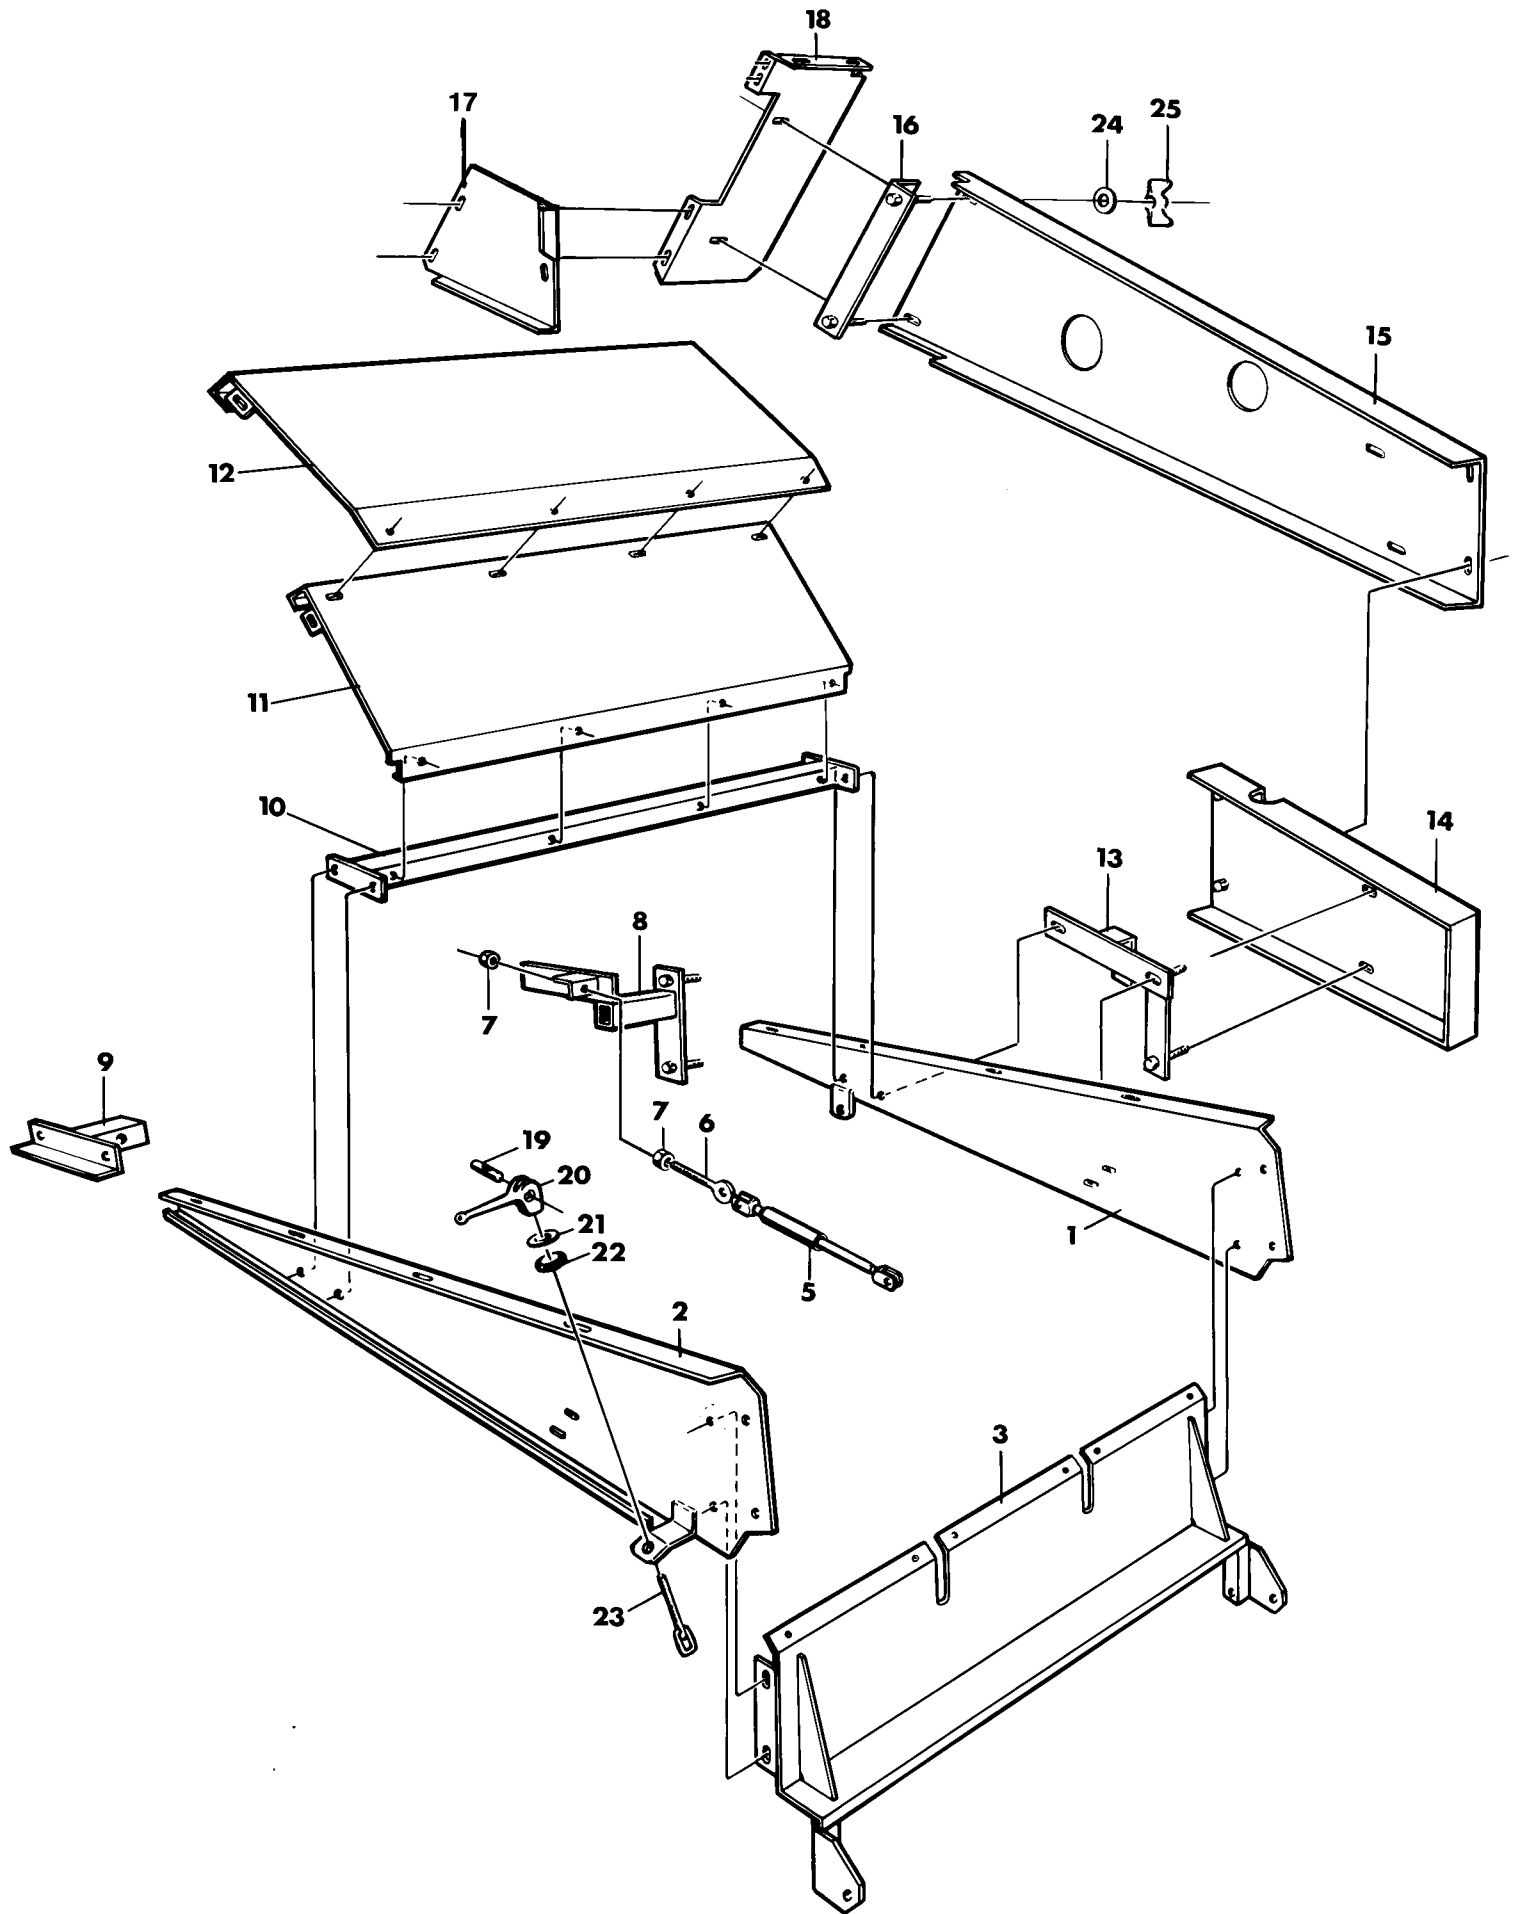

Pos. nr. Repère	Beställn. nr. Part no. Bestellnr. No. pièce	Antal Qty Anzahl Qté		Anm. Note
		3650/3790	3850/3890	
1	11135	1	1	
2	11137	1	1	
3	11525	1	-	
3	11526	-	1	
5	02074	2	2	F = 1600 N
6	43088	2	2	
7	09533	4	4	M6M M12
8	44125	1	1	
9	31915	1	1	
10	31911	1	-	
10	31913	-	1	
11	11129	1	-	
11	11125	-	1	
12	11127	1	-	
12	11123	-	1	
13	32464	1	1	
14	21778	1	1	
15	21781	1	1	
16	44110	1	1	
17	21780	1	1	
18	21779	1	1	
19	40040	2	2	
20	30827	2	2	
21	40298	2	2	
22	40052	2	2	
23	40041	2	2	
24	00808	8	8	SRKB 7x28
25	09548	8	8	VM M6