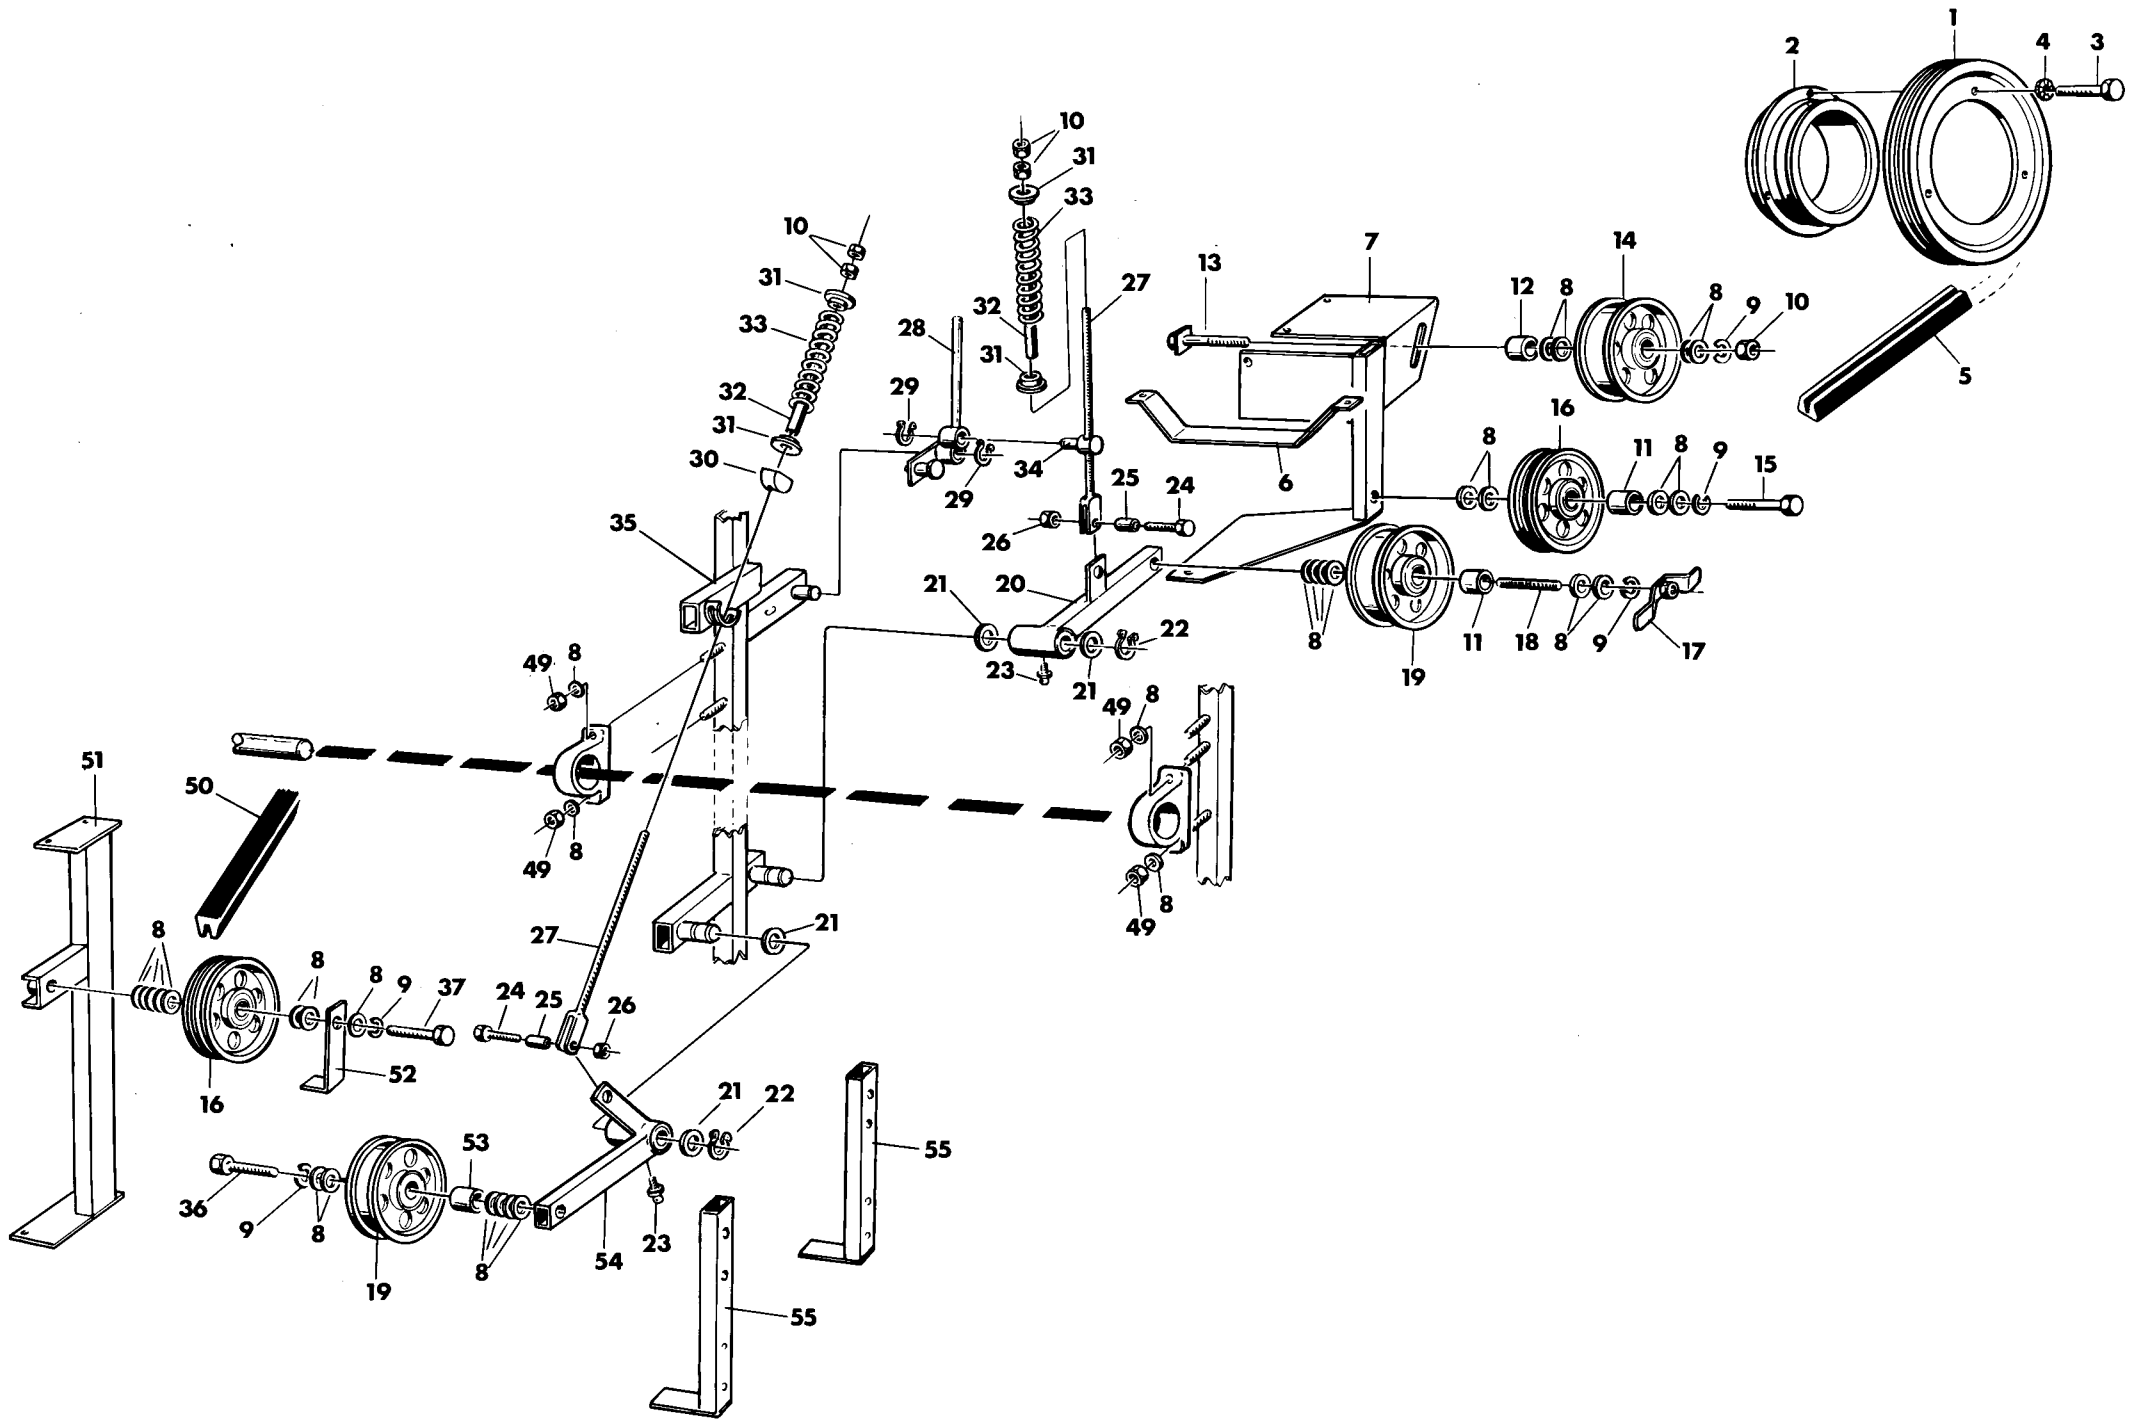

REKORD

CLIPPER

Mek **AYERDA**

3650 · 3750 · 3790
3850 · 3890

Pos.nr.	Beställn.nr. Part nr. Bestellnr. No.pièce	Antal		Anm. Note
		Qty Anzahl Qtè		
Rèpere		3650/3790	3850/3890	
1	11670	1	-	
1	11665	-	1	
2	-44280	52	64	
3	-41349	52	64	
4	-44001	52	64	
5	-09330	26	32	M6S M10 x 50 10.9
6	-09582	26	32	Beeloc M10 10.9
7	11713	1	-	
7	11712	-	1	
8	32364	1	-	
8	32374	--	1	
9	40151	53	64	
10	40994	1	-	
10	43921	-	1	
11	00472	1	1	
12	00828	4	4	SRB Ø 13 x 38
13	00823	4	4	FBB Ø 12,2
14	09265	4	4	M6S M12 x 35
15	00524	4	4	SKF PF 80
16	00521	2	2	SKF 238208 BD-2LS
17	32311	2	2	
18	20864	1	1	
19	21555	2	2	
20	31059	1	1	
21	00706	1	1	
22	32293	1	1	
23	02408	2	-	F = 600N
23	02409	-	2	F = 700N
24	43860	2	2	
25	44127	1	-	Standard with slots
25	44141	1	-	For Maize without slots
25	44126	-	1	Standard with slots
25	44140	-	1	For Maize without slots
26	44109	1	1	
27	21840	1	-	
27	21839	-	1	
28	-21616	1	-	
28	-21633	-	1	
29	-11494	1	1	
30	-11495	1	1	
31	-32356	1	1	
32	-32355	1	1	
33	-21586	1	1	
34	-21585	1	1	
35	-21618	1	-	
35	-21635	-	1	
36	-43879	2	2	
37	-02227	2	2	
38	-43880	2	2	
39	-40052	2	2	
40	-00828	2	2	SRB Ø 13 x 38
41	-00823	2	2	FBB Ø 12,2
42	-02087	2	2	
43	-32335	1	1	
44	-32340	1	1	
45	-32336	1	1	
46	-32341	1	1	
47	-32337	1	1	
48	-32342	1	1	
49	-32338	1	1	
50	-32343	1	1	
51	-32339	-	1	
52	-32344	-	1	
53	43800	2	2	