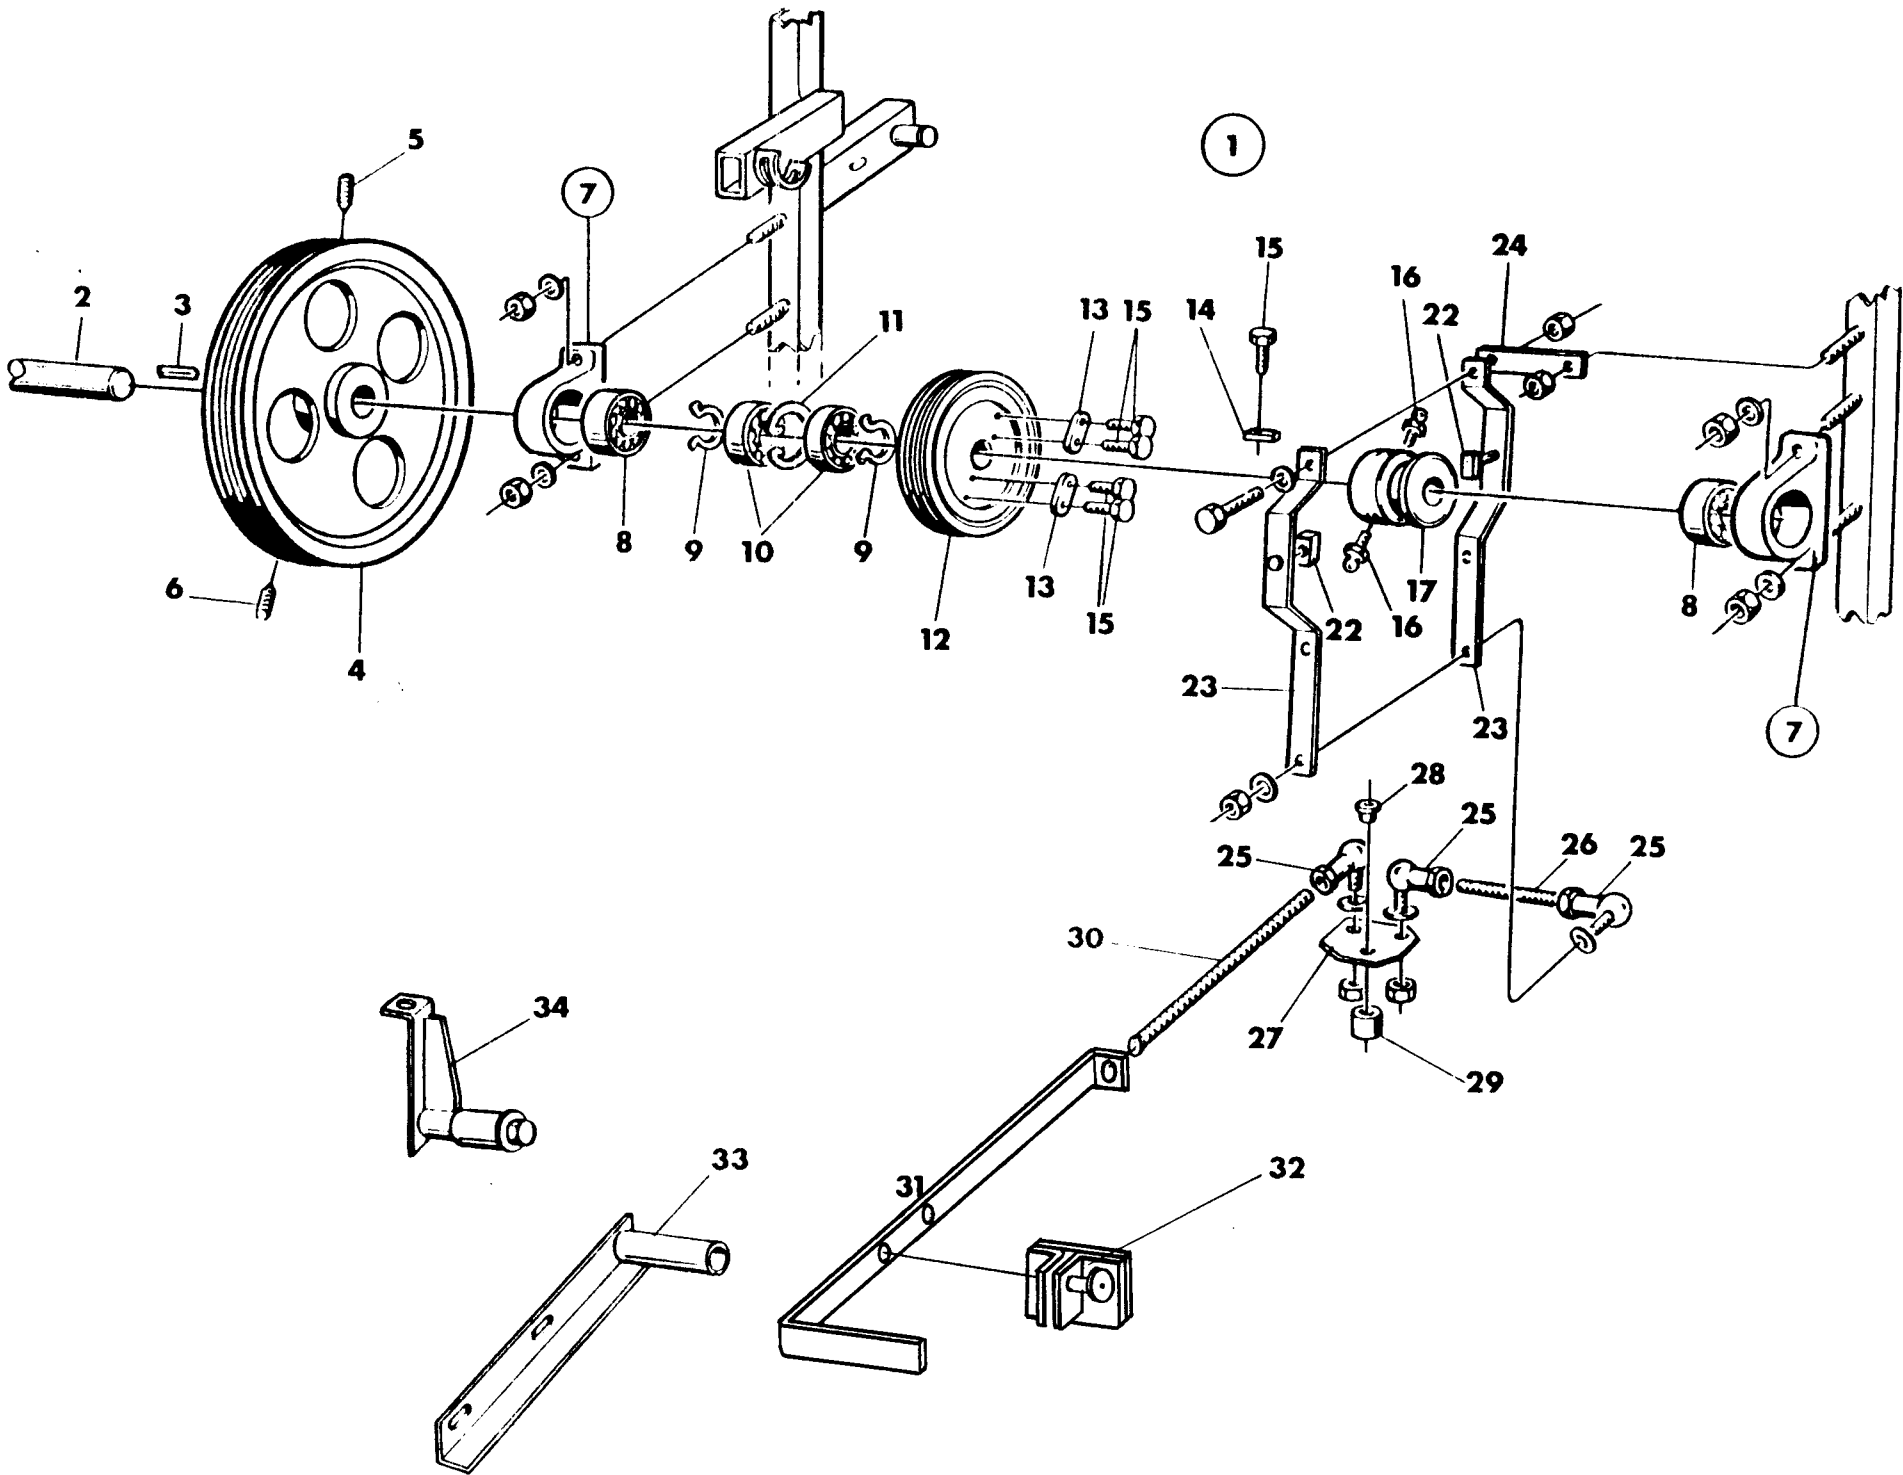

433

Pos nr. Repère	Beställn.nr. Order no. Bestellnr. Pièce	Antal Qty Anzahl Qte	Anm. Note
1	11806	1	
2	-32644	1	
3	-00702	1	
4	-32494	1	
5	--09320	1	SK6SS M10 x 16
6	--09338	1	SK6SS M10 x 20
7	-00543	2	
8	--00521	1	SKF YET 208
9	-00604	2	SGA 40
10	-00548	2	
11	-00609	1	SGH 80
12	-21947	1	
13	-44365	2	
14	-44366	1	
15	-09423	6	MC6S 5 x 12
16	-00400	2	
17	-32643	1	
22	44360	2	
23	32642	2	
24	44359	1	
25	02425	3	
26	44361	1	
27	44362	1	
28	41350	1	
29	44363	1	
30	32646	1	
31	32836	1	
32	44631	1	
33	44369	1	
34	32647	1