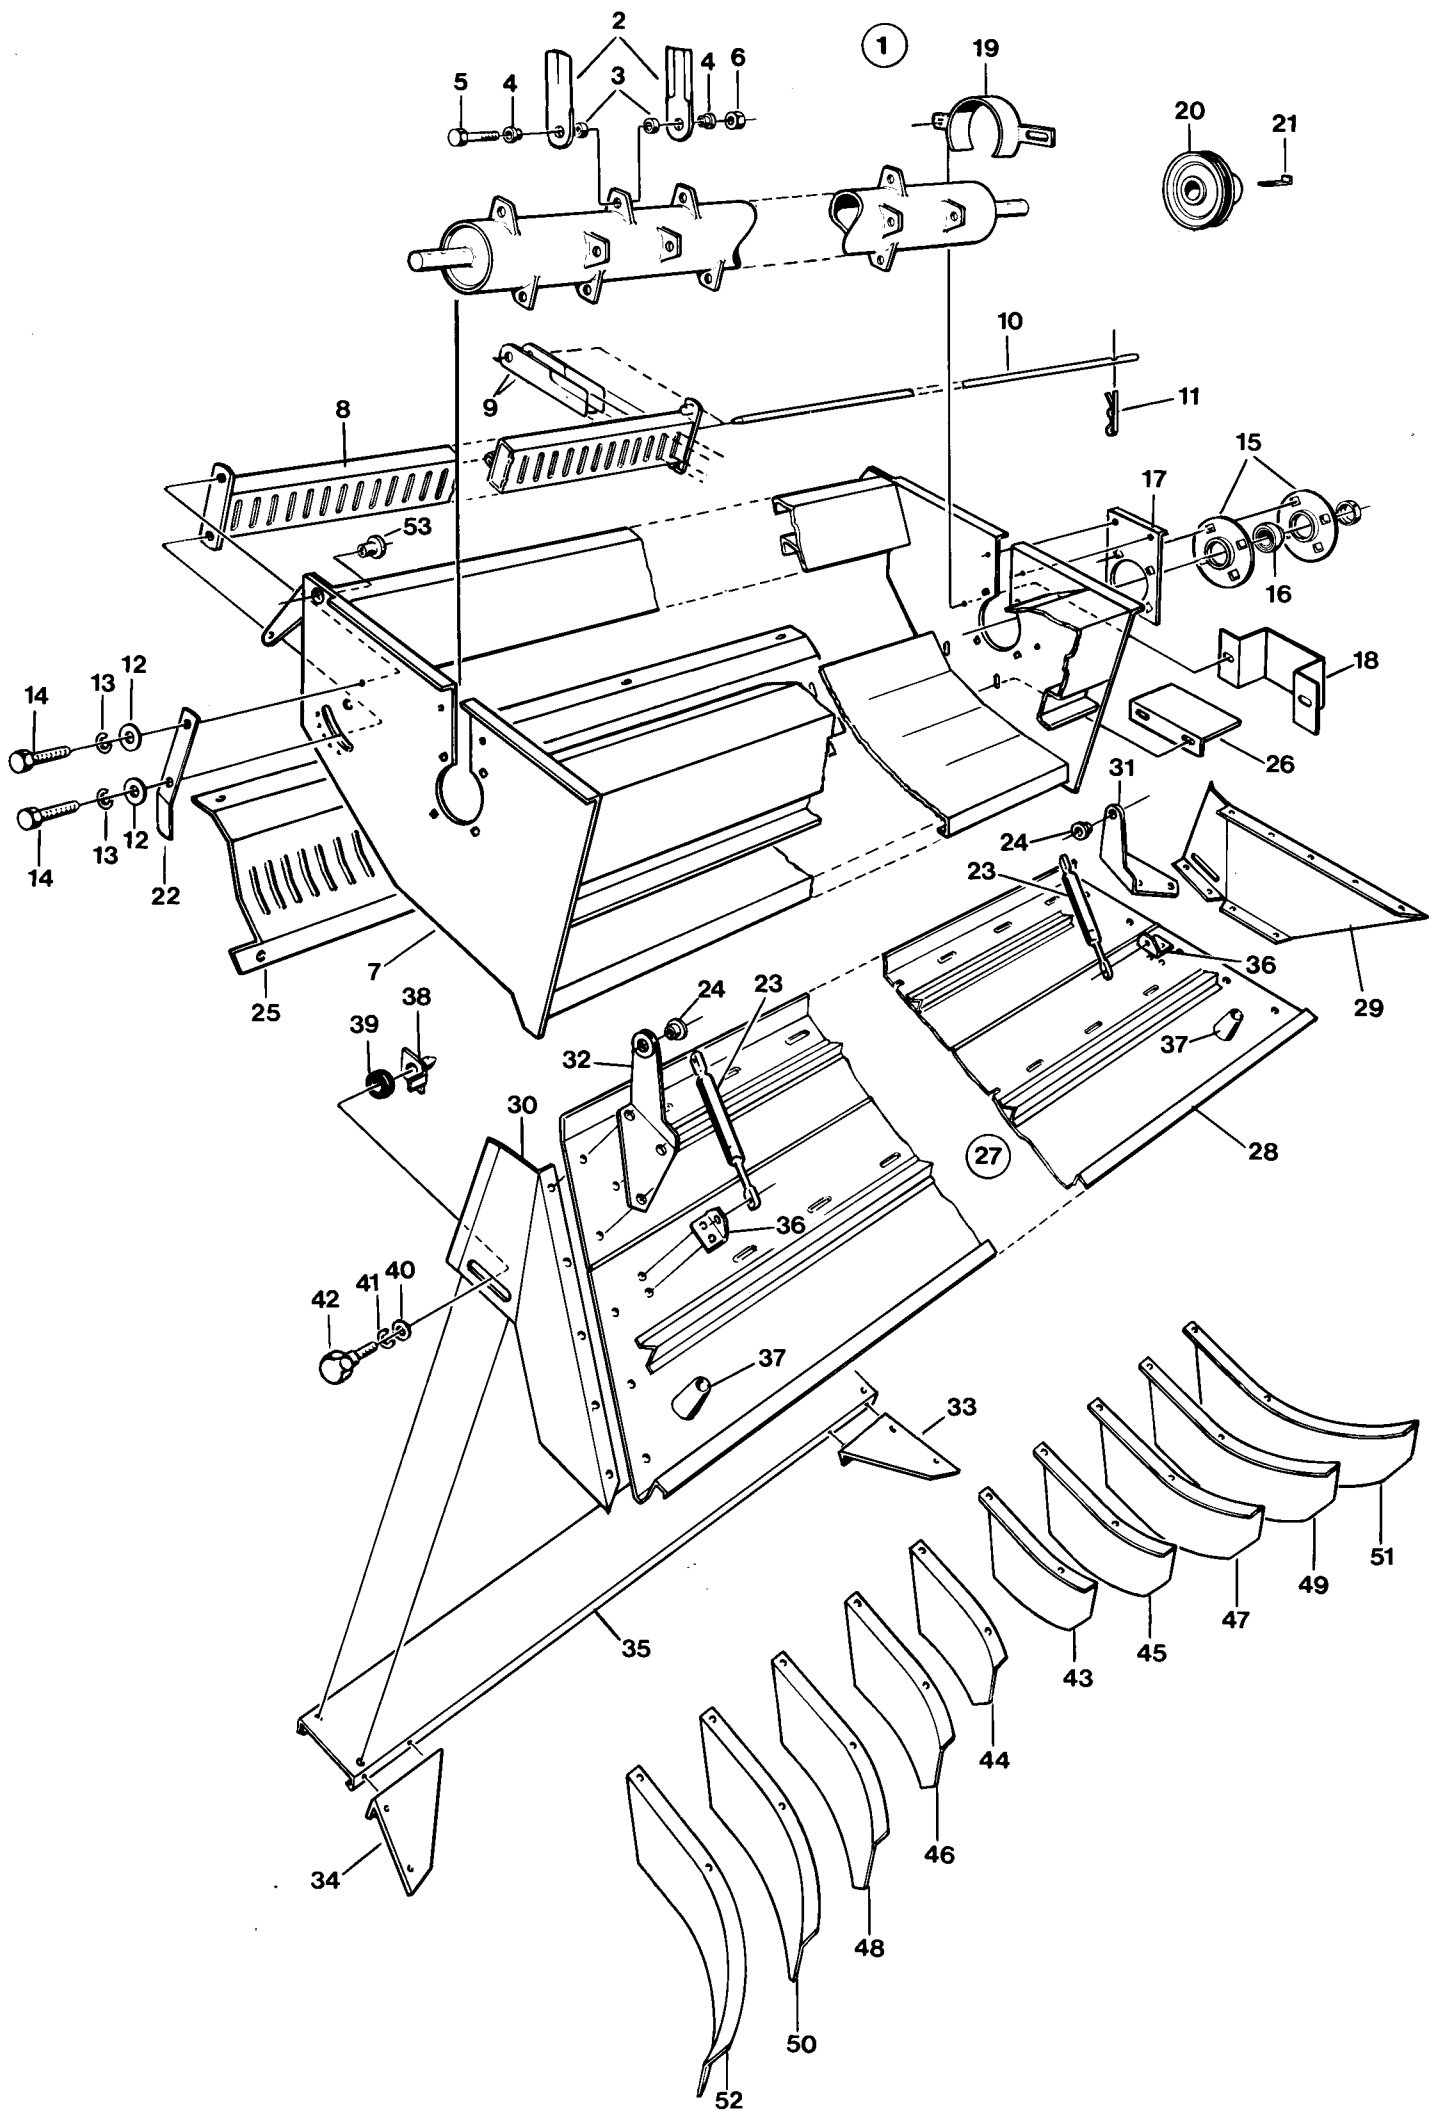

REKORD

CLIPPER

Mek **AYERDA**

3650 · 3750 · 3790
3850 · 3890

Pos.nr.	Beställn.nr. Part nr. Bestellnr. No.pièce	Antal		Anm. Note
		Qty Anzahl Qtè		
Rèpere		3650/3790	3850/3890	
1	11670	1	-	
1	11665	-	1	
2	-44280	52	64	
3	-41349	52	64	
4	-44001	52	64	
5	-09330	26	32	M6S M10 x 50 10.9
6	-09582	26	32	Beeloc M10 10.9
7	11713	1	-	
7	11712	-	1	
8	32364	1	-	
8	32374	--	1	
9	40151	53	64	
10	40994	1	-	
10	43921	-	1	
11	00472	1	1	
12	00828	4	4	SRB Ø 13 x 38
13	00823	4	4	FBB Ø 12,2
14	09265	4	4	M6S M12 x 35
15	00524	4	4	SKF PF 80
16	00521	2	2	SKF 238208 BD-2LS
17	32311	2	2	
18	20864	1	1	
19	21555	2	2	
20	31059	1	1	
21	00706	1	1	
22	32293	1	1	
23	02408	2	-	F = 600N
23	02409	-	2	F = 700N
24	43860	2	2	
25	44127	1	-	Standard with slots
25	44141	1	-	For Maize without slots
25	44126	-	1	Standard with slots
25	44140	-	1	For Maize without slots
26	44109	1	1	
27	21840	1	-	
27	21839	-	1	
28	-21616	1	-	
28	-21633	-	1	
29	-11494	1	1	
30	-11495	1	1	
31	-32356	1	1	
32	-32355	1	1	
33	-21586	1	1	
34	-21585	1	1	
35	-21618	1	-	
35	-21635	-	1	
36	-43879	2	2	
37	-02227	2	2	
38	-43880	2	2	
39	-40052	2	2	
40	-00828	2	2	SRB Ø 13 x 38
41	-00823	2	2	FBB Ø 12,2
42	-02087	2	2	
43	-32335	1	1	
44	-32340	1	1	
45	-32336	1	1	
46	-32341	1	1	
47	-32337	1	1	
48	-32342	1	1	
49	-32338	1	1	
50	-32343	1	1	
51	-32339	-	1	
52	-32344	-	1	
53	43800	2	2	