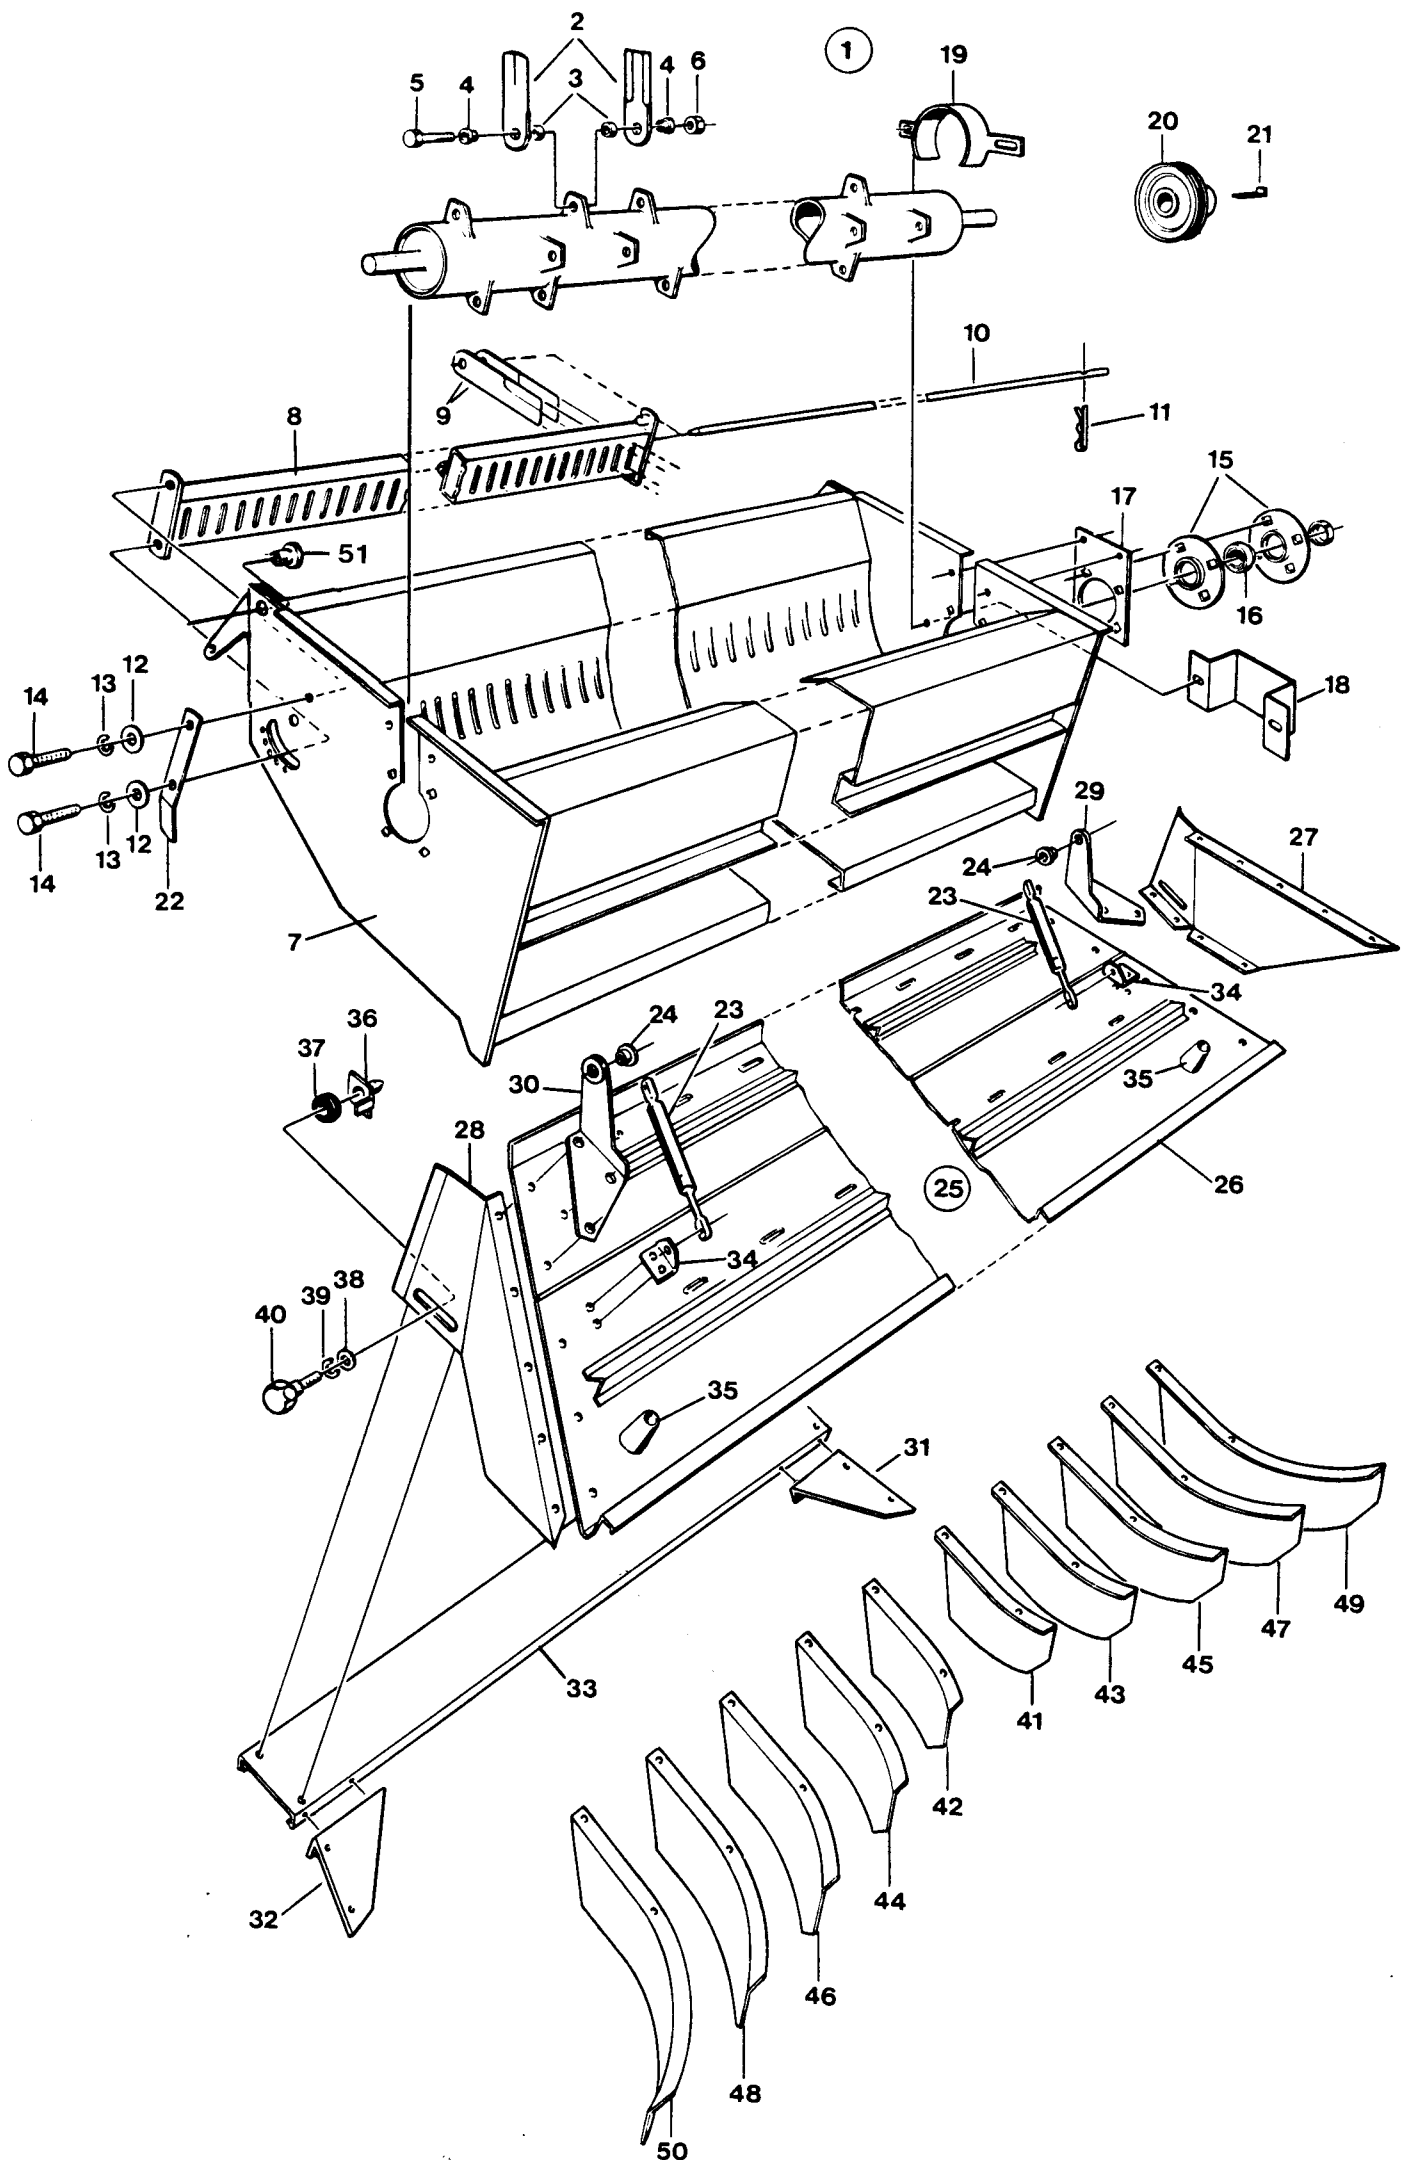

REKORD

CLIPPER

LAYERDA

3650 · 3750 · 3790
3850 · 3890

Serie no: 65512- 66973

Pos nr.	Beställn. nr. Order nr. Bestellnr. Repère	Antal Qty Anzahl Qte		Ann. Note
		3650	3850	
1	11518	1	-	
1	11530	-	1	
2	-44000	52	64	
3	-41349	52	64	
4	-44001	52	64	
5	-09330	26	32	M6S 10 x 50 10,9
6	-09582	26	32	Bee-loc M10 10,9
7	11520	1	-	
7	11531	-	1	
8	32364	1	-	
8	32374	-	1	
9	40151	53	64	
10	40994	1	-	
10	43921	-	1	
11	00472	1	1	
12	00828	4	4	SRB Ø 13 x 38
13	00823	4	4	FBB Ø 12,2
14	09265	4	4	M6S M12 x35
15	00524	4	4	SKF PF 80
16	00521	2	2	SKF 238208 BD-2LS
17	32311	2	2	
18	20864	1	1	
19	21555	2	2	
20	31059	1	1	
21	00706	1	1	
22	32293	1	1	
23	02408	2	2	F=600 N
24	43860	2	2	
25	21619	1	-	
25	21636	-	1	
26	-21616	1	-	
26	-21633	-	1	
27	-11494	1	1	
28	-11495	1	1	
29	-32356	1	1	
30	-32355	1	1	
31	-21586	1	1	
32	-21585	1	1	
33	-21618	1	-	
33	-21635	-	1	
34	-43879	2	2	
35	-02227	2	2	
36	-43880	2	2	
37	-40052	2	2	
38	-00828	2	2	SRB Ø 13 x 38
39	-00823	2	2	FBB Ø 12,2
40	-02087	2	2	
41	-32335	1	1	
42	-32340	1	1	
43	-32336	1	1	
44	-32341	1	1	
45	-32337	1	1	
46	-32342	1	1	
47	-32338	1	1	
48	-32343	1	1	
49	-32339	-	1	
50	-32344	-	1	