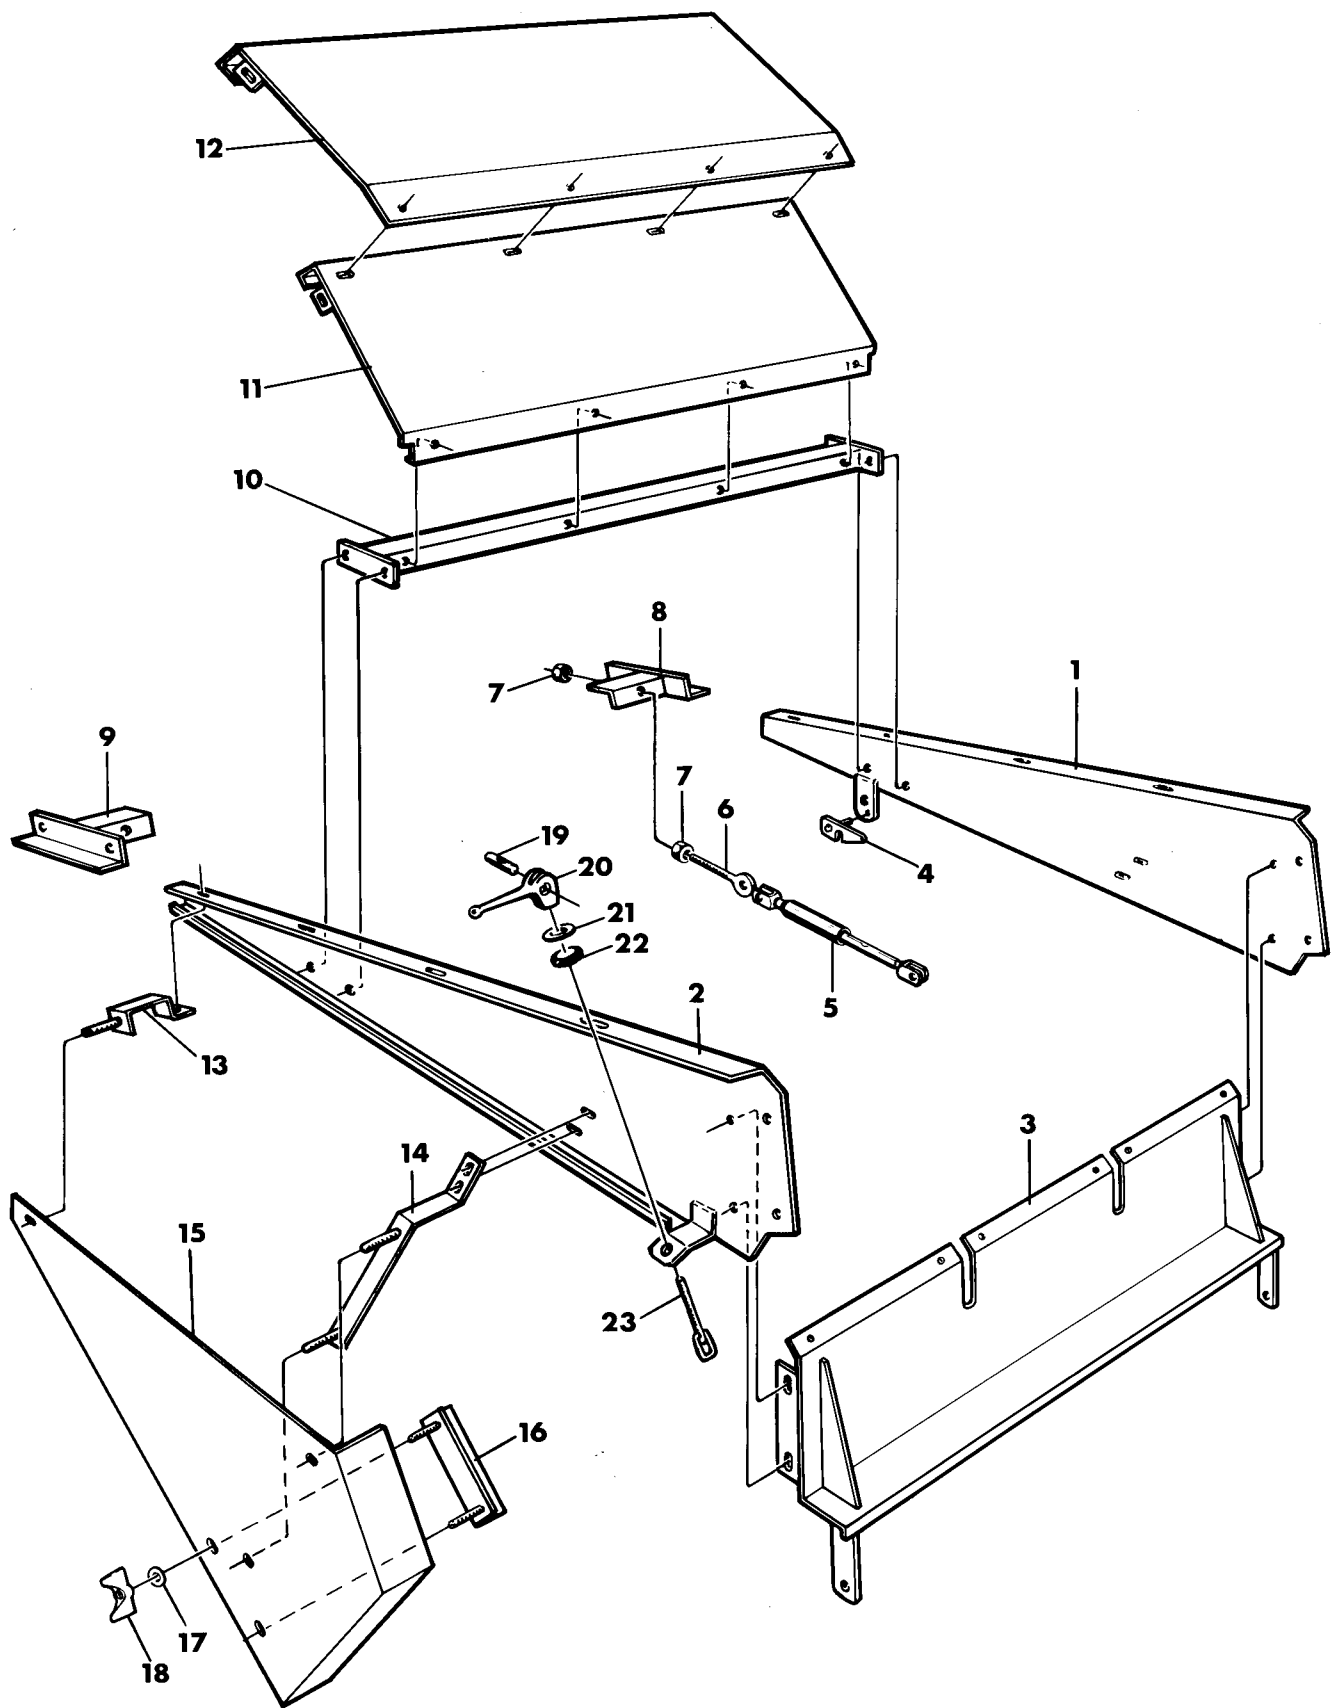

Pos. nr.	Beställn. nr. Order nr. Bestellenr. Repère	Antal Qty Anzahl Qtē	3650	3850	Anm. Note
1	11135	1		1	
2	11137	1		1	
3	11142	1		-	
3	11144	-		1	
4	43009	1		1	
5	02066	2		2	F=1200 N
6	43088	2		2	
7	09533	4		4	M6M M12
8	31916	1		1	
9	31915	1		1	
10	31911	1		-	
10	31913	-		1	
11	11129	1		-	
11	11125	-		1	
12	11127	1		-	
12	11123	-		1	
13	43435	1		1	
14	31918	1		1	
15	21250	1		1	
16	31516	1		1	
17	00808	5		5	SRKB 7x28
18	09548	5		5	VM
19	40040	2		2	
20	30827	2		2	
21	40298	2		2	
22	40052	2		2	
23	40041	2		2