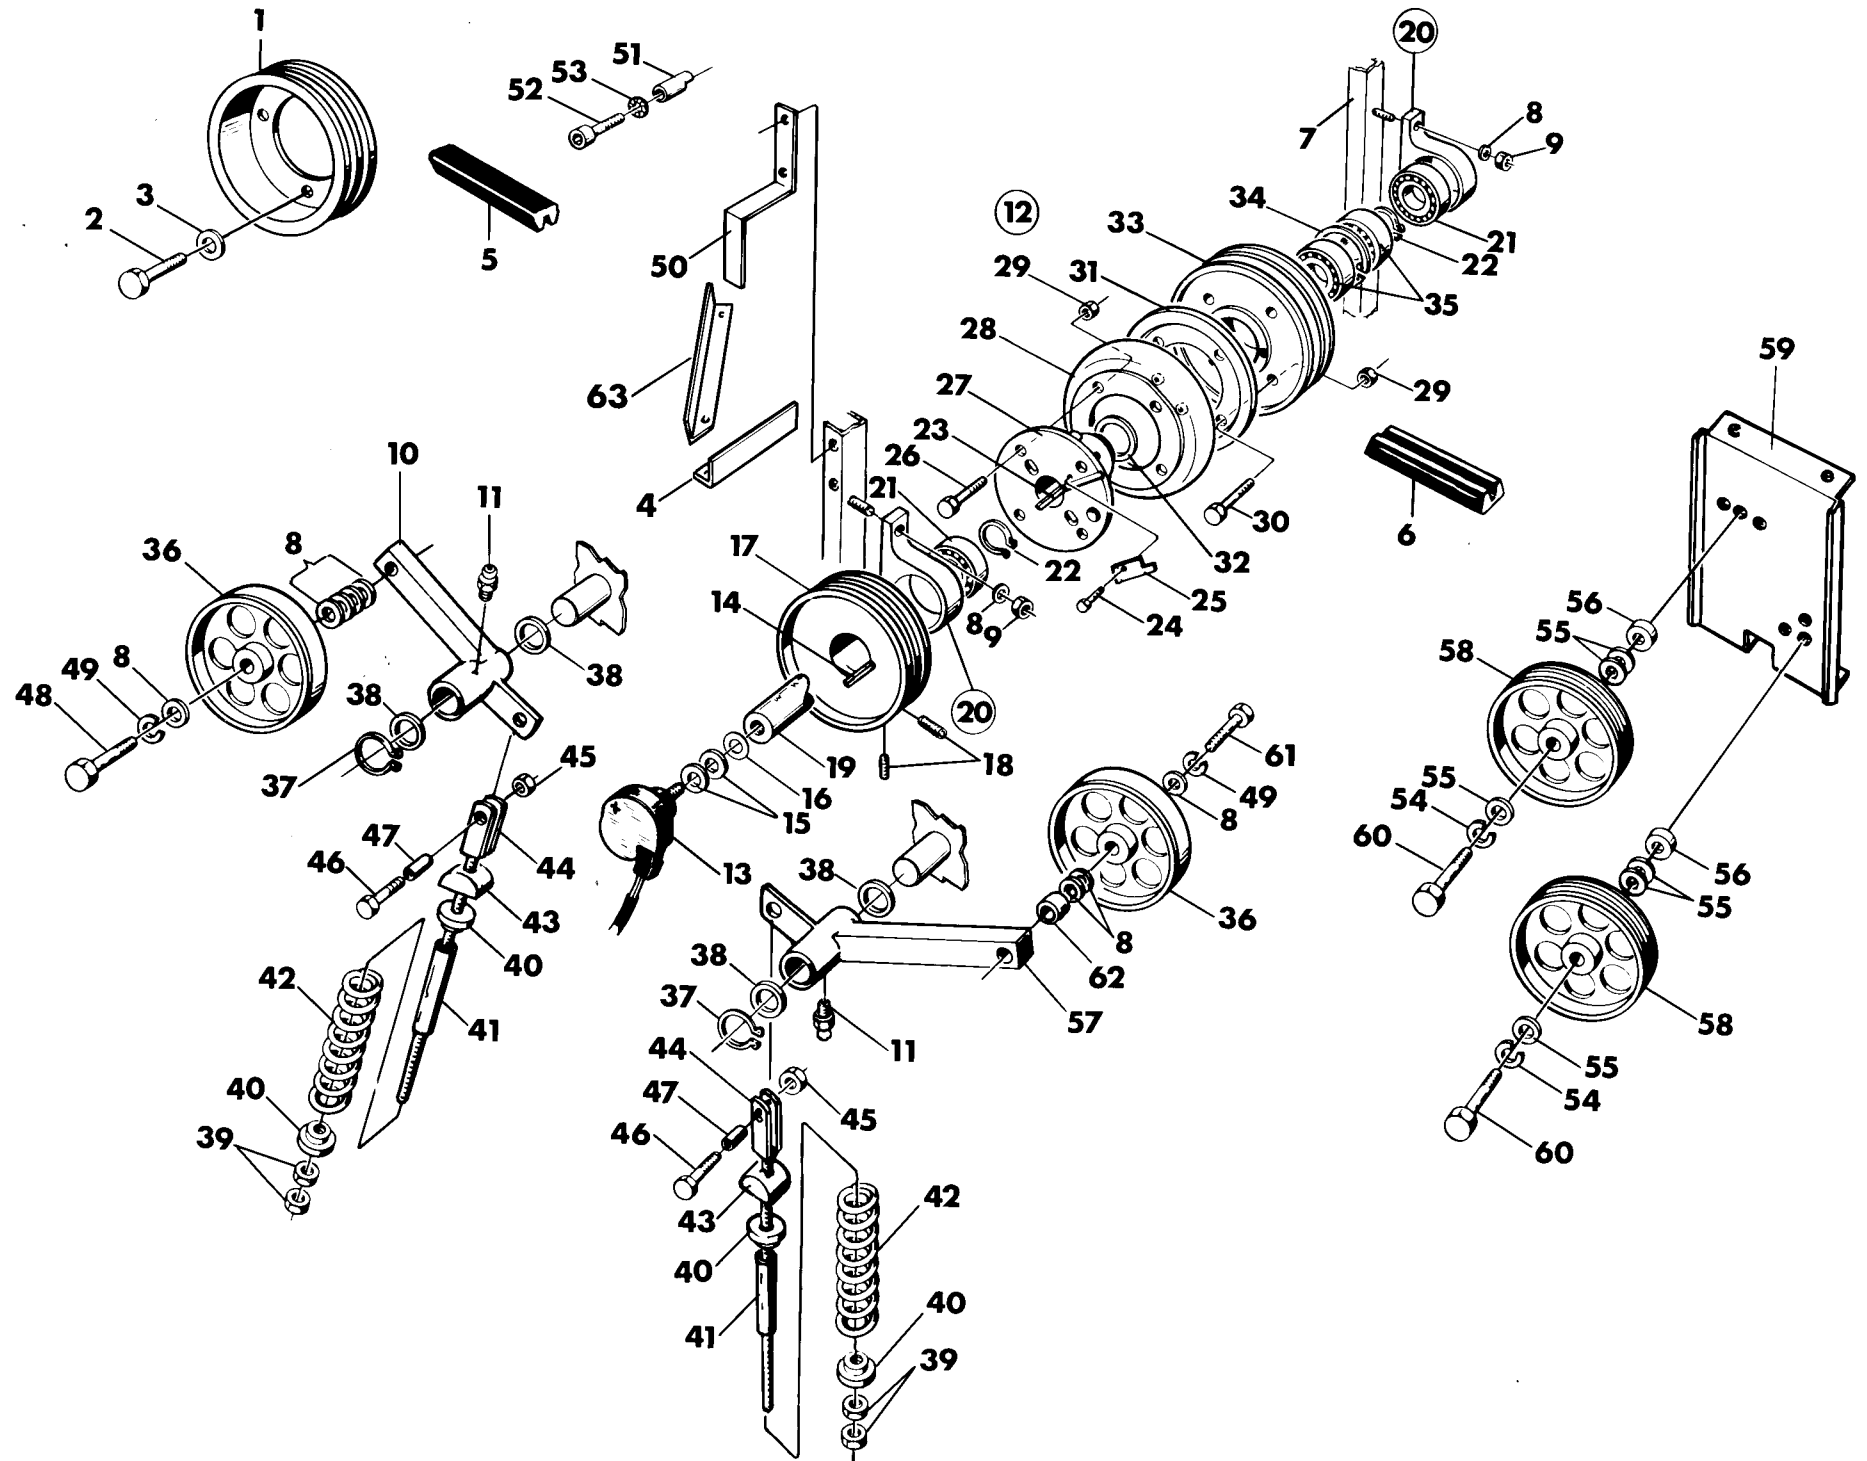

REKORD

CLIPPER

LAYERDA

3650 · 3750 · 3790
3850 · 3890

Serie no: - 65511

Pos. nr.	Beställn. nr. Order nr. Bestellenr.	Antal Qty Anzahl		Anm. Note
Repère	No. pièce	Qté	3650	3850
1	11094	1	-	
1	11097	-	1	
2	-41348	48	60	
3	-41349	48	60	
4	-41350	48	60	
5	-09330	24	30	M6S 10,9 M10x50
6	-09582	24	30	Beeloc M10
7	11121	1	-	
7	11098	-	1	
8	31890	1	-	
8	31892	-	1	
9	40151	47	58	
10	41516	1	-	
10	43407	-	1	
11	00472	1	1	
12	40499	2	2	
13	20865	2	2	
14	20954	1	1	
15	00524	4	4	SKF PF 80
16	00521	2	2	SKF 238208-BD 2LS
17	31889	1	-	
17	31891	-	1	
18	20406	1	1	
19	09338	2	2	SK6SS M10x20
20	00706	1	1	
21	21243	1	-	
21	21242	-	1	
22	-21236	1	-	
22	-21237	-	1	
23	-10805	1	1	
24	-10804	1	1	
25	-20966	1	1	
26	-20860	3	3	
27	-20861	3	3	
28	-31578	1	1	
29	-31579	1	1	
30	43433	1	1	
32	02057	2	2	
33	00452	2	2	