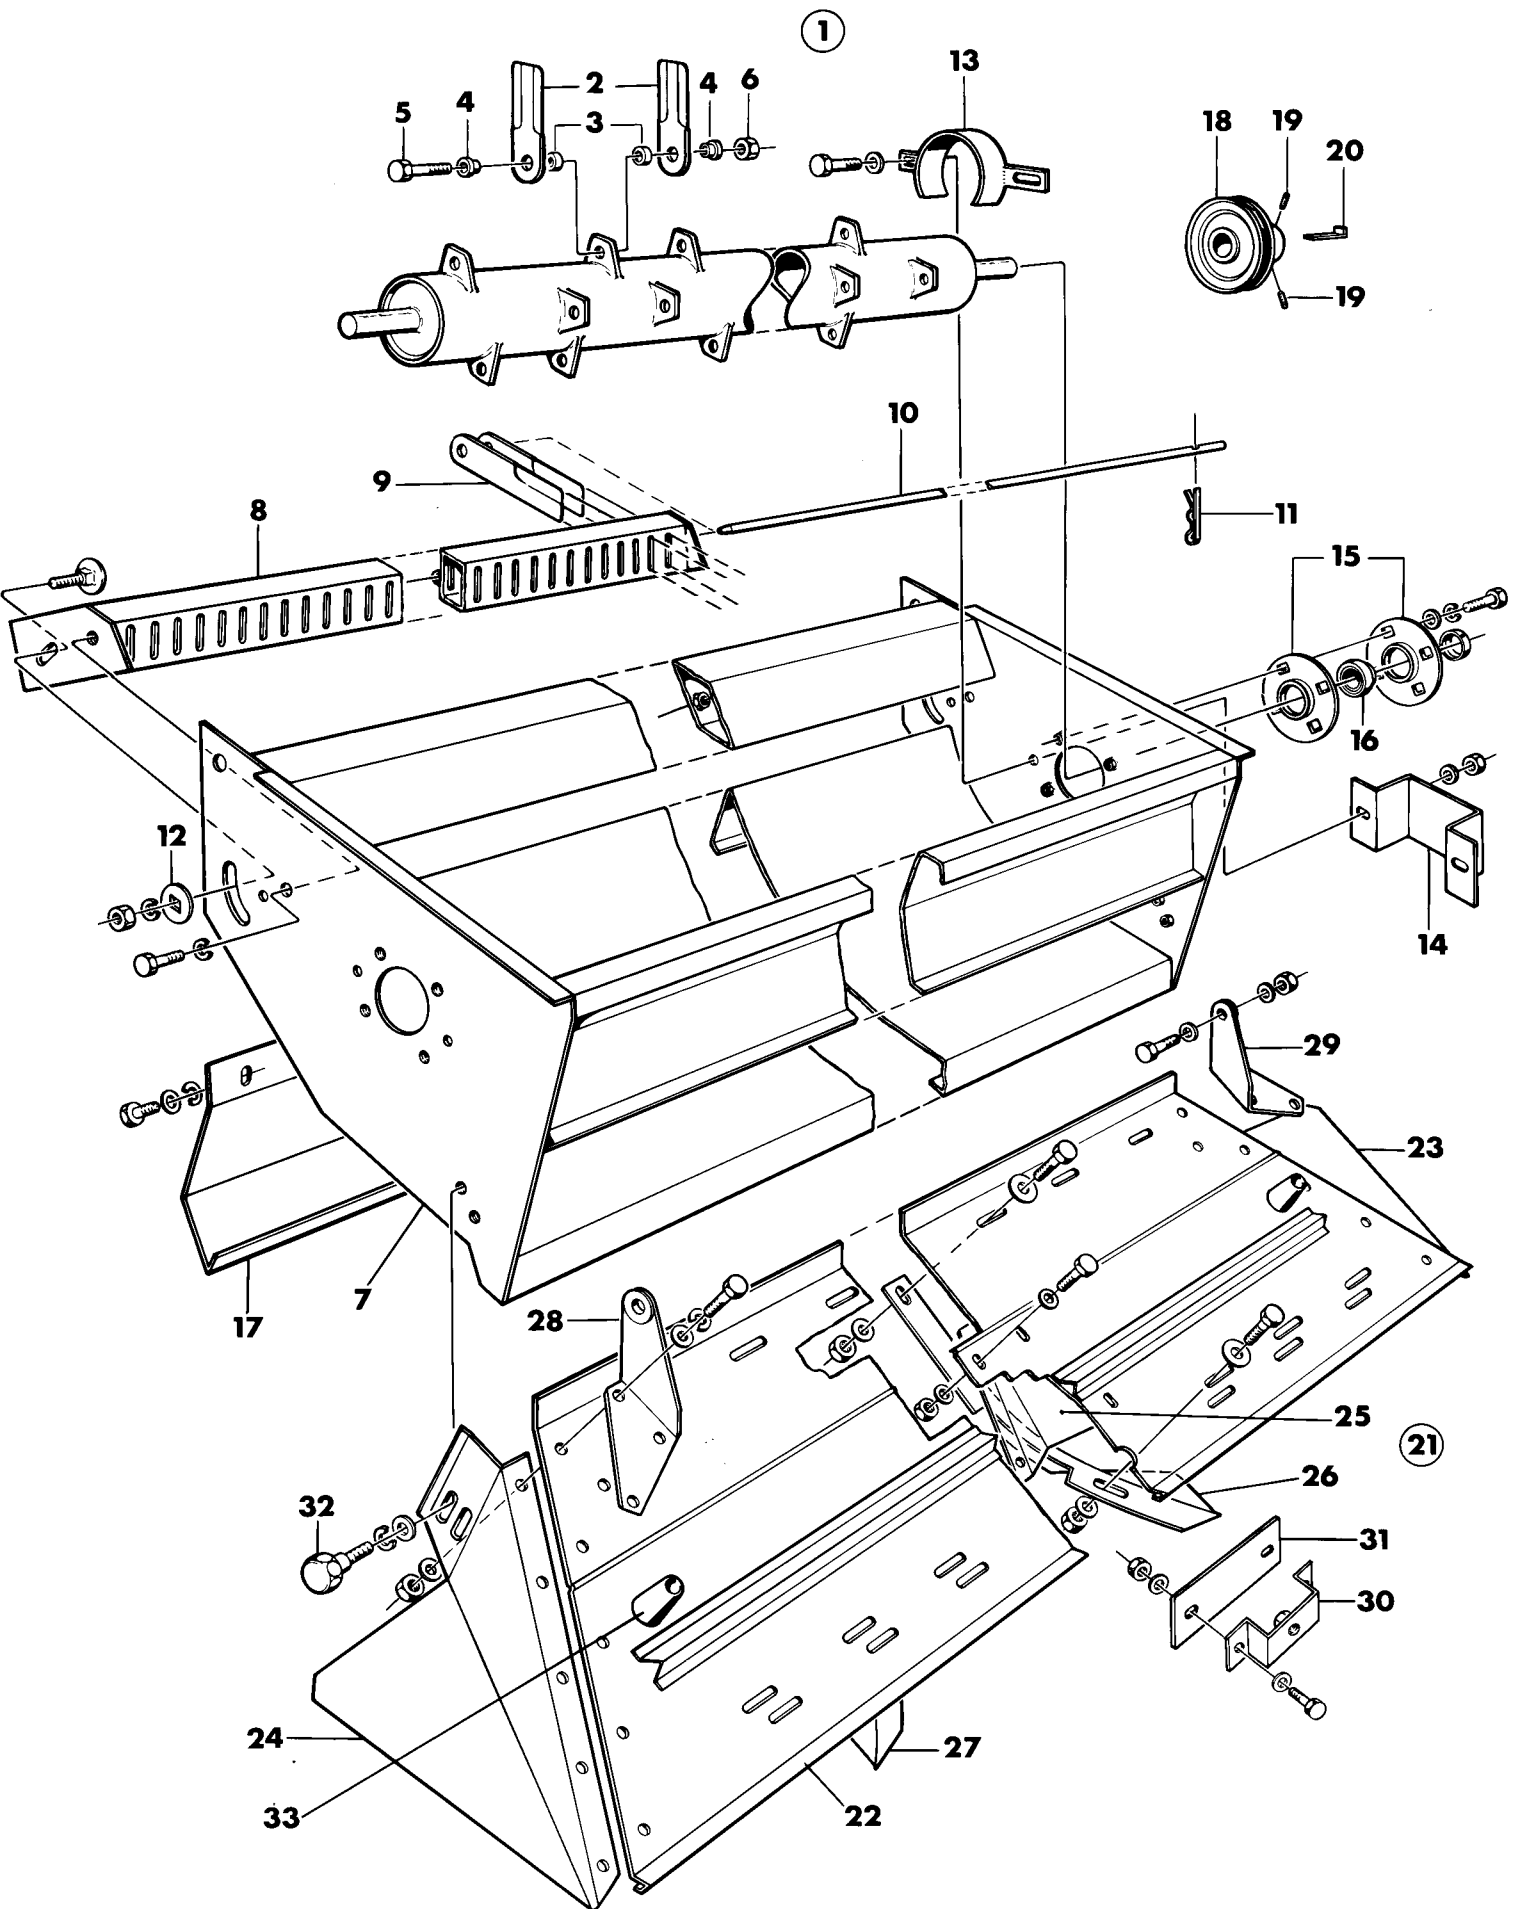

REKORD

CLIPPER

LAYERDA

3650 · 3750 · 3790
3850 · 3890

Serie no: - 65511

Pos. nr.	Beställn. nr. Order nr. Bestellenr.	Antal Qty Anzahl		Anm. Note
Repère	No. pièce	Qté	3650	3850
1	11094	1	-	
1	11097	-	1	
2	-41348	48	60	
3	-41349	48	60	
4	-41350	48	60	
5	-09330	24	30	M6S 10,9 M10x50
6	-09582	24	30	Beeloc M10
7	11121	1	-	
7	11098	-	1	
8	31890	1	-	
8	31892	-	1	
9	40151	47	58	
10	41516	1	-	
10	43407	-	1	
11	00472	1	1	
12	40499	2	2	
13	20865	2	2	
14	20954	1	1	
15	00524	4	4	SKF PF 80
16	00521	2	2	SKF 238208-BD 2LS
17	31889	1	-	
17	31891	-	1	
18	20406	1	1	
19	09338	2	2	SK6SS M10x20
20	00706	1	1	
21	21243	1	-	
21	21242	-	1	
22	-21236	1	-	
22	-21237	-	1	
23	-10805	1	1	
24	-10804	1	1	
25	-20966	1	1	
26	-20860	3	3	
27	-20861	3	3	
28	-31578	1	1	
29	-31579	1	1	
30	43433	1	1	
32	02057	2	2	
33	00452	2	2	