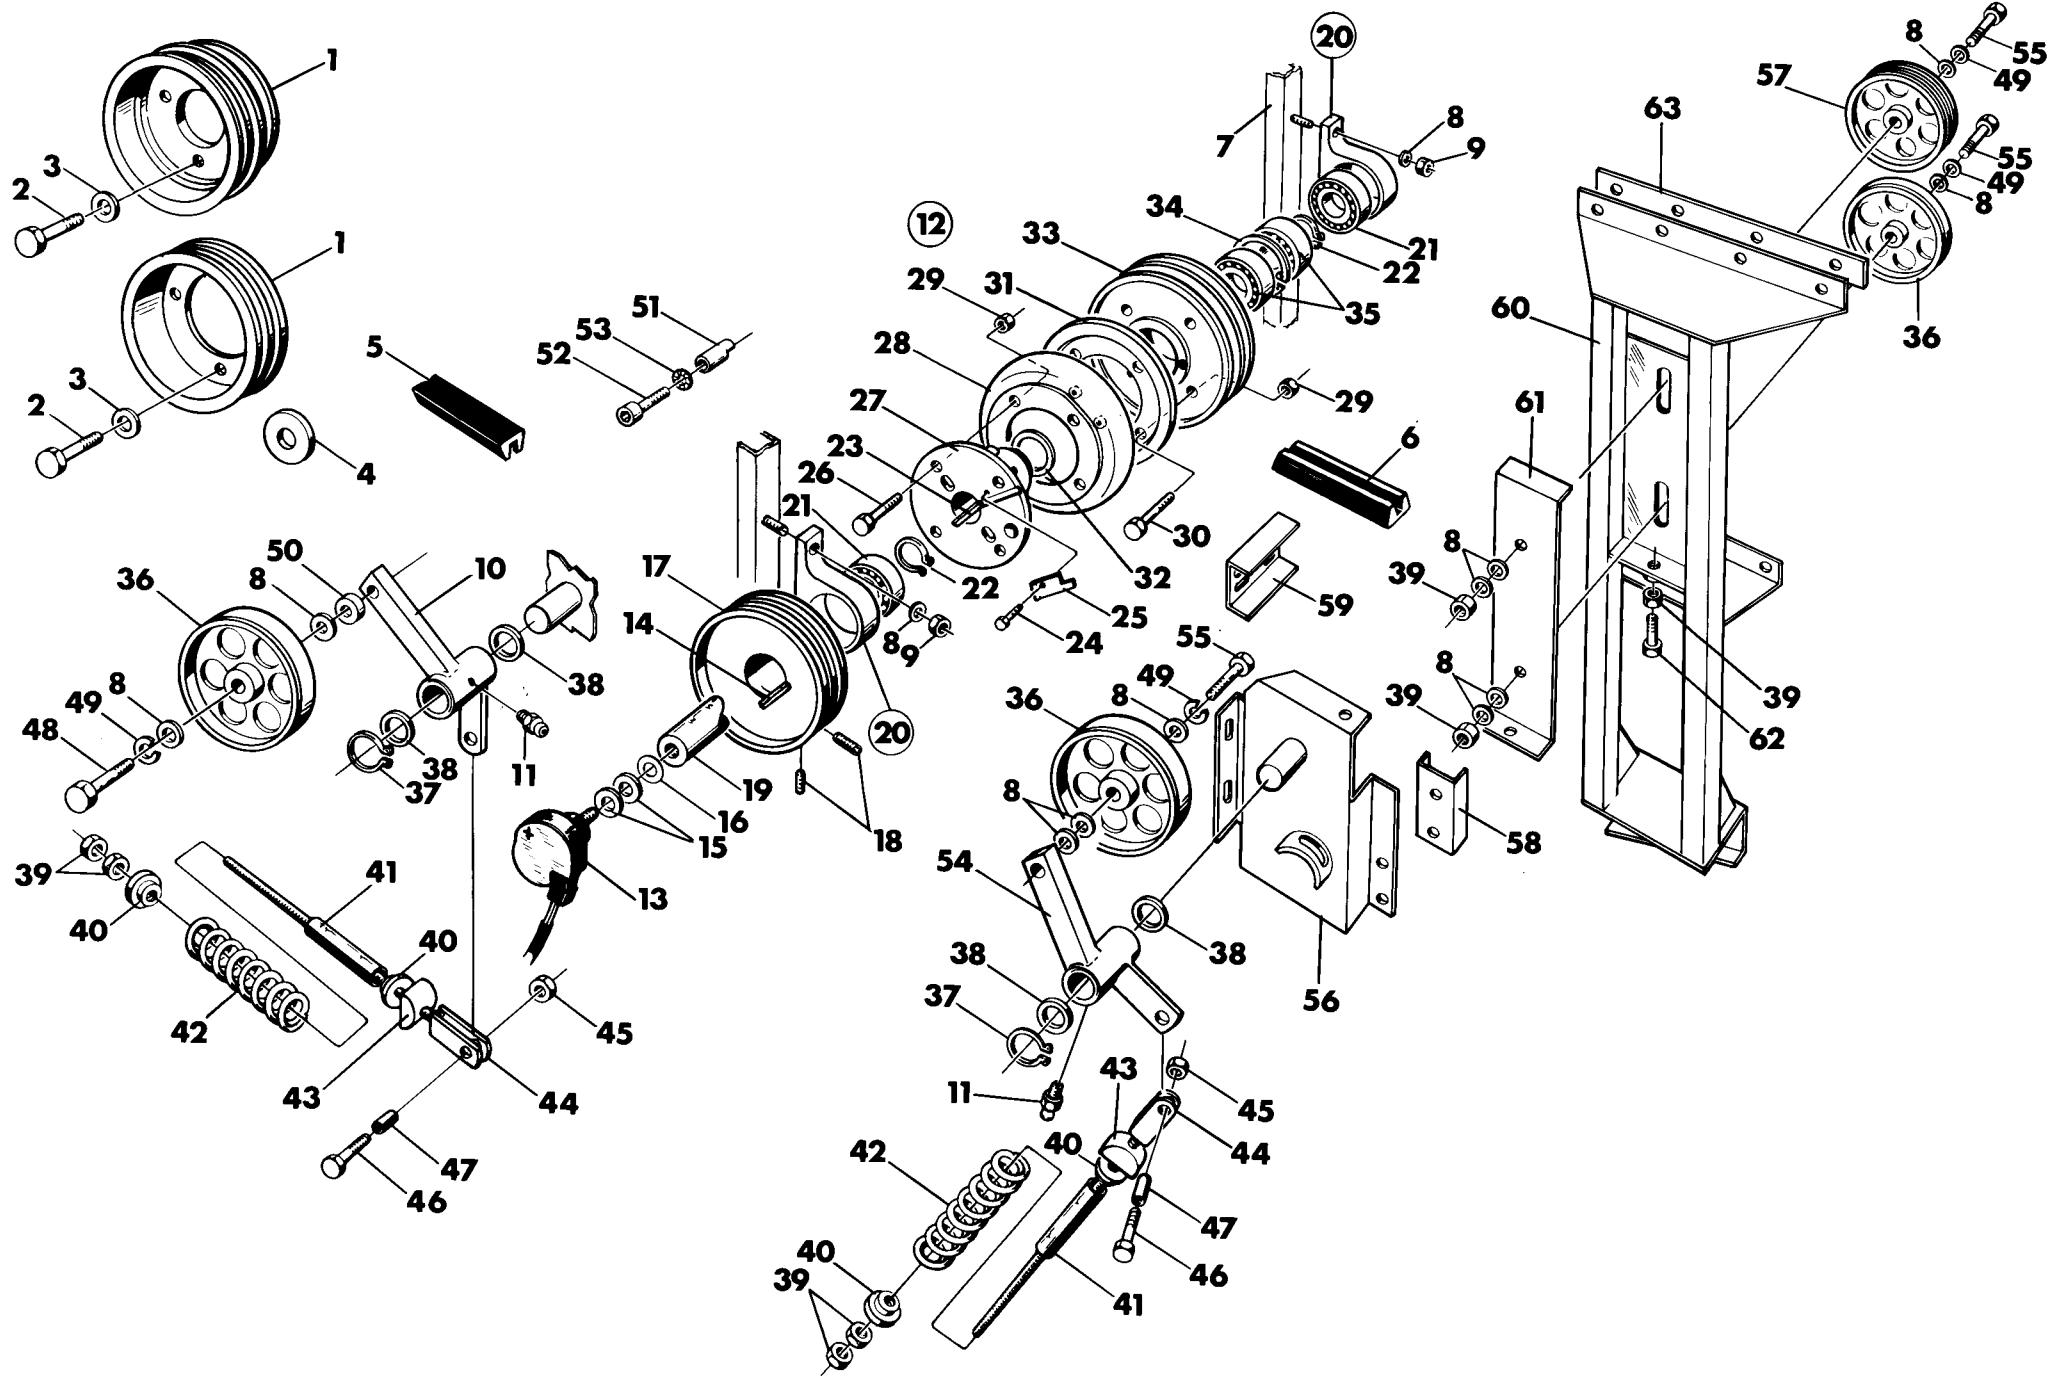

# REKORD **CUPPER**

**LAYERDA**

**3600**

**3700**

Serie no: 51004-

Pos.nr.	Beställn. nr.	Antal	Anm.
Repère	Order nr.	Qty	Note
	Bestellnr.	Anzahl	
	No. pièce	Qté	
1	10737	1	
2	-41348	48	
3	-41349	48	
4	-41350	48	
5	-09330	24	
6	-09567	24	
7	10734	1	
8	31492	1	
9	40151	45	
10	40754	1	
11	00472	1	
12	40499	2	
13	20865	2	
14	20954	1	
15	00524	4	
16	00521	2	
17	31491	1	
18	31059	1	
19	09440	2	
20	00706	1	
21	20969	1	
22	-20874	1	
23	-10805	1	
24	-10804	1	
25	-20966	1	
26	-20860	2	
27	-20861	2	
28	-31578	1	
29	-31579	1	
30	42984	1	
31	42983	1	
32	02057	2	
33	00452	2	

Serie no: 51004-

Pos. nr. Repère	Beställn. nr. Order nr. Bestellnr. No. pièce	Antal Qty Anzahl Qté	Anm. Note
1	31493	1	
2	10740	1	
3	30827	2	
4	40040	2	
5	40298	2	
6	40052	2	
7	00666	2	
8	40041	2	
9	10742	1	
10	20957	1	
11	20958	1	
12	10744	1	
13	31530	1	
14	20960	1	
15	20842	2	
16	31470	2	
17	09350	8	
18	20964	1	
19	20965	1	
20	09548	3	
21	00808	3	