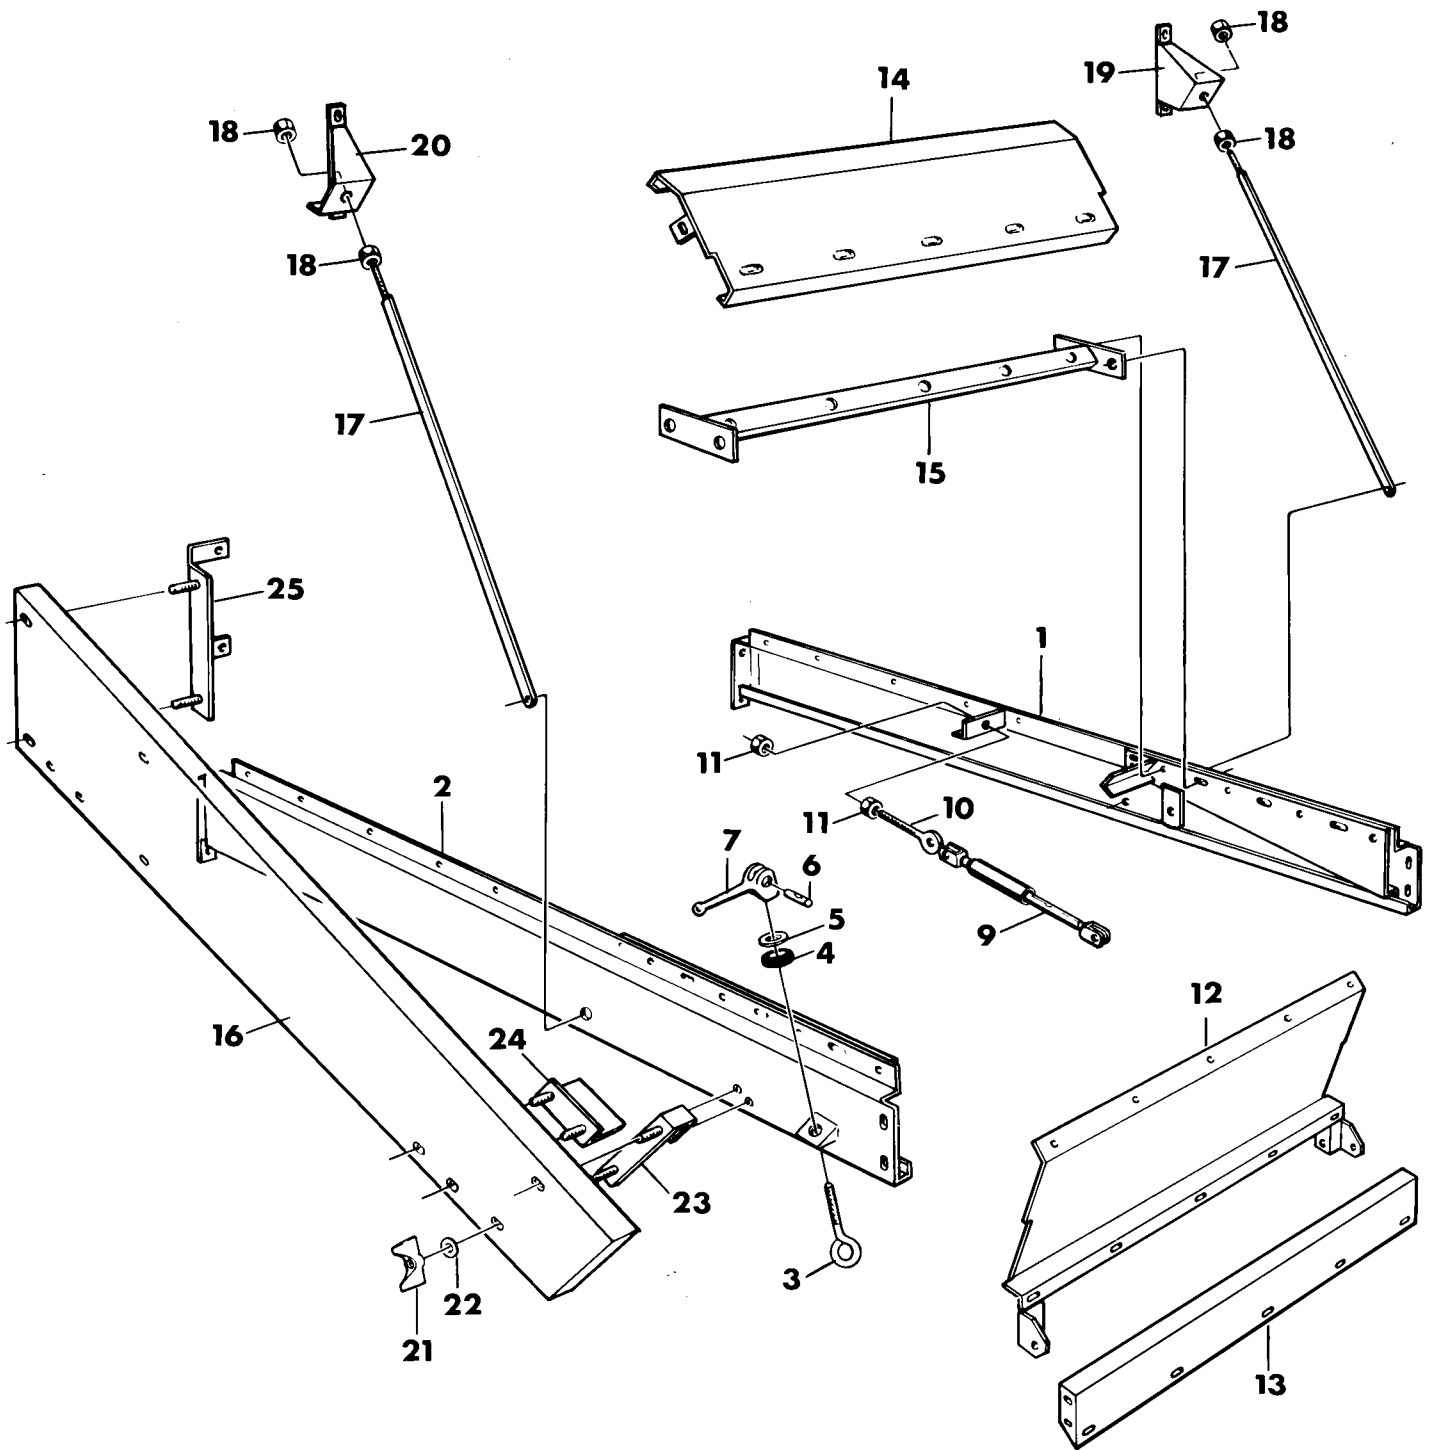

Serie no:

Pos. nr. Repère	Beställn. nr. Order nr. Bestellnr. No. pièce	Antal Qty Anzahl Qté	Anm. Note
1	11011	1	
2	11010	1	
3	40041	2	
4	40052	2	
5	40298	2	
6	40040	2	
7	30827	2	
9	02066	2	F=1200N
10	43088	2	
11	09533	4	M6M M12
12	11527	1	
13	11023	1	
14	11017	1	
15	31824	1	
16	21180	1	
17	31604	2	
18	09534	4	M6M M20
19	21181	1	
20	21179	1	
21	09548	10	M6
22	00808	10	SRKB ϕ 7x28
23	43283	1	
24	31516	2	
25	31798	1