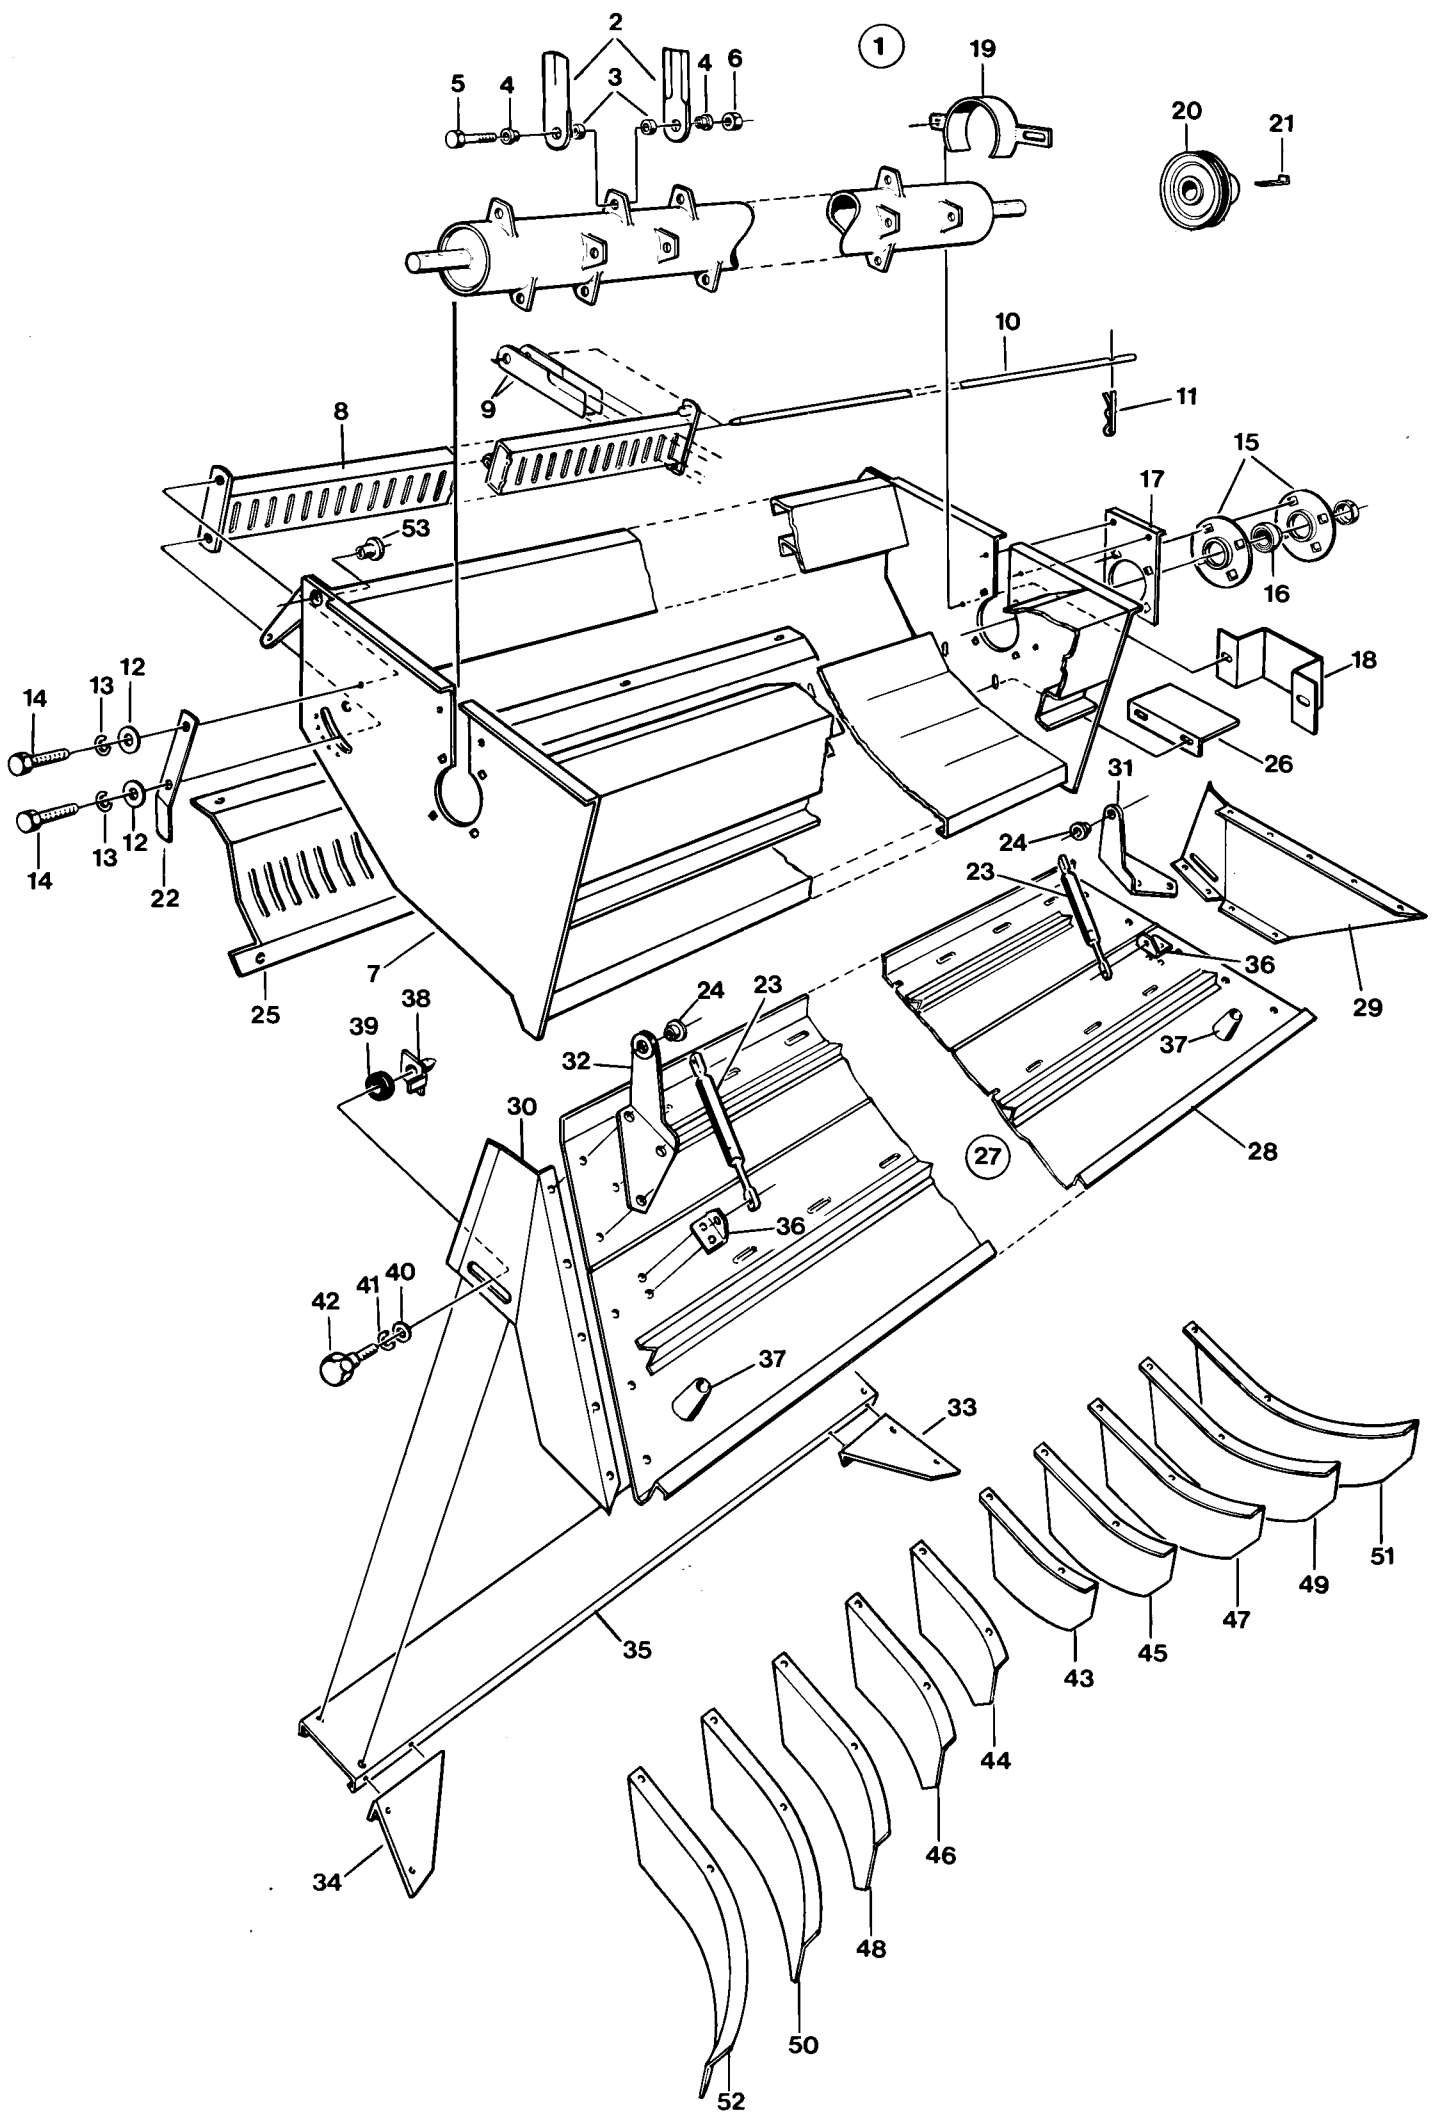

REKORD **CUPPER**

LAYERDA

3500

3550

Serie no: 66967 -

| Pos.nr. | Beställn.nr. Part nr. Bestellnr. | Antal Qty Anzahl | Anm. Note |
|---------|--|------------------------|-------------------------|
| Rèpere | No.pièce | Qté | |
| 1 | 11511 | 1 | |
| 2 | -44280 | 40 | |
| 3 | -41349 | 40 | |
| 4 | -44001 | 40 | |
| 5 | -09330 | 20 | M6S M10 x 50 10.9 |
| 6 | -09582 | 20 | Beeloc M10 10.9 |
| 7 | 11714 | 1 | |
| 8 | 32362 | 1 | |
| 9 | 40151 | 42 | |
| 10 | 40997 | 1 | |
| 11 | 00472 | 1 | |
| 12 | 00828 | 4 | SRB Ø 13 x 38 |
| 13 | 00823 | 4 | FBB Ø 12,2 |
| 14 | 09265 | 4 | M6S M12 x 35 |
| 15 | 00524 | 4 | SKF PF 80 |
| 16 | 00521 | 2 | SKF 238208 BD-2LS |
| 17 | 32311 | 2 | |
| 18 | 20864 | 1 | |
| 19 | 21555 | 2 | |
| 20 | 30468 | 1 | |
| 21 | 00706 | 1 | |
| 22 | 32293 | 1 | |
| 23 | 02407 | 2 | F = 500 N |
| 24 | 43860 | 2 | |
| 25 | 44131 | 1 | Standard with slots |
| 25 | 44142 | 1 | For Maize without slots |
| 26 | 21838 | 1 | |
| 27 | 21841 | 1 | |
| 28 | -21602 | 1 | |
| 29 | -11494 | 1 | |
| 30 | -11495 | 1 | |
| 31 | -32356 | 1 | |
| 32 | -32355 | 1 | |
| 33 | -21586 | 1 | |
| 34 | -21585 | 1 | |
| 35 | -21604 | 1 | |
| 36 | -43879 | 2 | |
| 37 | -02227 | 2 | |
| 38 | -43880 | 2 | |
| 39 | -40052 | 2 | |
| 40 | -00828 | 2 | SRB Ø 13 x 38 |
| 41 | -00823 | 2 | FBB Ø 12,2 |
| 42 | -02087 | 2 | |
| 43 | -32335 | 1 | |
| 44 | -32340 | 1 | |
| 45 | -32336 | 1 | |
| 46 | -32341 | 1 | |
| 47 | -32337 | 1 | |
| 48 | -32342 | 1 | |
| 53 | 43800 | 2 | |