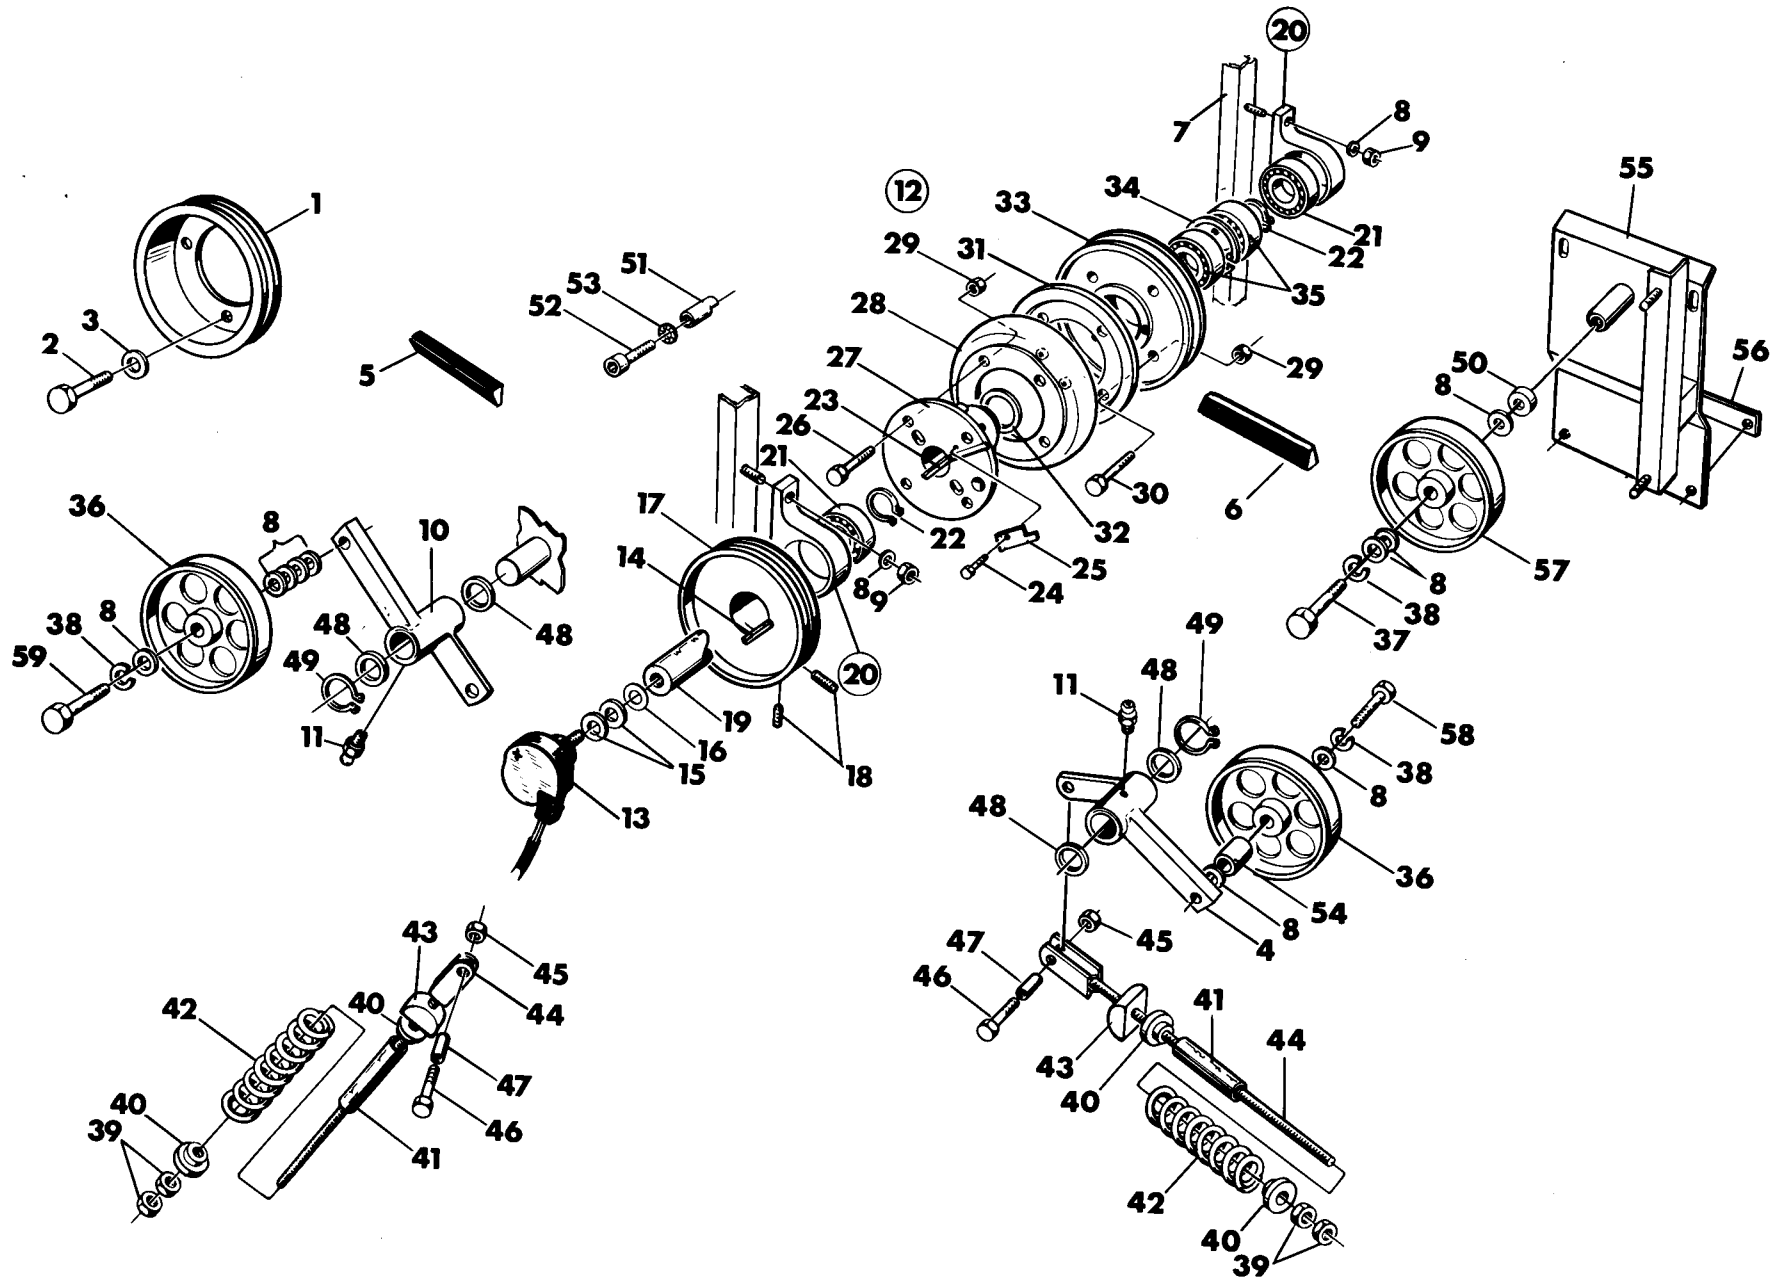

REKORD **CUPPER**

LAYERDA

3500

3550

Serie no: 66967 -

| Pos.nr. | Beställn.nr. Part nr. Bestellnr. | Antal Qty Anzahl | Anm. Note |
|---------|--|------------------------|-------------------------|
| Rèpere | No.pièce | Qté | |
| 1 | 11511 | 1 | |
| 2 | -44280 | 40 | |
| 3 | -41349 | 40 | |
| 4 | -44001 | 40 | |
| 5 | -09330 | 20 | M6S M10 x 50 10.9 |
| 6 | -09582 | 20 | Beeloc M10 10.9 |
| 7 | 11714 | 1 | |
| 8 | 32362 | 1 | |
| 9 | 40151 | 42 | |
| 10 | 40997 | 1 | |
| 11 | 00472 | 1 | |
| 12 | 00828 | 4 | SRB Ø 13 x 38 |
| 13 | 00823 | 4 | FBB Ø 12,2 |
| 14 | 09265 | 4 | M6S M12 x 35 |
| 15 | 00524 | 4 | SKF PF 80 |
| 16 | 00521 | 2 | SKF 238208 BD-2LS |
| 17 | 32311 | 2 | |
| 18 | 20864 | 1 | |
| 19 | 21555 | 2 | |
| 20 | 30468 | 1 | |
| 21 | 00706 | 1 | |
| 22 | 32293 | 1 | |
| 23 | 02407 | 2 | F = 500 N |
| 24 | 43860 | 2 | |
| 25 | 44131 | 1 | Standard with slots |
| 25 | 44142 | 1 | For Maize without slots |
| 26 | 21838 | 1 | |
| 27 | 21841 | 1 | |
| 28 | -21602 | 1 | |
| 29 | -11494 | 1 | |
| 30 | -11495 | 1 | |
| 31 | -32356 | 1 | |
| 32 | -32355 | 1 | |
| 33 | -21586 | 1 | |
| 34 | -21585 | 1 | |
| 35 | -21604 | 1 | |
| 36 | -43879 | 2 | |
| 37 | -02227 | 2 | |
| 38 | -43880 | 2 | |
| 39 | -40052 | 2 | |
| 40 | -00828 | 2 | SRB Ø 13 x 38 |
| 41 | -00823 | 2 | FBB Ø 12,2 |
| 42 | -02087 | 2 | |
| 43 | -32335 | 1 | |
| 44 | -32340 | 1 | |
| 45 | -32336 | 1 | |
| 46 | -32341 | 1 | |
| 47 | -32337 | 1 | |
| 48 | -32342 | 1 | |
| 53 | 43800 | 2 | |