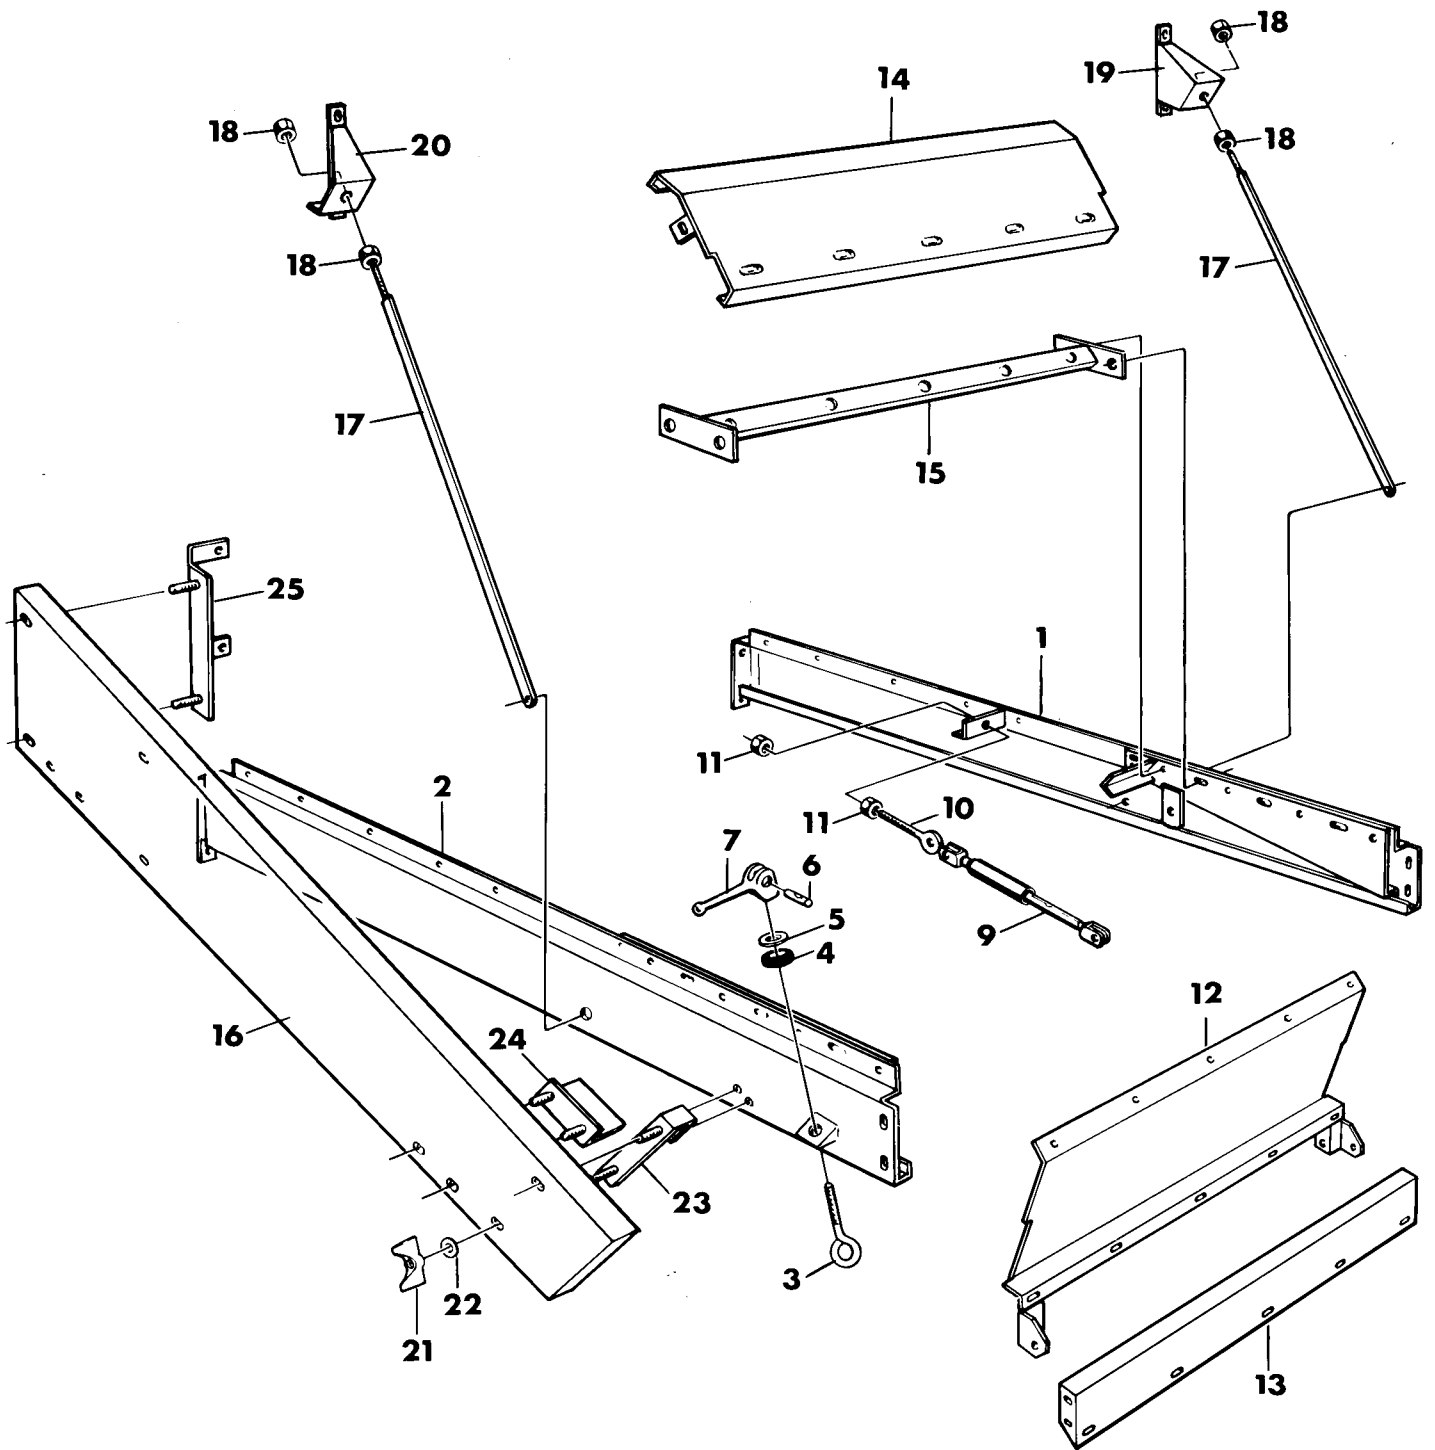

Serie no:

Pos. nr. Repère	Beställn. nr. Order nr. Bestellnr. No. pièce	Antal Qty Anzahl Qté	Anm. Note
1	11690	1	
2	11691	1	
3	40041	2	
4	40052	2	
5	40298	2	
6	40040	2	
7	30827	2	
9	02066	2	F=1200N
10	43088	2	
11	09533	4	M6M M12
12	11527	1	
13	11023	1	
14	11017	1	
15	31824	1	
16	21180	1	
17	31604	2	
18	09534	4	M6M M20
19	21181	1	
20	21179	1	
21	09548	10	M6
22	00808	10	SRKB ϕ 7x28
23	43283	1	
24	31516	2	
25	31798	1