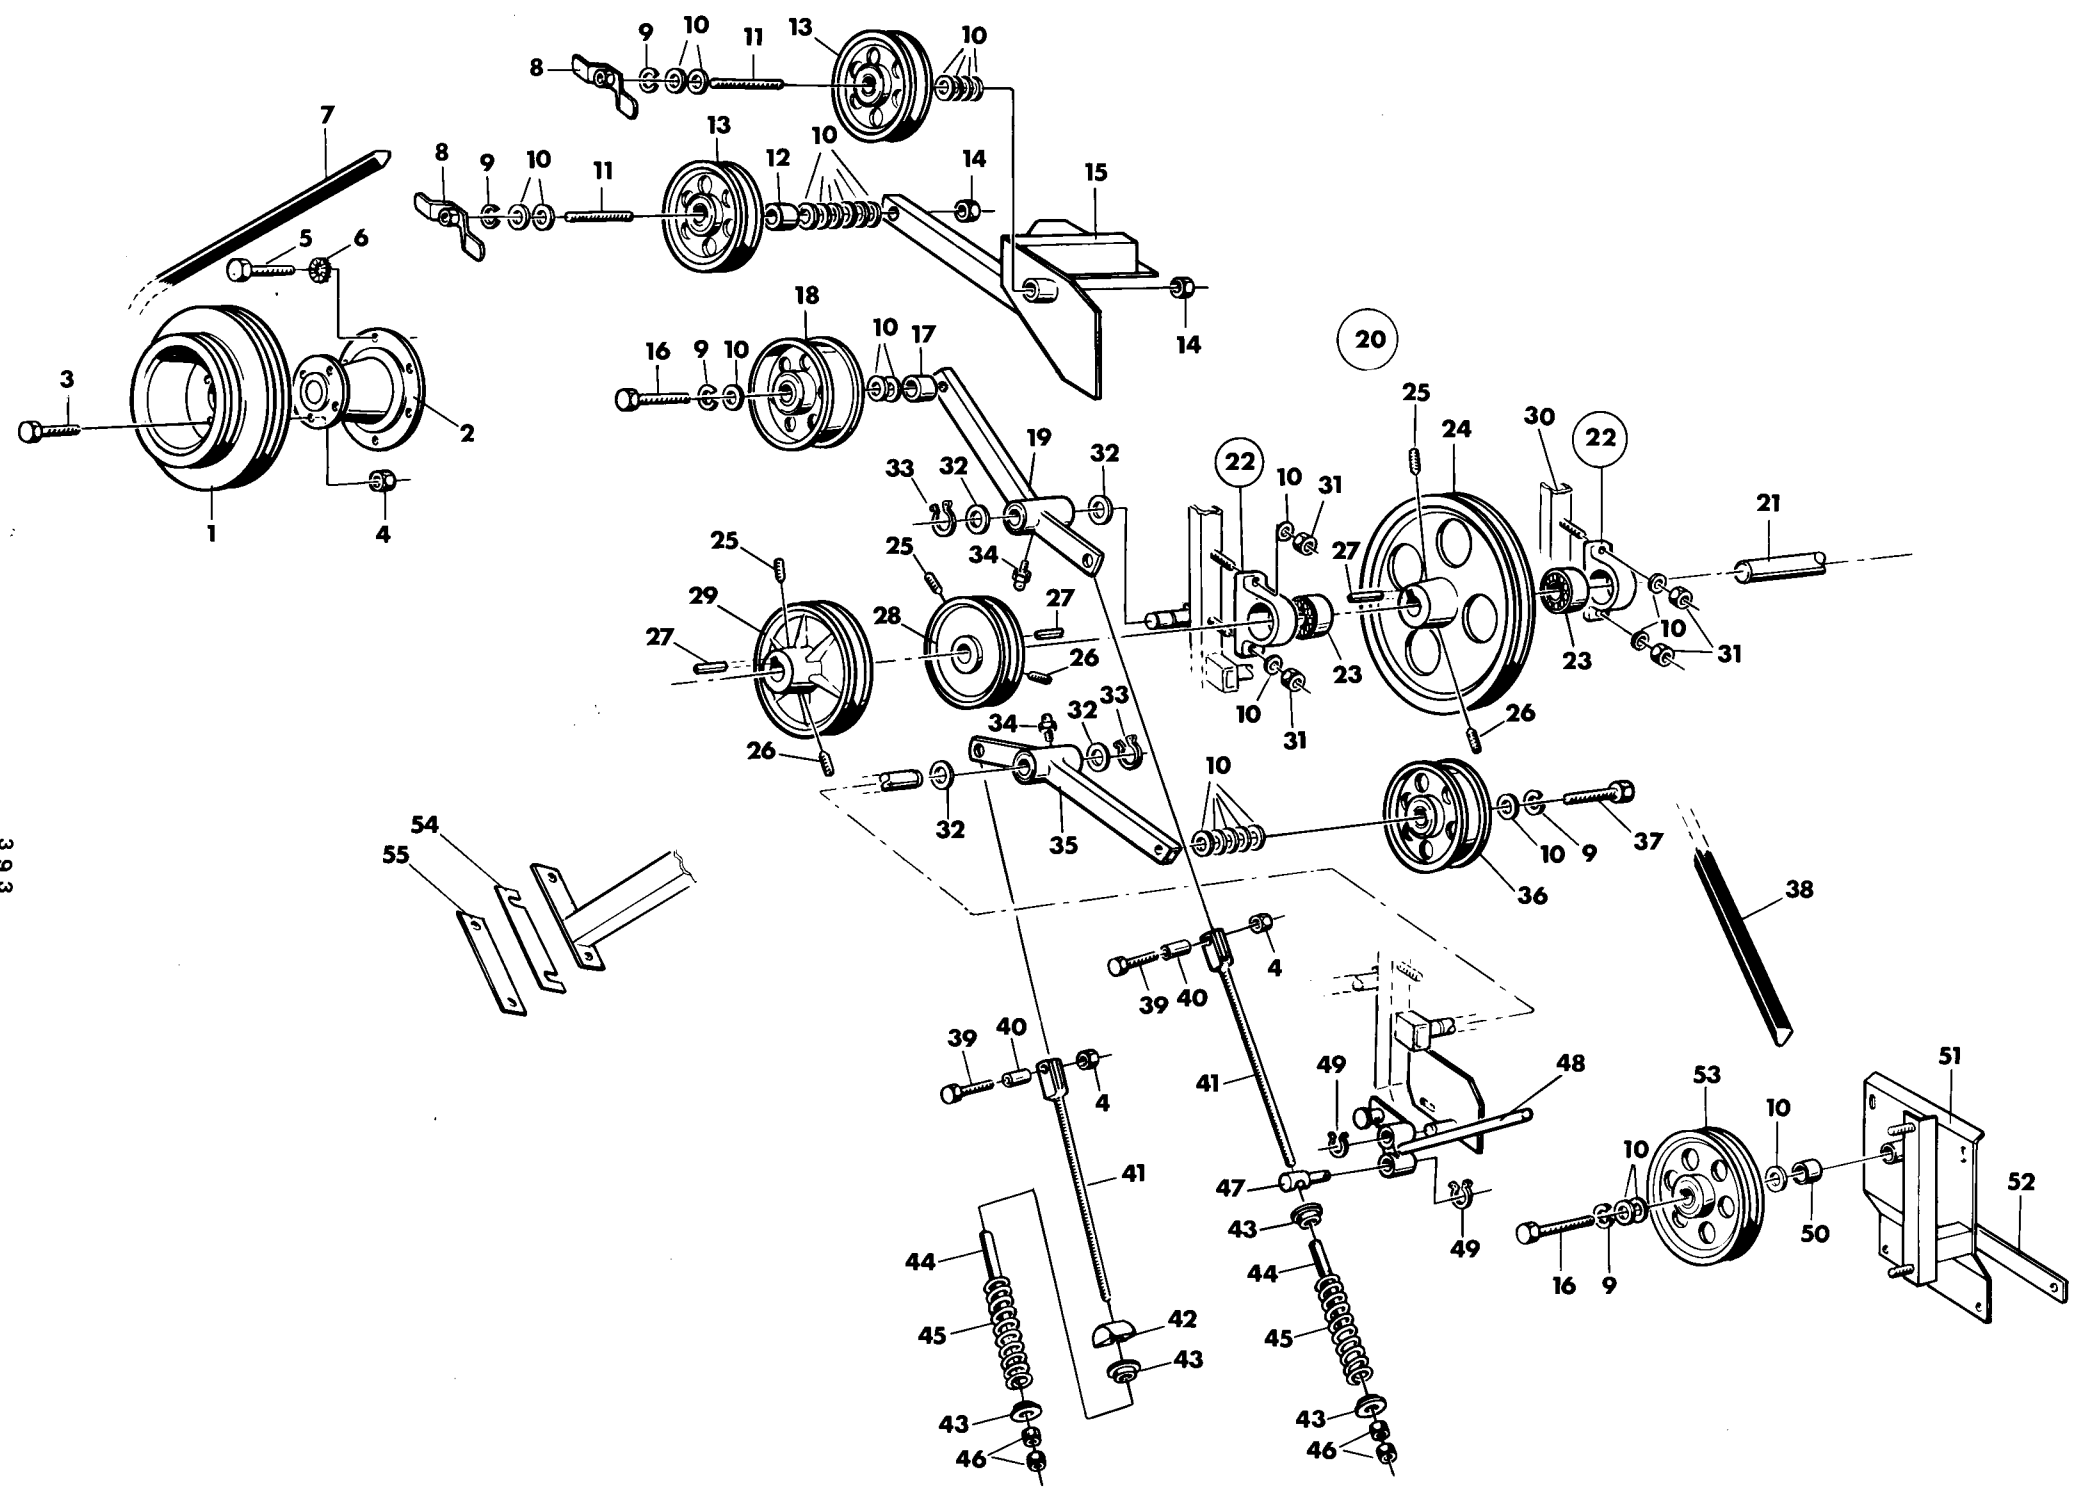

3 9 3

Pos.nr.	Beställn.nr. Part nr. Bestellnr. Rèpere No.pièce	Antal Qty Anzahl Qtè	Anm. Note
1	21815	1	
2	21786	1	
3	09217	4	M6S M10 x 25
4	09567	6	Beeloc M10
5	09240	6	M6S M12 x 50
6	00821	6	AZ Ø 12,5
7	01517	1	
8	42110	2	
9	00823	5	FBB Ø 12,2
10	00828	31	SRB Ø 13 x 38
11	44107	2	
12	41994	1	
13	32533	2	
14	09568	2	Beeloc M12
15	11717	1	
16	09229	2	M6S M12 x 100
17	42131	1	
18	31671	1	
19	32479	1	
20	11677	1	
21	-32486	1	
22	-00543	2	SKF SY - 40
23	--00521	1	SKF 238208 - 2RS
24	-32495	1	
25	--09320	1	SK6SS M10 x 16
26	--09338	1	SK6SS M10 x 20
27	-00702	2	
28	-30468	1	
25	--09320	1	SK6SS M10 x 16
26	--09338	1	SK6SS M10 x 20
29	31063	1	Only for Low Speed
25	-09320	1	SK6SS M10 x 16
26	-09338	1	SK6SS M10 x 20
30	11673	1	
31	09581	4	Ny - loc M12
32	02031	-	
33	00604	2	SGA 40
34	00400	2	KR 1/8"
35	32480	1	
36	31487	1	
37	09228	1	M6S M12 x 90
38	01624	1	
39	09219	2	M6S M10 x 35
40	42868	2	
41	31462	2	
42	42834	1	
43	42892	4	
44	42895	2	
45	42896	2	
46	09533	4	M6M M12
47	44122	1	
48	32532	1	
49	00616	2	SGA 20
50	42070	1	
51	31799	1	
52	43297	1	
53	31488	1	
54	31573	4	
55	31570	1	

Serie no:

Pos. nr. Repère	Beställn. nr. Order nr. Bestellnr. No. pièce	Antal Qty Anzahl Qté	Anm. Note
1	11690	1	
2	11691	1	
3	40041	2	
4	40052	2	
5	40298	2	
6	40040	2	
7	30827	2	
9	02066	2	F=1200N
10	43088	2	
11	09533	4	M6M M12
12	11527	1	
13	11023	1	
14	11017	1	
15	31824	1	
16	21180	1	
17	31604	2	
18	09534	4	M6M M20
19	21181	1	
20	21179	1	
21	09548	10	M6
22	00808	10	SRKB ϕ 7x28
23	43283	1	
24	31516	2	
25	31798	1	