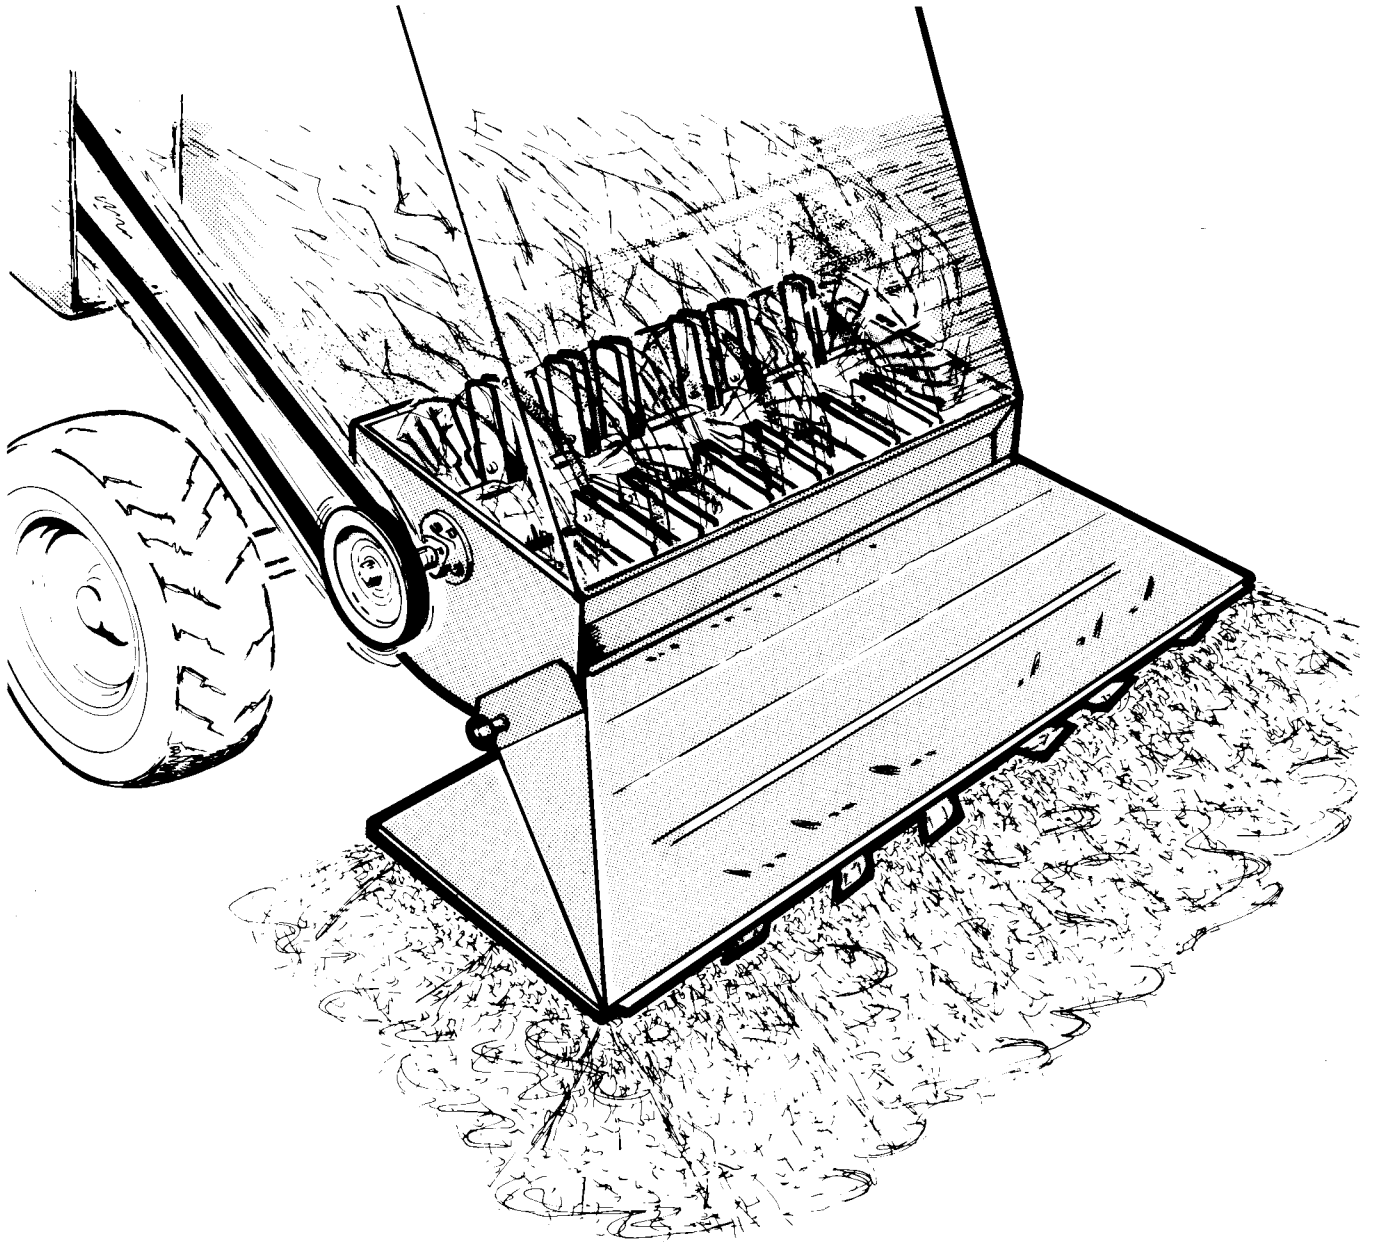

REKORD **CUPPER**

LAYERDA

3350

3450

Serie no: 50017-50255

Pos.nr.	Beställn. nr. Order nr. Bestellnr. Repère	Antal Qty Anzahl Qté		Anm. Note
		3350	3450	
1	10750	1		
1	10753		1	
2	-41348	36	40	
3	-41349	36	40	
4	-41350	36	40	
5	-09330	18	20	
6	-09567	18	20	
7	10775	1		
7	10776		1	
8	31510	1		
8	31509		1	
9	40151	33	37	
10	42584	1		
10	42905		1	
11	00472	1	1	
12	40499	2	2	
13	20865	2	2	
14	20864	1	1	
15	00524	4	4	
16	00521	2	2	
17	31474	1		
17	31473		1	
18	31059	1	1	
19	09440	2	2	
20	00706	1	1	
21	20928	1		
21	20929		1	
22	-20848	1		
22	-20921		1	
23	-10731	1	1	
24	-10732	1	1	
25	-20966	1	1	
26	-20860	2	2	
27	-20861	2	2	
32	02057	4	4	