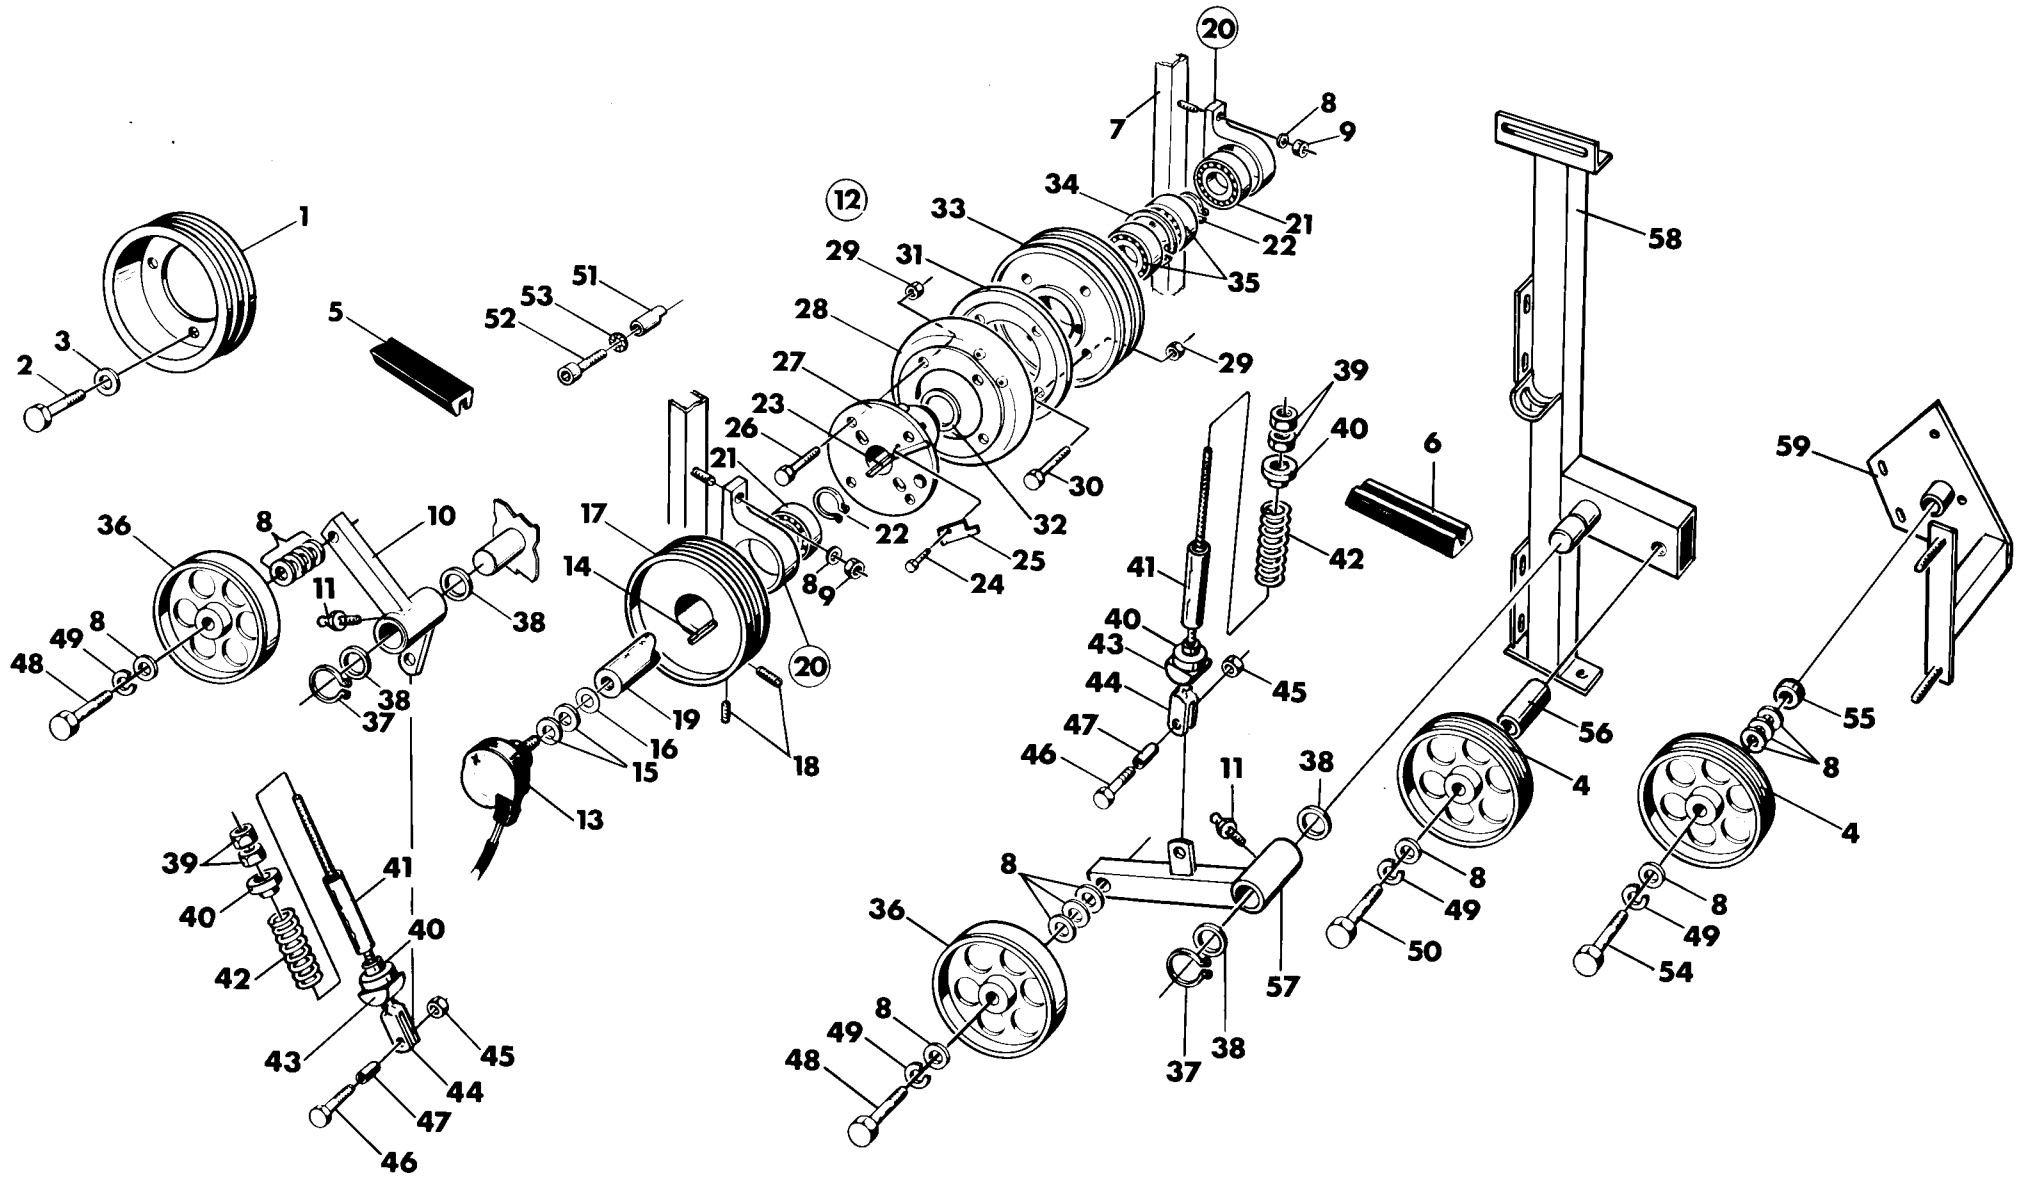

REKORD

CLIPPER

- 1065 • 1068H •
- 1072 • 1075 • 1075 HY4 •
- 1085 •

Pos. nr. Repère	Beställn. nr. Order nr. Bestellenr. No. pièce	Antal Qty Anzahl Qté			Anm. Note
		1065	1075	1085	
1	11054	1	-	-	
1	10737	-	1	-	
1	10729	-	-	1	
2	-44280	36	48	60	
3	-41349	36	48	60	
4	-44001	36	48	60	
5	-09330	18	24	30	M6S M10x50
6	-09582	18	24	30	Beeloc M10
7	11051	1	-	-	
7	11047	-	1	-	
7	11049	-	-	1	
8	31874	1	-	-	
8	31492	-	1	-	
8	31476	-	-	1	
9	40151	35	45	59	
10	42384	1	-	-	
10	40754	-	1	-	
10	42876	-	-	1	
11	00472	1	1	1	
12	40499	2	2	2	
13	20865	2	2	2	
14	20864	1	1	1	
15	00524	4	4	4	SKF PF 80
16	00521	2	2	2	SKF 238208 BD-2 LS
17	31873	1	-	-	
17	31491	-	1	-	
17	31480	-	-	1	
18	20406	1	1	-	
18	21239	-	-	1	
19	09338	2	2	2	SK6SS M10x20
20	00706	1	1	1	
21	21205	1	-	-	
21	21204	-	1	-	
21	21203	-	-	1	
22	-21201	1	-	-	
22	-20874	-	1	-	
22	-20858	-	-	1	
23	-10805	1	1	1	
24	-10804	1	1	1	
25	-20966	1	1	1	
26	-20860	2	3	3	
27	-20861	2	3	3	
28	-31578	1	1	1	
29	-31579	1	1	1	
30	43368	1	1	1	
32	02057	2	2	2	
33	00452	2	2	2	